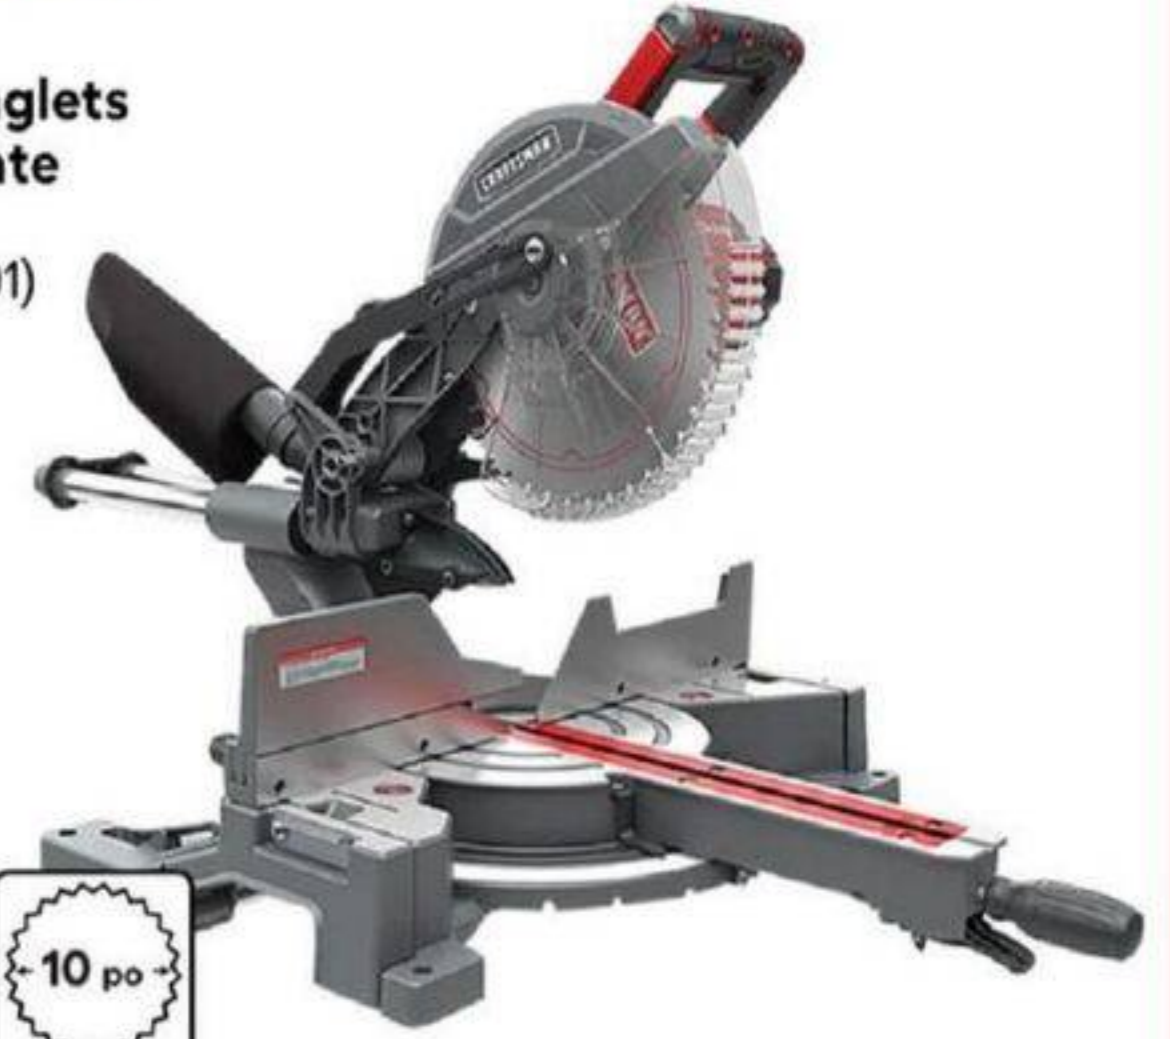

10 po

RABAIS DE 9%

99\$

~~109\$~~

Ponceuse orbitale 5"
11975219 (000116891)

RABAIS DE 25%

149\$

~~199\$~~