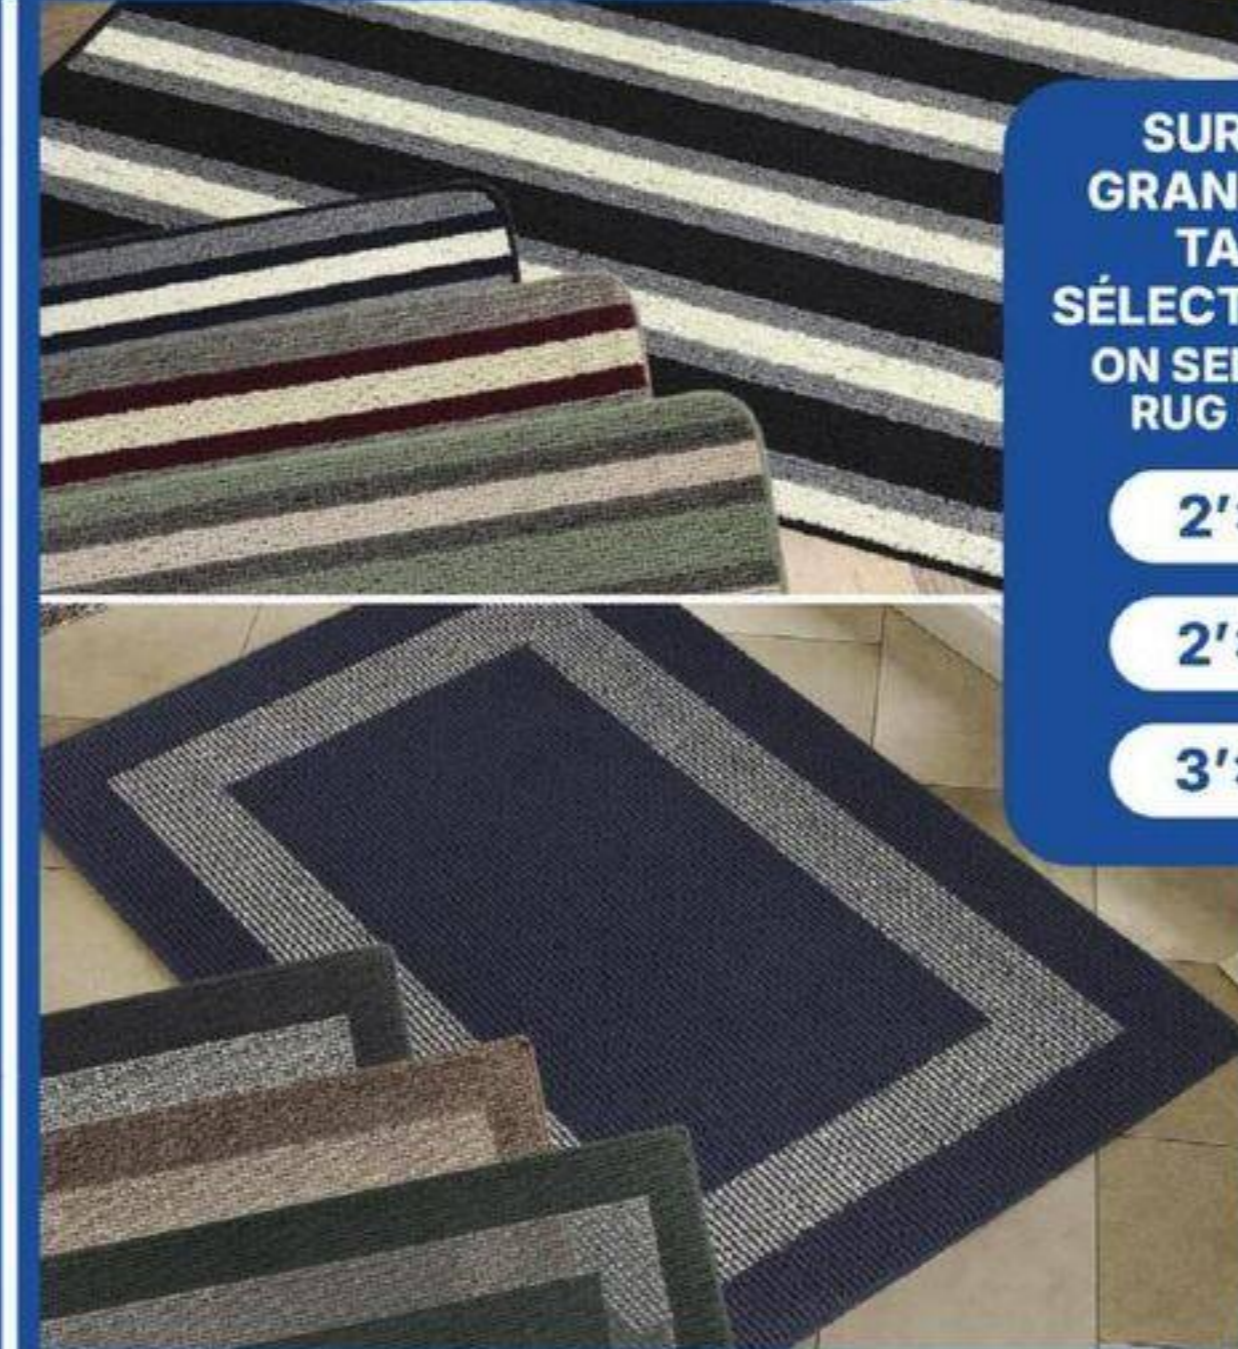

SUR LES GRANDEURS TAPIS SÉLECTIONNÉS
ON SELECTED RUG SIZES

- 2'x5'
- 2'x6'
- 3'x4'