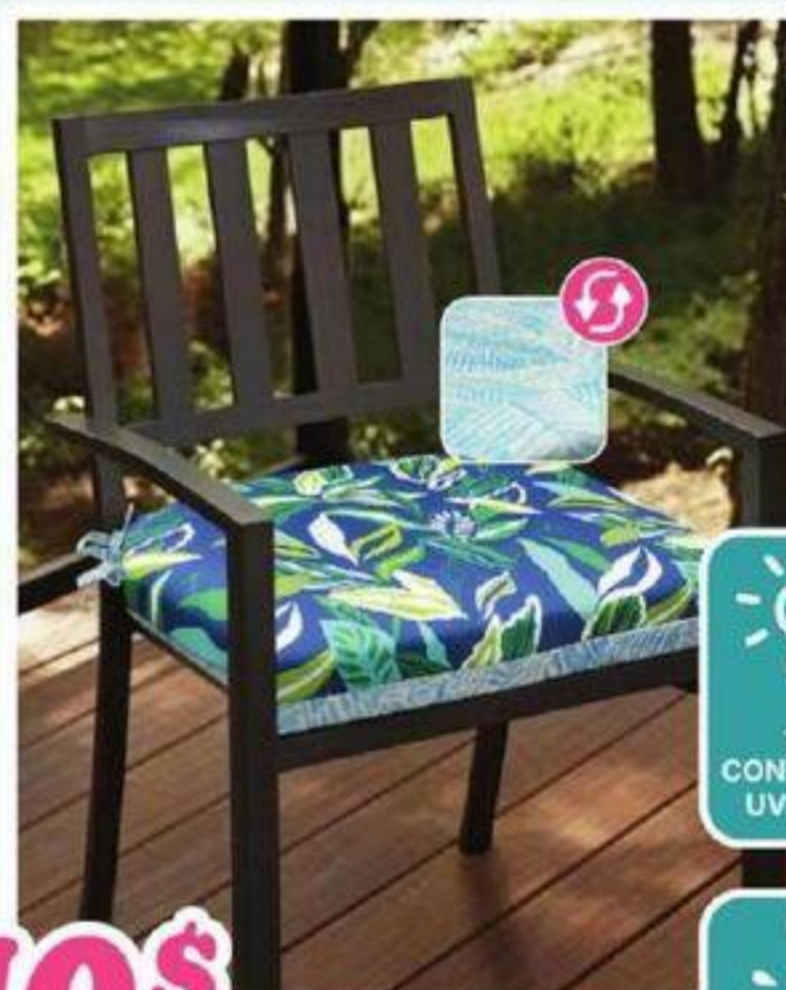

Air de printemps Spring is in the air

COLLECTION IBIZA

Table : 59"x35.4"x28"

Chaise/Chair : 28.3"x21.7"x36.2"

300\$
ÉCONOMISEZ
SAVE 100\$

10\$
ÉCONOMISEZ
SAVE 33%

NOUVEAU
NEW

ATTACHES
VELCRO
FACILE À
ACCROCHER
VELCRO TABS
EASY TO HANG

Abri en métal
Metal gazebo
206947

10'x10'

350\$
ÉCONOMISEZ
SAVE 50\$

8\$
ÉCONOMISEZ
SAVE 38%

Coussin décoratif
réversible
Reversible
decorative cushion
17"x17"
215305

26\$
ÉCONOMISEZ
SAVE 25%

UV
TRAITÉ
CONTRE LES UV
UV TREATED

HYDROFUGE
WATER
REPELLENT

10\$
ÉCONOMISEZ
SAVE 41%

Coussin de chaise
à dossier haut réversible
Reversible high-back
chair cushion
19"x44"
215309-10

30\$
ÉCONOMISEZ
SAVE 18%

5'x7'

Tapis d'extérieur réversible
Reversible outdoor rug
123172