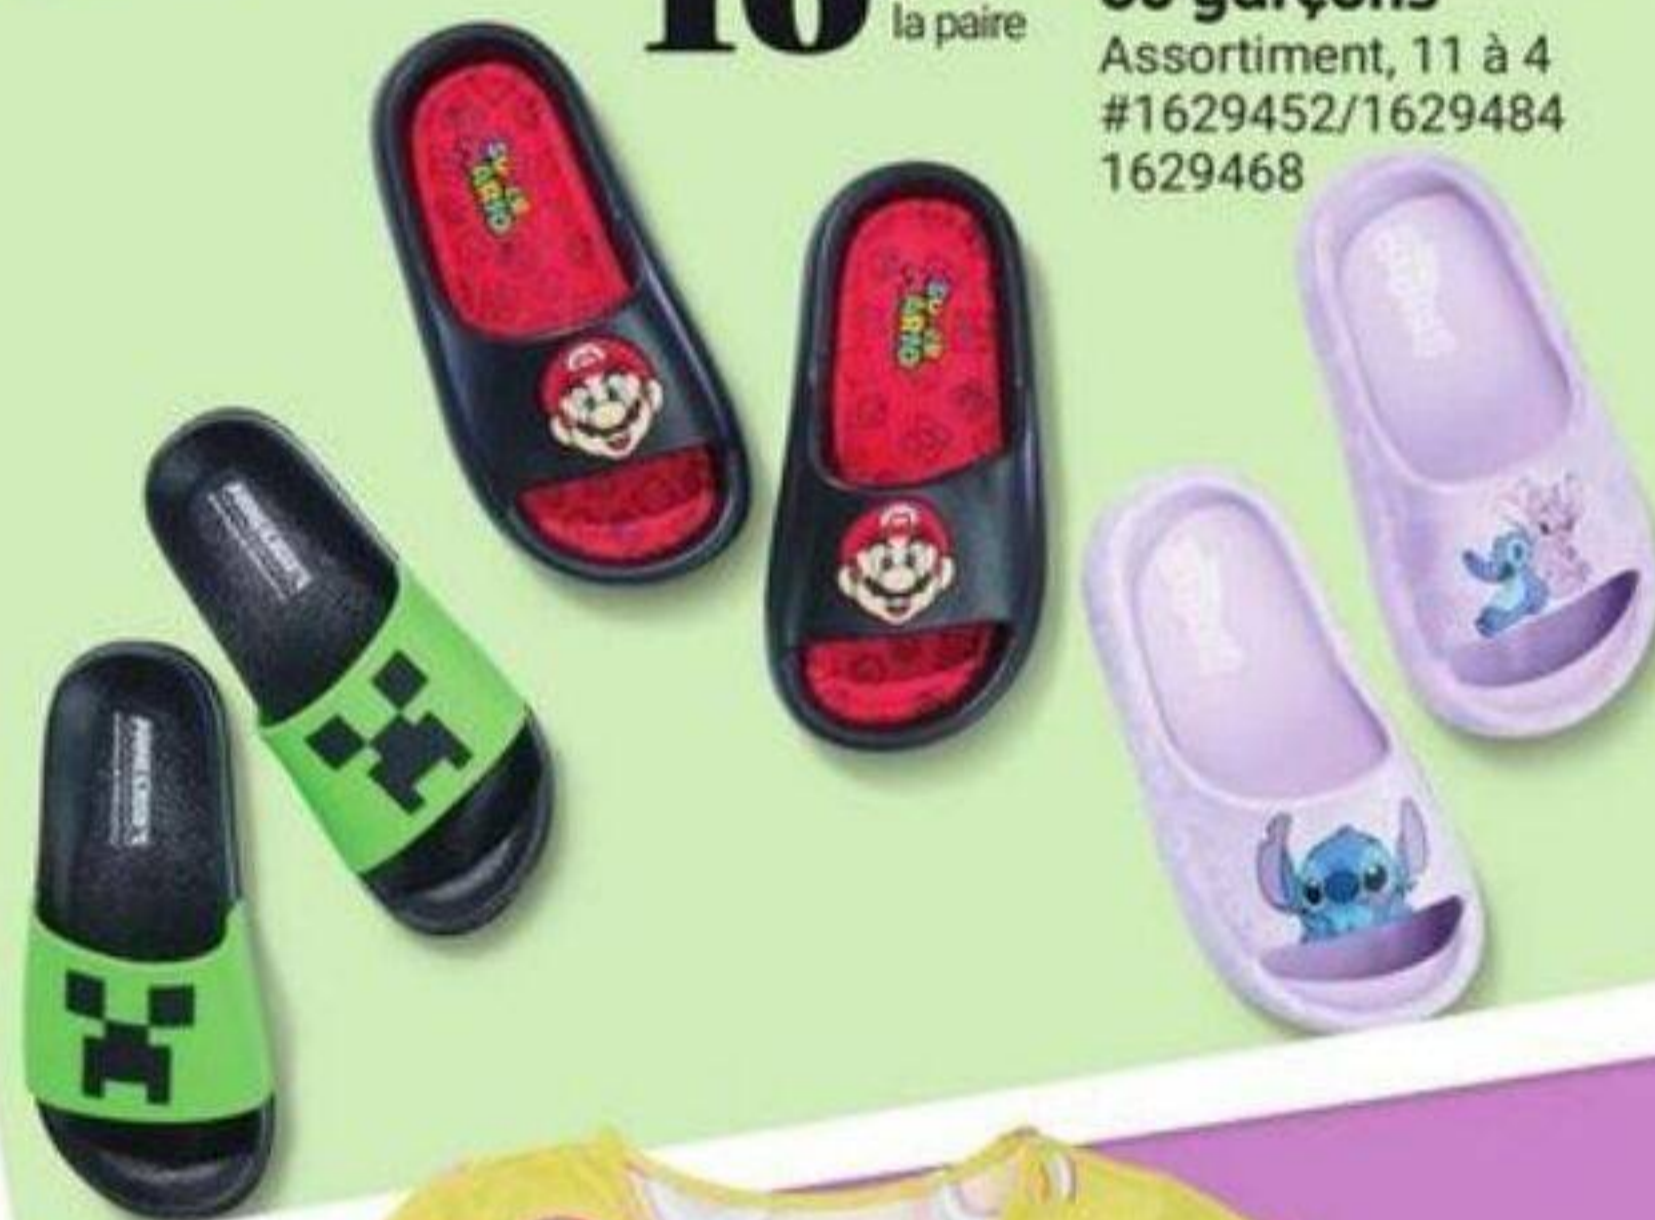

16.97
la paire

Sandales sous licence pour filles ou garçons

Assortiment, 11 à 4
#1629452/1629484
1629468