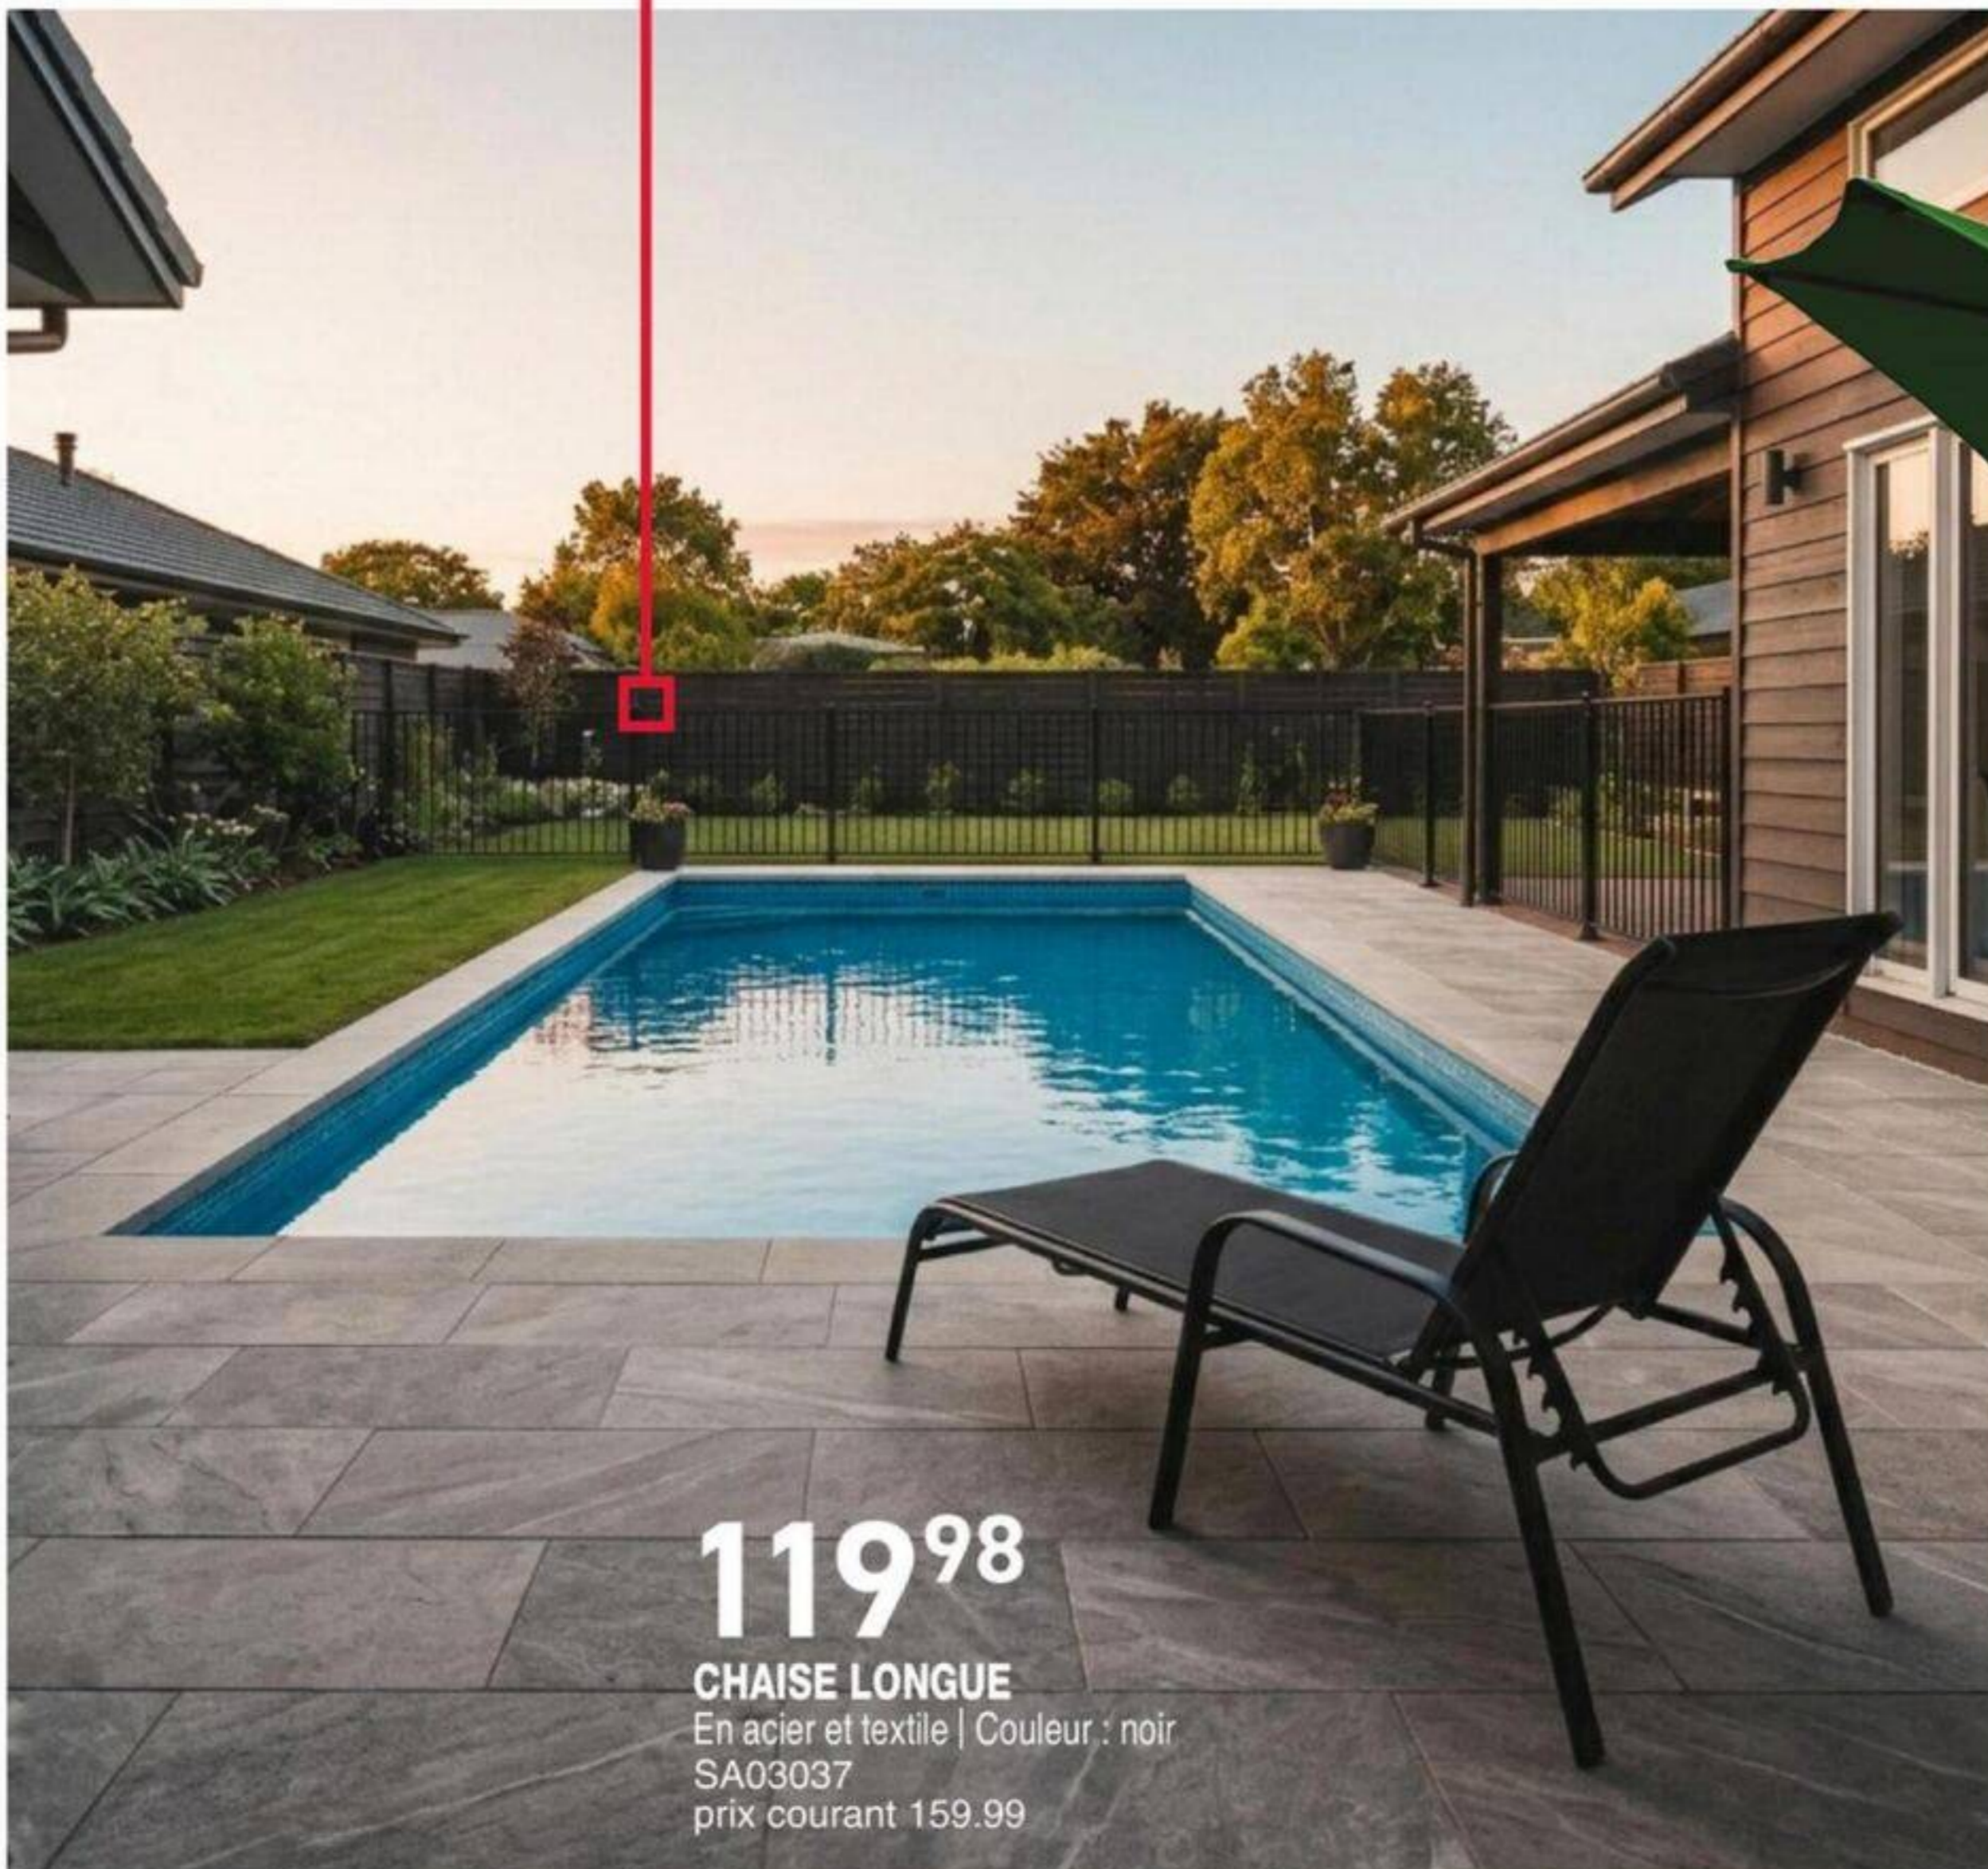

À partir de
69⁹⁸

POTEAU DE FIN 2 1/2" «PROFORMANCE»

Hauteur de 37" ou 43" | En aluminium
Choix de couleurs : blanc ou noir
CT19550-53-56-59

119⁹⁸

CHAISE LONGUE

En acier et textile | Couleur : noir
SA03037
prix courant 159.99