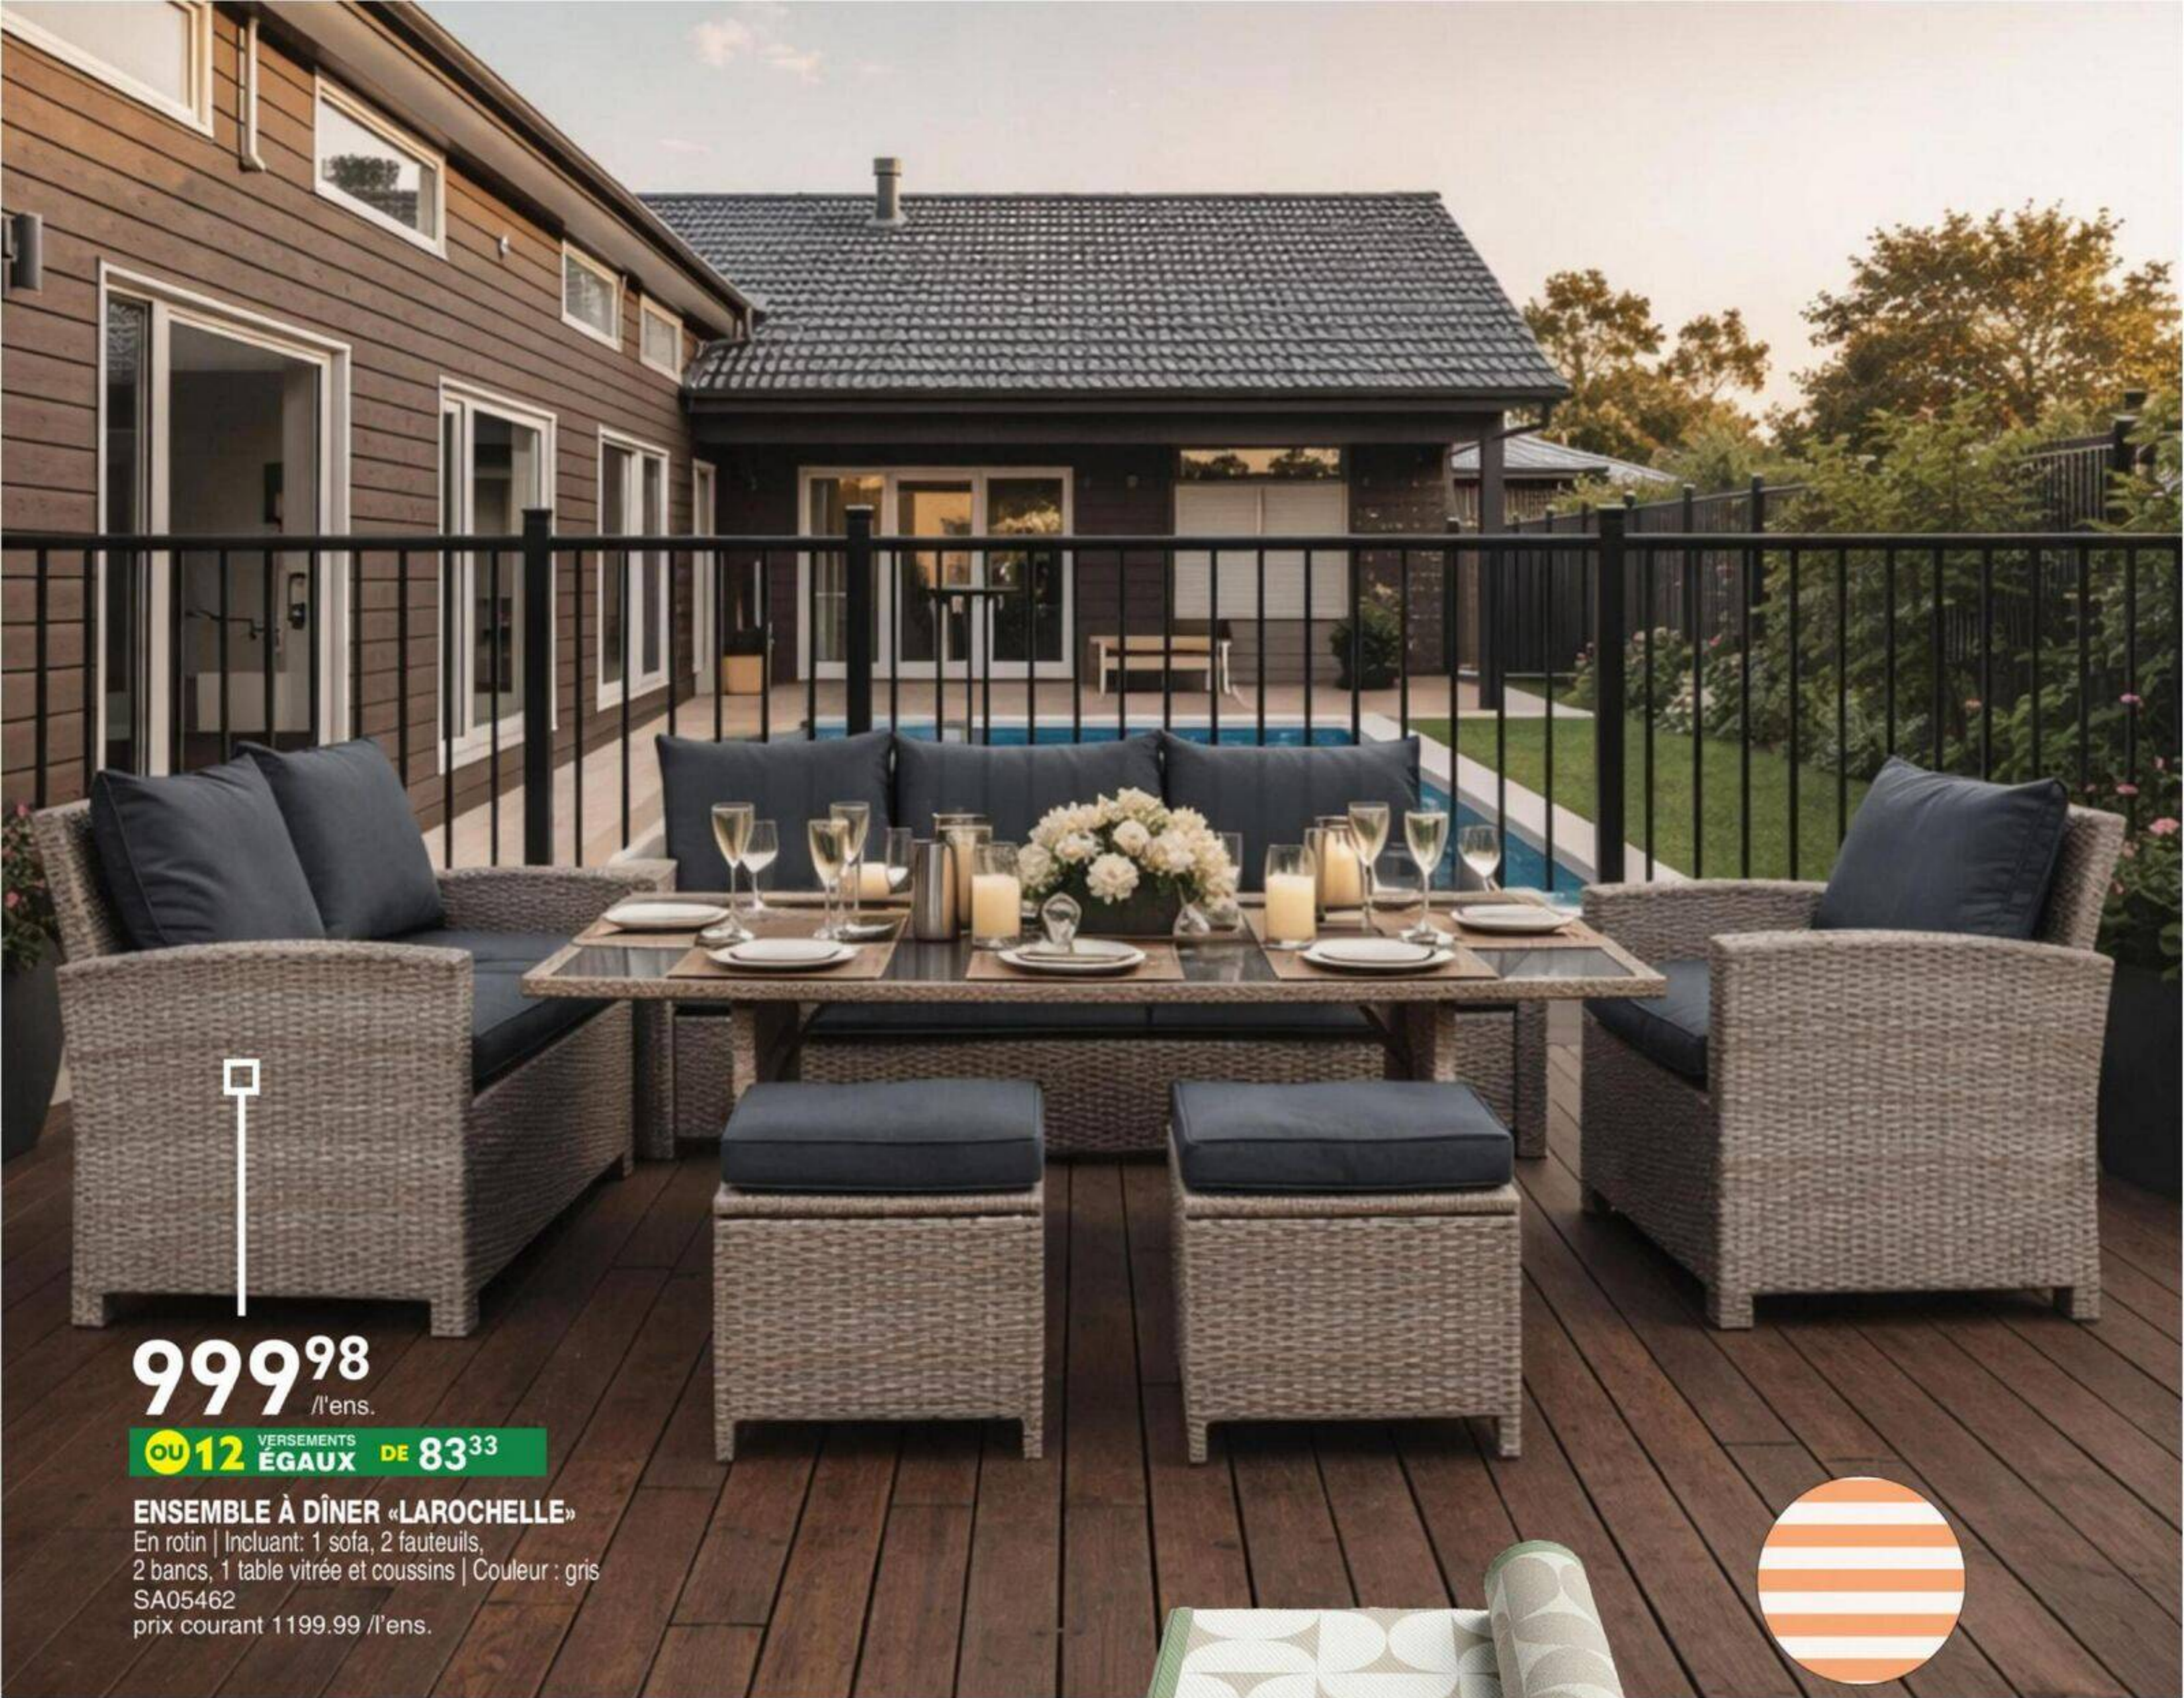

999⁹⁸
/l'ens.

12 VERSEMENTS
ÉGAUX DE 83³³

ENSEMBLE À DÎNER «LAROCHELLE»
En rotin | Incluant: 1 sofa, 2 fauteuils,
2 bancs, 1 table vitrée et coussins | Couleur : gris
SA05462
prix courant 1199.99 /l'ens.

À partir de

36⁹⁹

TAPIS EXTÉRIEUR
5' x 7' ou 6' x 9' | En polypropylène
Choix de couleurs : orange, turquoise,
géométrique bleu ou géométrique beige
SA20110-12-14-16-18-20-22-24

319⁹⁸

FUMOIR AU PROPANE
15 000 BTU total | En acier inoxydable
4 grilles de cuisson chromées réglables
Surface de cuisson 700 po²
SA06023 **Quantité limitée**
prix courant 349.99

BOIS TRAITÉ TANATONE
Teinte brune riche
et attrayante

BOIS TRAITÉ

MAGASINER