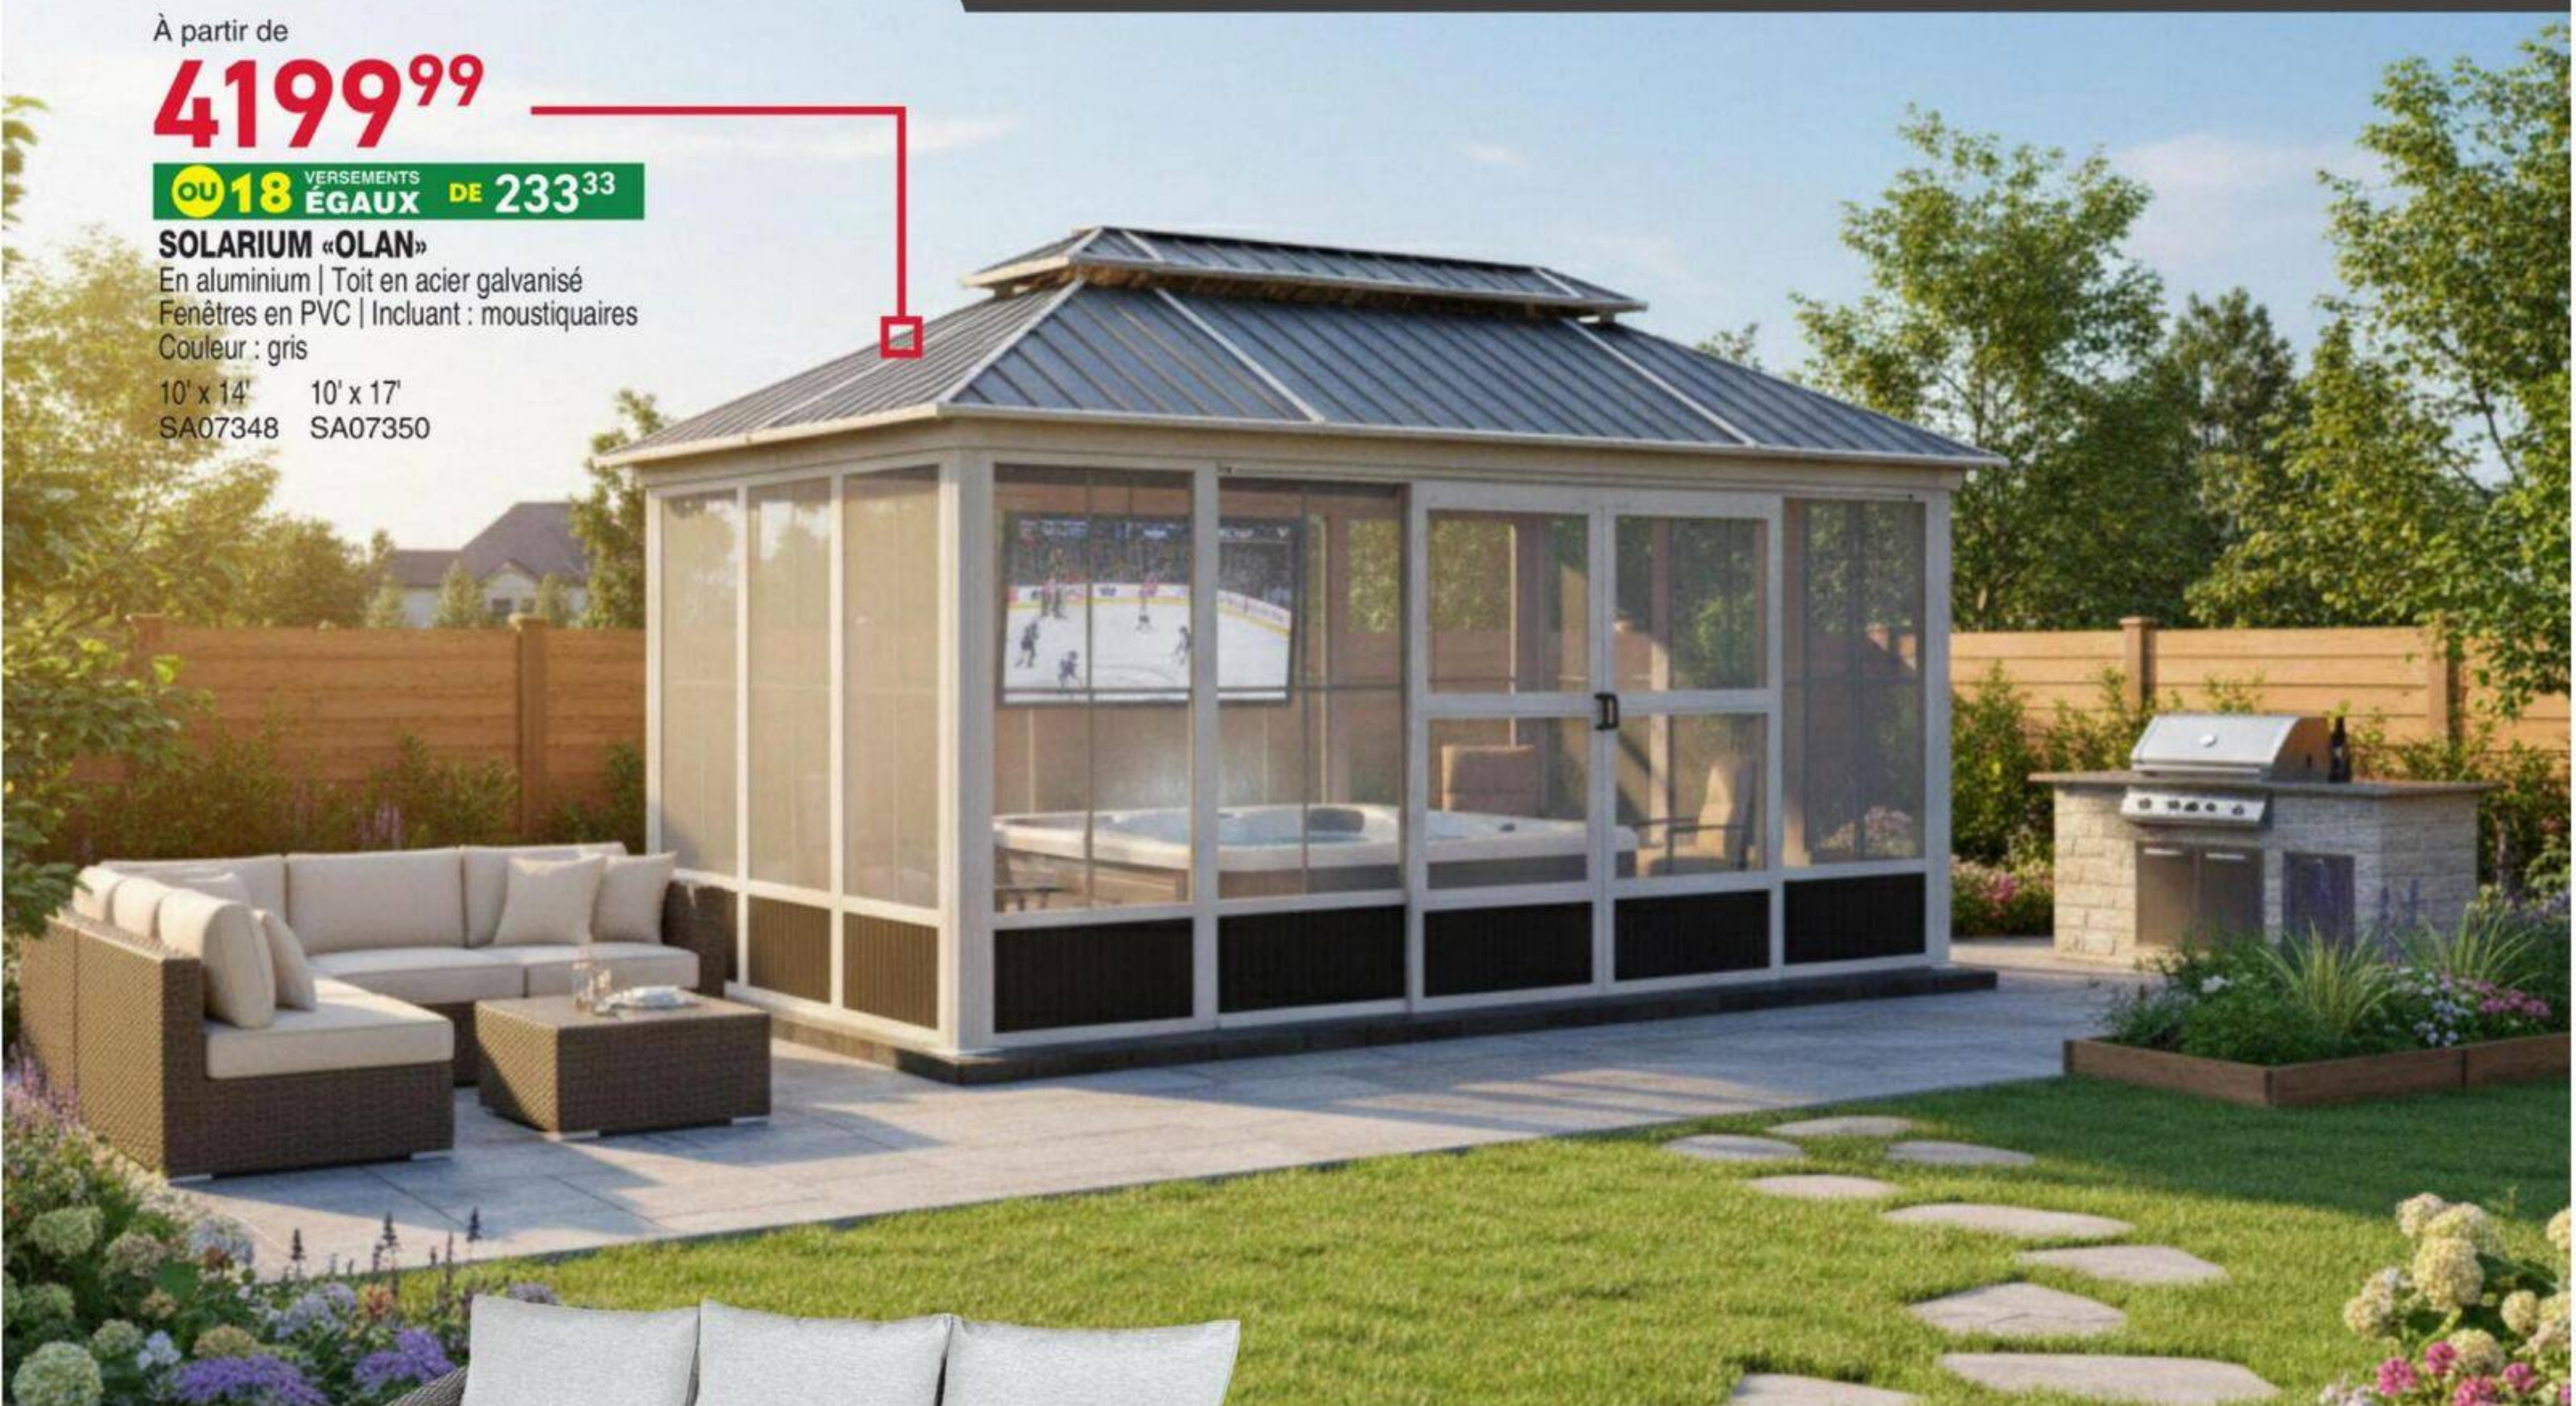

À partir de

4199⁹⁹

18 VERSEMENTS ÉGAUX **DE 233³³**

SOLARIUM «OLAN»

En aluminium | Toit en acier galvanisé
Fenêtres en PVC | Incluant : moustiquaires
Couleur : gris

10' x 14' 10' x 17'
SA07348 SA07350

519⁹⁸ /l'ens.