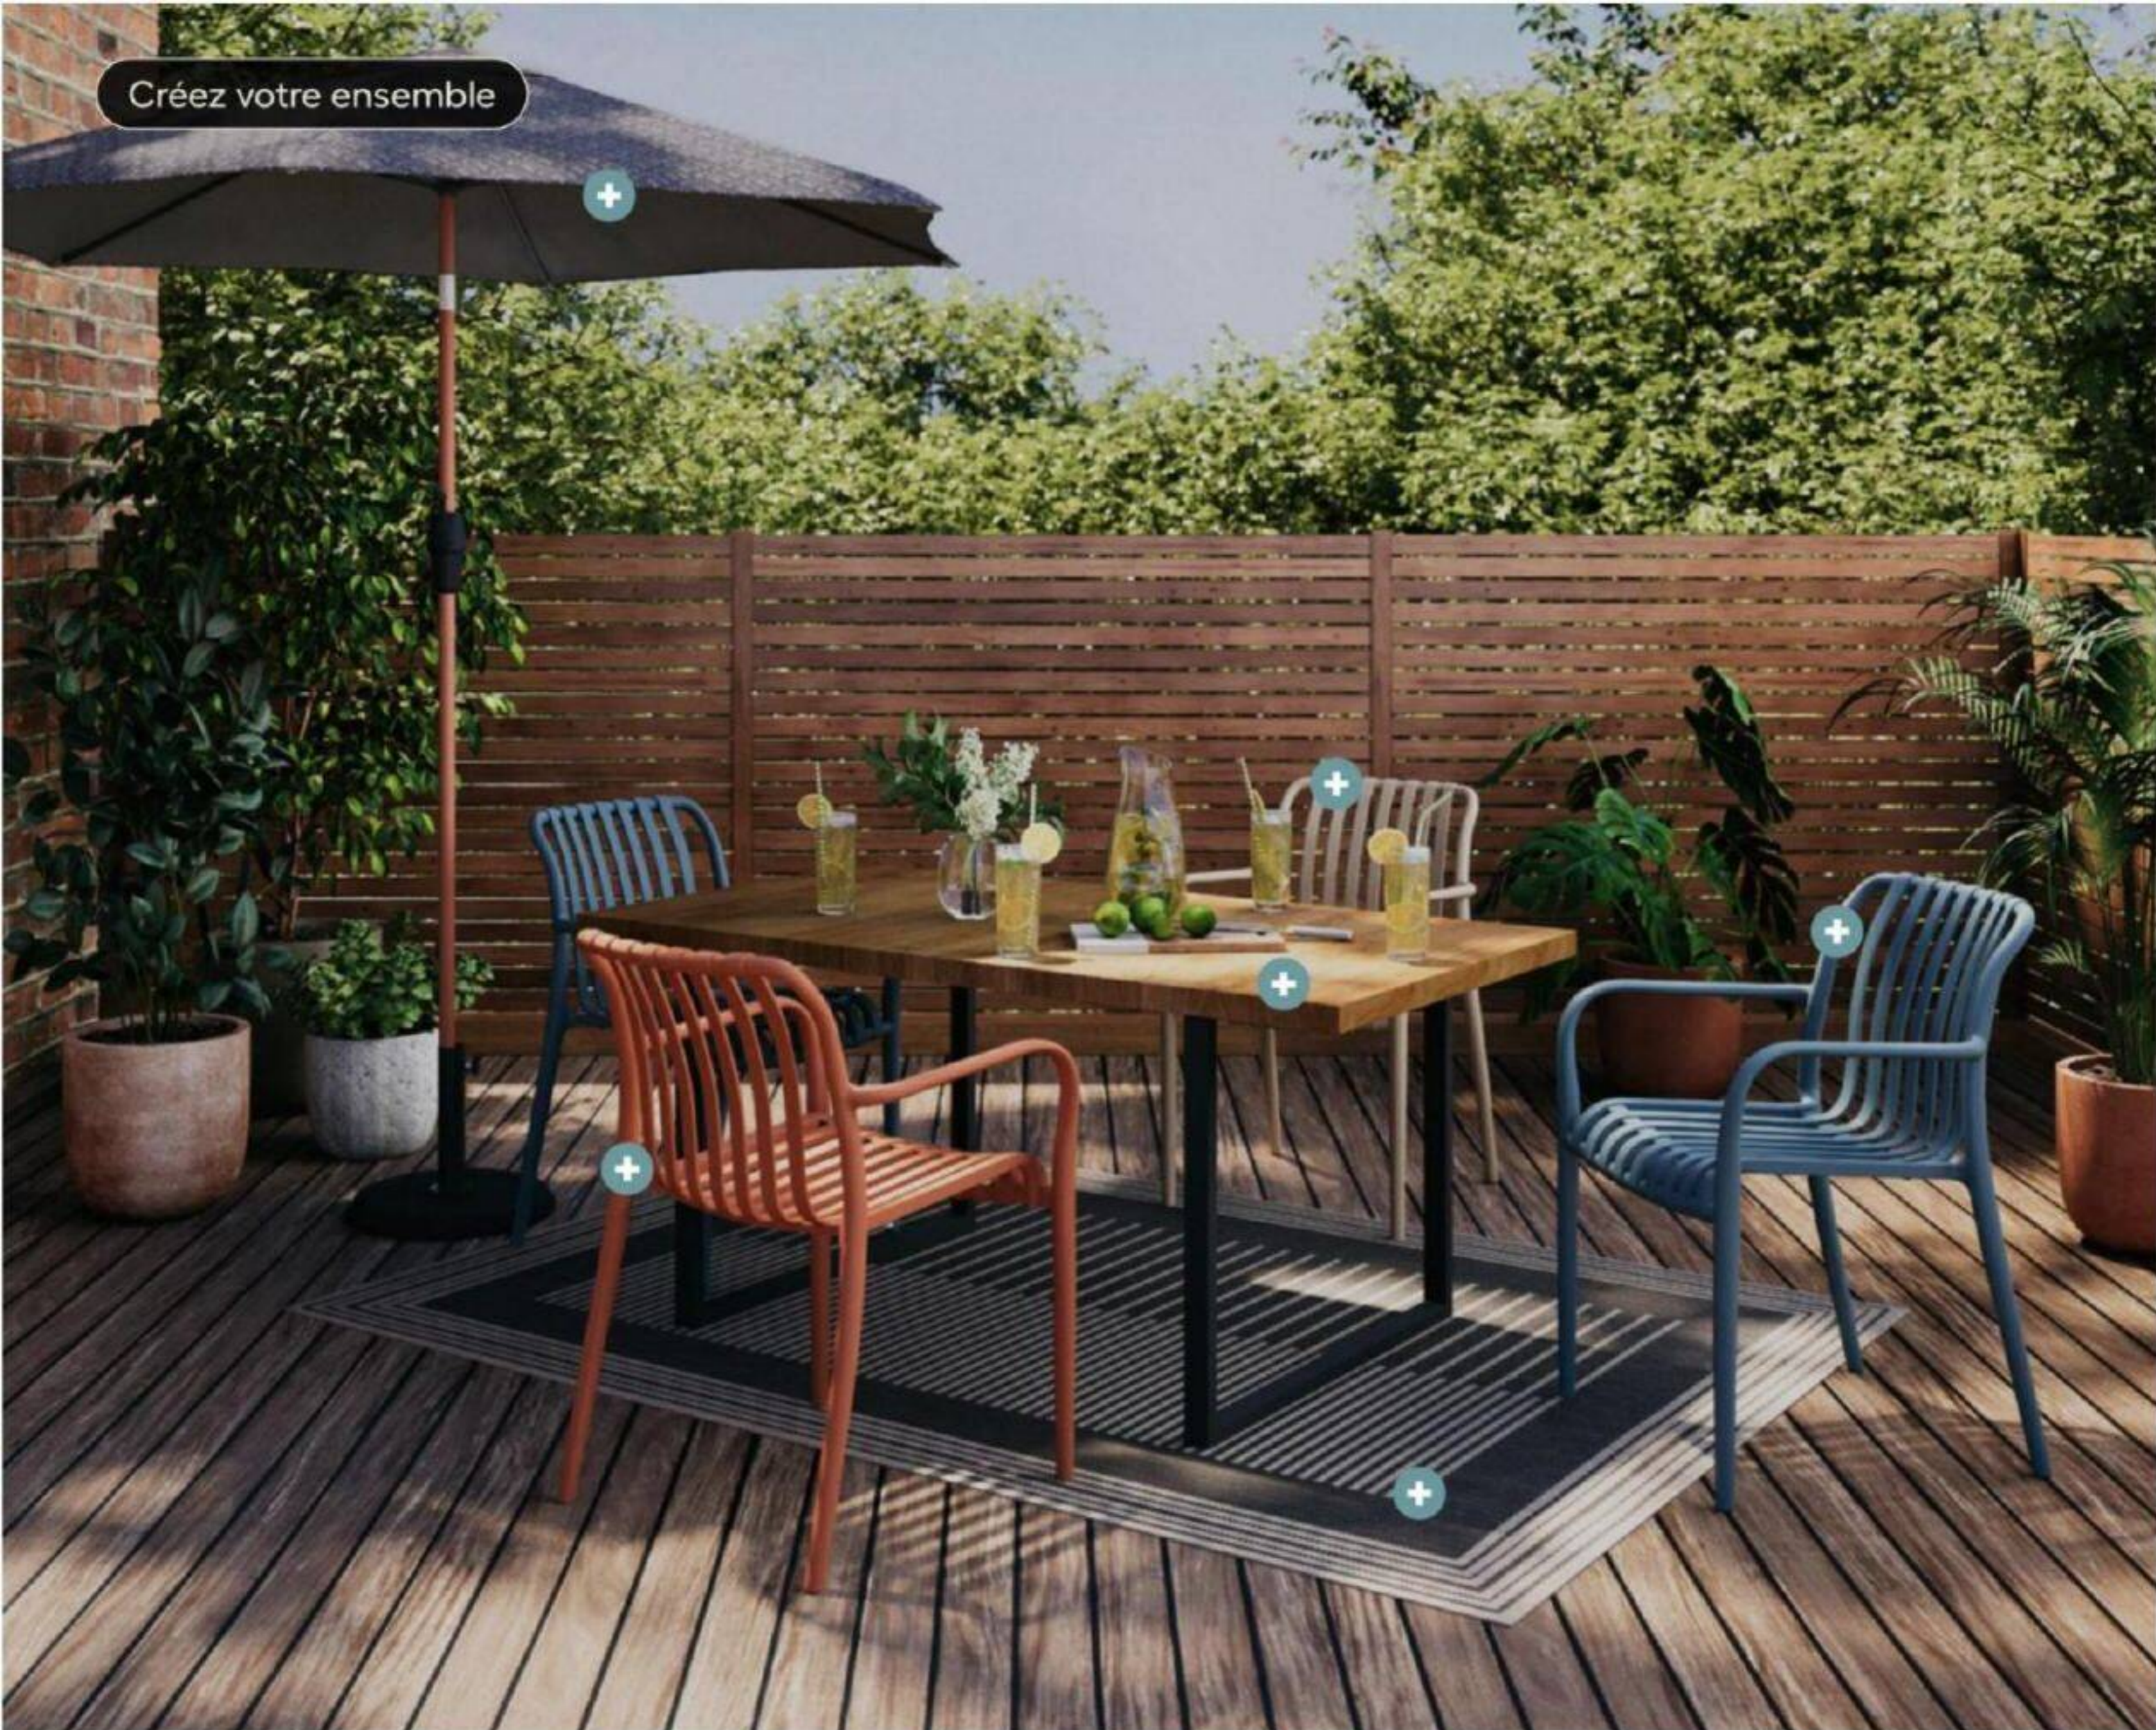

Créez votre ensemble

En ligne uniquement