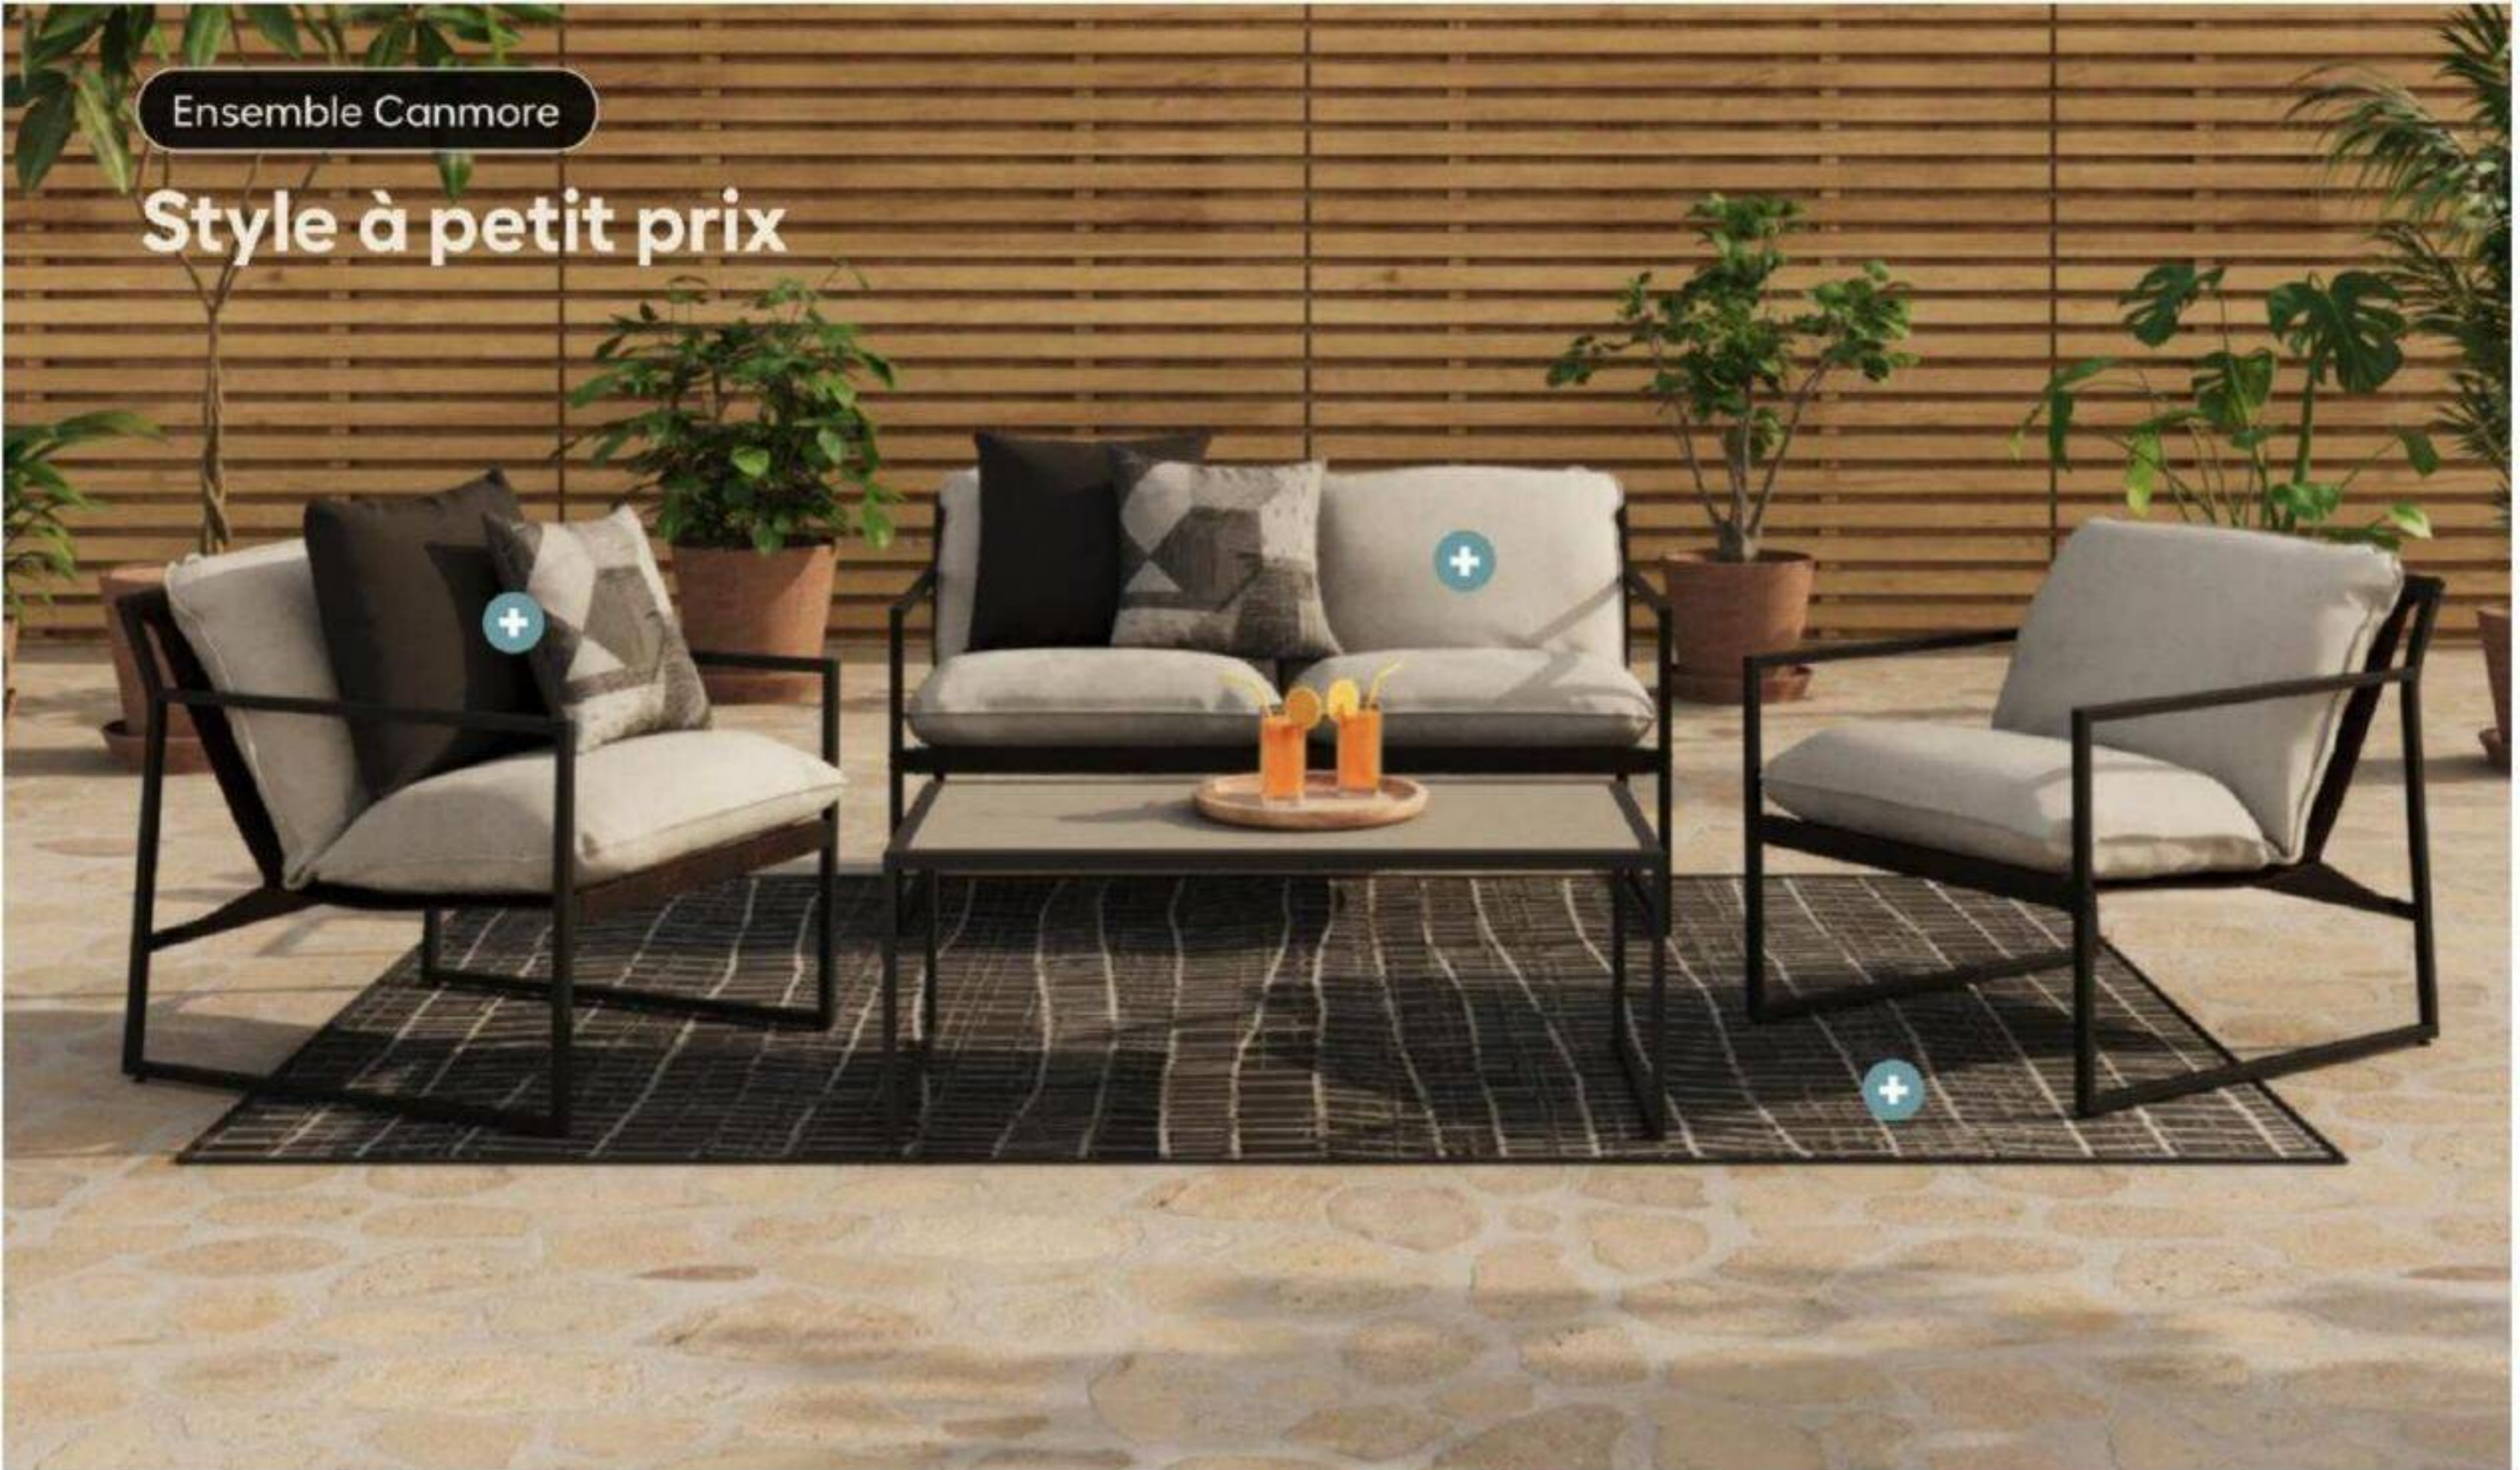

Ensemble Canmore

Style à petit prix