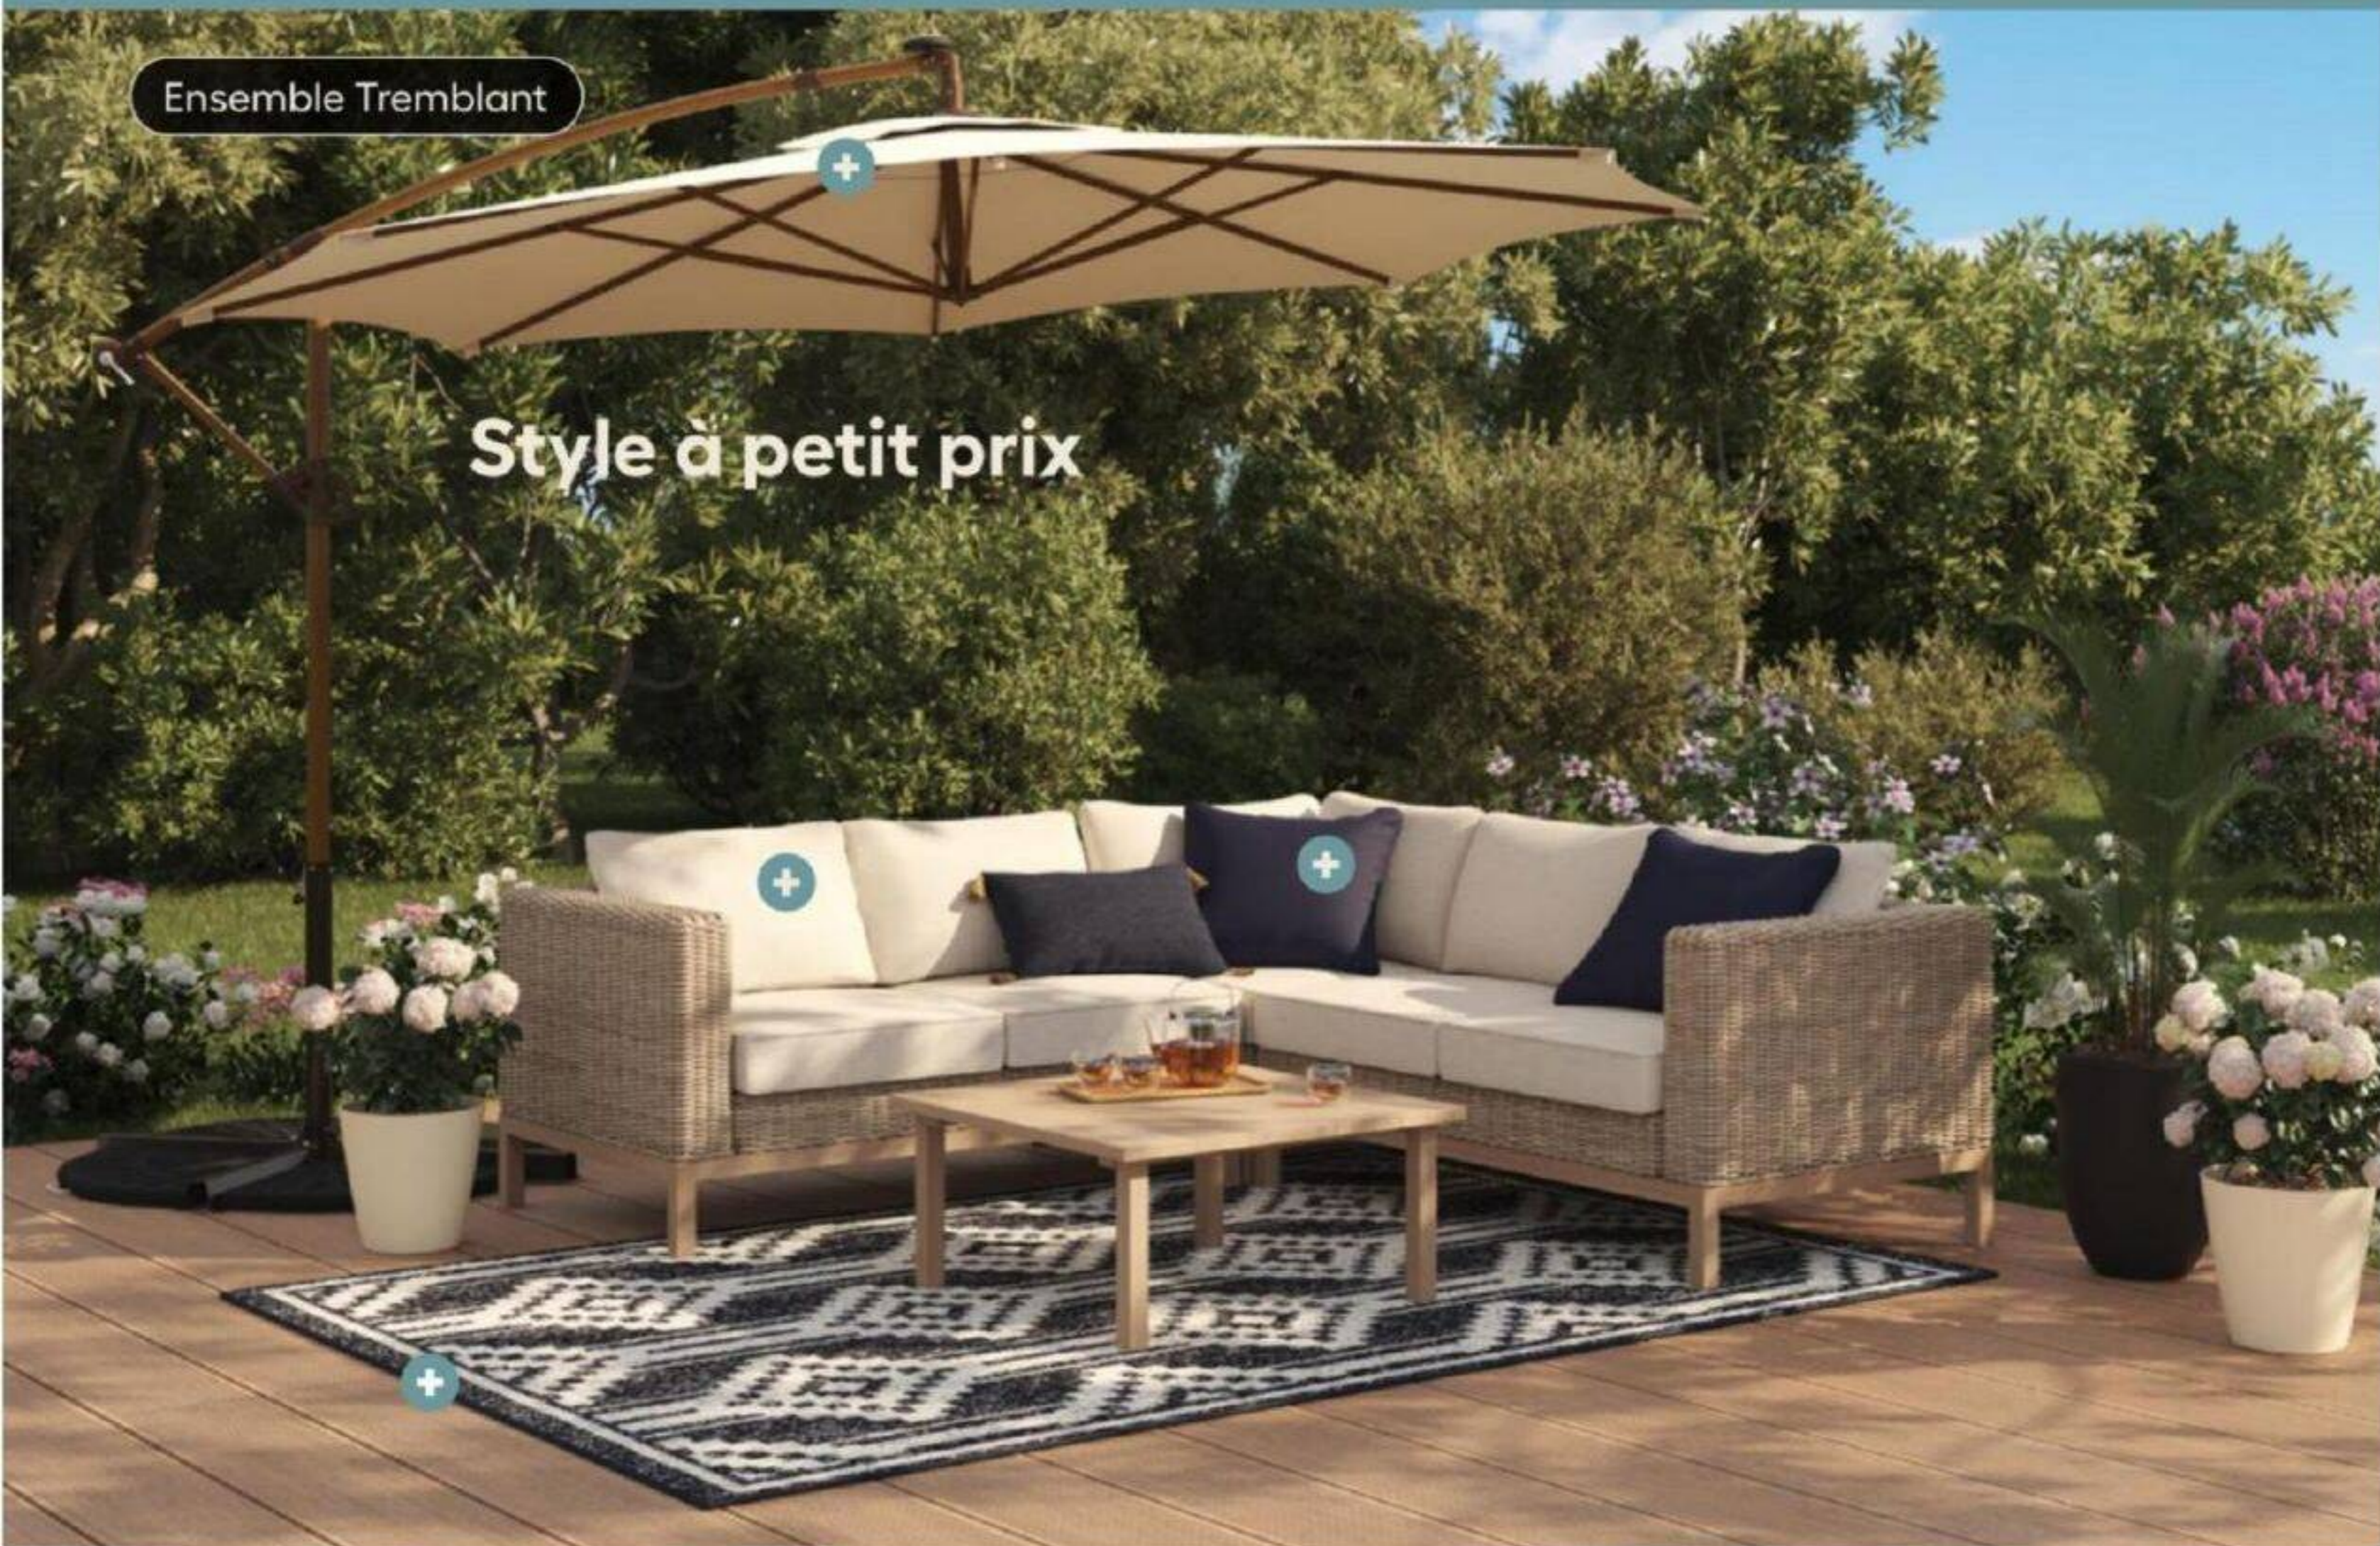

Ensemble Tremblant

Style à petit prix