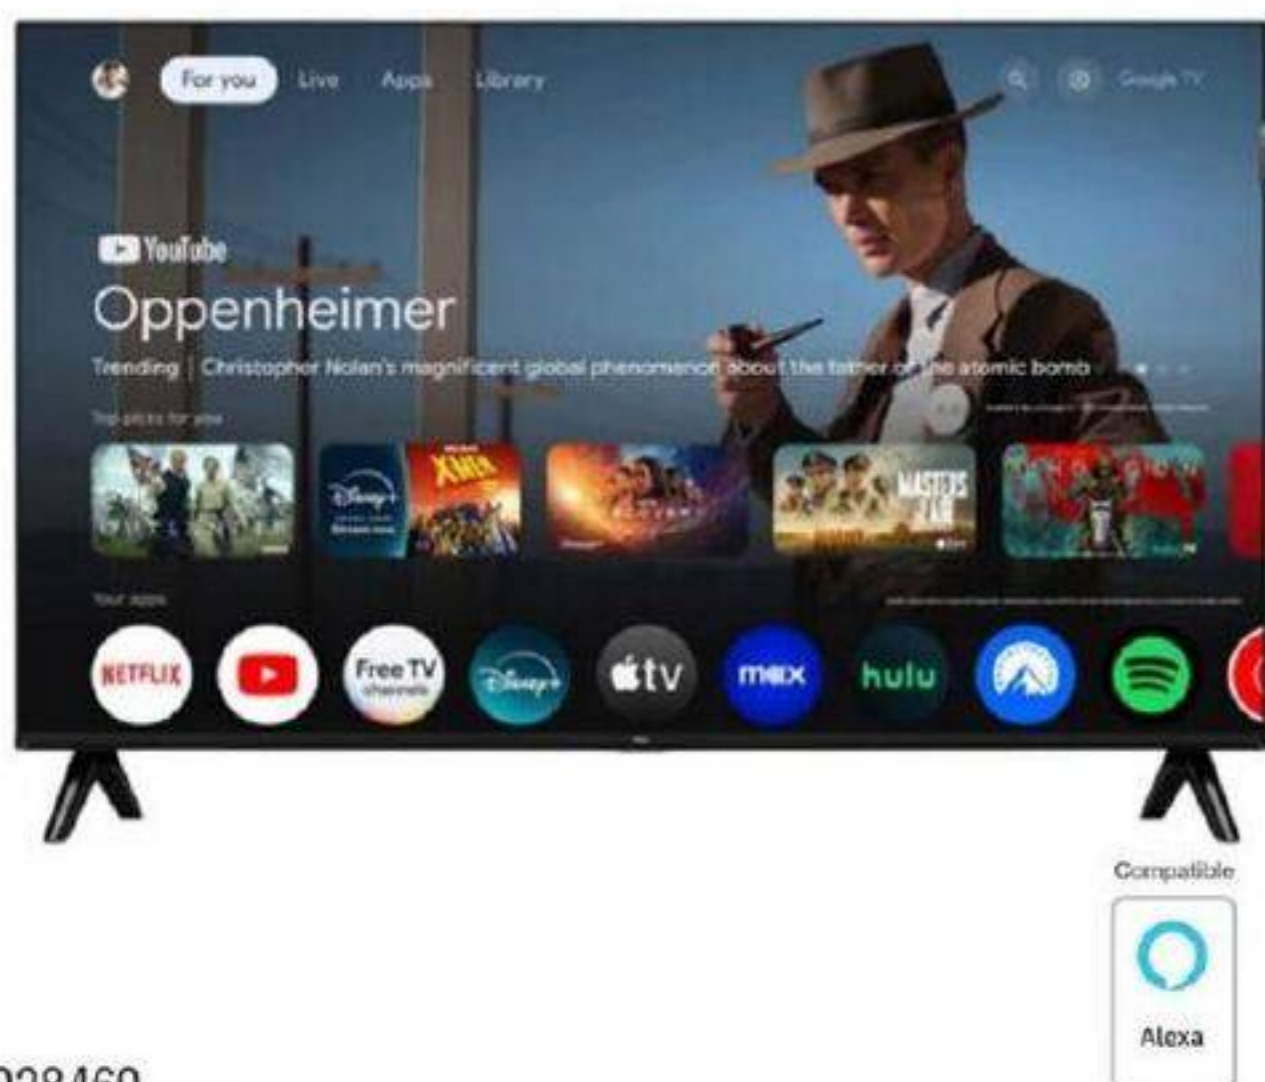

NIVEAU LASER VERT MILWAUKEE M12  
À PLAN UNIQUE 360°

**Solde 149<sup>97</sup>** Prix rég. 229<sup>98</sup>

**TCL**

32"

928469  
ÉCONOMISEZ  
**30\$**

TÉLÉVISEUR INTELLIGENT DEL QLED  
TCL 32Q34K FULL HD - 32 POUCES