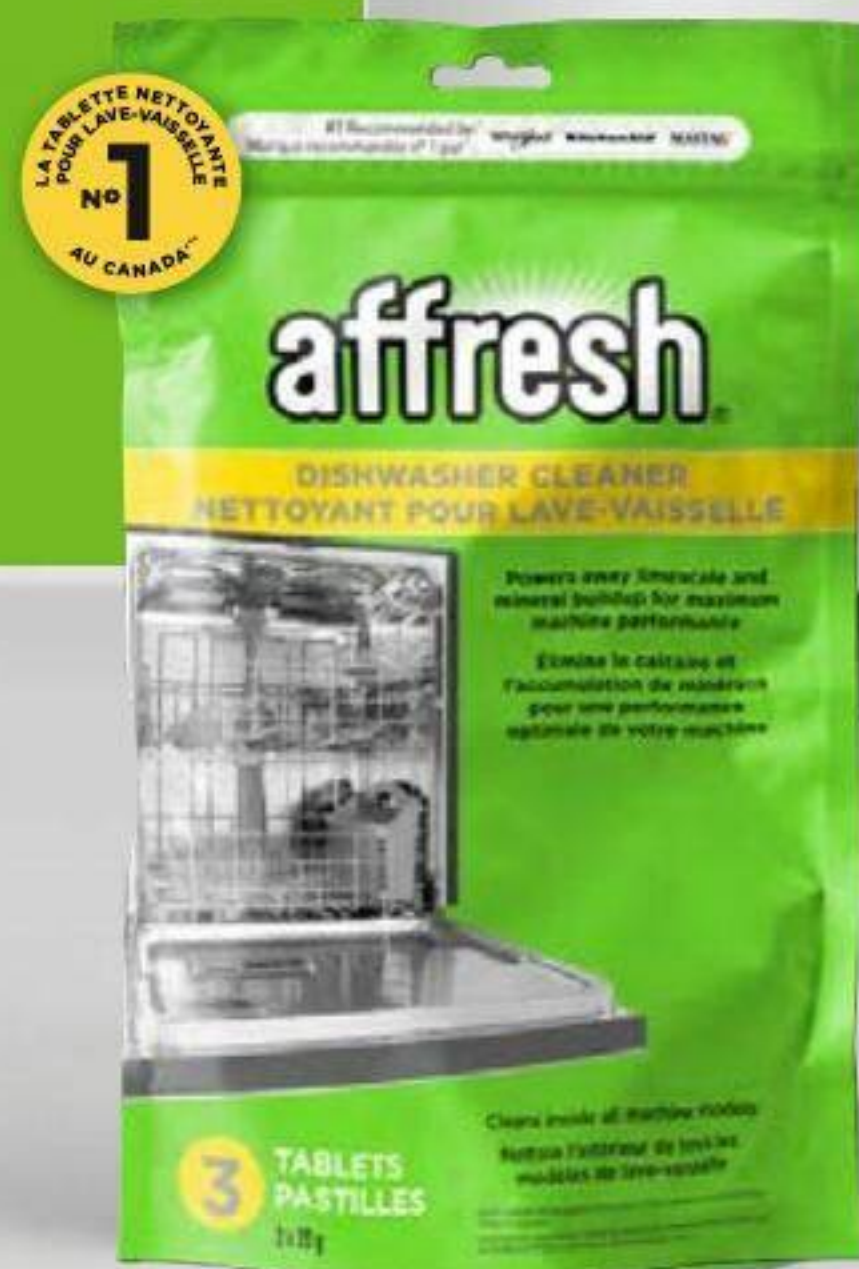

UTILISEZ-LES TOUTS LES MOIS POUR OPTIMISER LA PERFORMANCE DE VOS MACHINES.
LES MACHINES TRÈS SALES PEUVENT NÉCESSITER DES CYCLES DE NETTOYAGE ADDITIONNELS.

** Selon les ventes d'unités. Calcul de Whirlpool basé en partie sur les données rapportées par NIQ à travers Markettrack pour la catégorie des détartrants, pour la période de 52 semaines se terminant le 31 mai 2025 pour les comptes nationaux excluant TNL, selon la hiérarchie de produits standard NIQ. Tous droits réservés © 2025, Nielsen Consumer LLC.

*** Selon les ventes d'unités. Calcul de Whirlpool basé en partie sur les données rapportées par NIQ à travers Markettrack pour la catégorie des détartrants, pour la période de 52 semaines se terminant le 31 mai 2025 pour les comptes nationaux excluant TNL, selon la hiérarchie de produits standard NIQ. Tous droits réservés © 2025, Nielsen Consumer LLC.

®/™ © affresh 2026. Utilisée sous licence au Canada. Tous droits réservés.