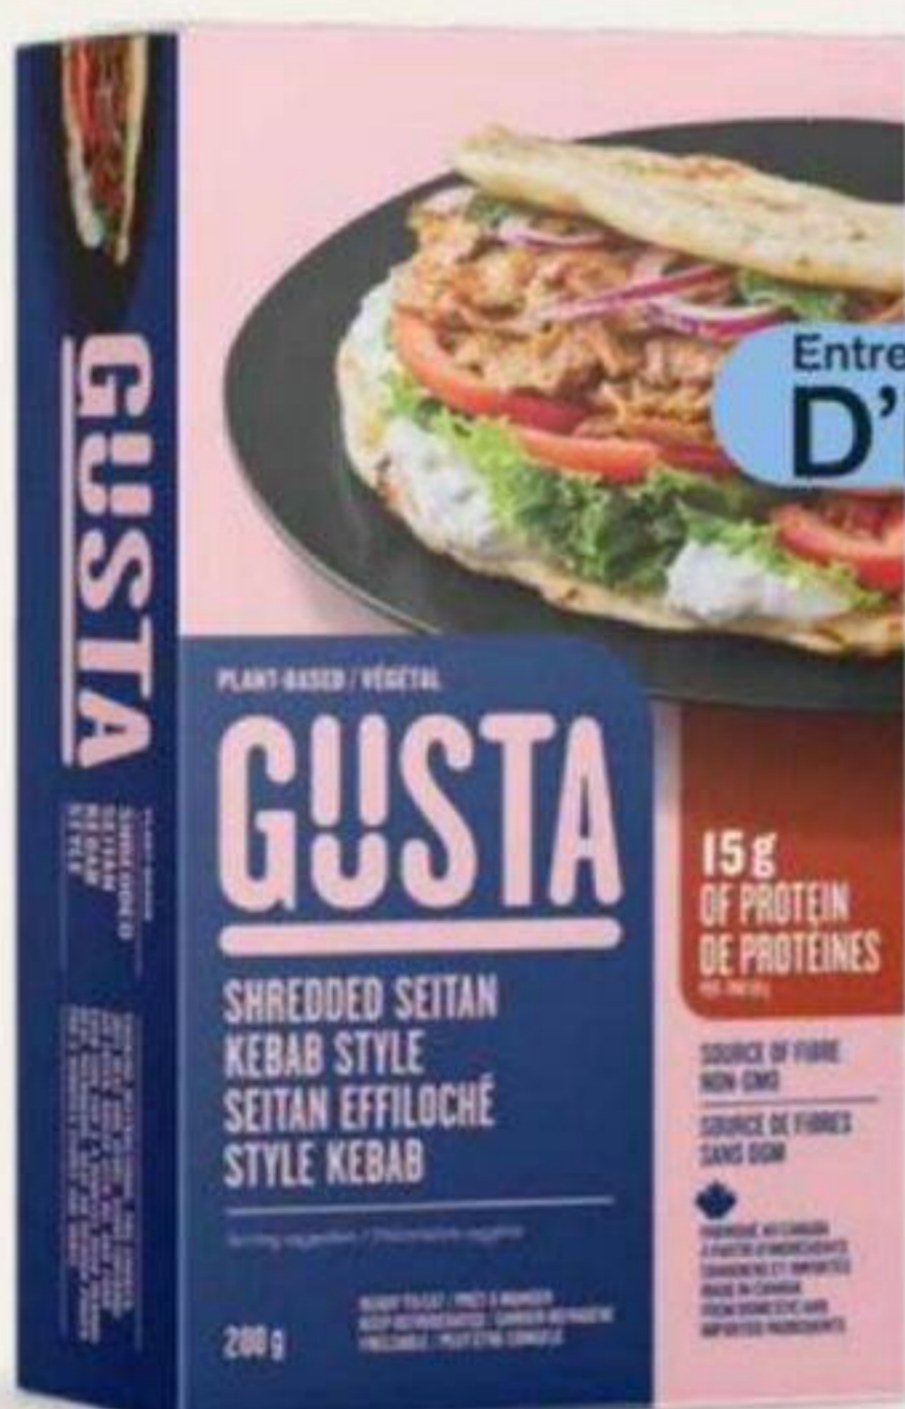

Entreprise D'ici

3⁹⁹

Gusta
kebab
végétarien
200g
rég. 5,99