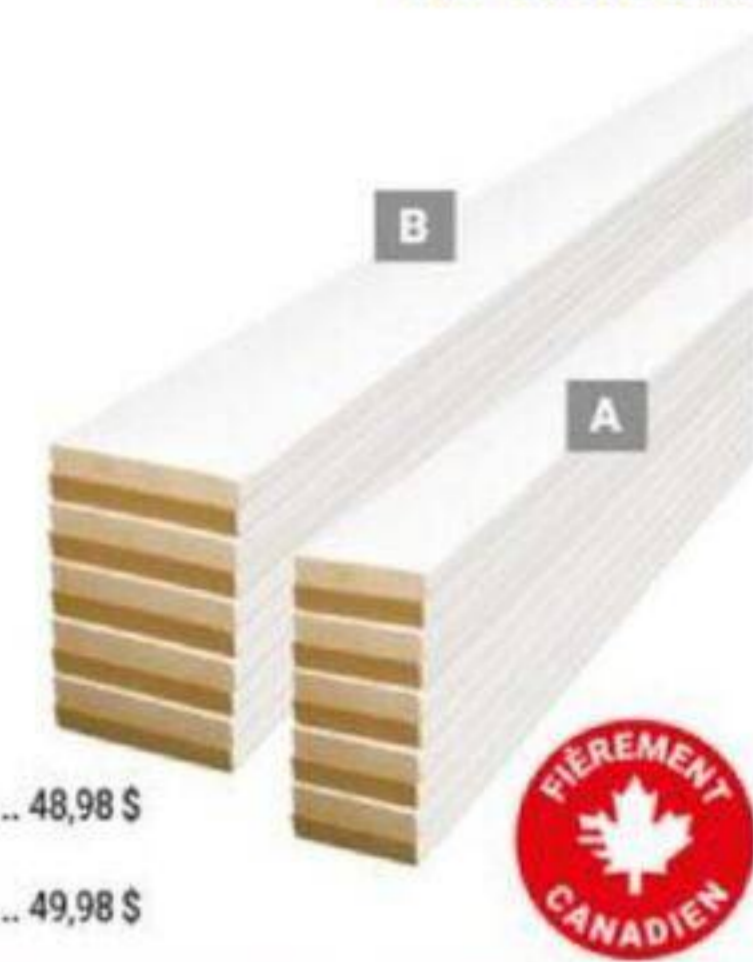

10 PAR PAQUET

À PARTIR DE/FROM

48.98 PQT/PK

MOULURES EN MDF
MDF MOULDINGS

A - 001-5953 Cadrage/Casing,
1/2 po/in. X 2-1/2 po/in. X 7 pi/ft... 48,98 $
B - 01-5954 Plinthe/Baseboard,
1/2 po/in. X 3-1/2 po/in. X 8 pi/ft... 49,98 $