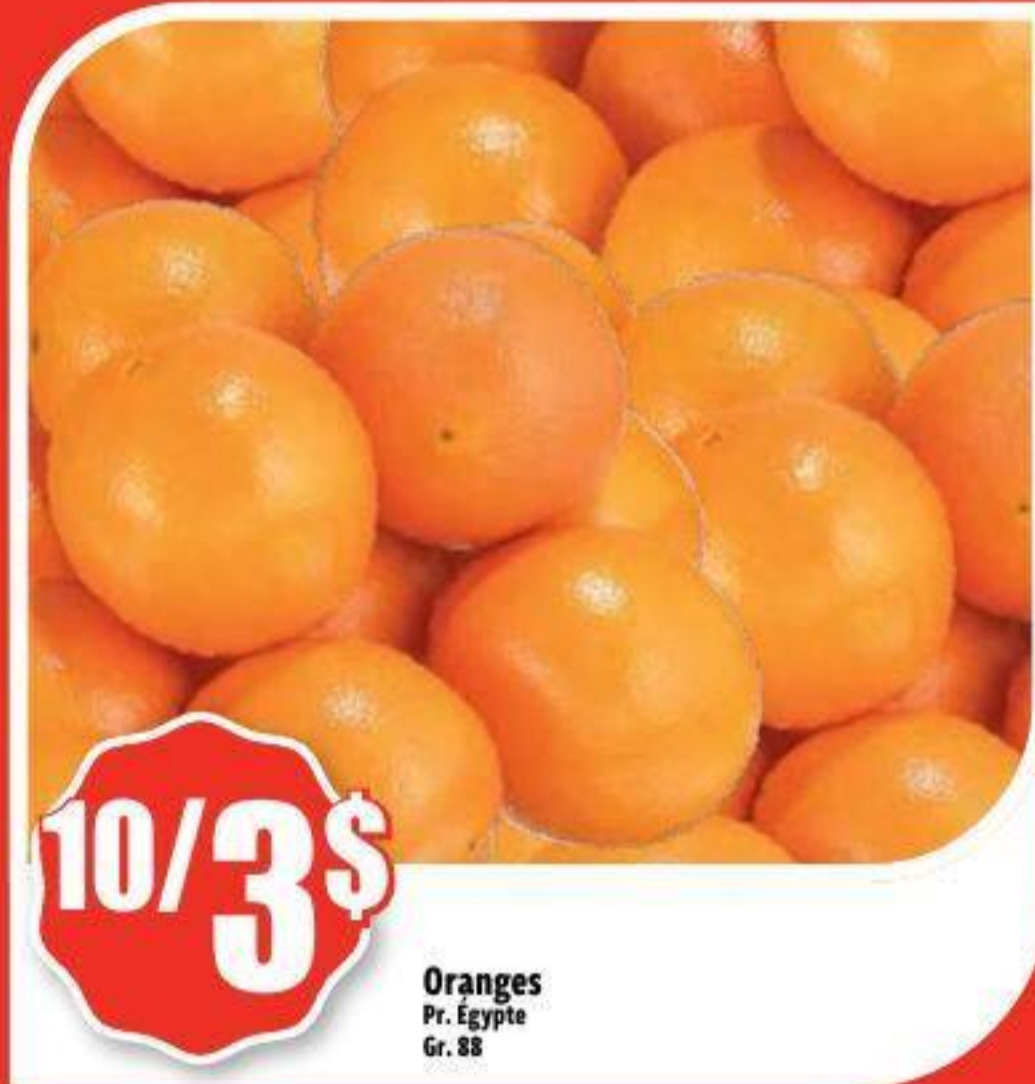

10/3$

Oranges
Pr. Egypte
Gr. 88