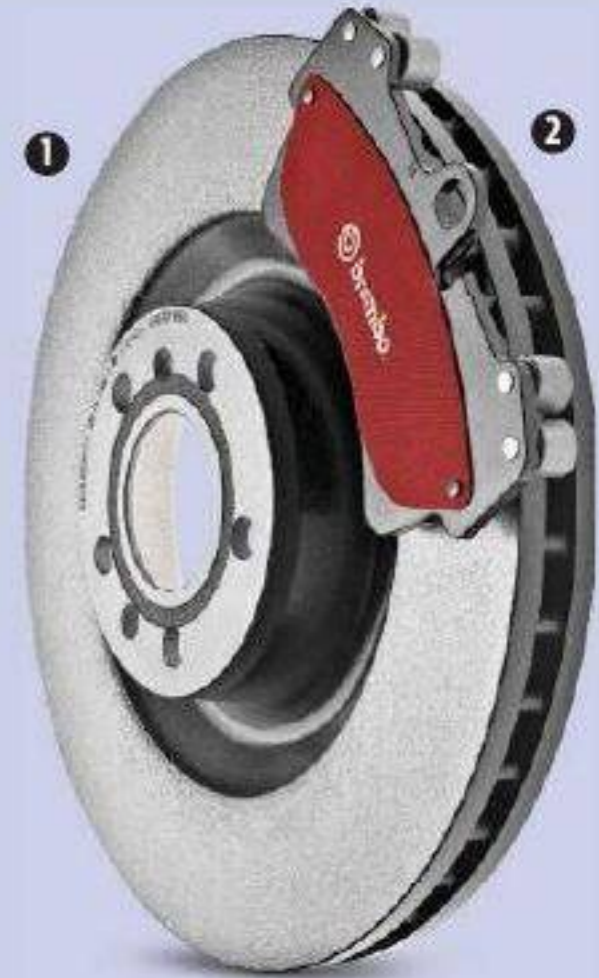

2 Solde, à partir de/Sale, from 51,99

Cour., à partir de/Reg, from 64,99 Plaquettes de frein en céramique. Contribue à améliorer la puissance de freinage et réduire la poussière. Garantie limitée de 3 ans/60 000 km. Détails en magasin. / Ceramic Brake Pads. Help enhance braking power and minimize dust. 3-year/60,000km limited warranty. Details in store. 113-2600X.