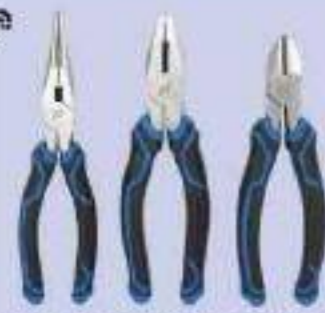

MASTERCRAFT**RABAIS/SAVE
40%**

Solde/Sale 14,99 Cour./Reg 24,99 Ensemble de pinces, 8 po, 3 pcs. / 8" Pliers Set, 3-Pc. 58-4786-0.

Rabais jusqu'à/Save up to 45 % Solde/Sale 9,99-24,99 Cour./Reg 14,99-39,99 Modèles choisis de pinces-étaux, clé à chaîne et serre-joints en C. / Selected Locking Pliers, Chain Wrench and C-Clamps. 58-1638X.**MAXIMUM****RABAIS/SAVE
100\$**