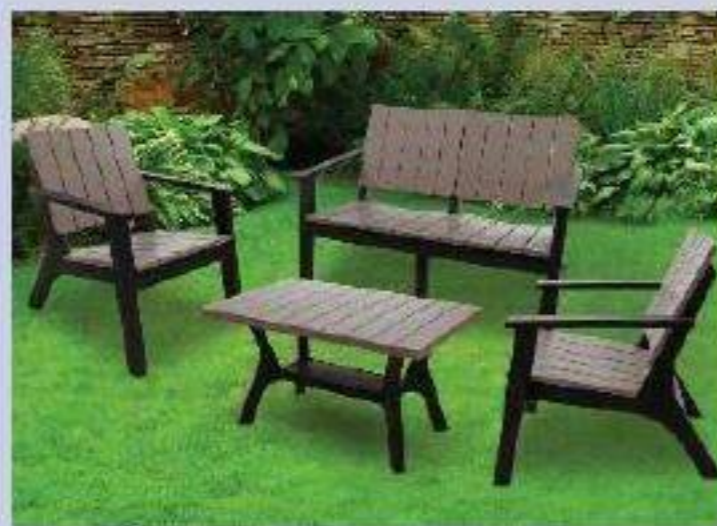

ACHAT SPÉCIAL SPECIAL BUY

299⁹⁹

Ens. de conversation, 4 pces. Causeuse, 2 fauteuils et table. / Conversation Set, 4-Pc. Loveseat, 2 chairs and table. 499-4199-8. Jusqu'à épuisement des stocks. / While quantities last.