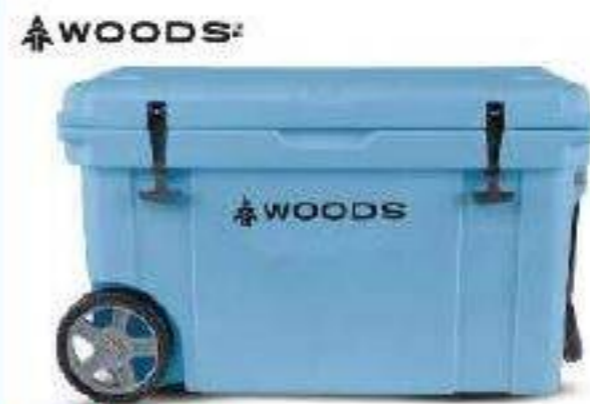

RABAIS/SAVE 125 $
374⁹⁹
Cour./Reg 499,99

WOODS
Glacières Roto, 65 L. Certaines couleurs. / Roto 65L Cooler. Selected colours. 85-0320X.