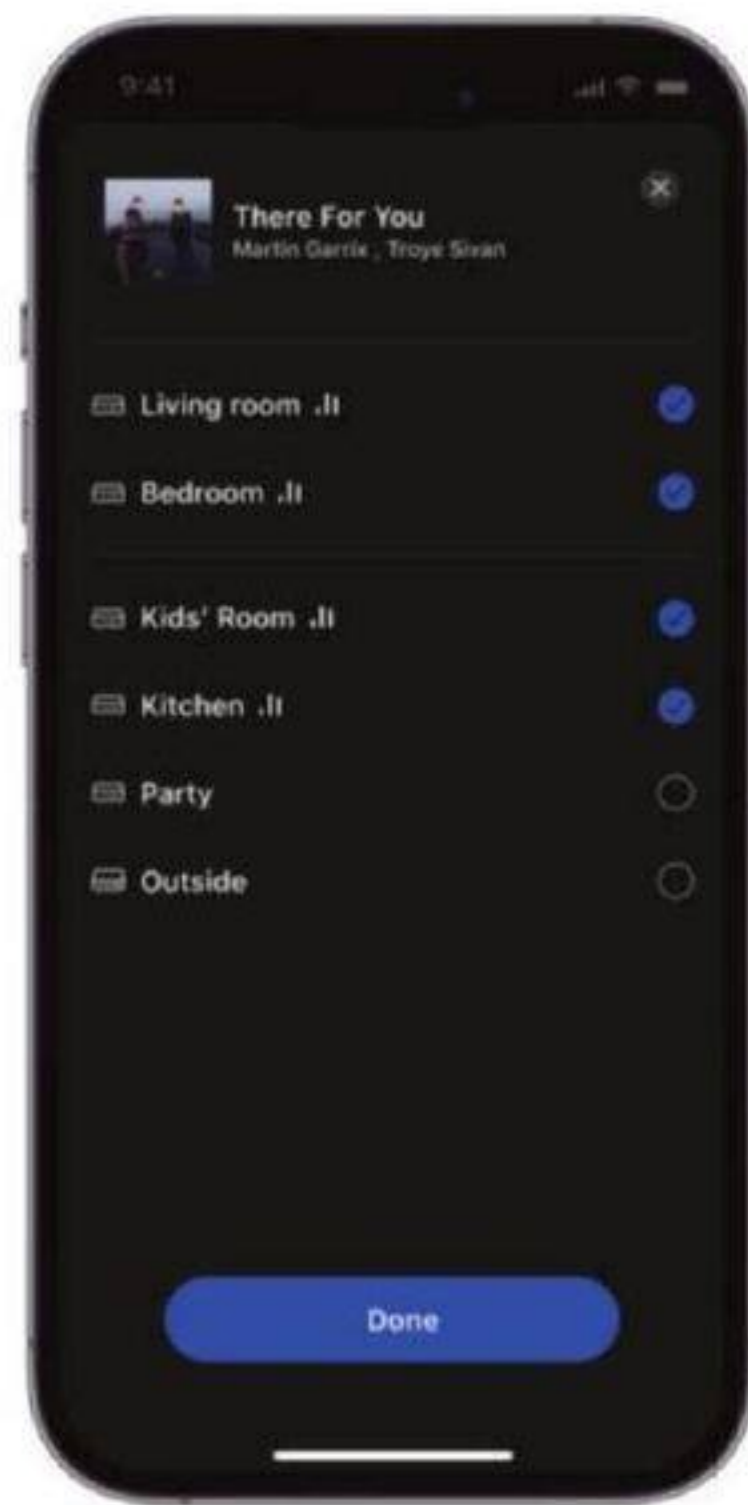

# ÉCOUTEZ DE LA MUSIQUE PARTOUT AVEC L'AUDIO MULTI-PIÈCES

Créez facilement votre système audio multiroom avec vos haut-parleurs AirPlay 2 existants, Amazon Echo et Google Home appareils. En utilisant vos appareils audio existants, vous pouvez créer un système audio multiroom plus flexible avec plusieurs appareils WiiM Pro, WiiM Minis ou Linkplay. WiiM Pro prend en charge le multiroom à partir de diverses entrées de sources audio, notamment les entrées WiFi, BT, Aux et SPDIF, ce qui le rend polyvalent avec presque toutes les options d'écoute de musique.