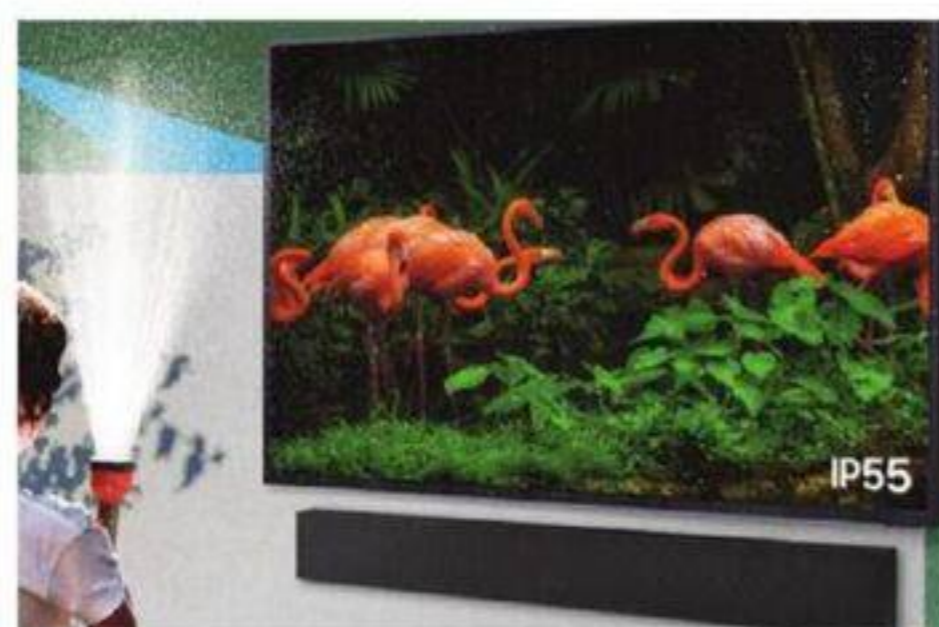

UN TÉLÉVISEUR QUI A ÉTÉ CONÇU
POUR L'EXTÉRIEUR