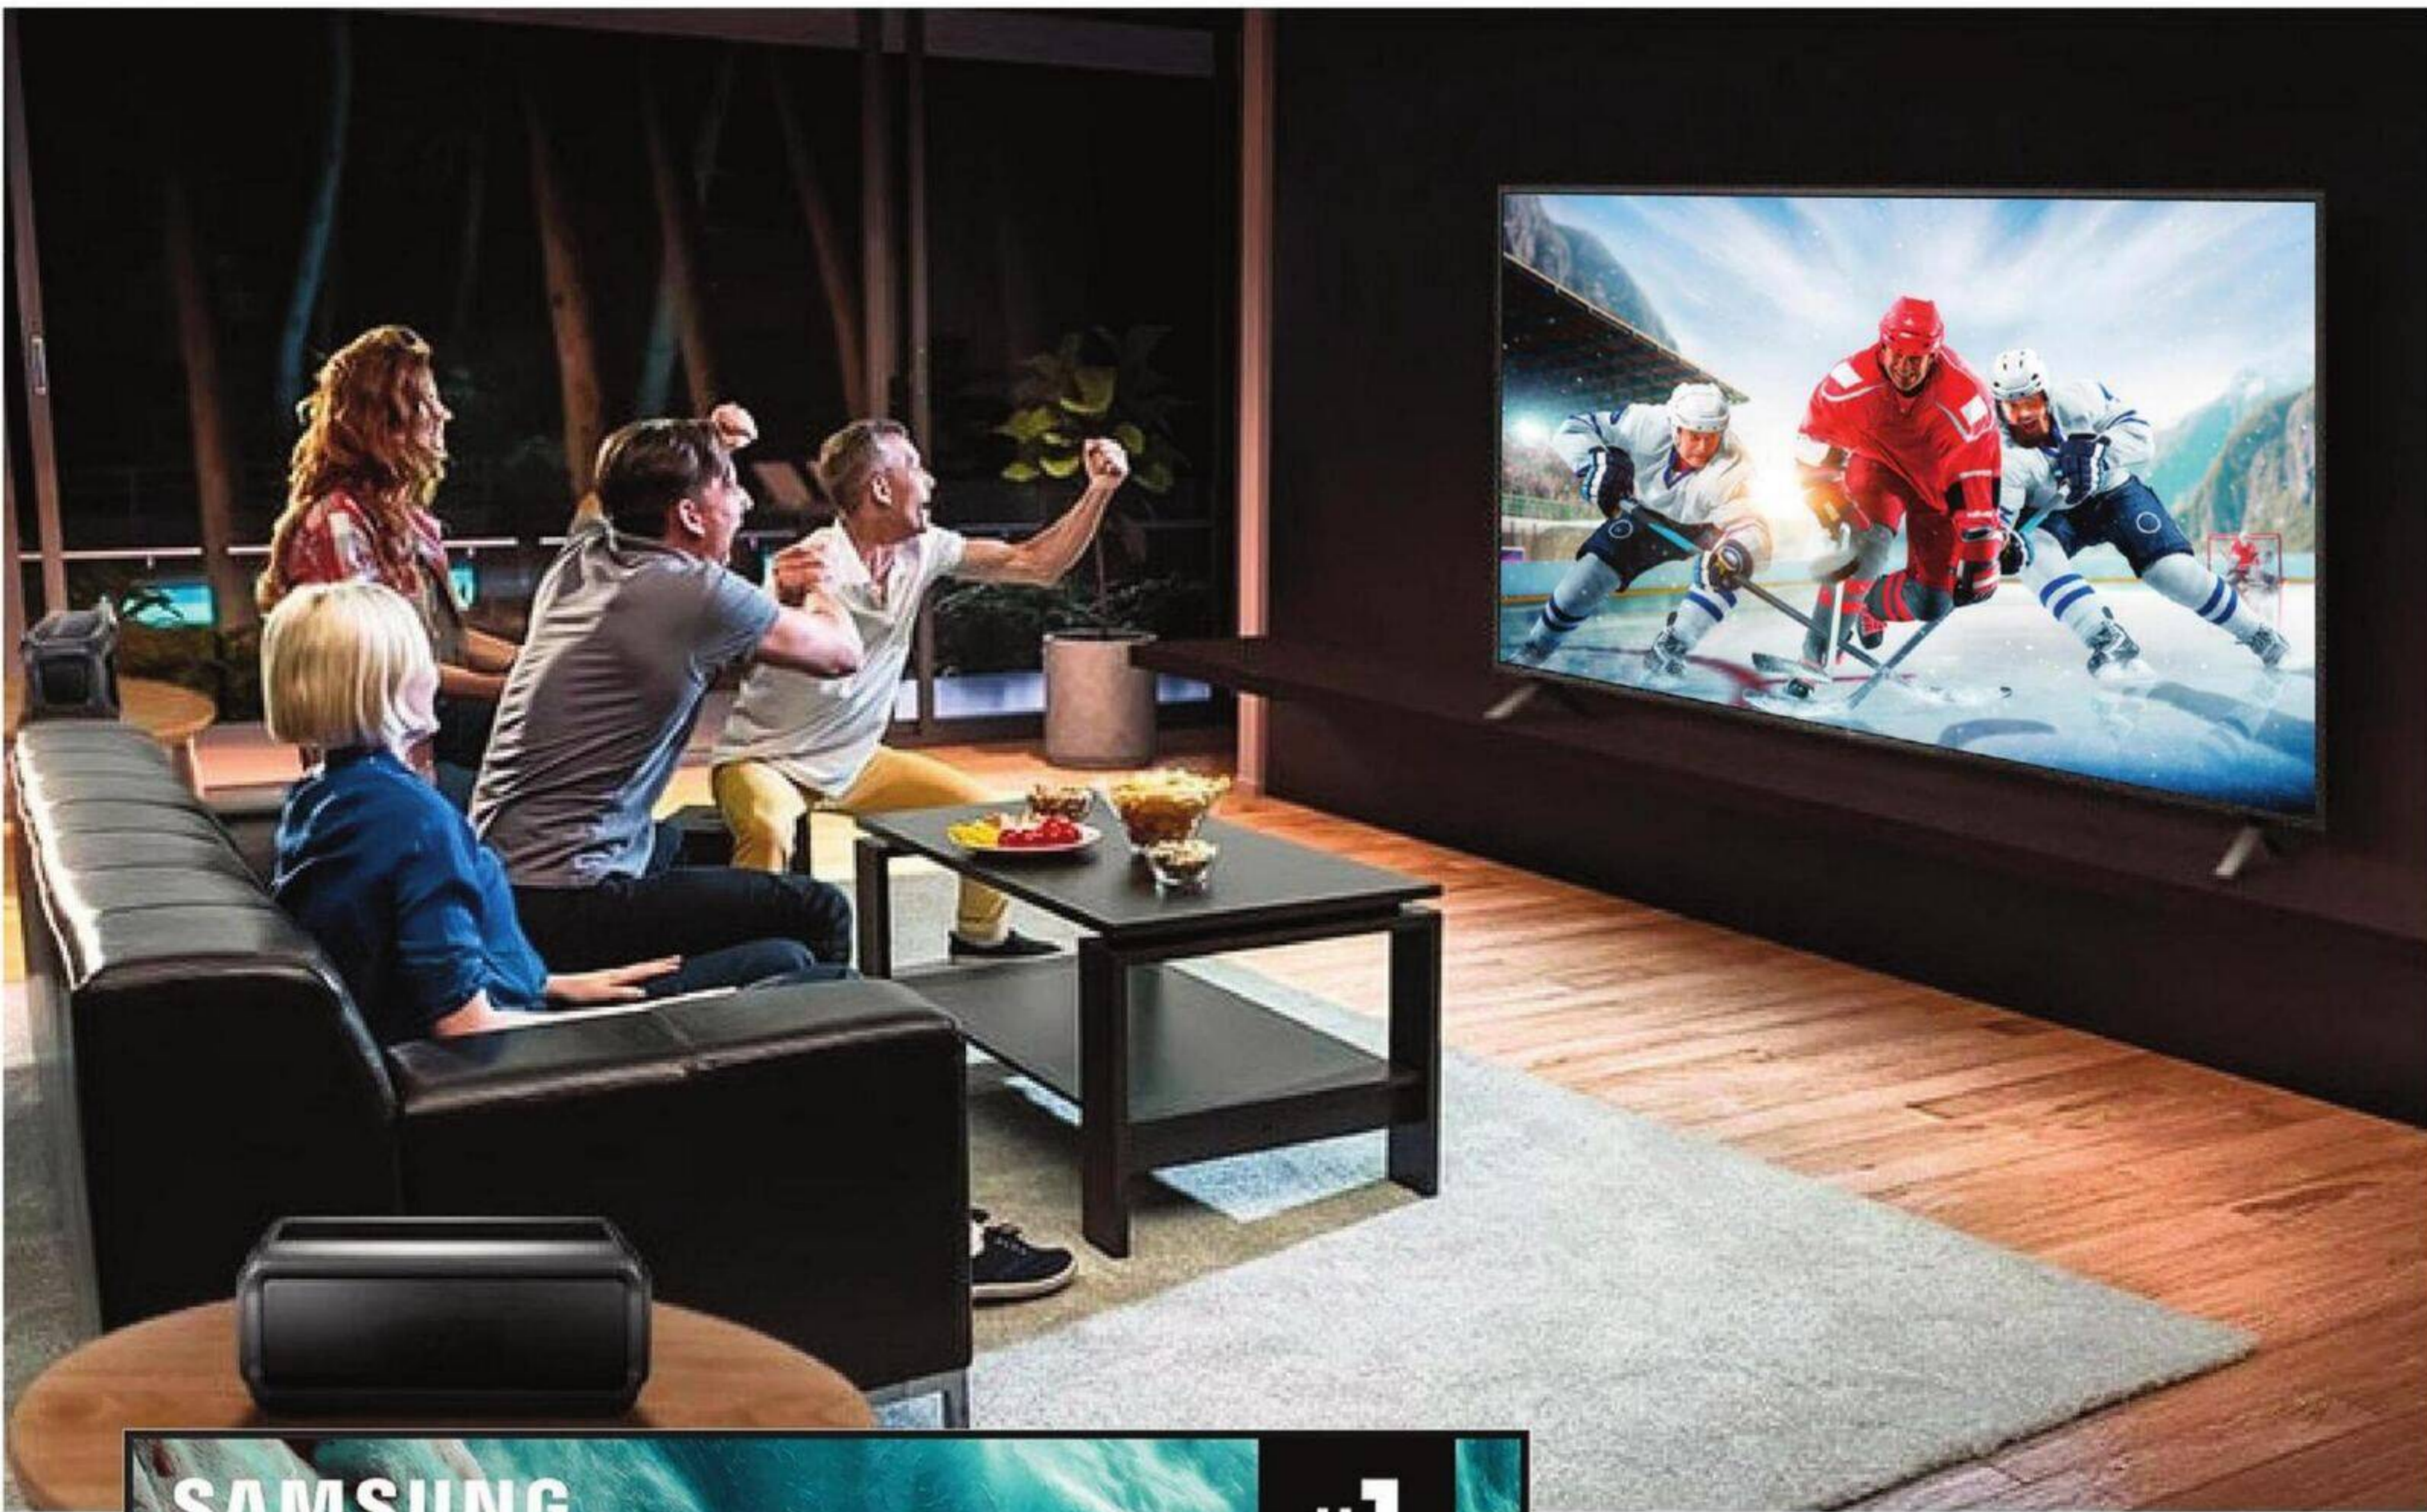

VOTRE CENTRE D'EXPERTISE EN IMAGE ET SON
CENTRE HI FI
40 ans

Prix encore **PLUS BAS** en magasin que ceux annoncés ici!
Tous les détails dans l'une de nos succursales

SAMSUNG

#1
Global TV Brand
for 19 years

Q7F (2025)
QLED

PRODUIT CERTIFIÉ
★ ★
★ ★
MEILLEURE VALEUR

QLED SAMSUNG

TÉLÉVISEUR QLED 4K DE CLASSE Q7F (2025)

Q |4K HDR ELITE OFFRE UN CONTRASTE EXCEPTIONNEL ET DES DÉTAILS DE COULEURS ÉTENDUS, MÊME DANS LES ZONES LES PLUS LUMINEUSES ET LES PLUS SOMBRES DE N'IMPORTE QUELLE SCÈNE.

QN43Q7FA		QN50Q7FA	PDSF : 616,74$
43"	508⁵⁰	50"	516⁷⁴
QN55Q7FA	PDSF : 766,74$	QN65Q7FA	PDSF : 1016,74$
55"	666⁷⁴	65"	716⁷⁴