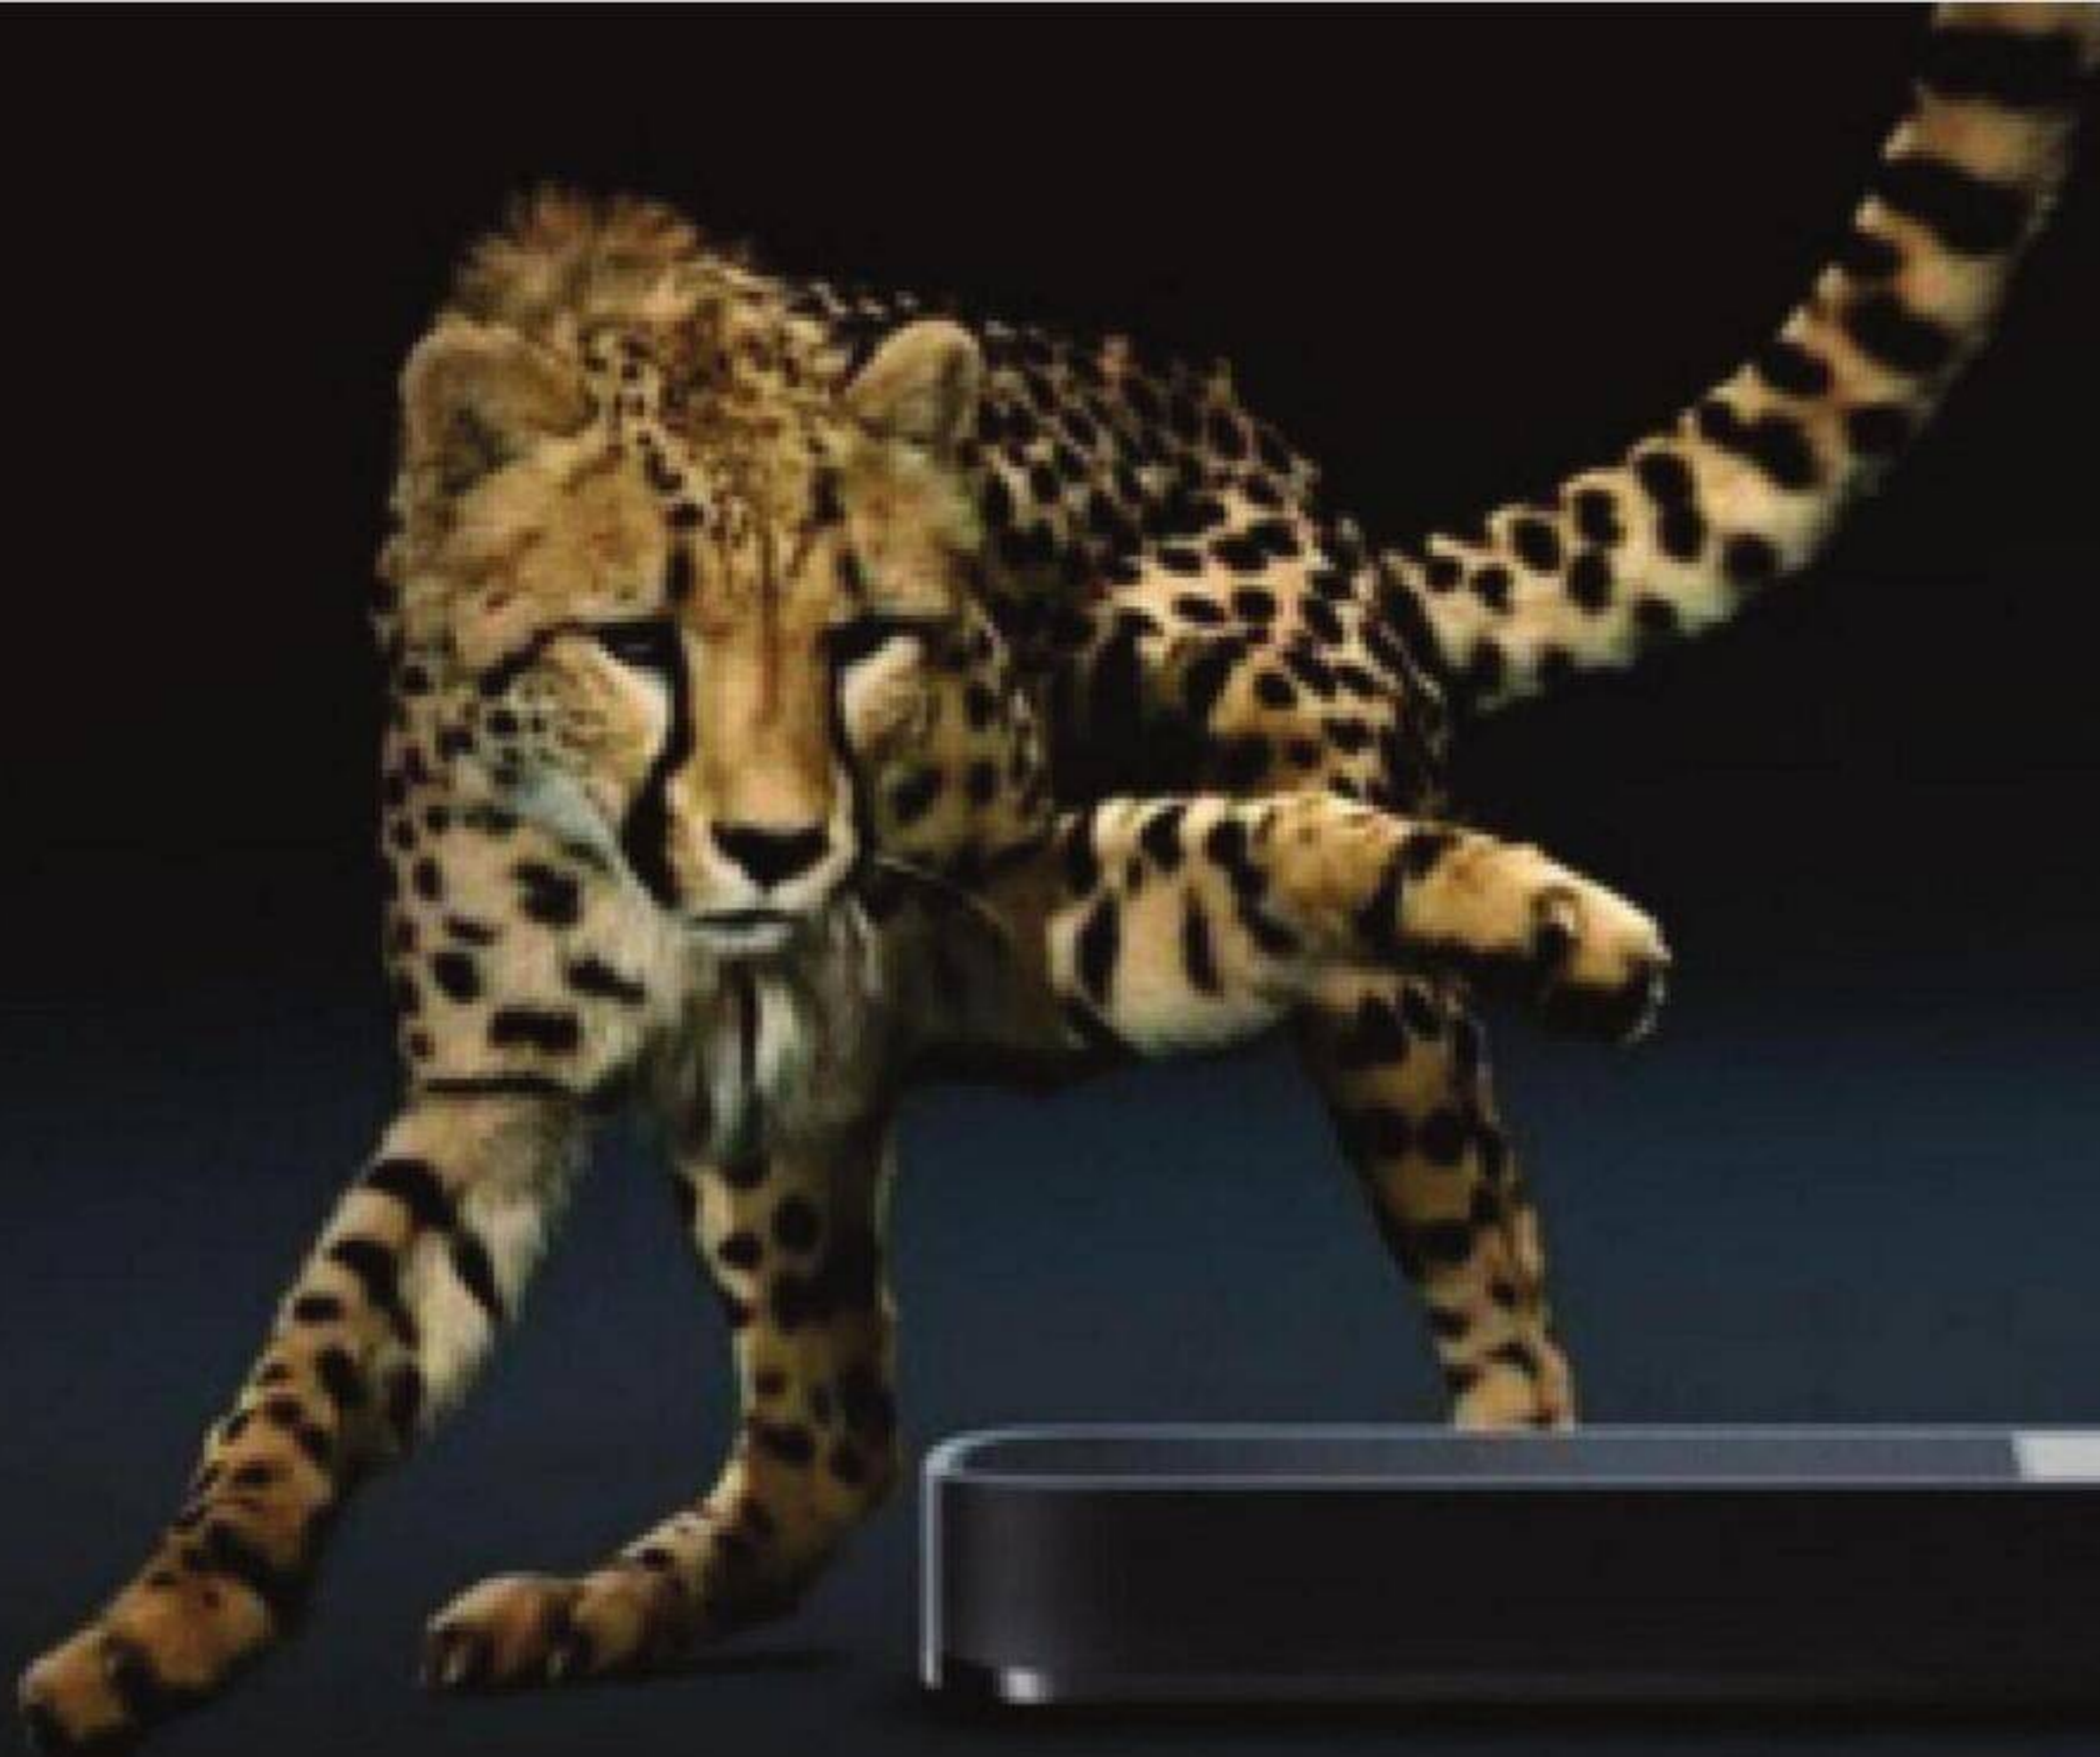

SENNHEISER

LE SON LE PLUS IMMERSIF AU MONDE. UNE EXPÉRIENCE PRIMITIVE.

CENTRE HI FI
40 ans