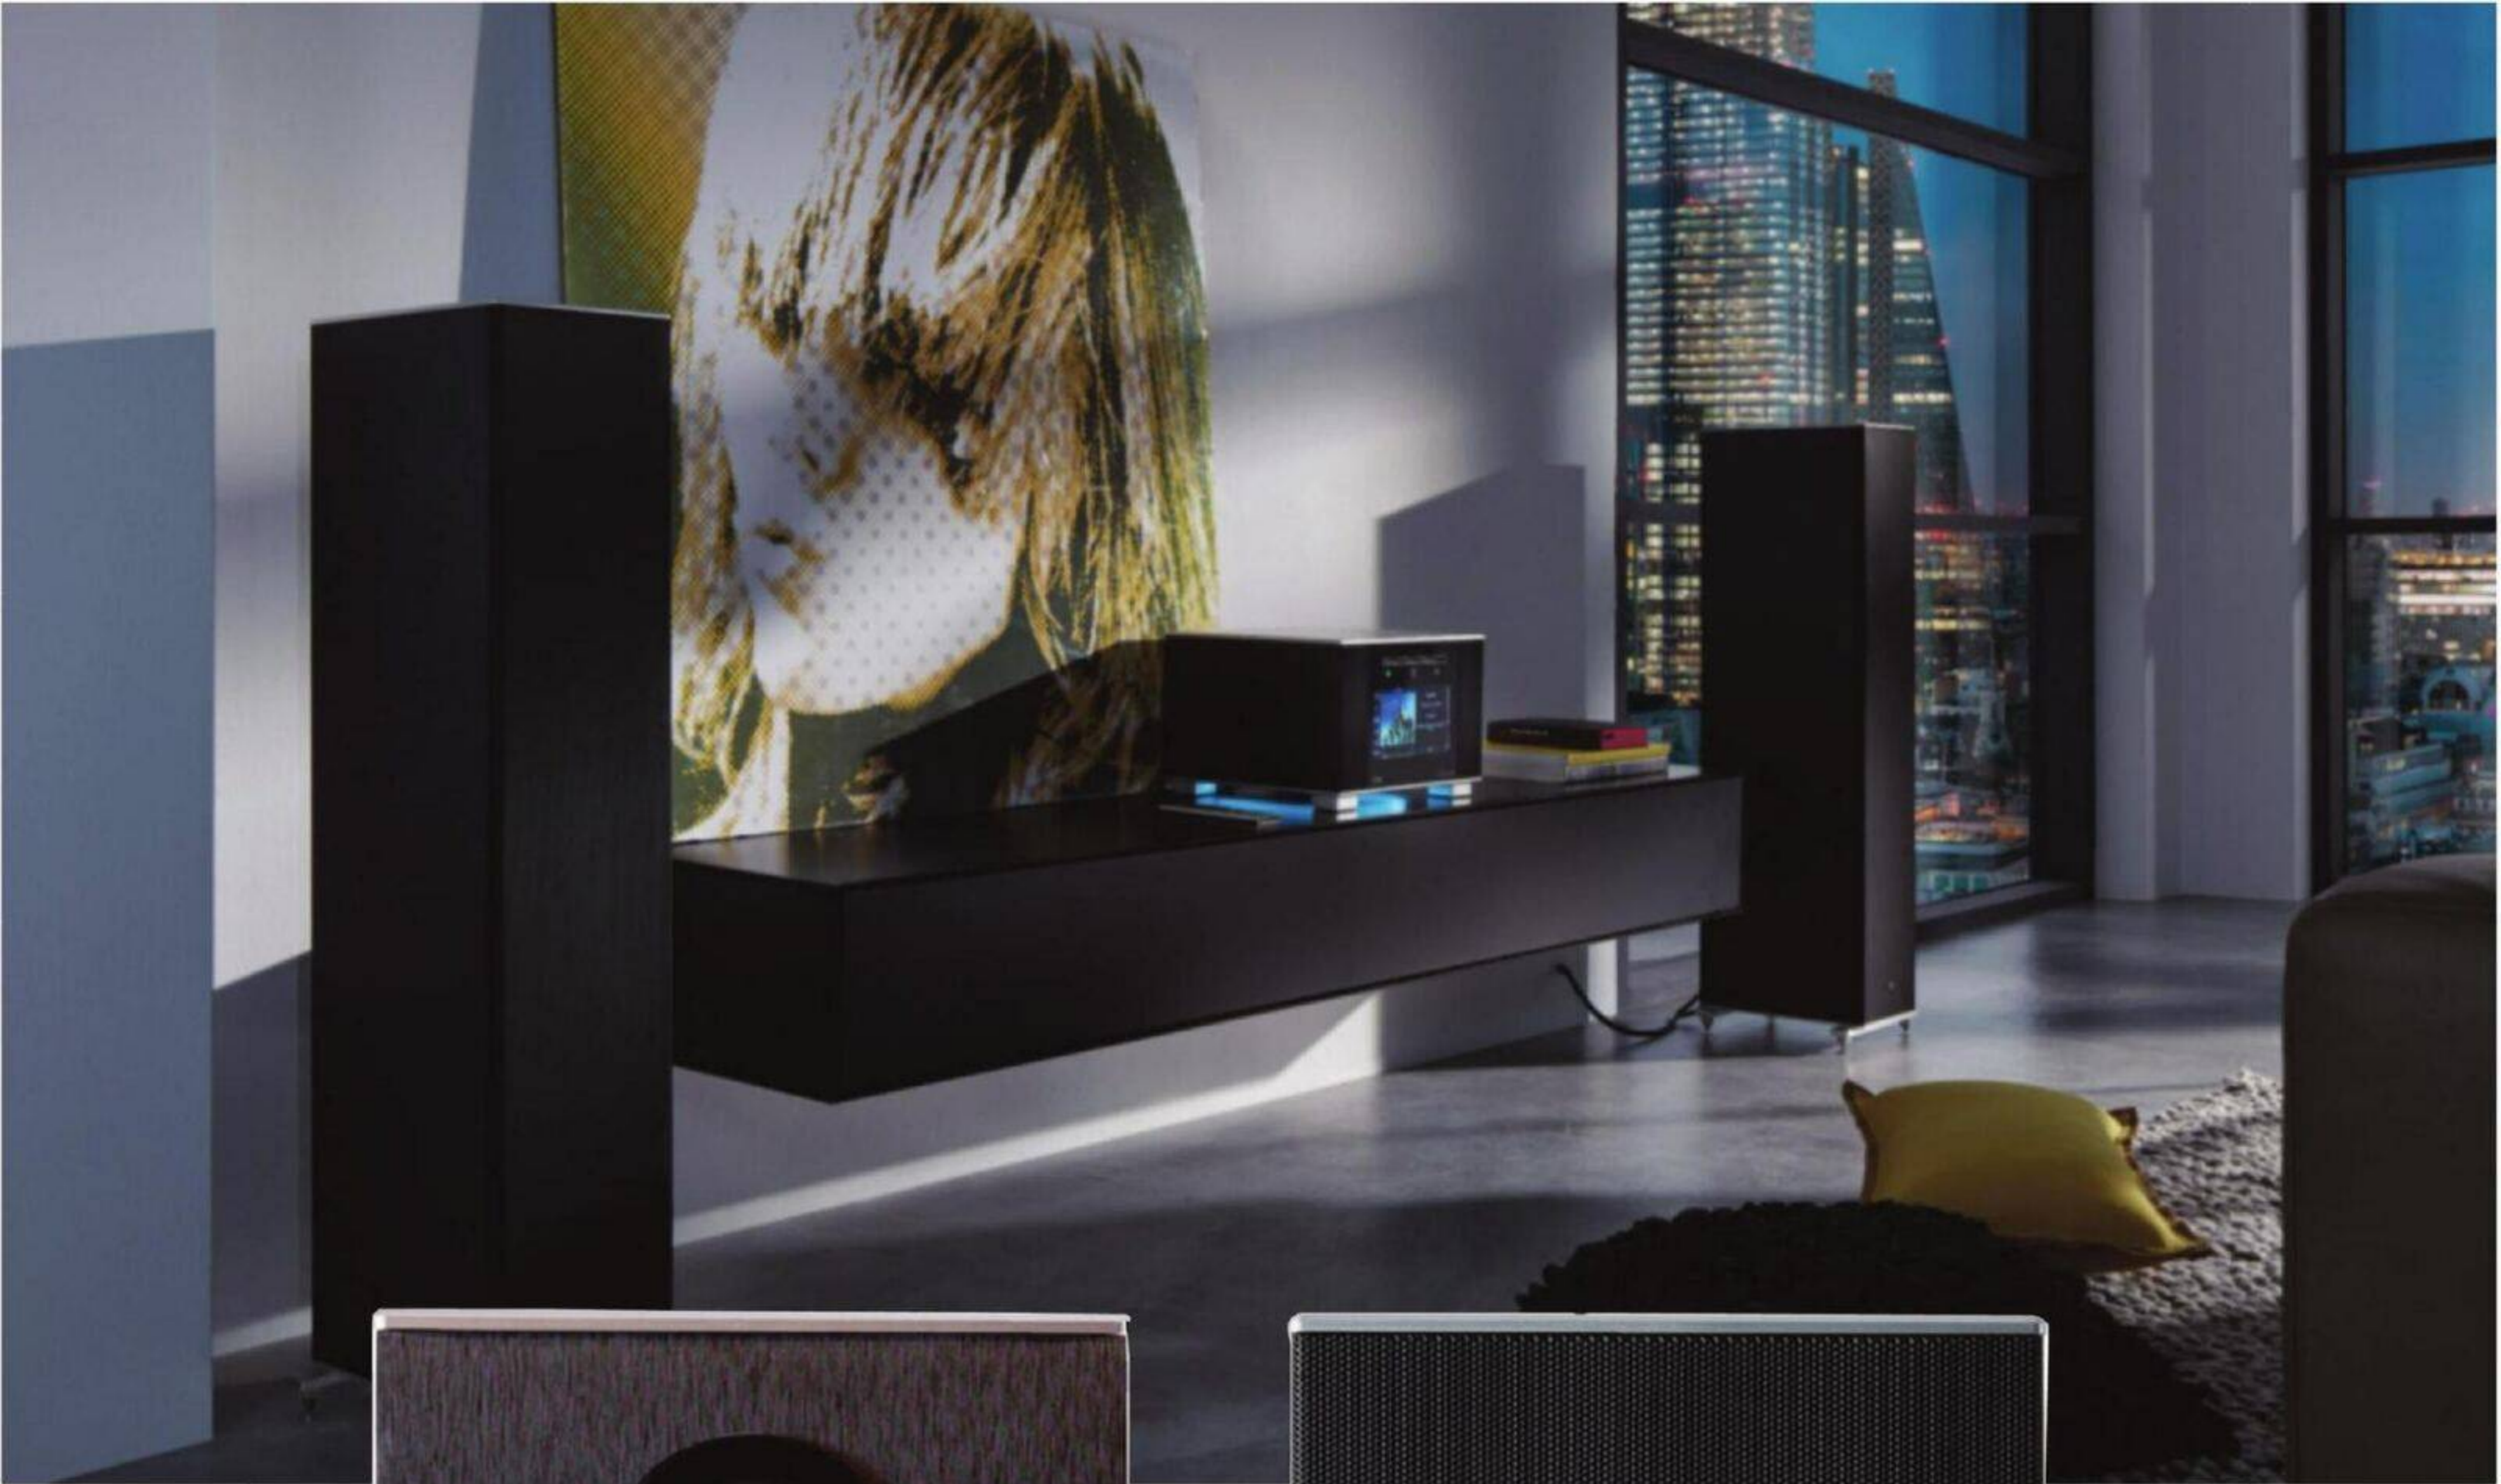

## **T+A** THE CARUSO R 10

Le R 10 est un moniteur bibliothèque bidirectionnel très compact et magnifiquement construit qui offre des qualités sonores exceptionnelles. Bien que mesurant seulement 17 cm de large et 31 cm de hauteur, le R 10 offre l'expérience sonore d'enceintes considérablement plus grandes. Il est idéal pour les petites pièces et les situations difficiles et s'harmonise parfaitement avec le Caruso R. Sa qualité sonore spacieuse, sa reproduction naturelle et sa nature vivante le rendent idéal pour tout type de musique.