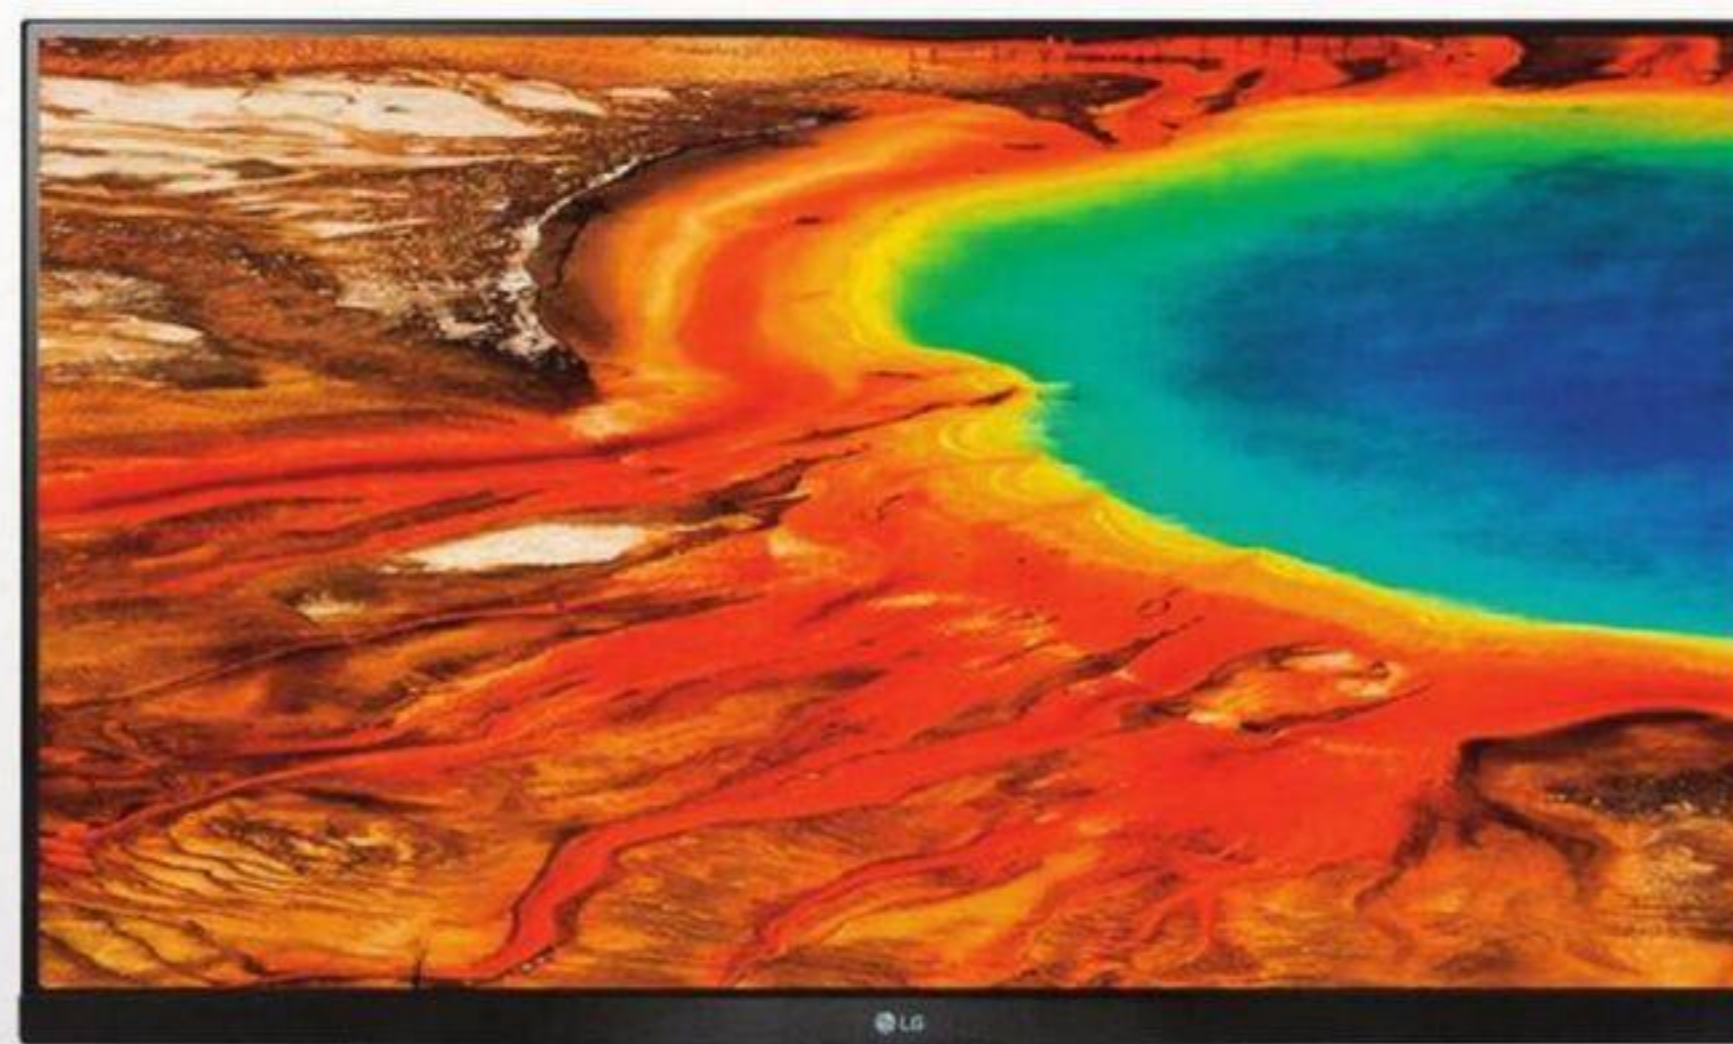

LIQUIDATION

GRAND SOLDE DE LIQUIDATION CONTINUE

Certains items sont en quantités limités, démonstrateurs, en fin de ligne ou boîtes ouvertes.
Communiquez avec l'un de nos conseillers experts durant les heures d'ouvertures de nos succursales afin de vous assister.