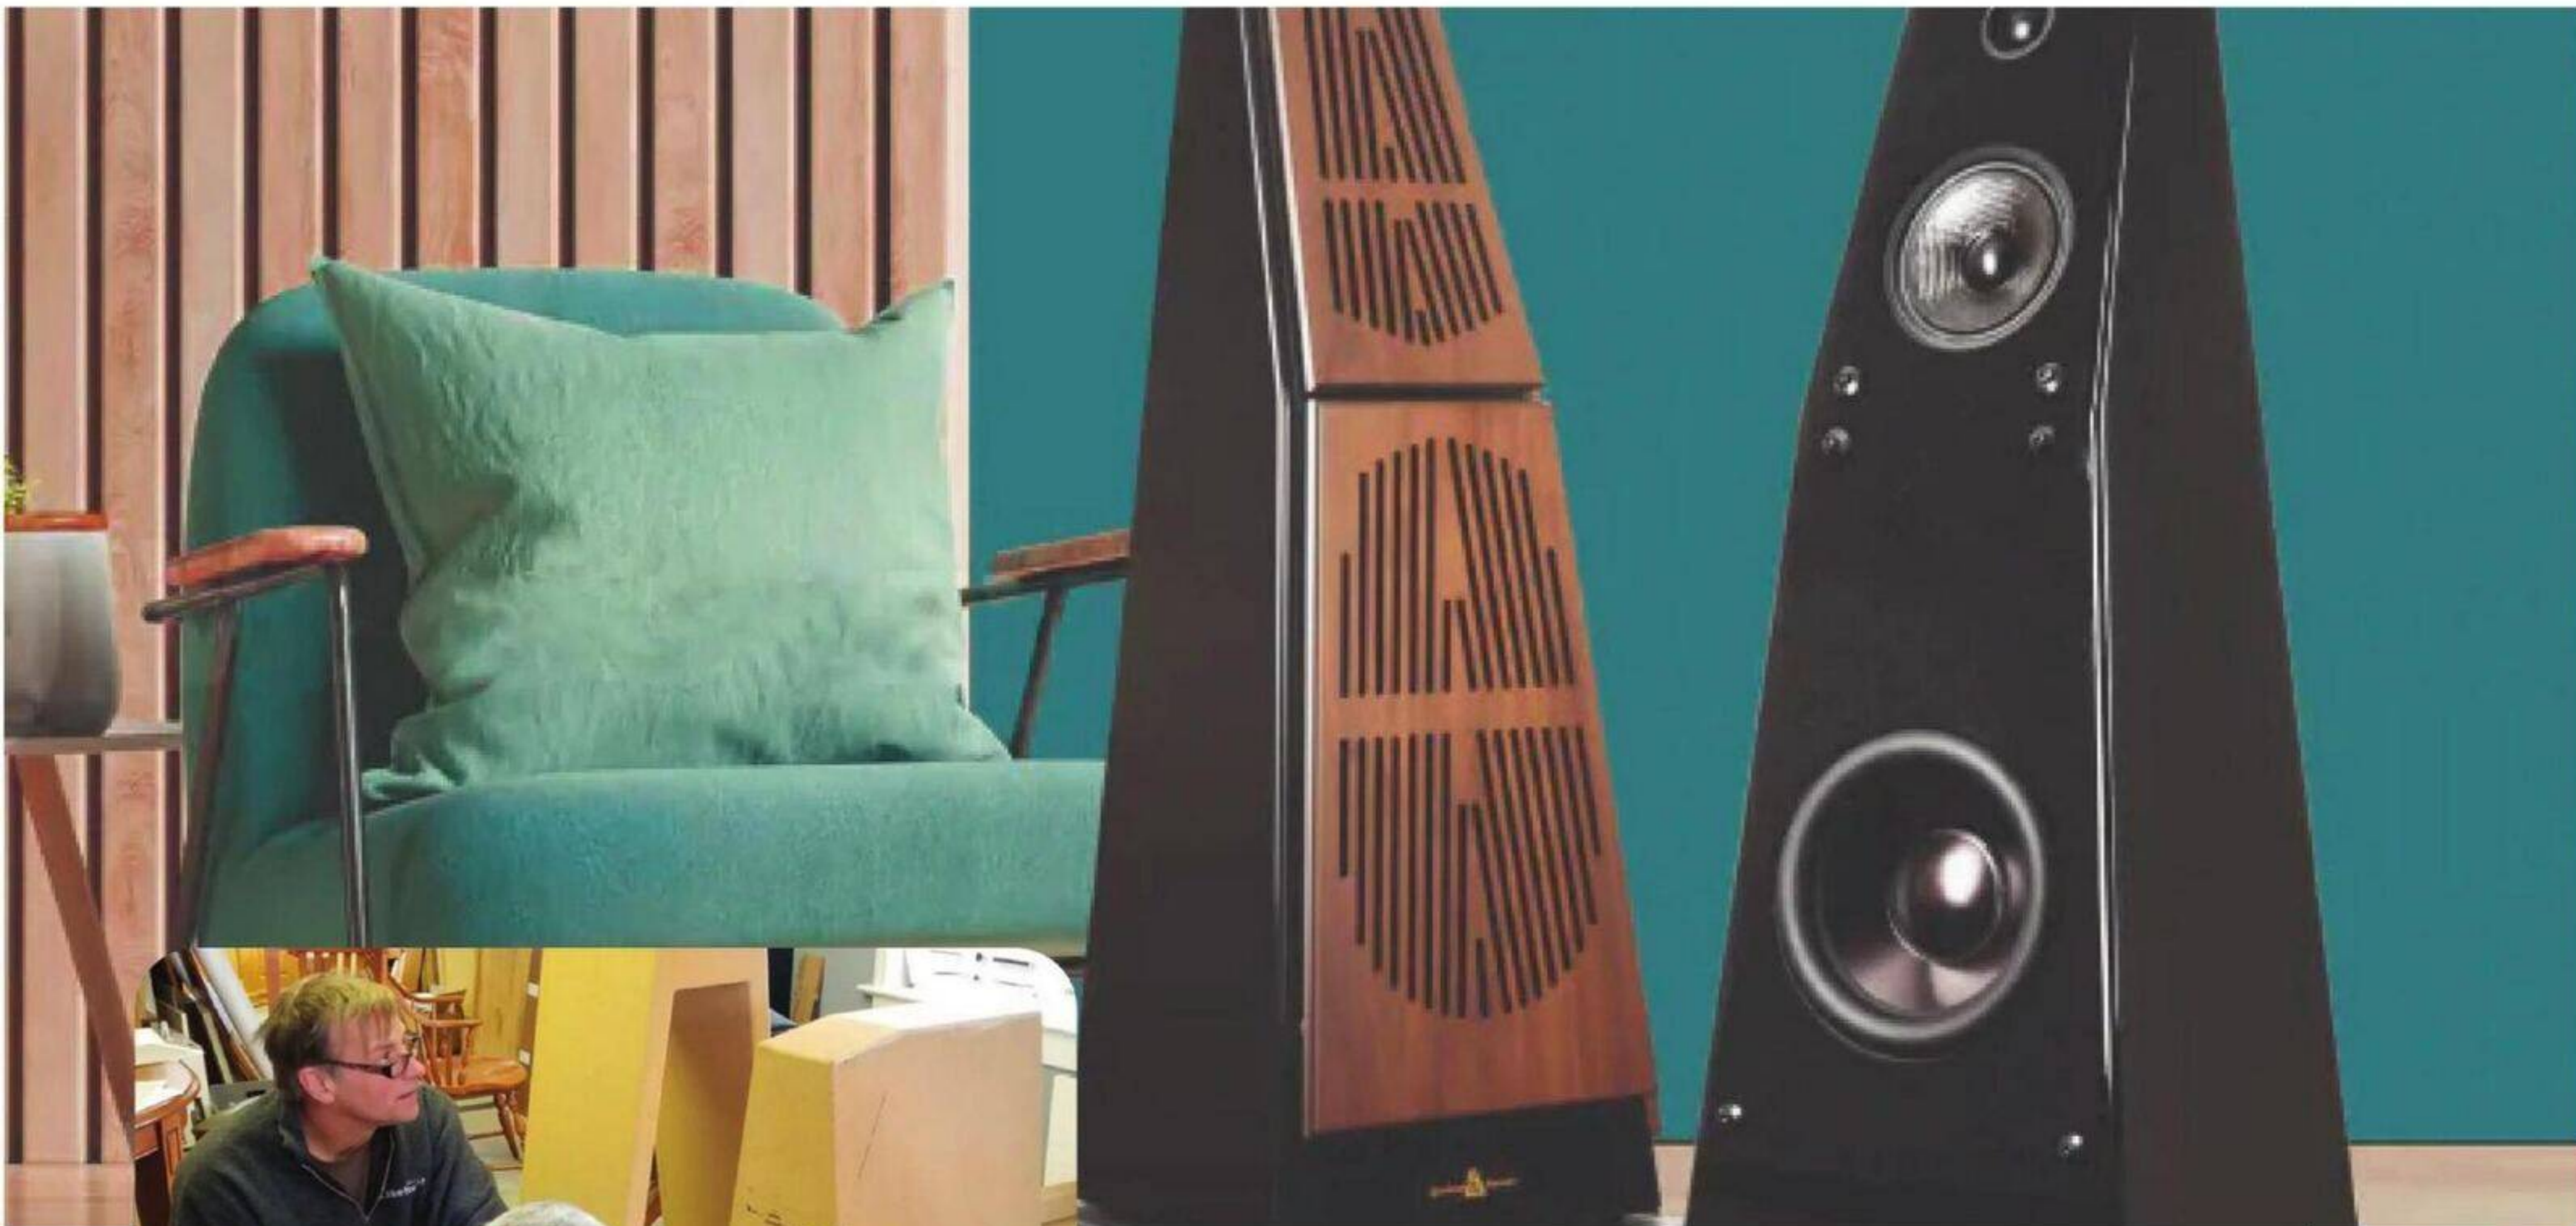

RECONNU POUR LA MEILLEURE EXPÉRIENCE AUDIO

Gershman Acoustics

VOICI ... GERSHMAN ACOUSTICS

Chez Gershman Acoustics, nous savons que chaque détail compte.

Uniquement disponible chez **CENTRE HI FI**