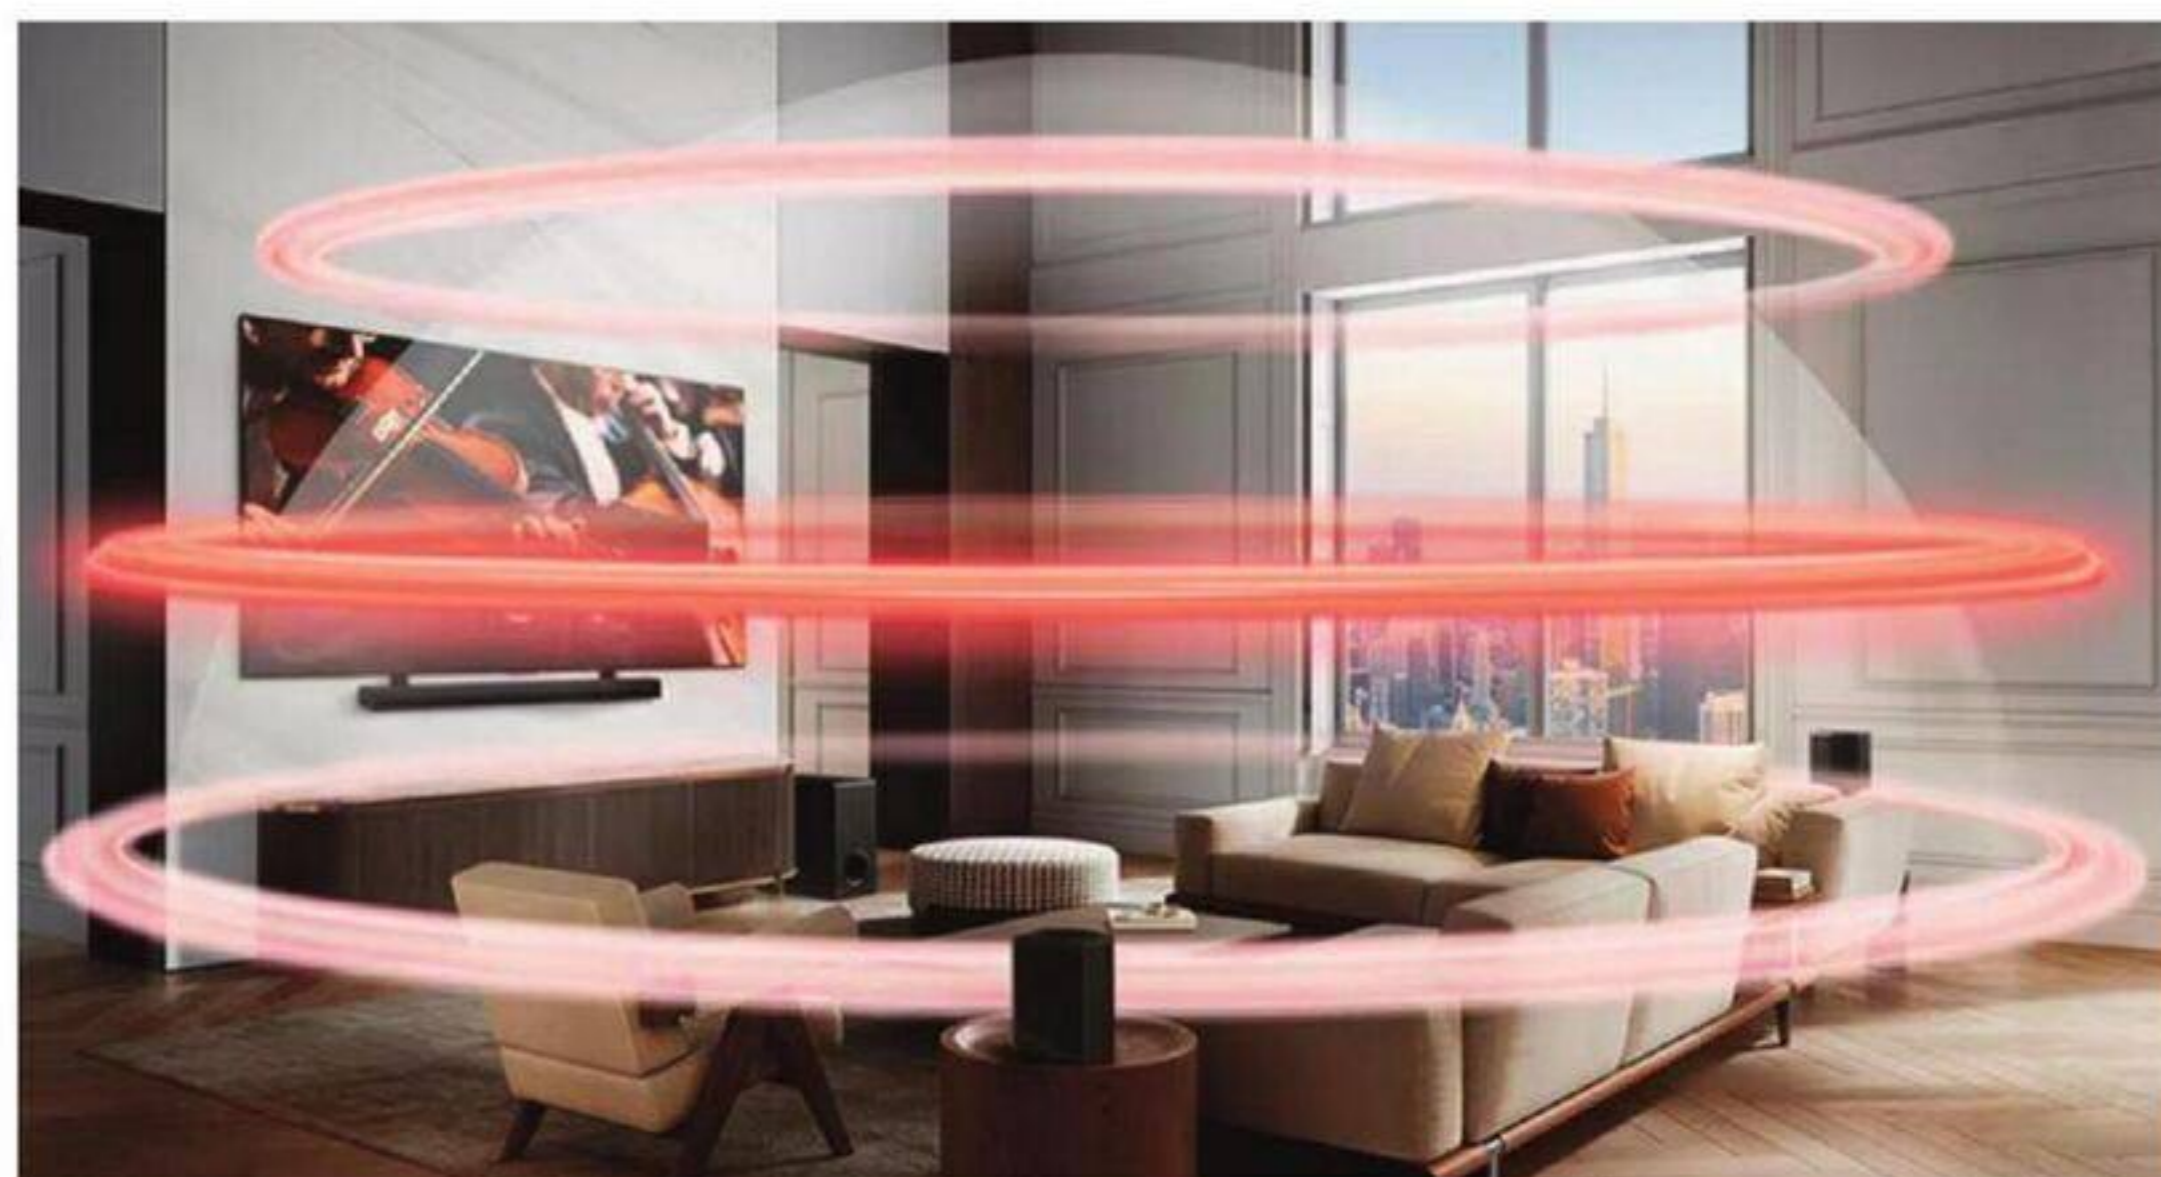

VOTRE CENTRE D'EXPERTISE EN IMAGE ET SON

CENTRE HI FI

40 ans

Prix encore **PLUS BAS** en magasin que ceux annoncés ici !

Tous les détails dans l'une de nos succursales

DOLBY.ATMOS.
Bluetooth

BARRE DE SON LG AVEC CAISSON DE BASSES
ET HAUT-PARLEURS ARRIÈRE - 5.1.1 CH

LG

PDSF: 799.99$ S70TR
499.99
ÉCOTRAIS INCLUS
BOÎTE OUVERTE LIQUIDATION

LG

BARRE DE SON LG S90TR POUR CINÉMA MAISON
AVEC HAUT-PARLEURS ARRIÈRE DOLBY ATMOS, 7.1.3 CANAUX

dts x
DOLBY.ATMOS. **1599.99**
ÉCOTRAIS INCLUS

SAMSUNG

DOLBY.ATMOS.

11.1.4 CANAUX BARRE DE SON
AVEC DOLBY ATMOS ET CAISSON SANS FIL

PDSF: 2199.99$ HWQ990F
1499.99
ÉCOTRAIS INCLUS

NOUVEAU 2026

dts x
DOLBY.ATMOS.
Bluetooth

DENON HOME 550
UNE BARRE DE SON COMPACTE
SON SURROUND 3D DOLBY ATMOS ET DTS:X.

899.99
ÉCOTRAIS INCLUS

YAMAHA
Bluetooth **DOLBY.ATMOS.**

PDSF: 1299.95$ SRX50A

1199.00
ÉCOTRAIS INCLUS

TRUE X BARRE DE SON
AVEC CAISSON DE BASSES SANS FIL