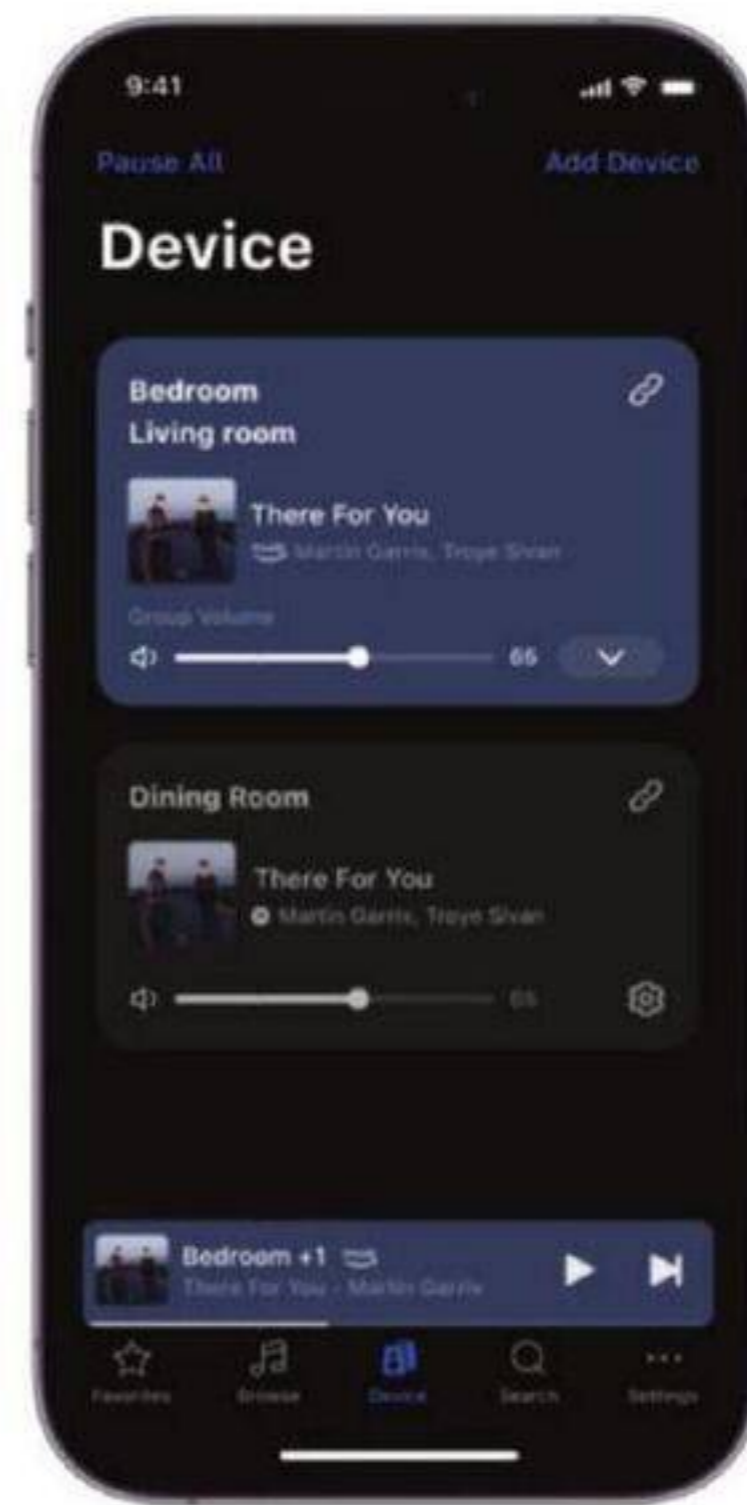

# ÉCOUTEZ DE LA MUSIQUE PARTOUT AVEC L'AUDIO MULTI-PIÈCES

Créez facilement votre système audio multiroom avec vos haut-parleurs AirPlay 2 existants, Amazon Echo et Google Home appareils. En utilisant vos appareils audio existants, vous pouvez créer un système audio multiroom plus flexible avec plusieurs appareils WiiM Pro, WiiM Minis ou Linkplay. WiiM Pro prend en charge le multiroom à partir de diverses entrées de sources audio, notamment les entrées WiFi, BT, Aux et SPDIF, ce qui le rend polyvalent avec presque toutes les options d'écoute de musique.