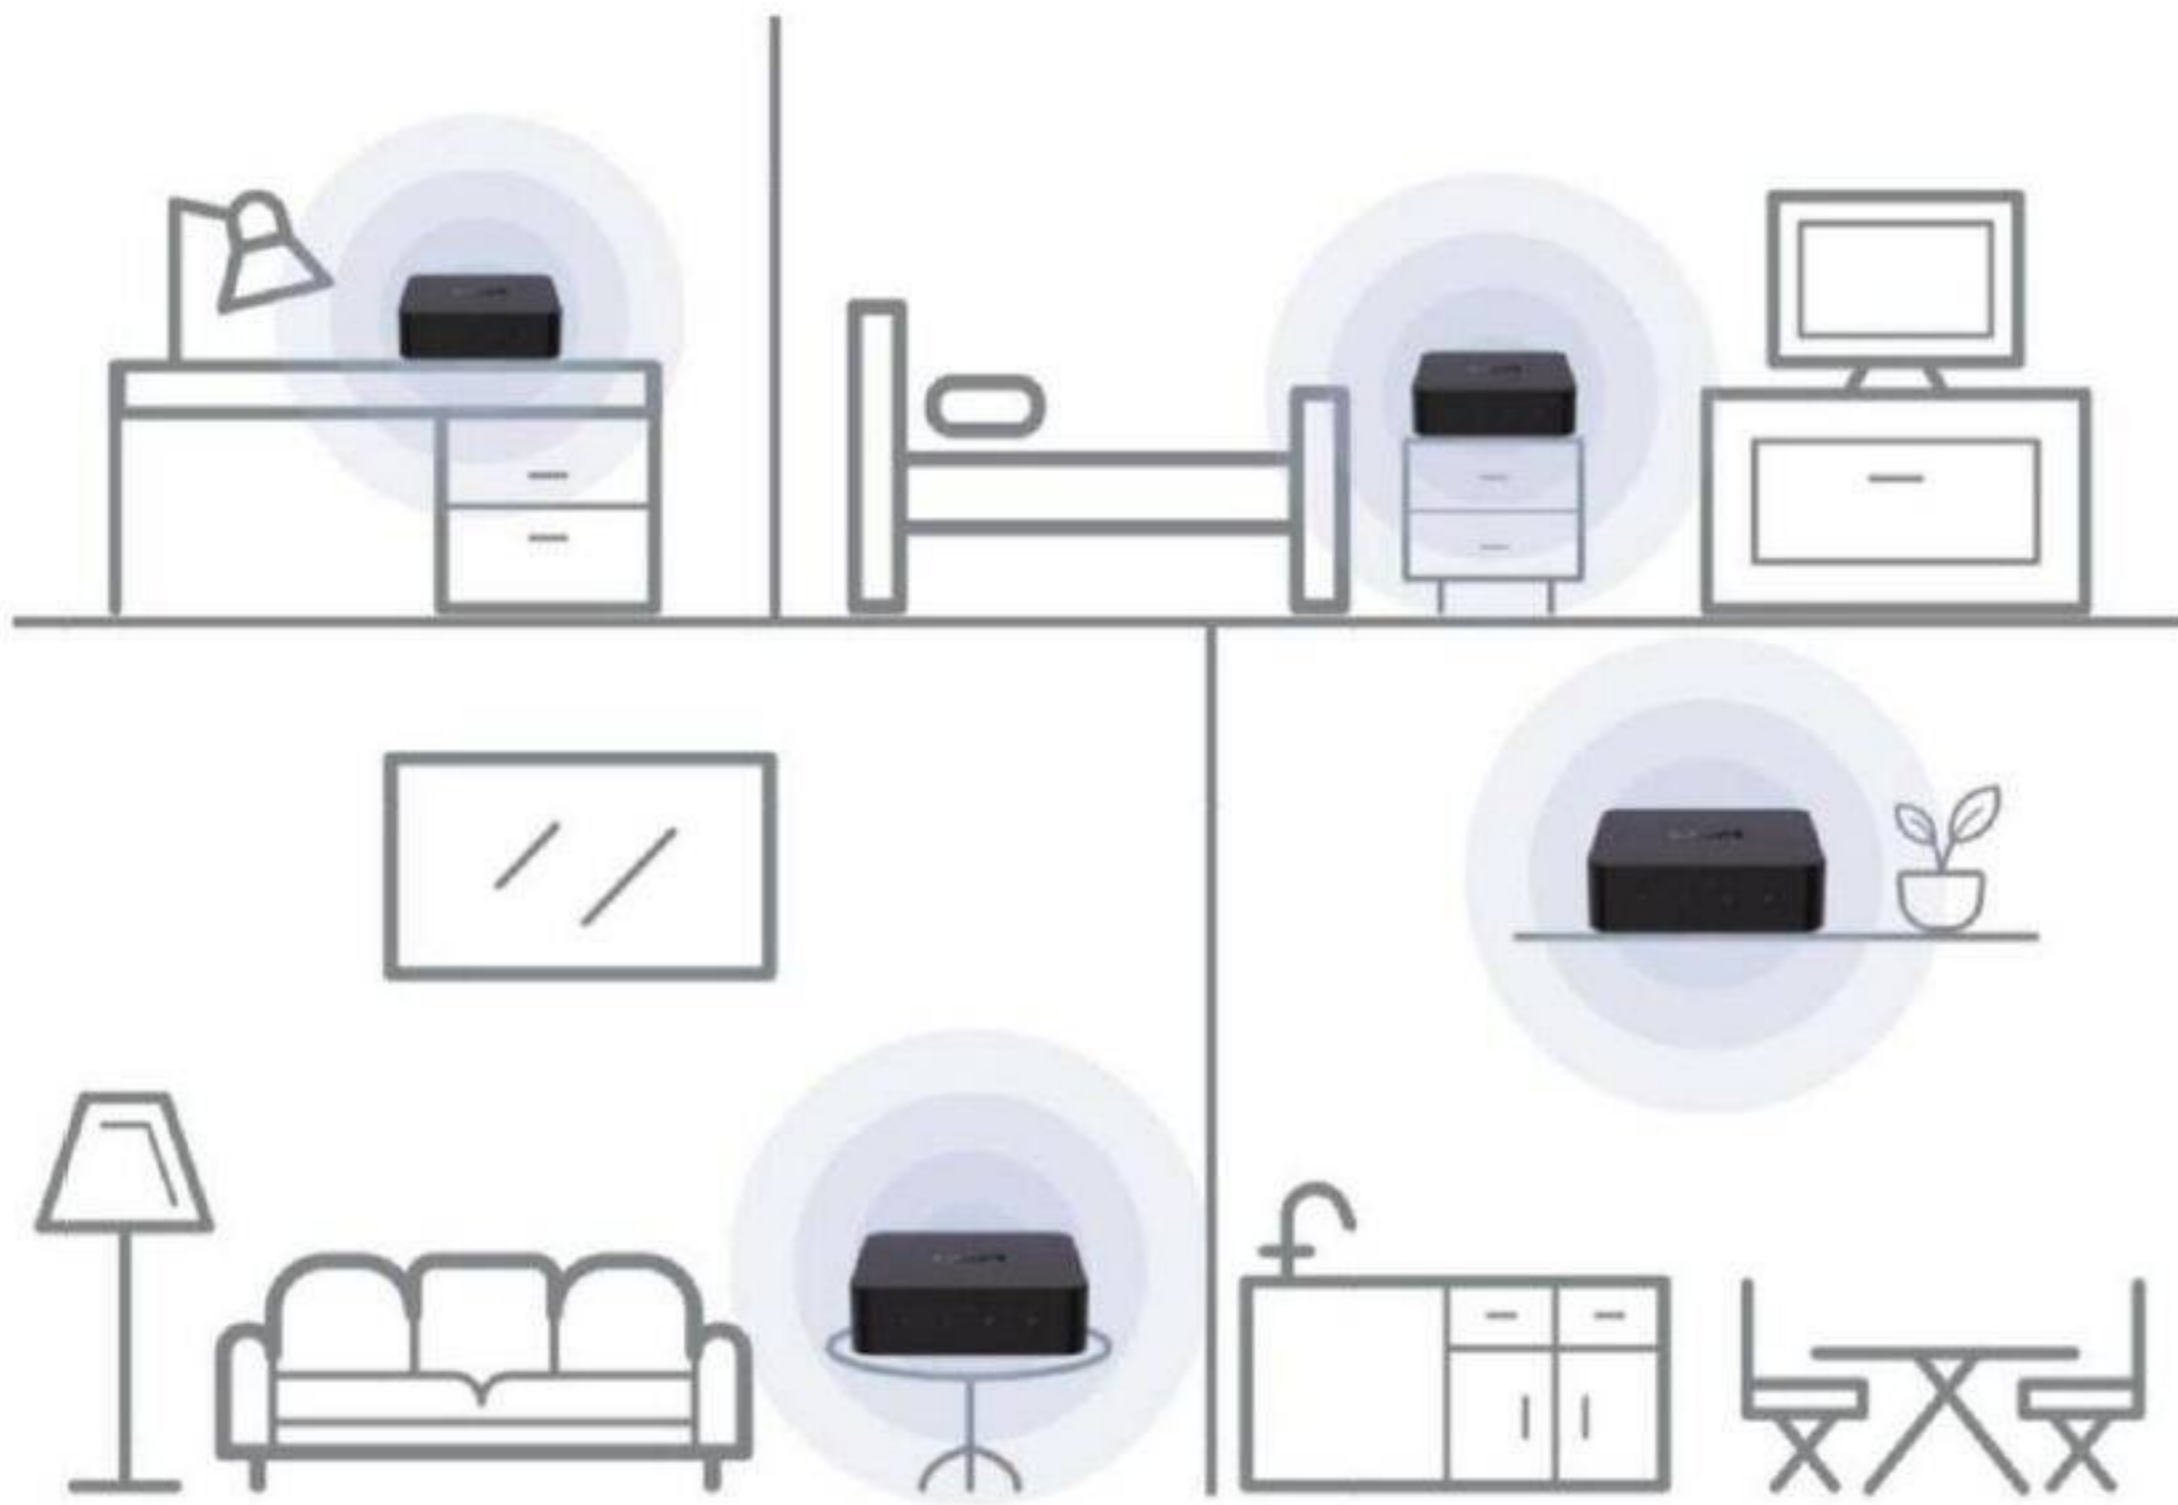

# ÉCOUTEZ DE LA MUSIQUE PARTOUT AVEC L'AUDIO MULTI-PIÈCES

Créez facilement votre système audio multiroom avec vos haut-parleurs AirPlay 2 existants, Amazon Echo et Google Home appareils. En utilisant vos appareils audio existants, vous pouvez créer un système audio multiroom plus flexible avec plusieurs appareils WiiM Pro, WiiM Minis ou Linkplay. WiiM Pro prend en charge le multiroom à partir de diverses entrées de sources audio, notamment les entrées WiFi, BT, Aux et SPDIF, ce qui le rend polyvalent avec presque toutes les options d'écoute de musique.