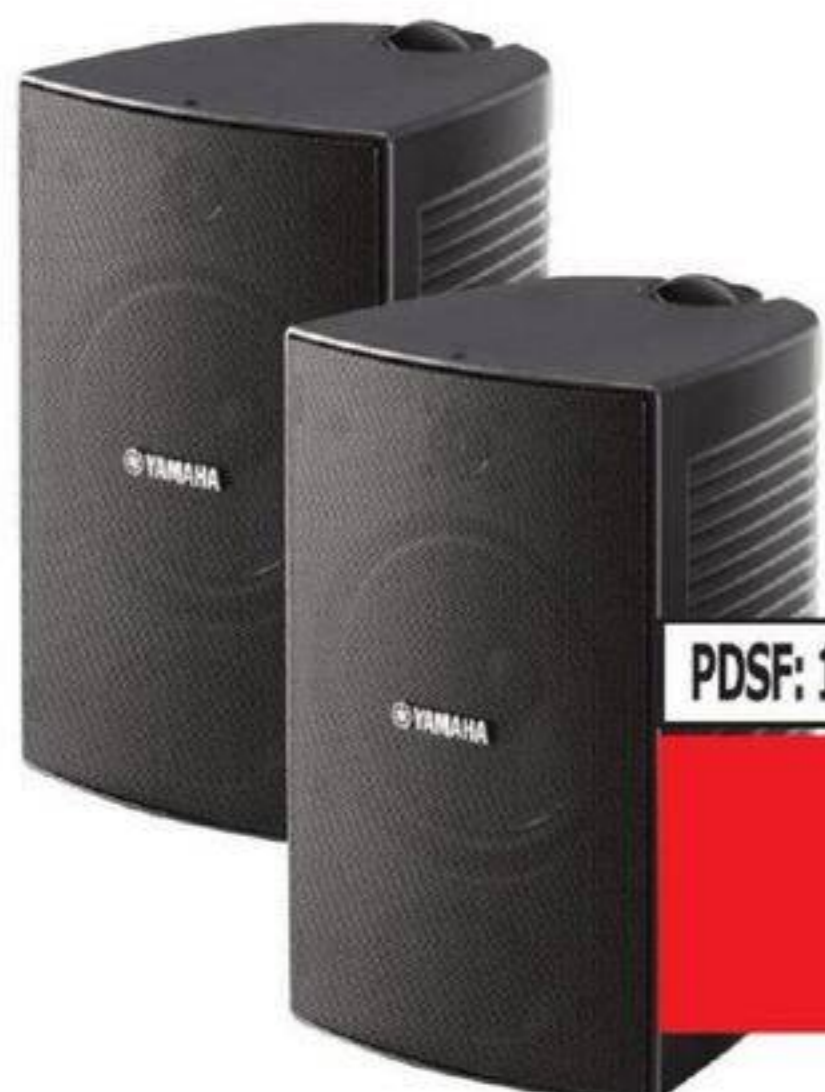

VOTRE CENTRE D'EXPERTISE EN IMAGE ET SON

CENTRE HI FI
40 ans

Prix encore **PLUS BAS** en magasin que ceux annoncés ici!
Tous les détails dans l'une de nos succursales

Envie d'égayer votre terrasse, votre patio ou votre piscine avec vos morceaux préférés ?

YAMAHA
NSW194
HAUT-PARLEURS
MURAUX EXTÉRIEURS

PDSF: 199.99$ NSW194

99 00
ÉCOFRAIS INCLUS