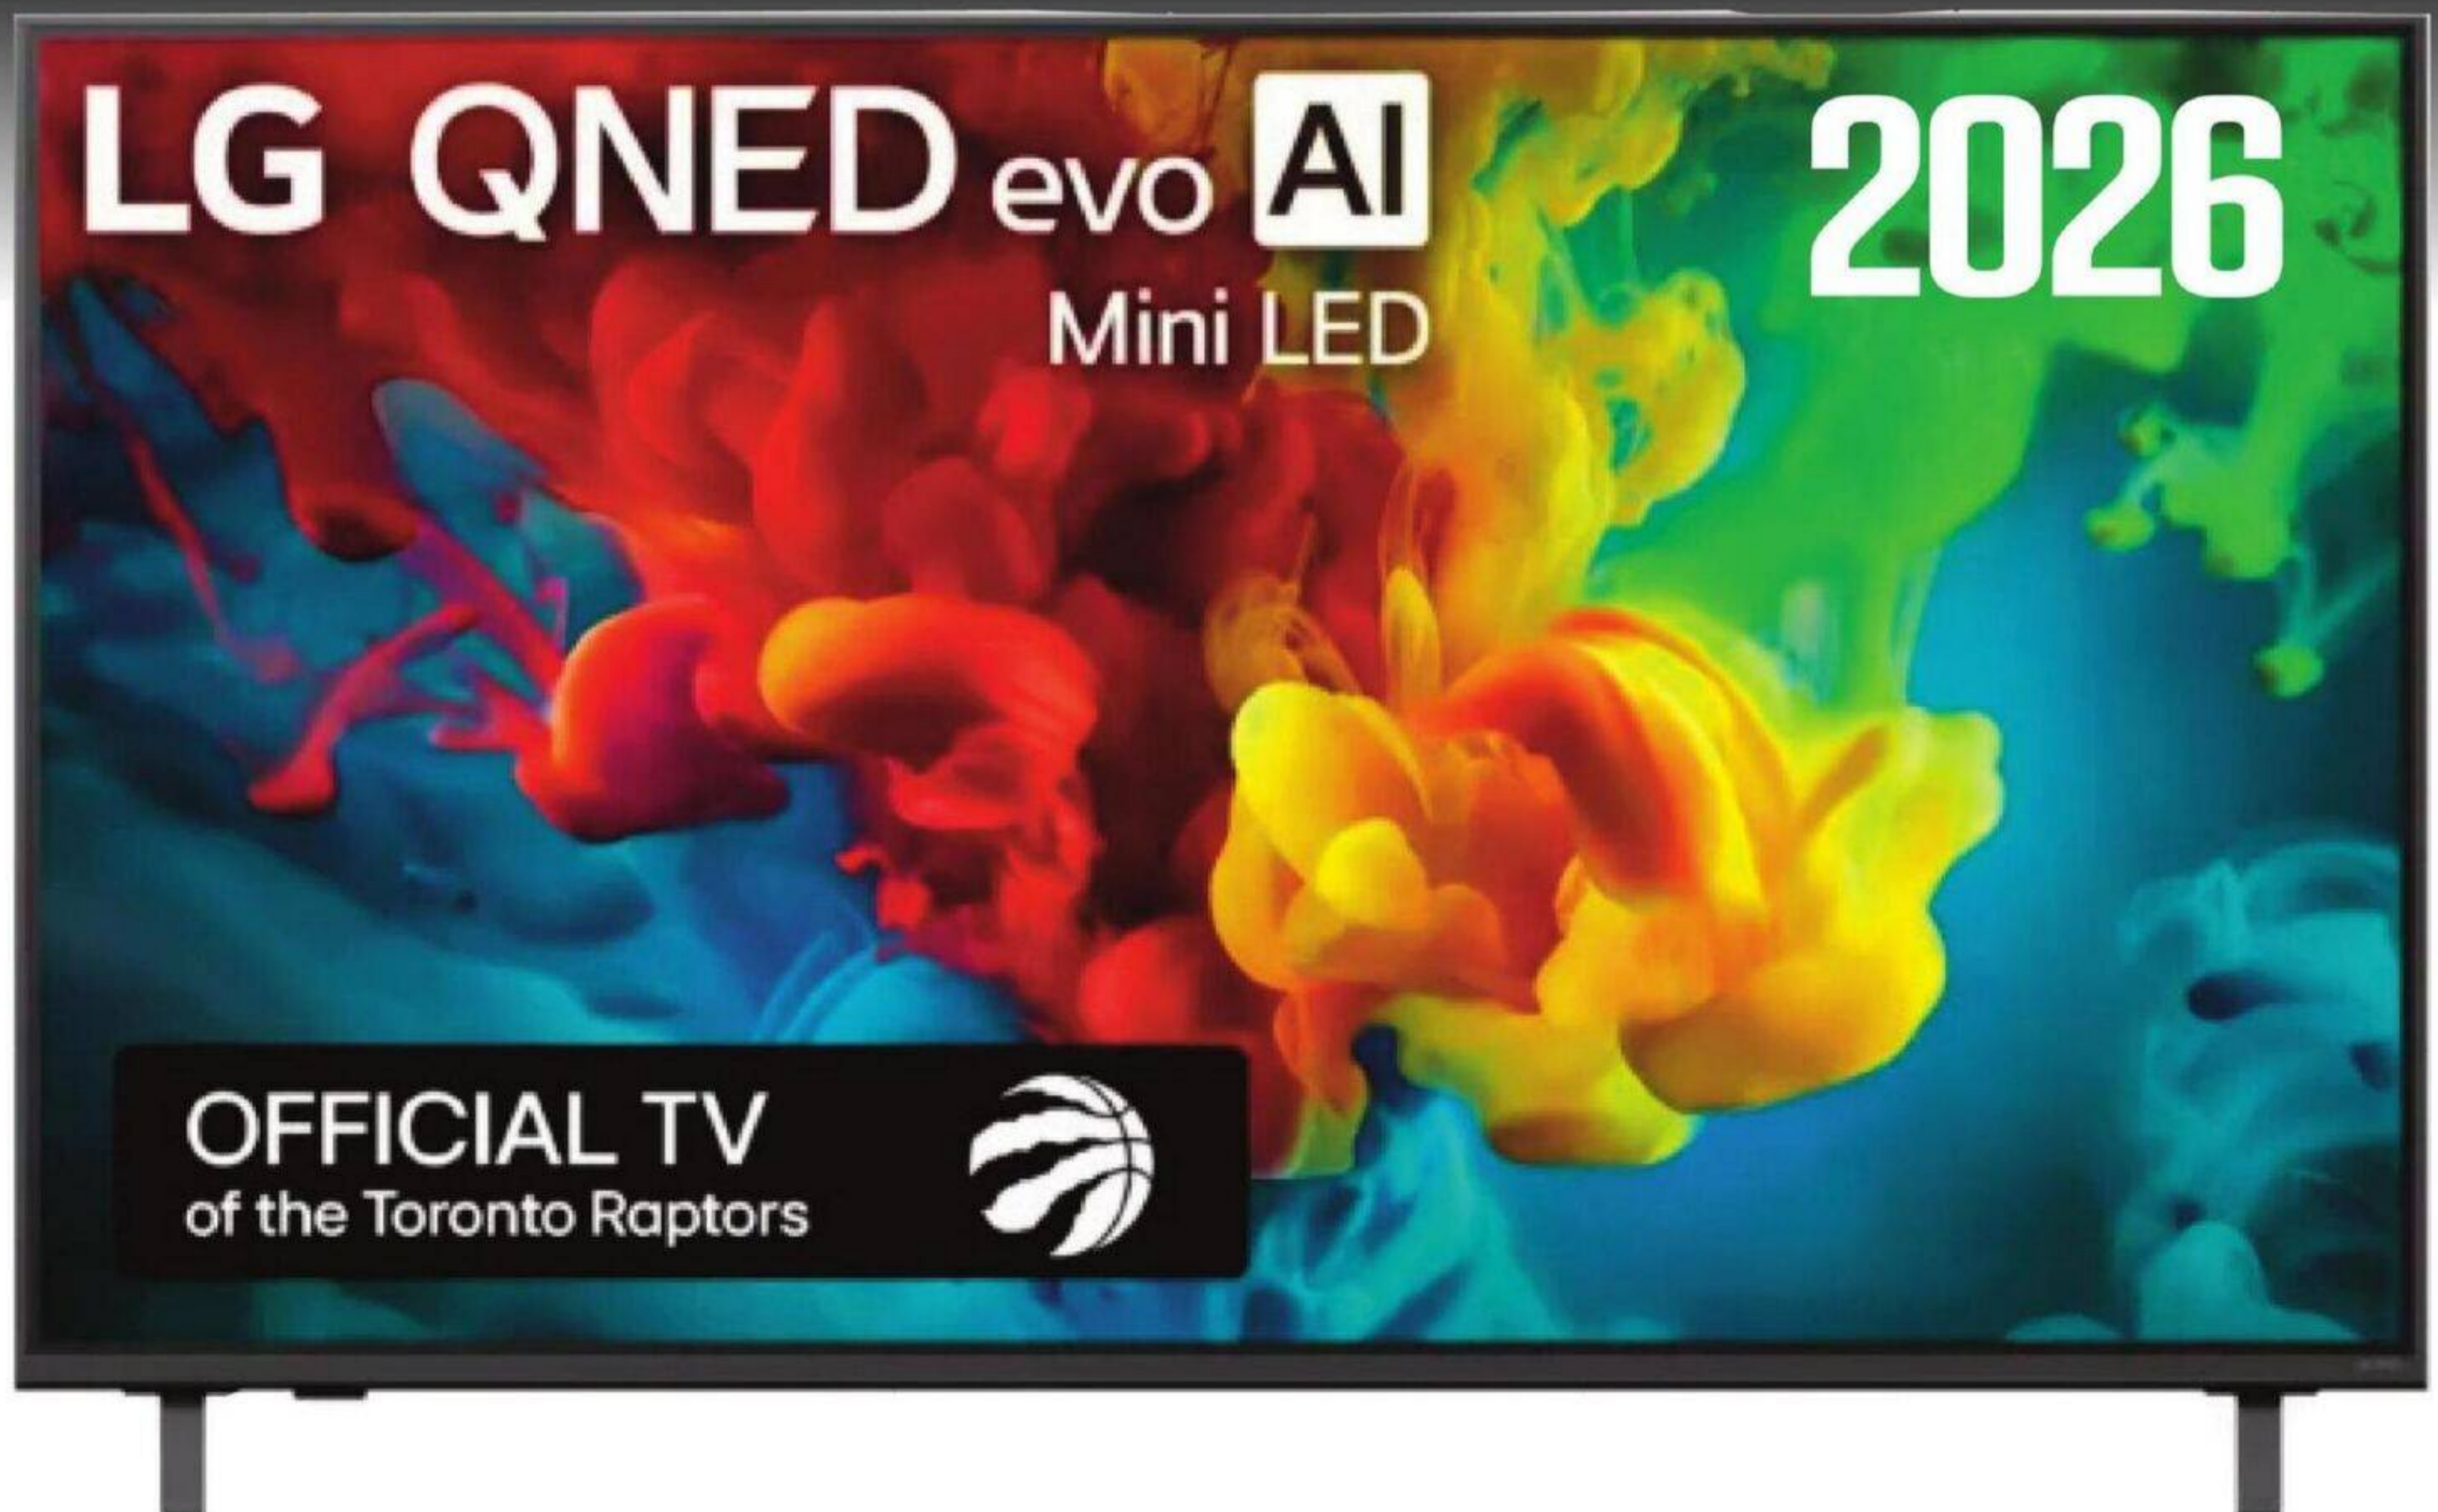

**LG QNED82 MINI-LED TÉLÉVISEUR
INTELLIGENT 4K (2026)
PROCESSEUR AI GEN3 A8**

QNED82BUA
55" 1116⁷⁴

QNED82BUA
65" 1416⁷⁴