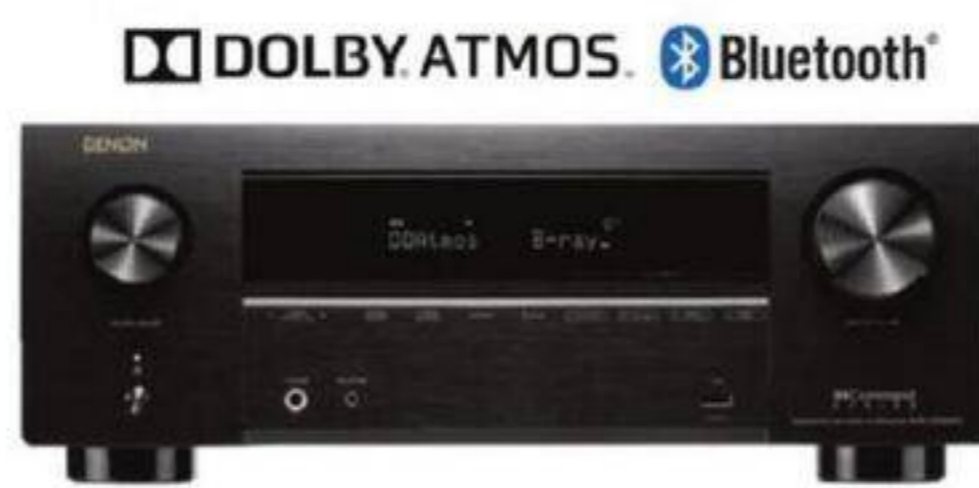

AVR-X2800H **DENON**
RÉCEPTEUR CINÉMA MAISON 7.2 CANAUX 8K

1649.00 ÉCARTS INCLUS