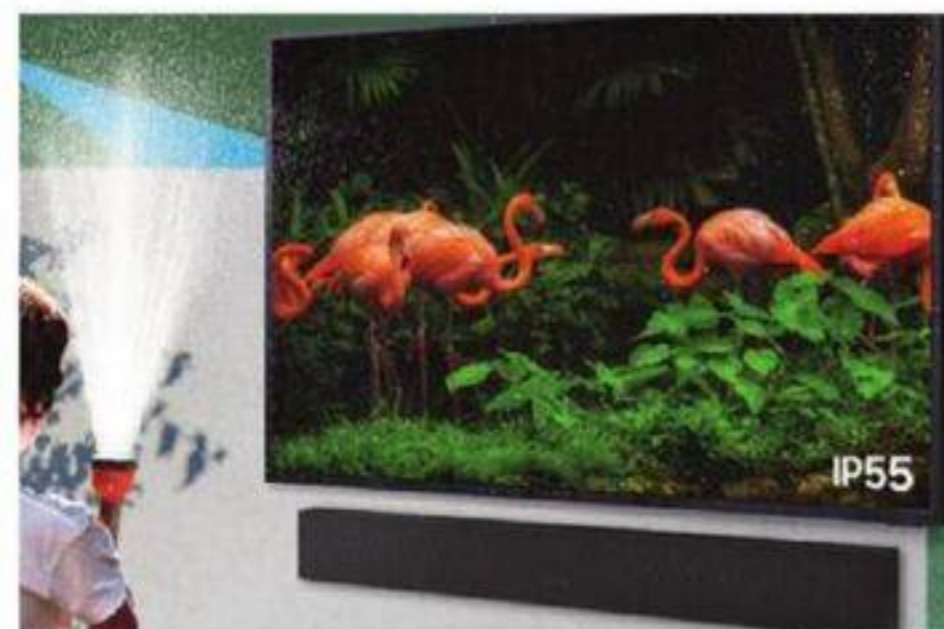

UN TÉLÉVISEUR QUI A ÉTÉ CONÇU
POUR L'EXTÉRIEUR