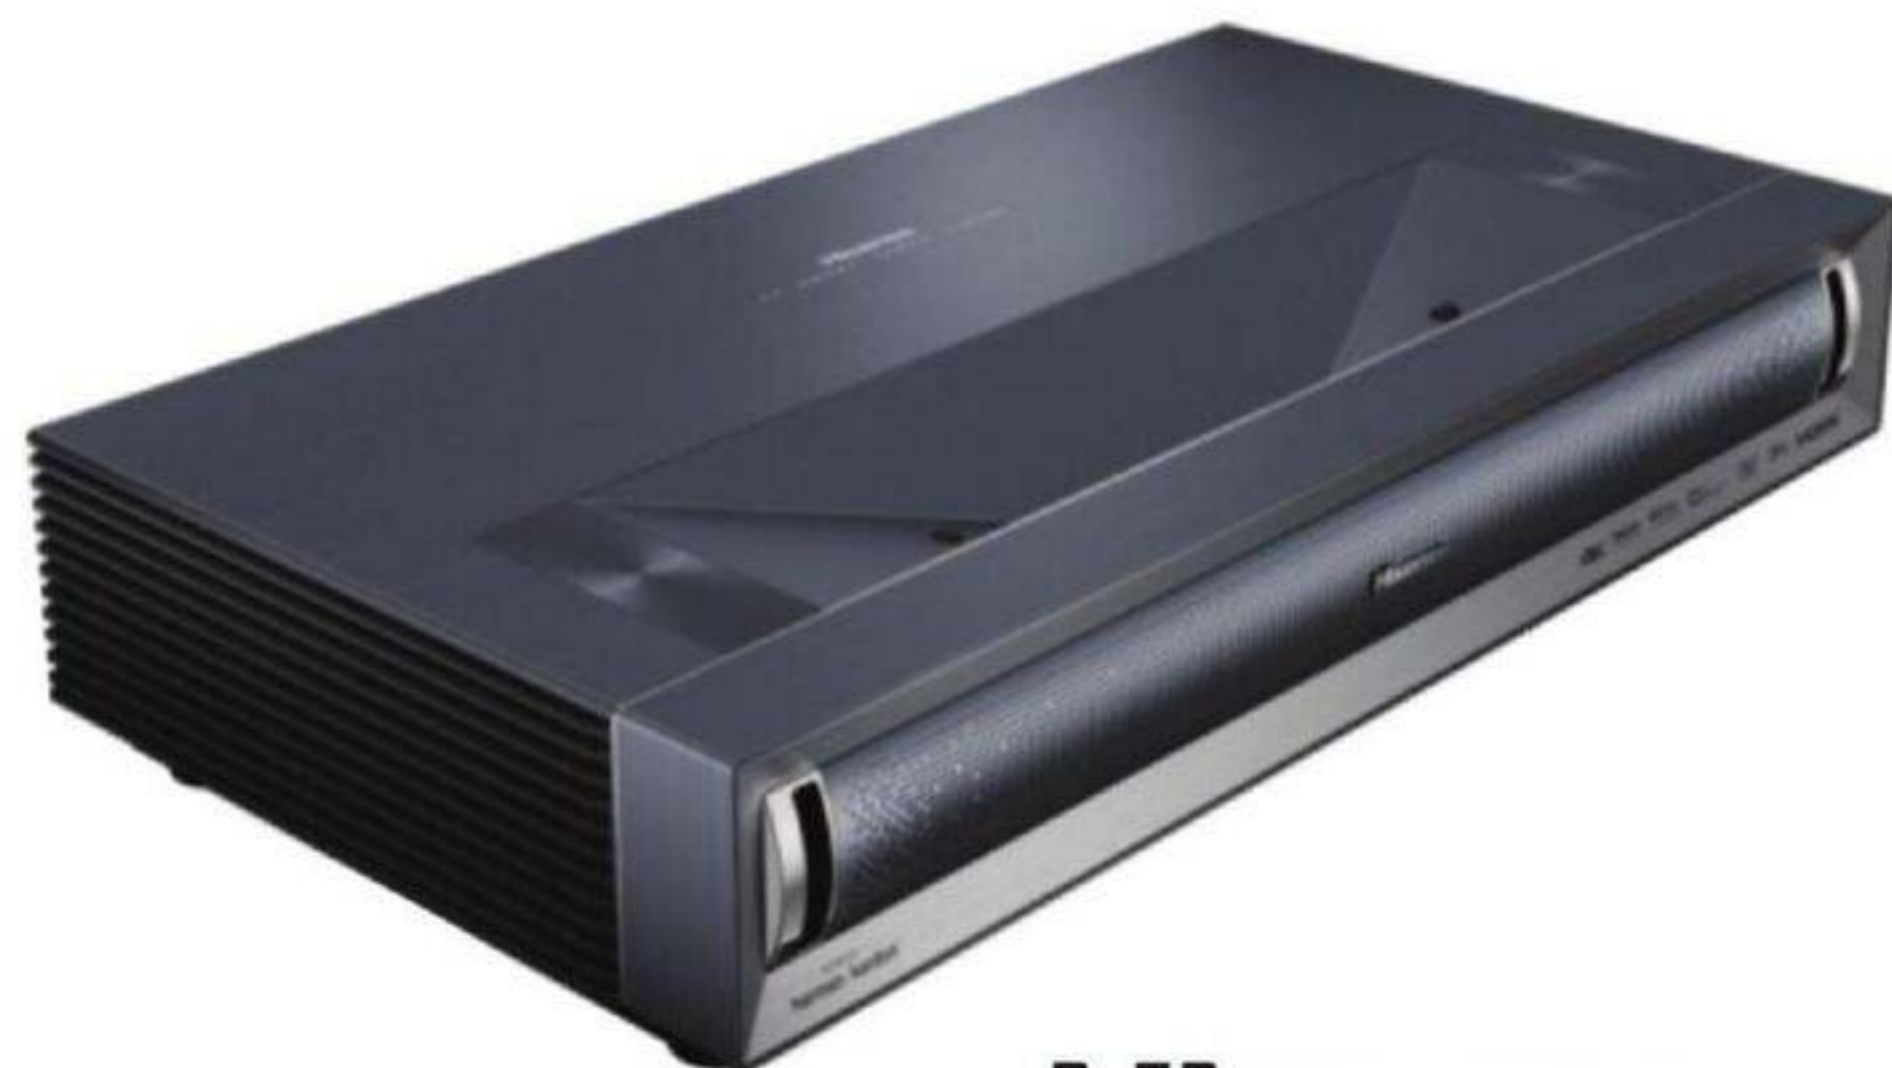

Hisense

CINÉMA LASER TRICROMA 4K
DE 80" À 150" / PX3-PRO

~~PDSF: 3999.99$~~ SUPER PRIX
3499⁰⁰
ÉCOPRIS INCLUS