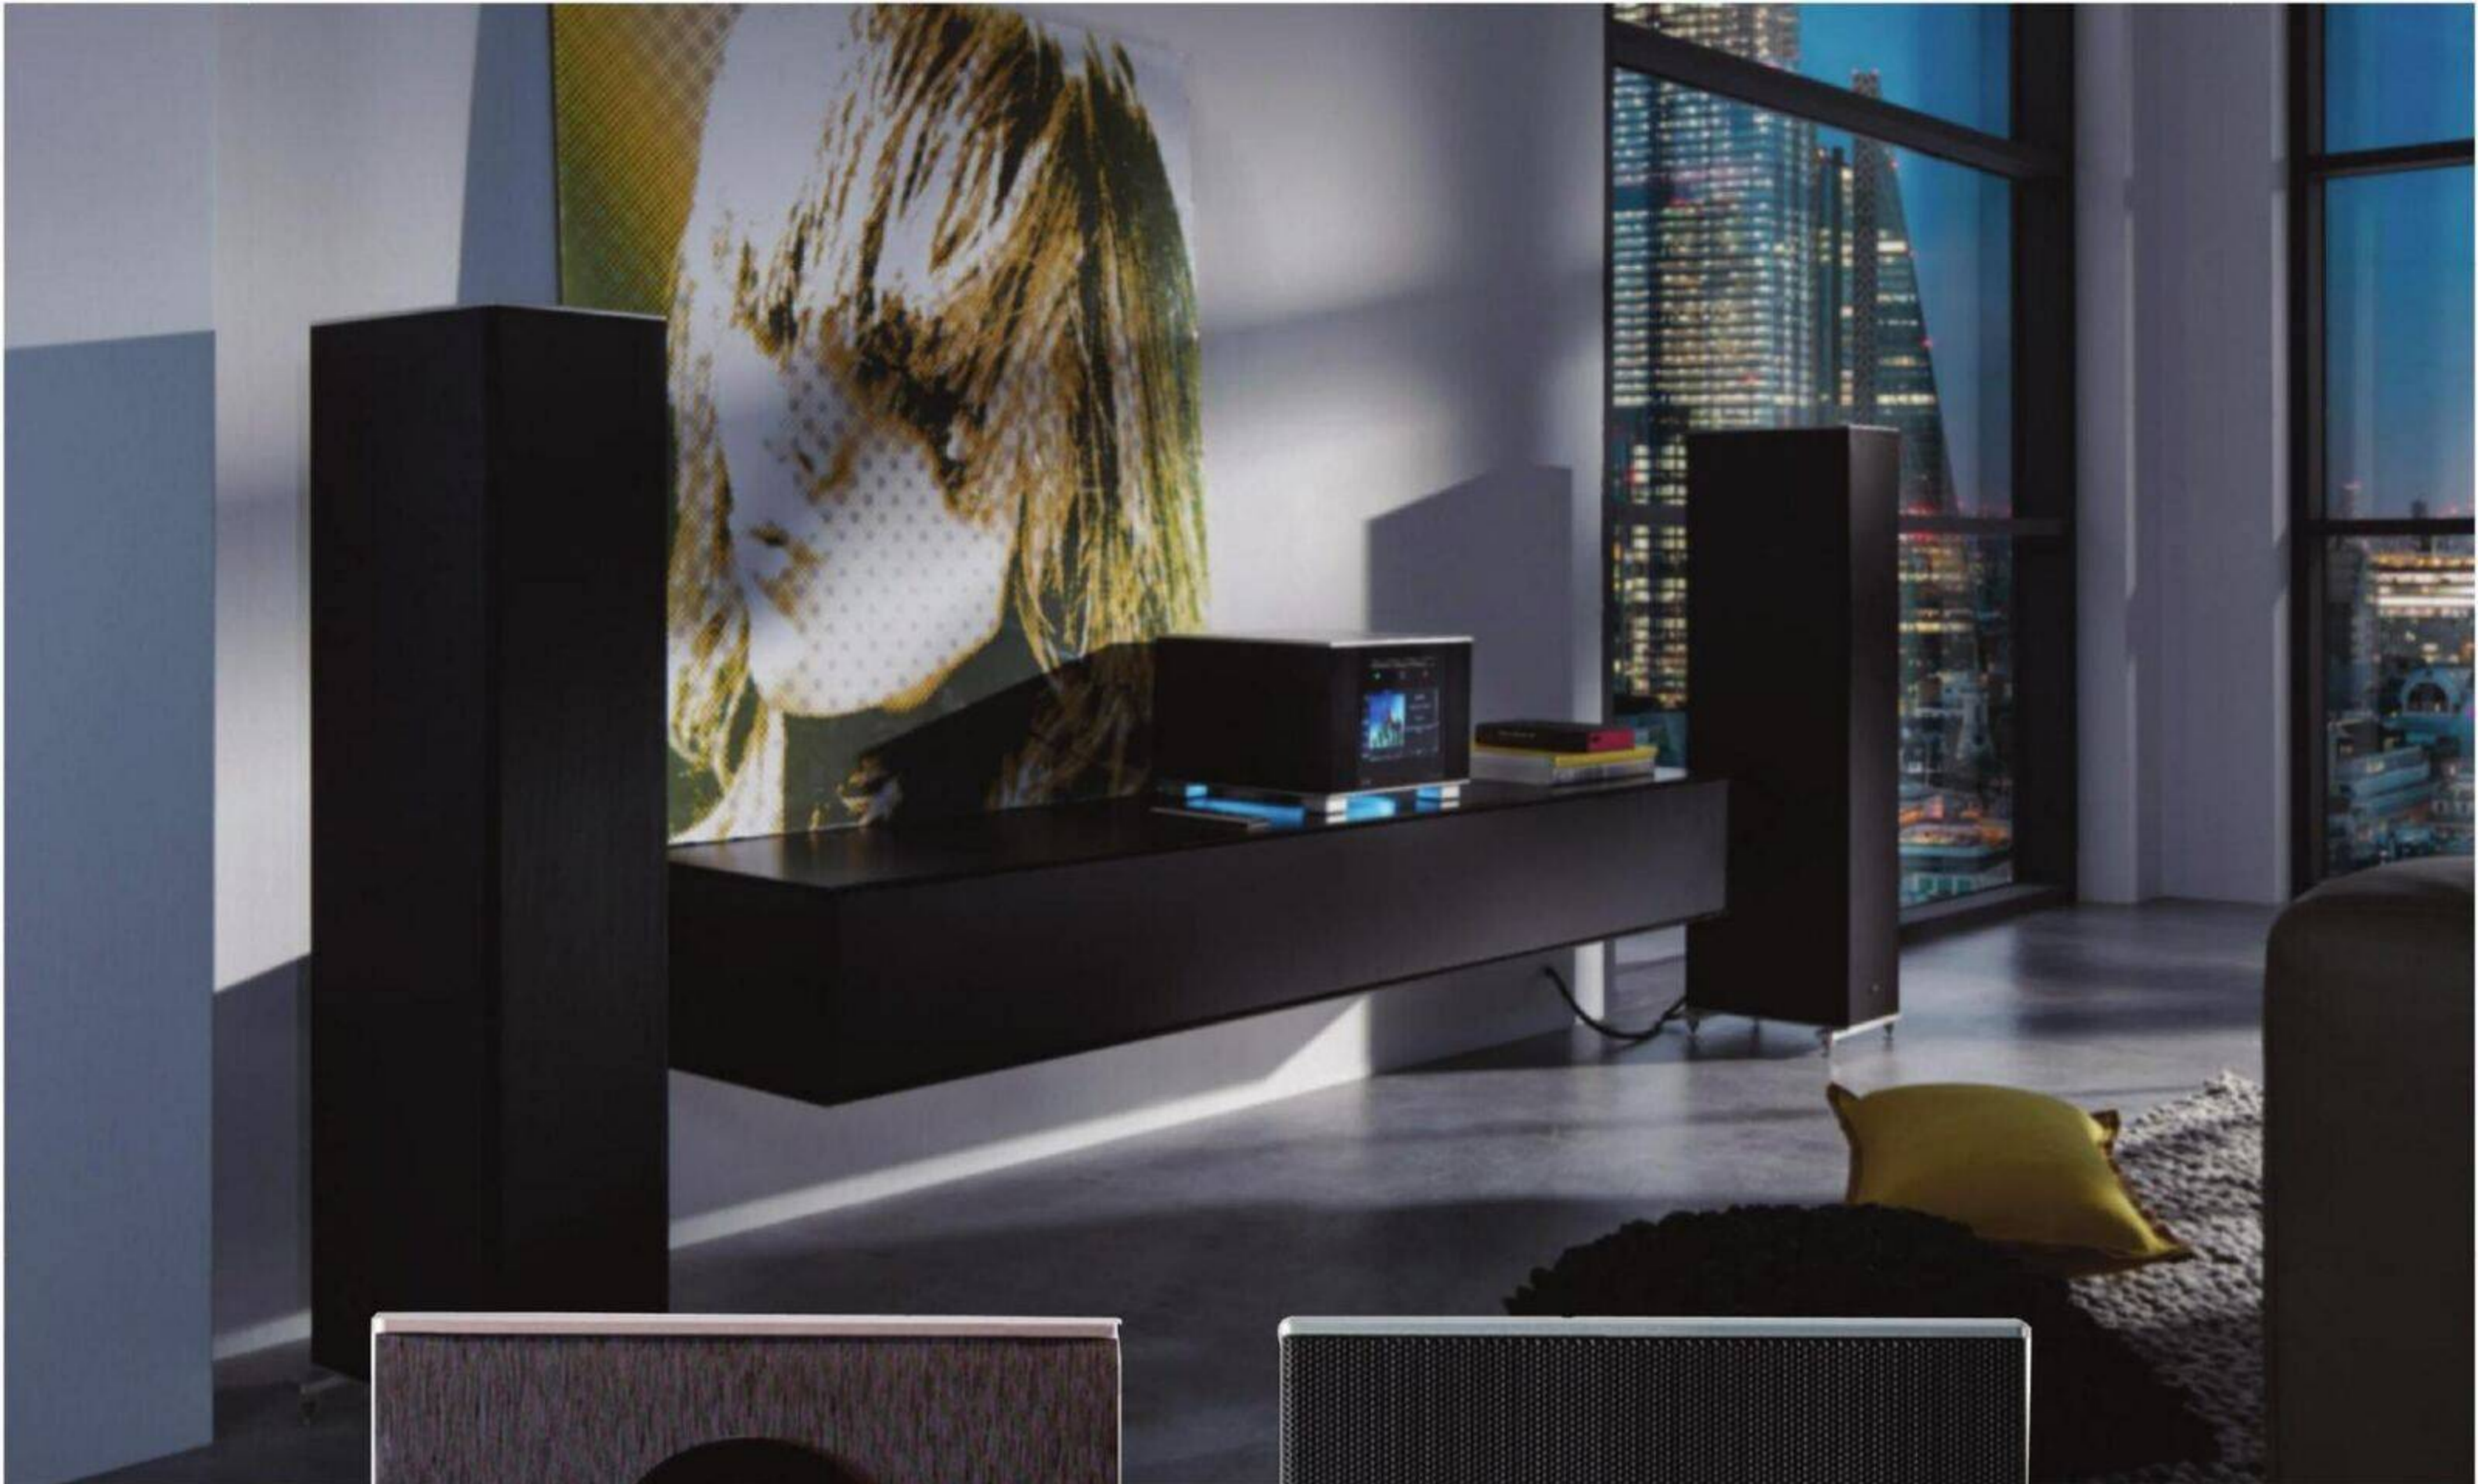

1099⁰⁰

T+A THE CARUSO R 10

Le R 10 est un moniteur bibliothèque bidirectionnel très compact et magnifiquement construit qui offre des qualités sonores exceptionnelles. Bien que mesurant seulement 17 cm de large et 31 cm de hauteur, le R 10 offre l'expérience sonore d'enceintes considérablement plus grandes. Il est idéal pour les petites pièces et les situations difficiles et s'harmonise parfaitement avec le Caruso R. Sa qualité sonore spacieuse, sa reproduction naturelle et sa nature vivante le rendent idéal pour tout type de musique.