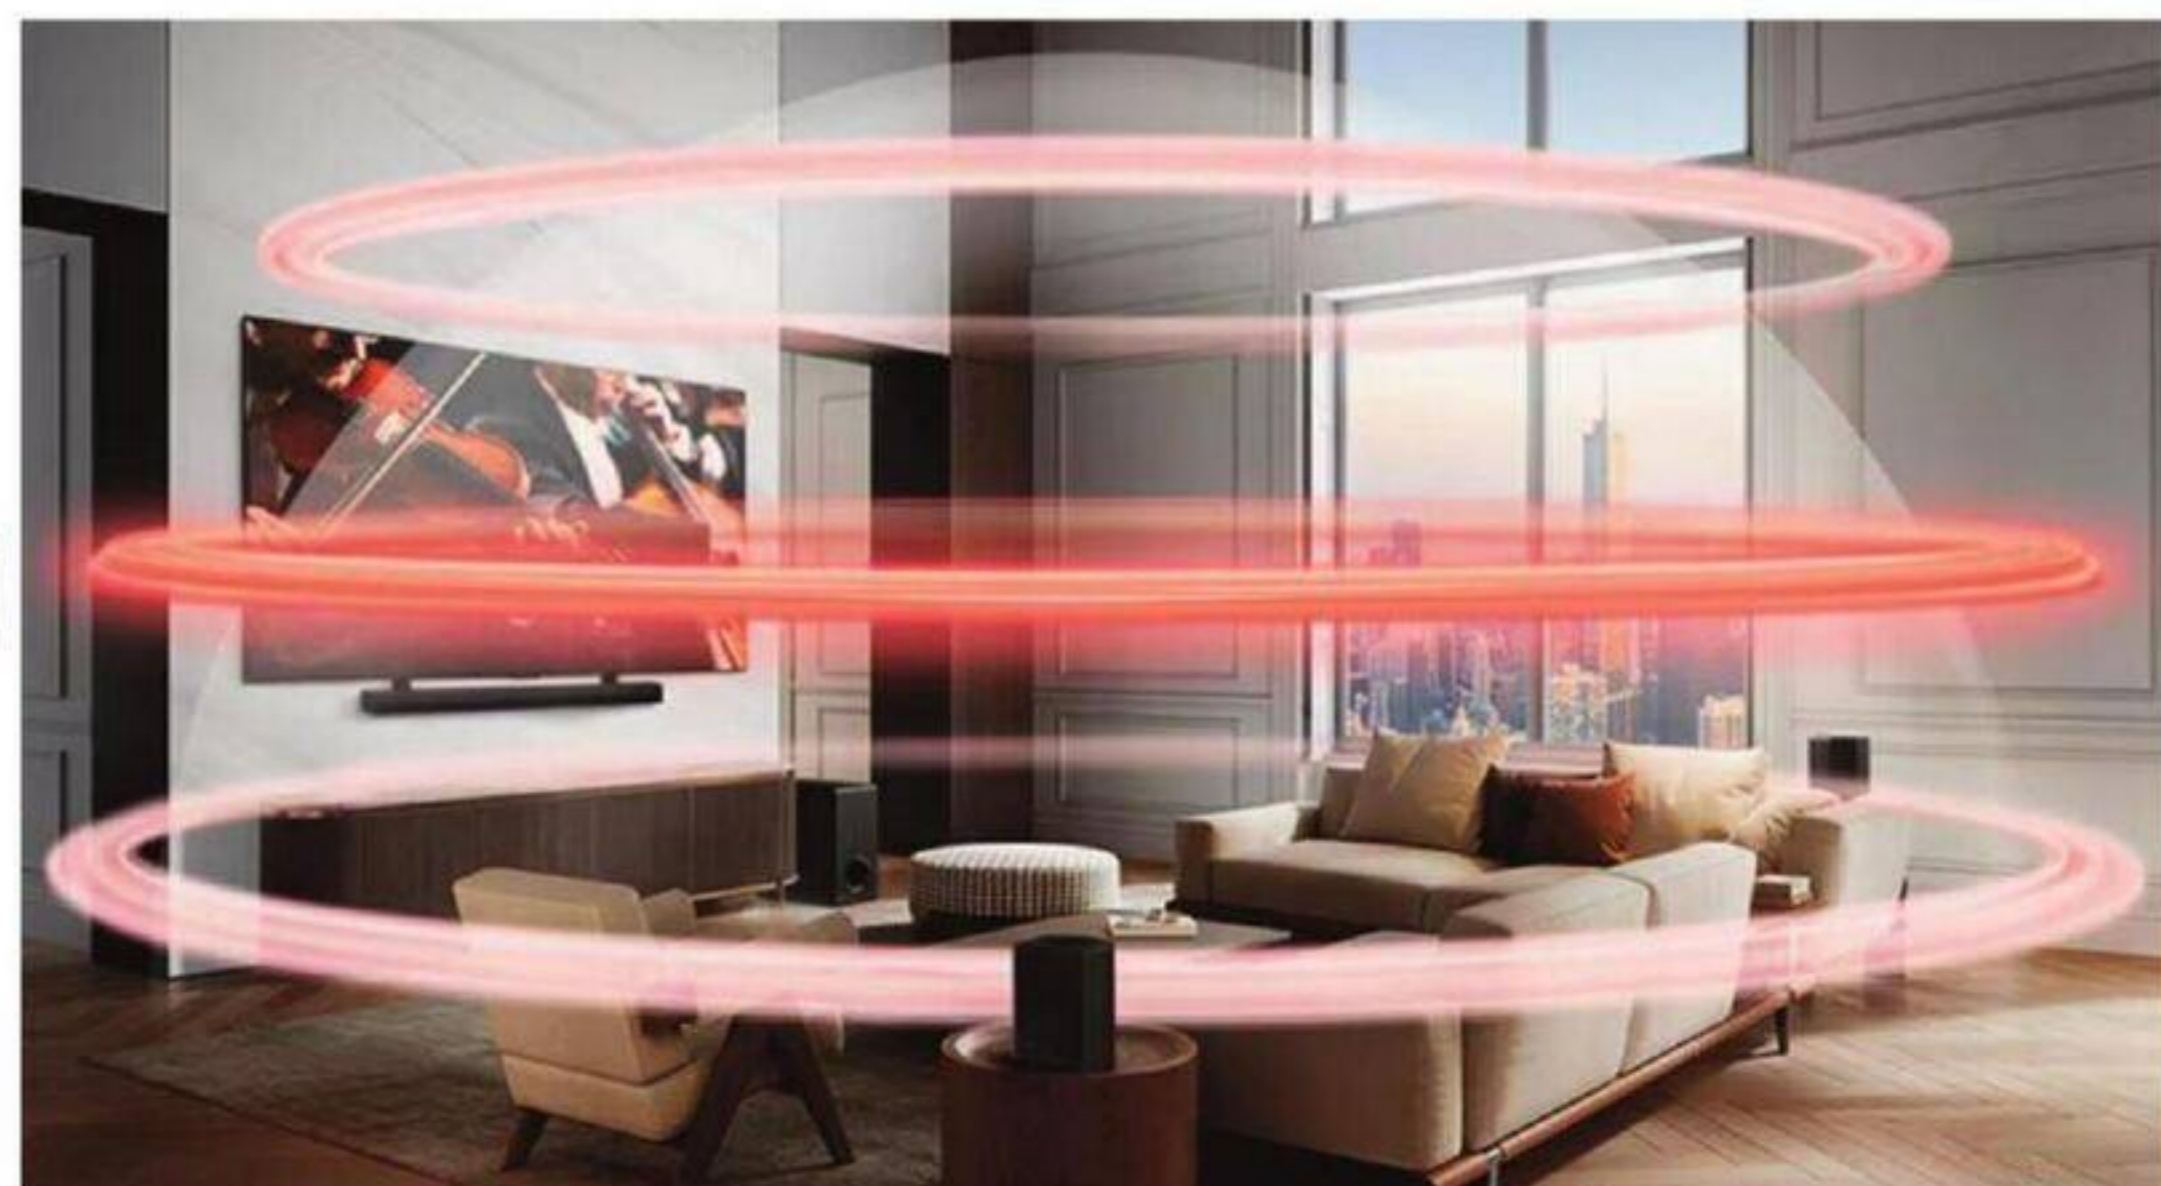

VOTRE CENTRE D'EXPERTISE EN IMAGE ET SON

CENTRE HI FI

40 ans

Prix encore **PLUS BAS** en magasin que ceux annoncés ici !

Tous les détails dans l'une de nos succursales

DOLBY.ATMOS.
Bluetooth

BARRE DE SON LG AVEC CAISSON DE BASSES
ET HAUT-PARLEURS ARRIÈRE - 5.1.1 CH

LG

PDSF: 799.99$ S70TR
499.99
ÉCOFRAIS INCLUS
BOÎTE OUVERTE LIQUIDATION

LG

BARRE DE SON LG S90TR POUR CINÉMA MAISON
AVEC HAUT-PARLEURS ARRIÈRE DOLBY ATMOS, 7.1.3 CANAUX

dts x
DOLBY.ATMOS.

1599.99
ÉCOFRAIS INCLUS

SAMSUNG

DOLBY.ATMOS.

11.1.4 CANAUX BARRE DE SON
AVEC DOLBY ATMOS ET CAISSON SANS FIL

PDSF: 2199.99$ HWQ990F
1499.99
ÉCOFRAIS INCLUS

NOUVEAU 2026

dts x
DOLBY.ATMOS.
Bluetooth

DENON HOME 550
UNE BARRE DE SON COMPACTE
SON SURROUND 3D DOLBY ATMOS ET DTS:X.

899.99
ÉCOFRAIS INCLUS

YAMAHA
Bluetooth **DOLBY.ATMOS.**

PDSF: 1299.95$ SRX50A
599.00
ÉCOFRAIS INCLUS

TRUE X BARRE DE SON
AVEC CAISSON DE BASSES SANS FIL