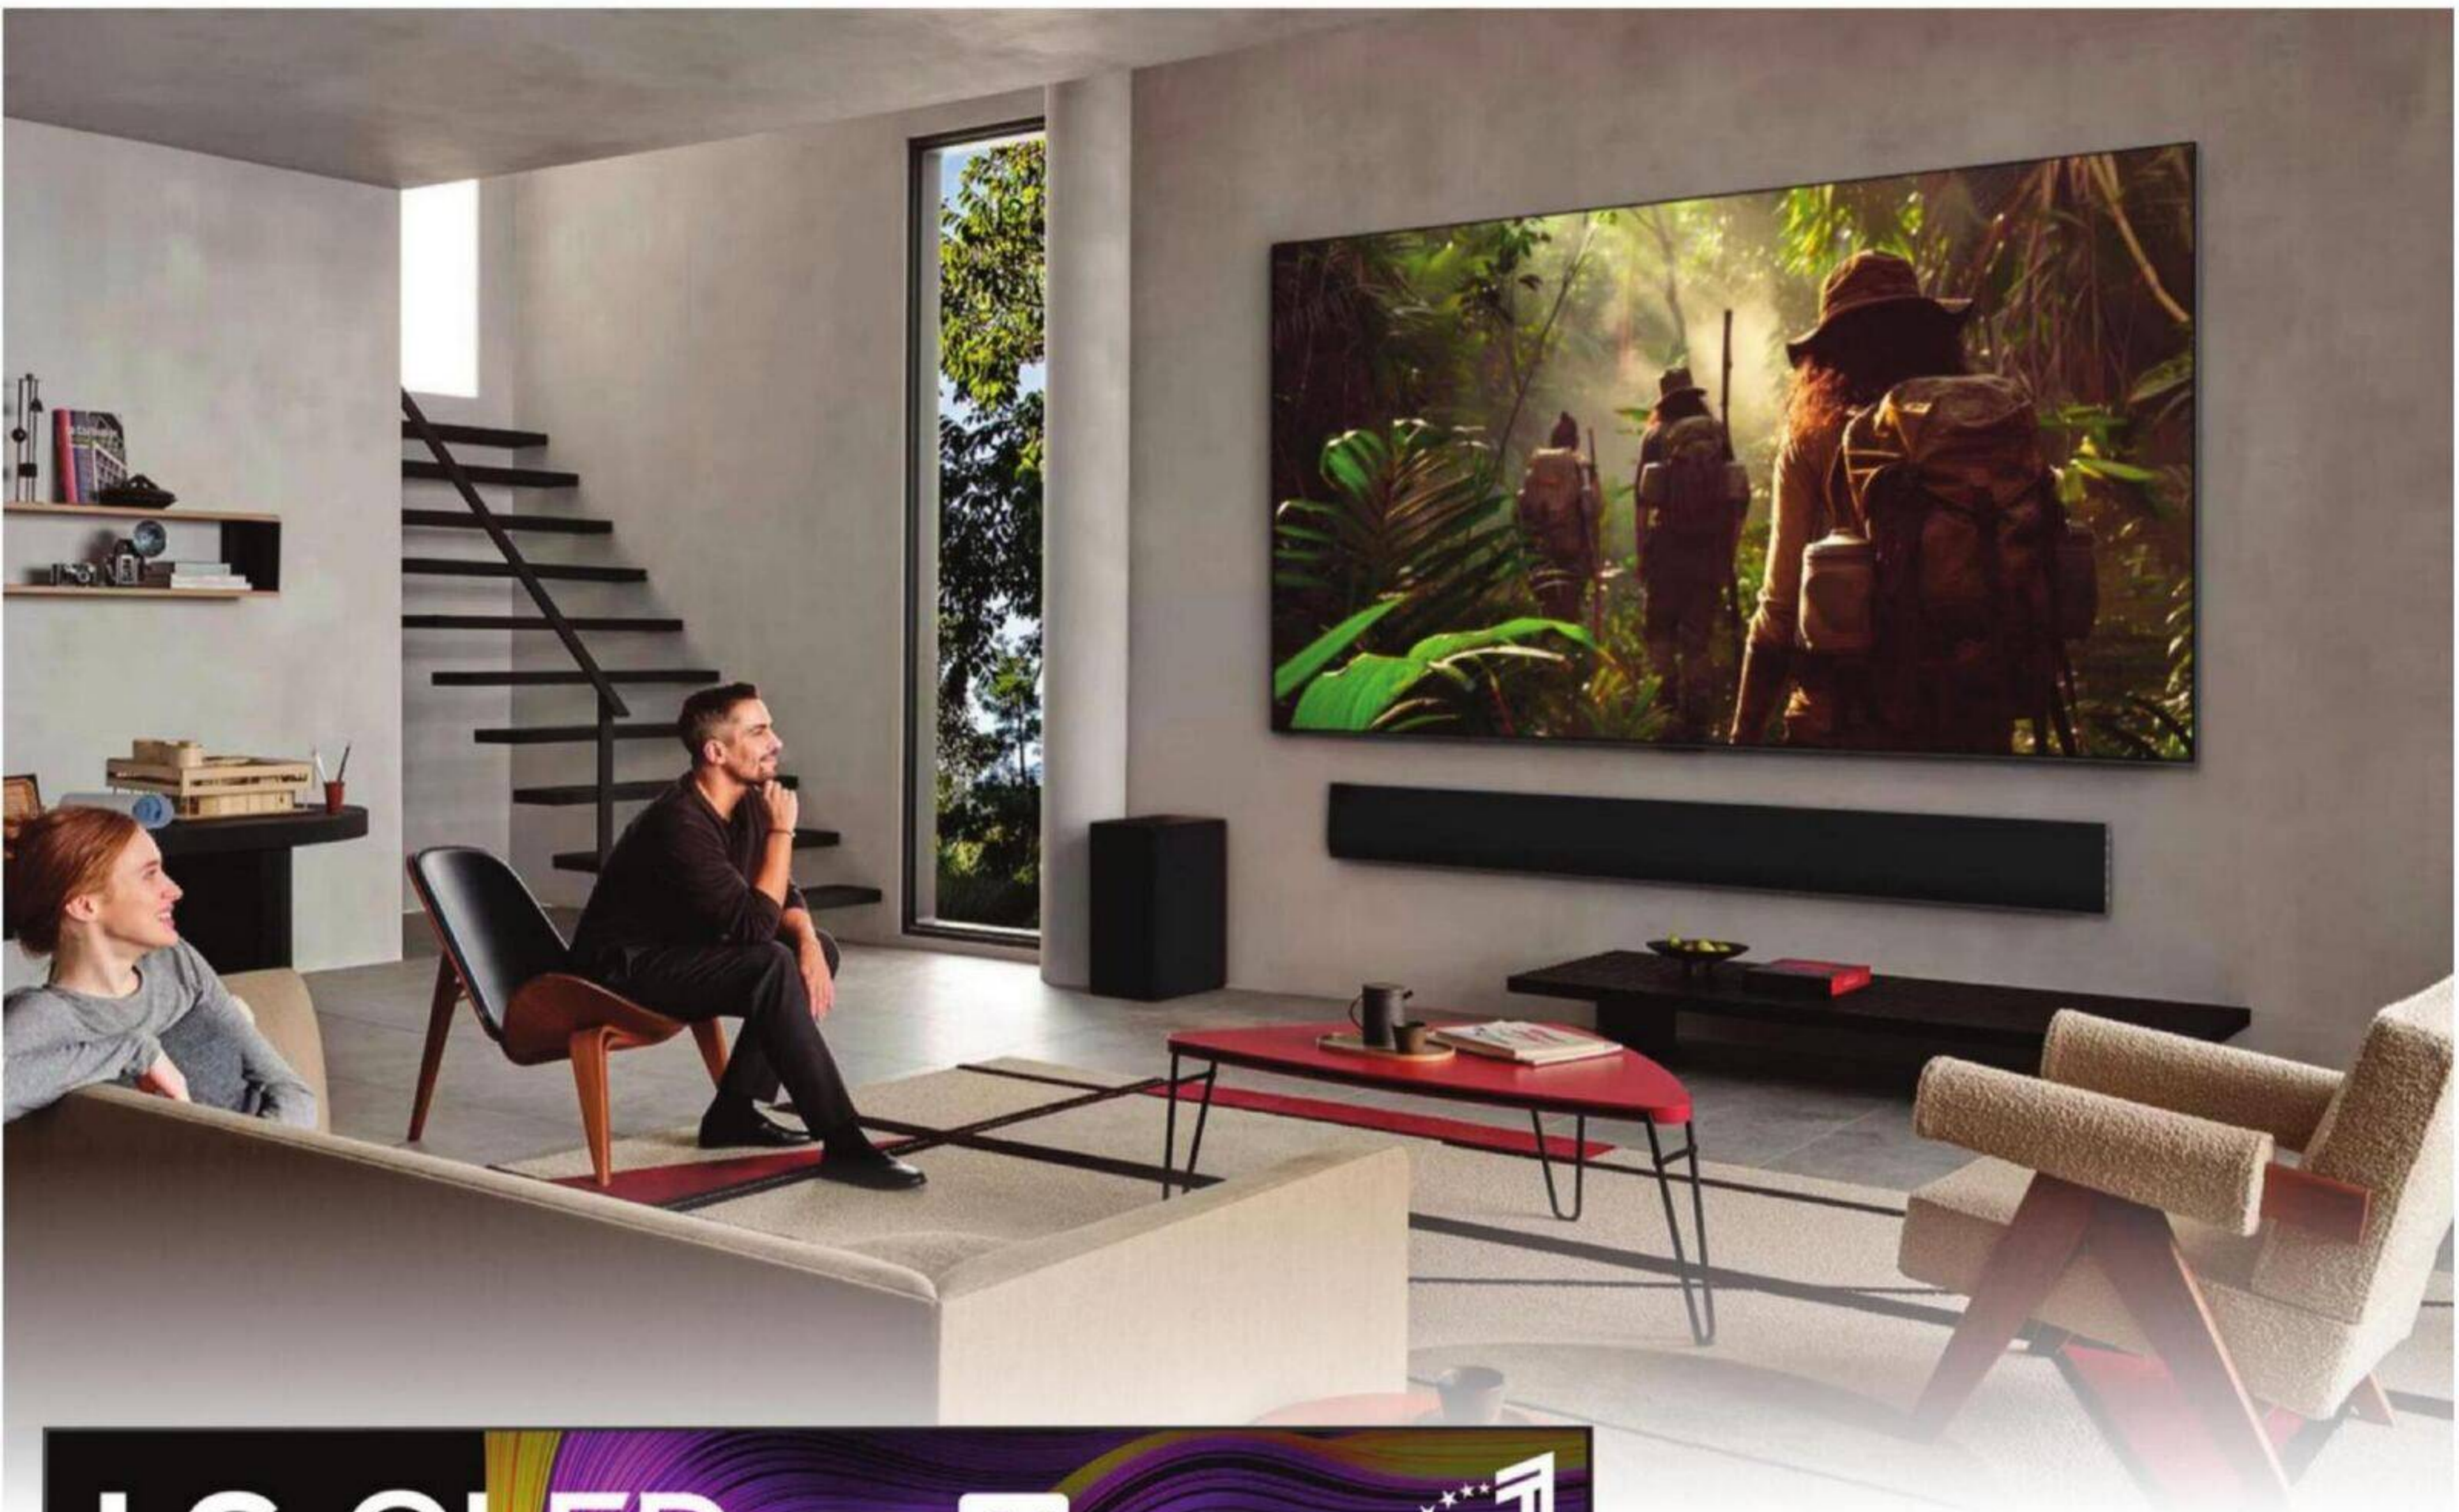

LG OLED evo AI

SUPPORT MURAL LG ULTRA MINCE INCLUS !

WORLD'S No. 1
OLED TV
FOR 12 YEARS

PREMIUM
OLED
G5
5
YEAR
LIMITED
PANEL WARRANTY
LG

LG OLED evo AI

TÉLÉVISEUR INTELLIGENT OLED EVO G5 4K AI DE LG 2025

DES IMAGES JUSQU'À 3 FOIS PLUS LUMINEUSES
QUE CELLES DES OLED TV CONVENTIONNELS