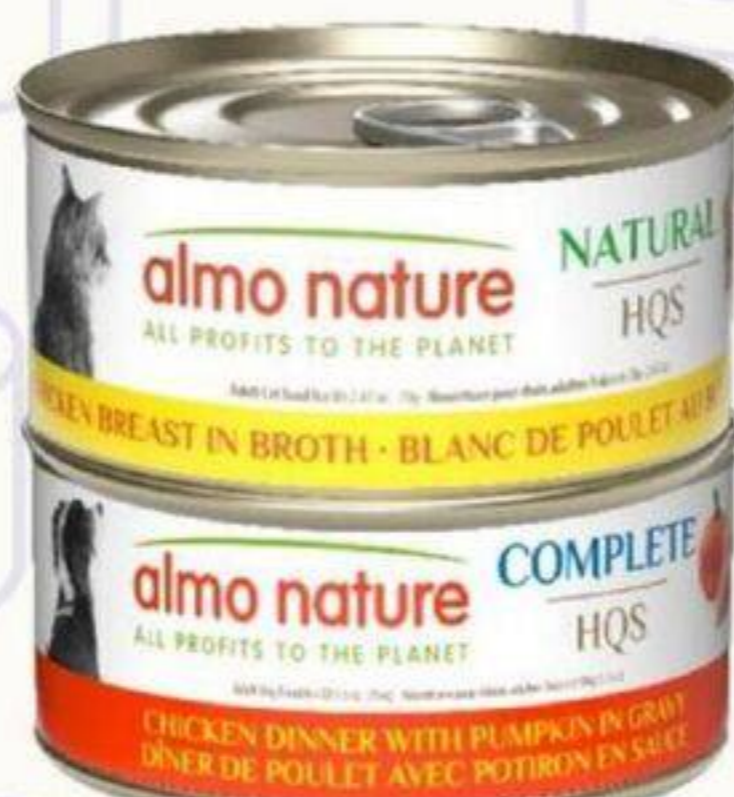

PRIX RÉGULIER : 4.49\$ - 21.99\$

NOUVEAU !

25% DE RABAIS

NUTRIENCE
SUBZÉRO
INGRÉDIENTS LIMITÉS

NOURRITURE SÈCHE INGRÉDIENTS LIMITÉS
SÉLECTIONNÉE POUR CHIENS
ET POUR CHATS 1.8 KG

PRIX RÉGULIER : 29.99\$ - 35.99\$

15% DE RABAIS

ALMO NATURE

CONSERVES SÉLECTIONNÉES POUR CHIENS
ET POUR CHATS FORMATS VARIÉS

PRIX RÉGULIER : 1.49\$ - 29.99\$

6\$ DE RABAIS

PUREBITES

GÂTERIES SÉCHÉES À FROID SÉLECTIONNÉES
POUR CHIENS FORMATS VARIÉS