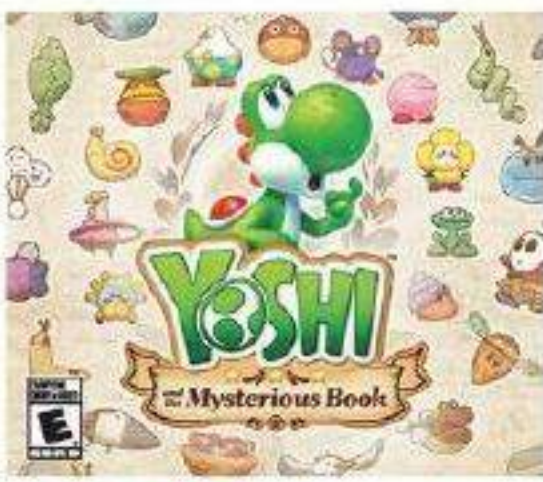

## BATMAN LEGACY OF THE DARK KNIGHT

**DISPONIBLE LE 22 MAI**

**LE 12 MAI 89,99 \$**

Nintendo Switch 2  
873578

**LE 19 MAI 89,99 \$**

Xbox Series X  
873014

**LE 21 MAI 99,99 \$**

Nintendo Switch 2  
881334