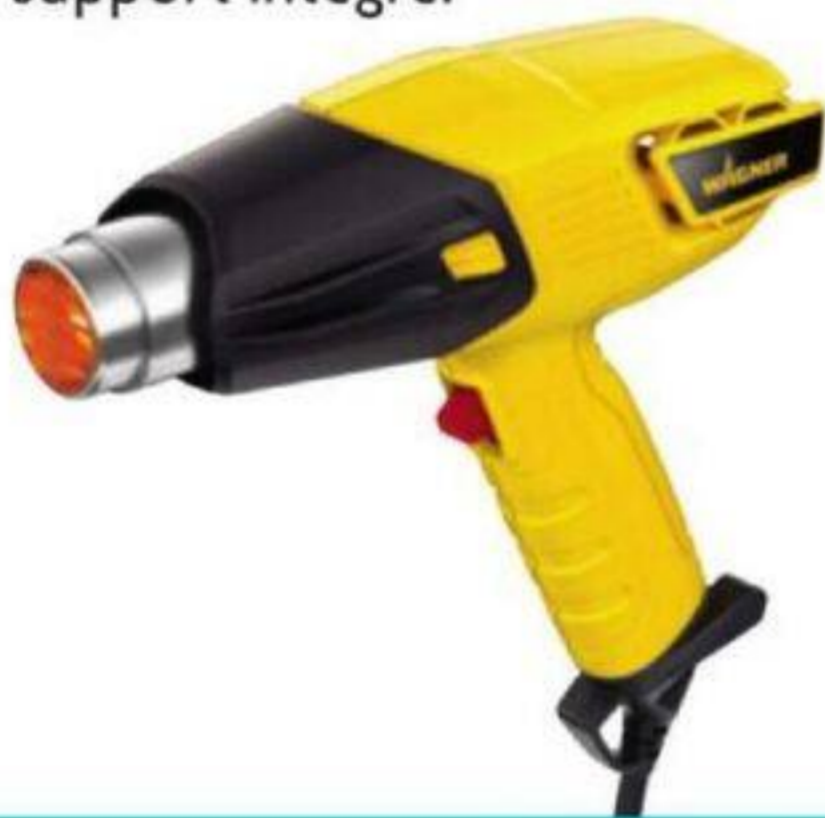

TREMCLAD
Autres couleurs
disponibles.
Other colours available.

12⁶⁷

ÉCONOMISEZ 15%
SAVE

Pistolet à air chaud 2 températures
Deux réglages de températures
750 °F et 1100 °F avec support intégré.

Dual temperature
heat gun
750°F and 1100°F
heat settings with
built-in stand.
1650-777