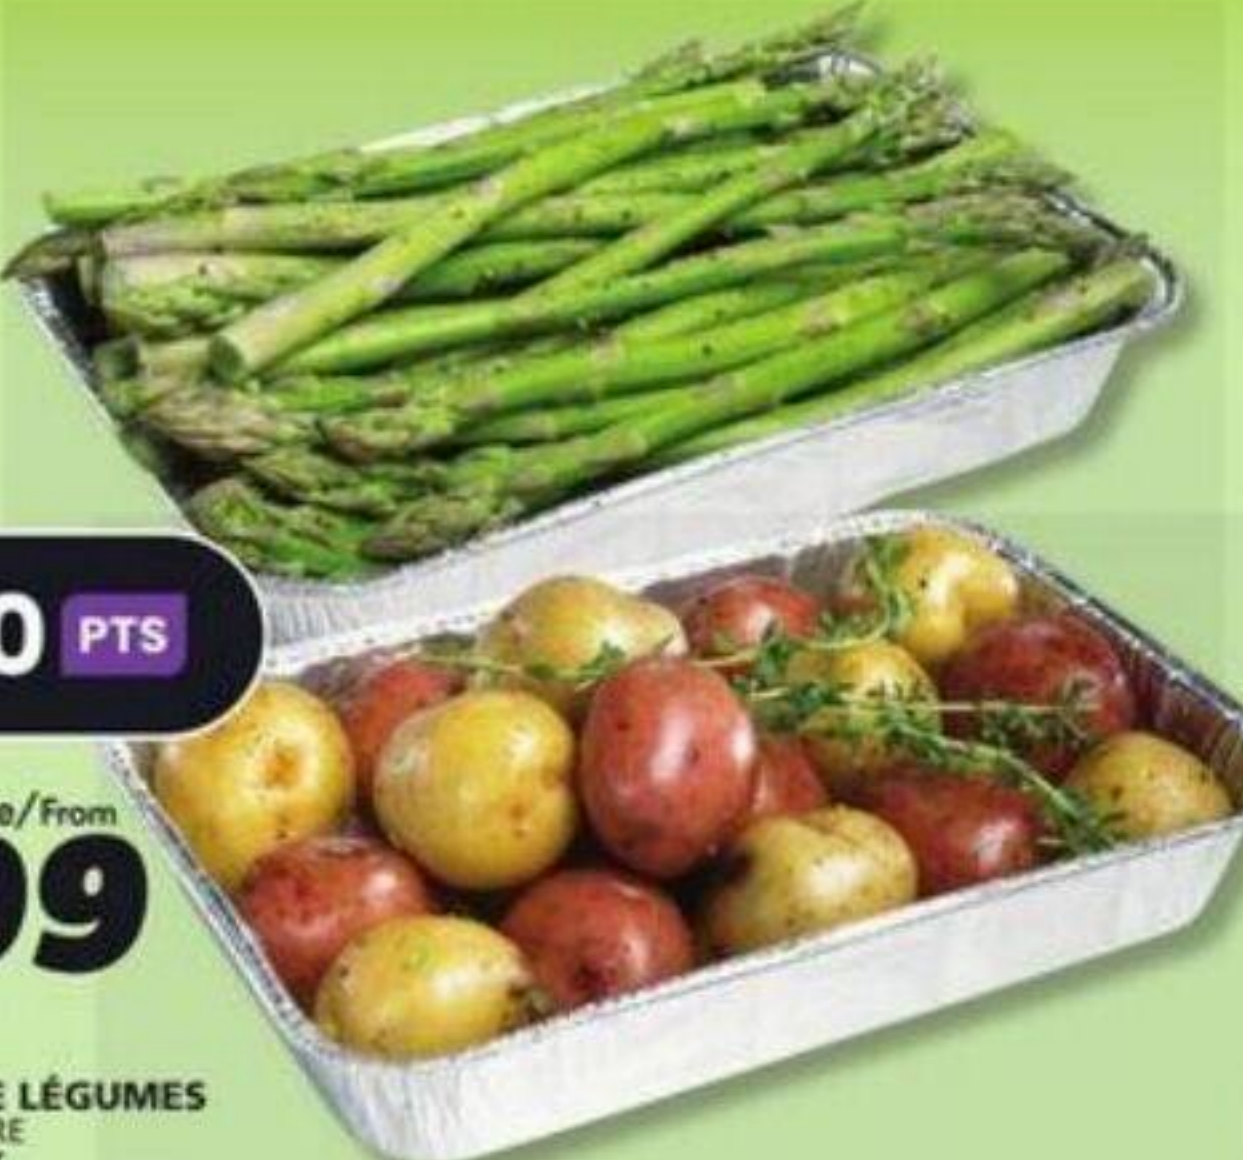

CARROUSEL DE CRUDITÉS OU DE FRUITS
C'EST PRÊT!
VEGGIE OR FRUIT CAROUSEL
Rég. 13,99\$ à 14,99\$

60 PTS

599

ANANAS GOLD DÉCORTIQUÉ
Produit du Costa Rica
CORED GOLD PINEAPPLE
Product of Costa Rica
Ch./Éa.
Rég. 5,99\$