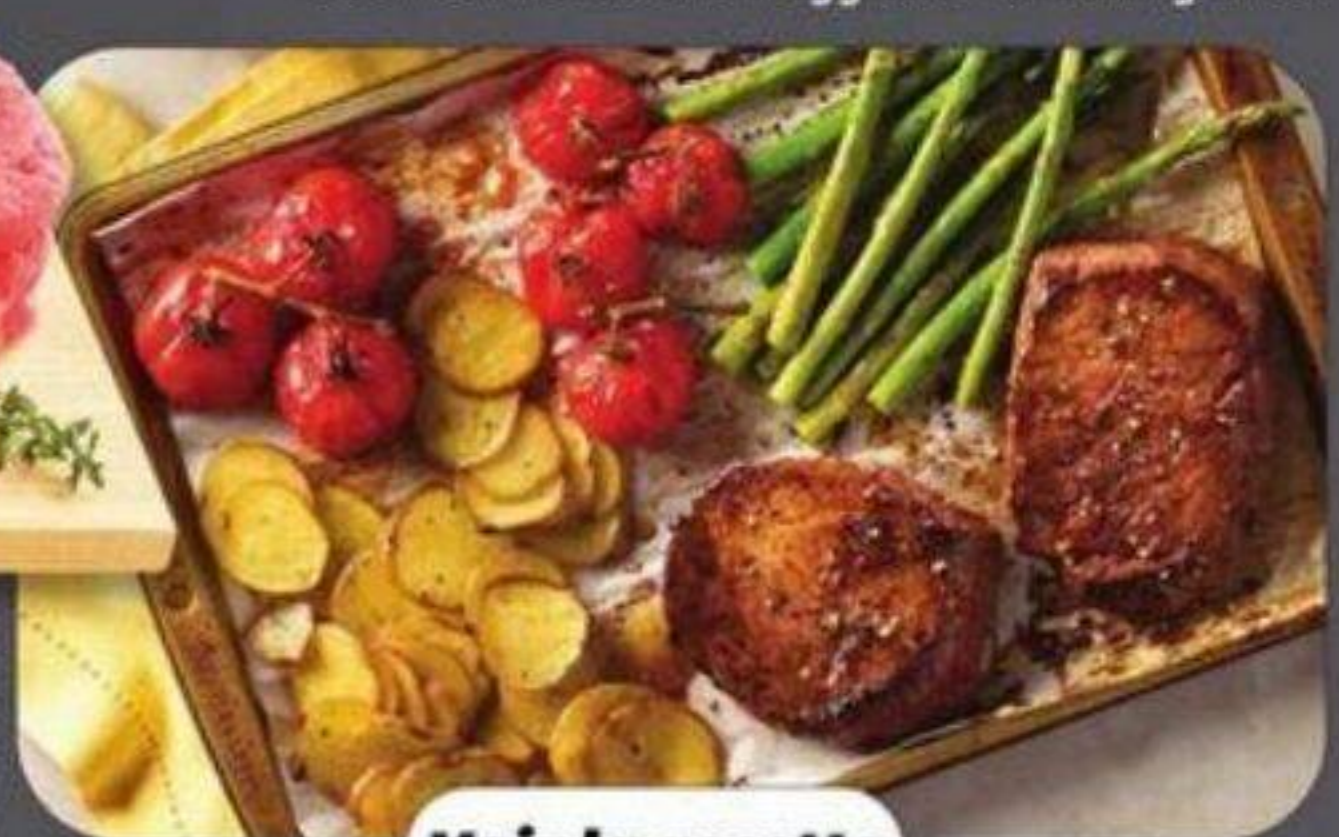

Tournedos de boeuf et légumes sur une plaque

Beef Tournedos and Veggies on a Baking Sheet

Voir la recette

FORMAT FAMILIAL

On a le local à cœur

PILONS DE POULET FRAIS
FRESH CHICKEN DRUMSTICKS
Format familial
Family size
7,69 \$/kg
Rég. 10,19\$/kg