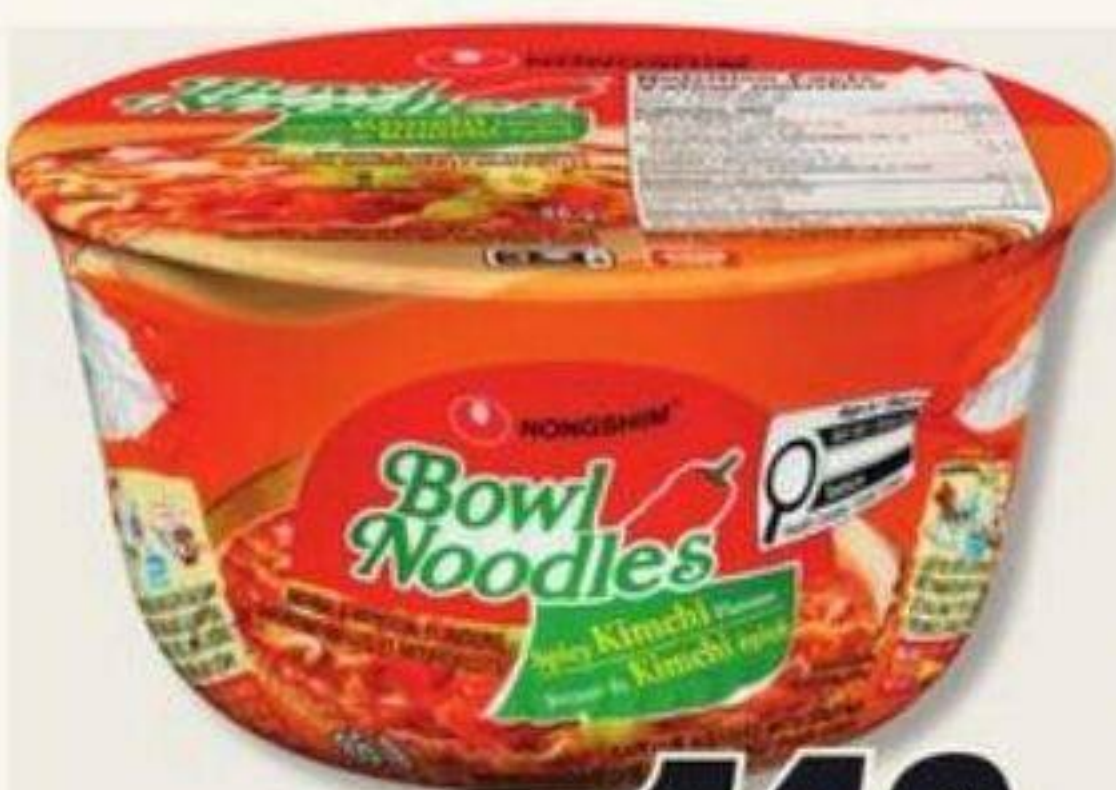

179 +tx

ŒUFS BLANCS
NUTRI
OU/OU BURNBRAE
Calibre gros/Large size
WHITE EGGS
18
Rég. 6,19\$ à 7,79\$

477

40 PTS

SAUCE KIM PHAT
SAUCE
298 mL
Rég. 3,99\$ à 4,19\$

349

BOL DE NOUILLES
NONGSHIM
BOWL NOODLE SOUP
86 g
Rég. 1,99\$