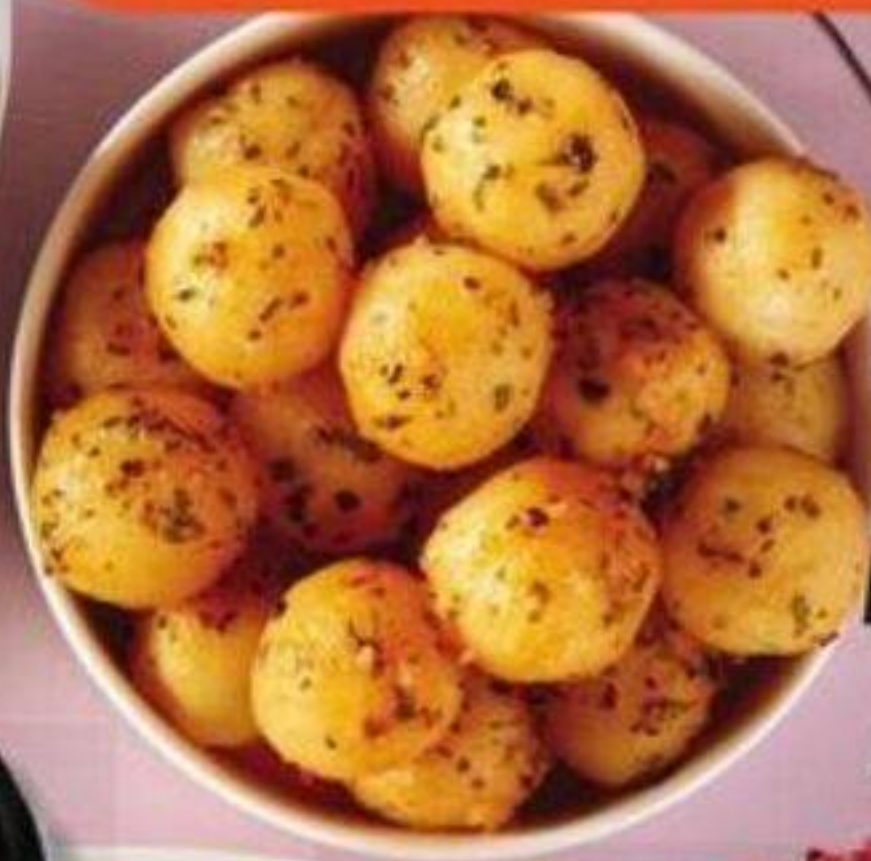

POMMES DE TERRE PARISIENNES
C'EST PRÊT!
PARISIAN POTATOES
400 g

7⁹⁹
+tx