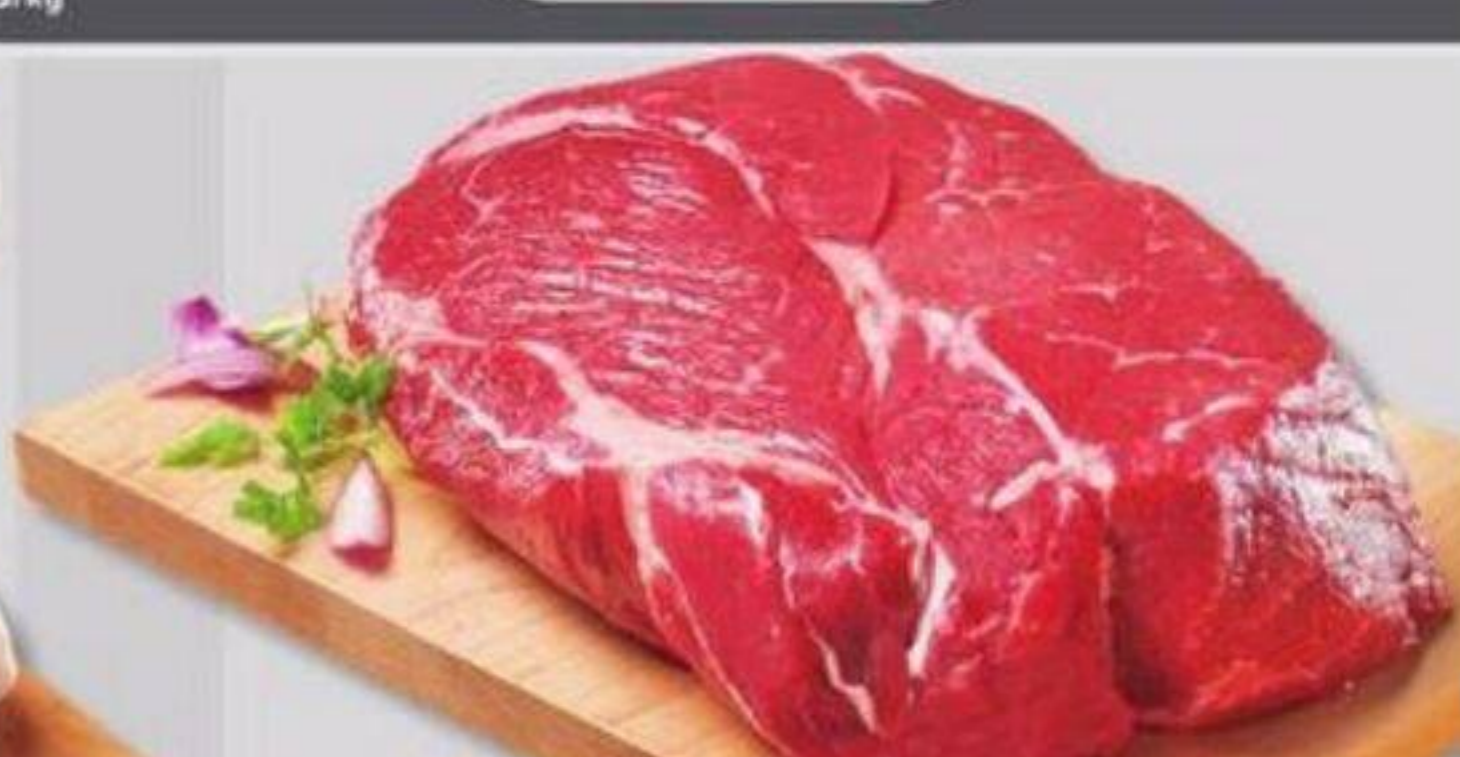

Boucherie

Coupé à votre goût, farci, mariné

Vous êtes servis

FORMAT FAMILIAL

On a le local à cœur

CÔTELETTES DE LONGE DE PORC FRAIS
Coupe du centre avec os
Centre cut with bone
FRESH PORK LOIN CHOPS
Format familial
Family size
11,00 $/kg
Rég. 14,69$/kg

4.99
$/lb

FORMAT FAMILIAL

On a le local à cœur

BIFTECK DE Tournedos FRANÇAIS
Provenant de bœuf AA ou USDA Select
FRENCH Tournedos STEAK
Format familial
Family size
26,43 $/kg
Rég. 30,19$/kg

11.99
$/lb

Tournedos de boeuf et légumes sur une plaque

Beef Tournedos and Veggies on a Baking Sheet

Voir la recette

FORMAT FAMILIAL

On a le local à cœur

PILONS DE POULET FRAIS
FRESH CHICKEN DRUMSTICKS
Format familial
Family size
7,69 $/kg
Rég. 10,19$/kg

3.49
$/lb

POULET FRAIS
FRESH CHICKEN
8,80 $/kg
Rég. 11,19$/kg

3.99
$/lb

On a le local à cœur

RÔTI DE BAS DE PALETTE DÉOSSÉE
Provenant de bœuf AA ou USDA Select
BONELESS BOTTOM BLADE ROAST
28,64 $/kg
Rég. 32,19$/kg

12.99
$/lb

FORMAT FAMILIAL

On a le local à cœur

CARRÉ DE LONGE DE PORC FRAIS
FRESH PORK LOIN RACK
Format familial
Family size
17,61 $/kg
Rég. 18,99$/kg

7.99
$/lb

On a le local à cœur

10.99
$/lb

POITRINES DE POULET FRAIS DÉOSSÉES
EXCELDOR
Nature ou assaisonnées
FRESH BONELESS CHICKEN BREASTS
Emballage de 2/Pack of 2
24,23 $/kg
Rég. 27,99$/kg

CÔTES DE FLANC DE PORC OLYMEL
Style St-Louis
PORK SPARE RIBS
14,31 $/kg
Rég. 15,99$/kg

On a le local à cœur

6.49
$/lb

c'est prêt!

À CUIRE

ESCALOPES DE POITRINE DE POULET OU DE PORC FRAIS ASSAISONNÉES
C'EST PRÊT! À CUIRE
FRESH SEASONED CHICKEN BREAST CUTLETS OR PORK CUTLETS
Sélection variée
Assorted selection
26,43 $/kg
Rég. 27,99$/kg

11.99
$/lb

7.99
$/lb

KEFTAS DE PORC ASSAISONNÉS FRAIS
C'EST PRÊT! À CUIRE
FRESH SEASONED PORK KOFTAS
Sélection variée
Assorted selection
17,61 $/kg
Rég. 18,99$/kg