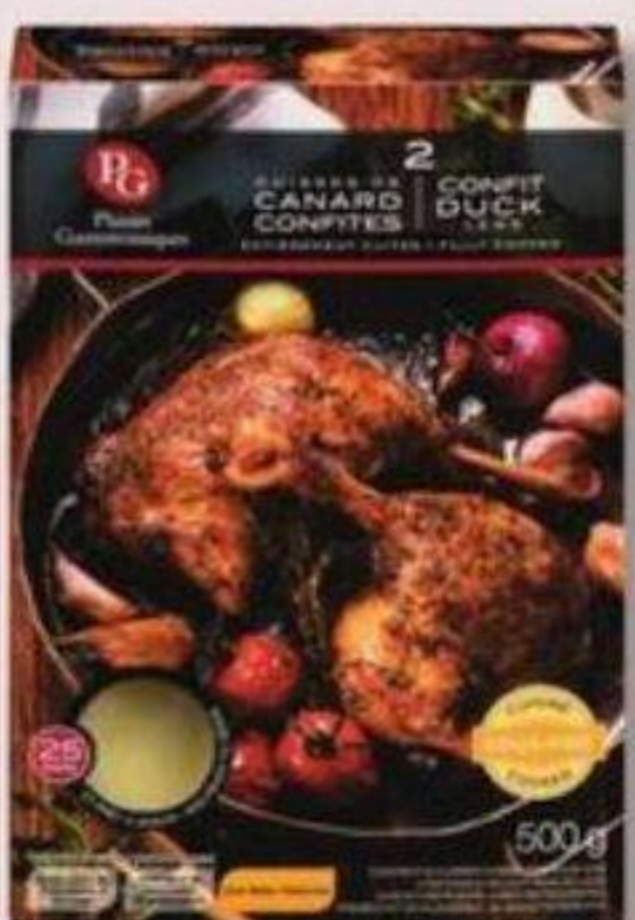

CUISONS DE CANARD CONFITES
PLAISIRS GASTRONOMIQUES
DUCK LEGS CONFIT STYLE
500 g
Rég. 25,99$

21⁹⁹