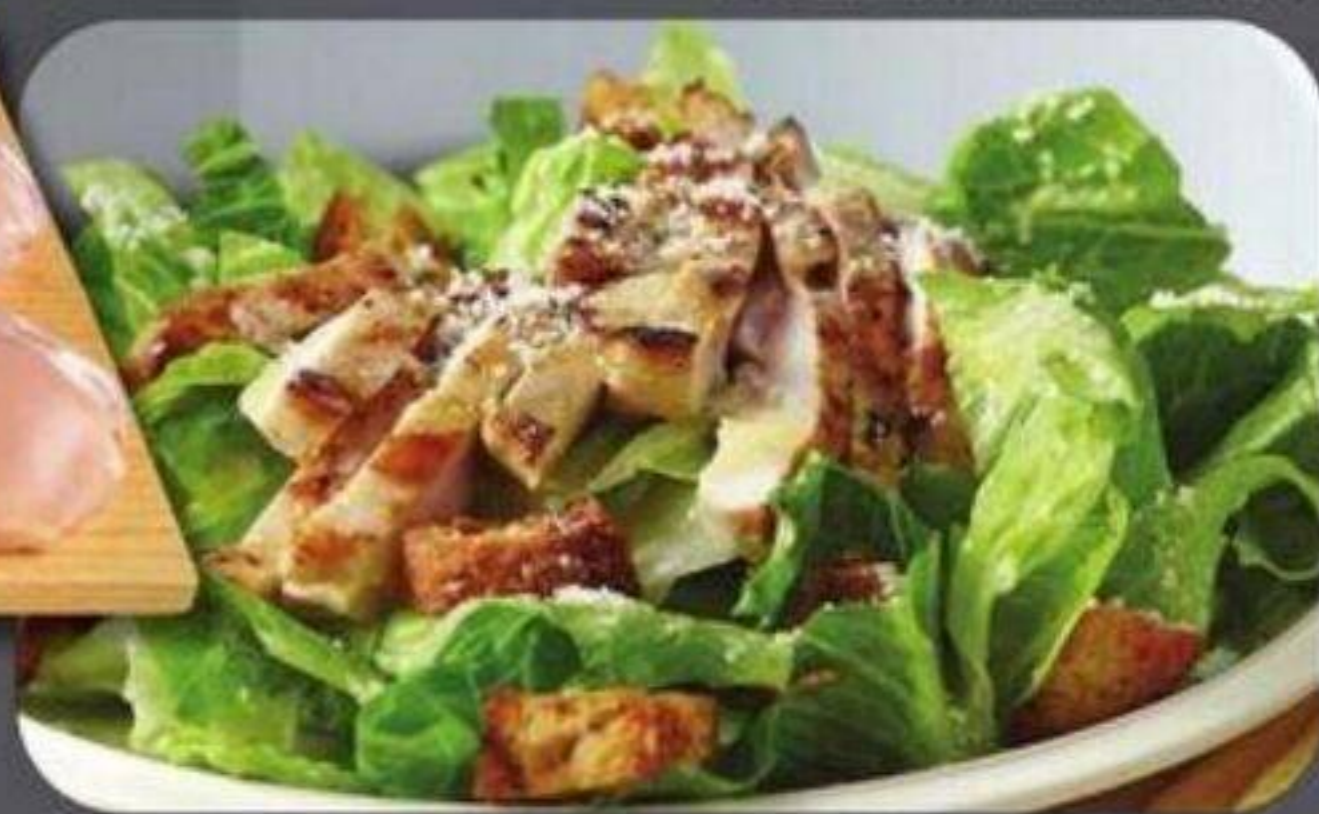

Voir la recette

FORMAT FAMILIAL
FAMILY SIZE

On a le local à cœur