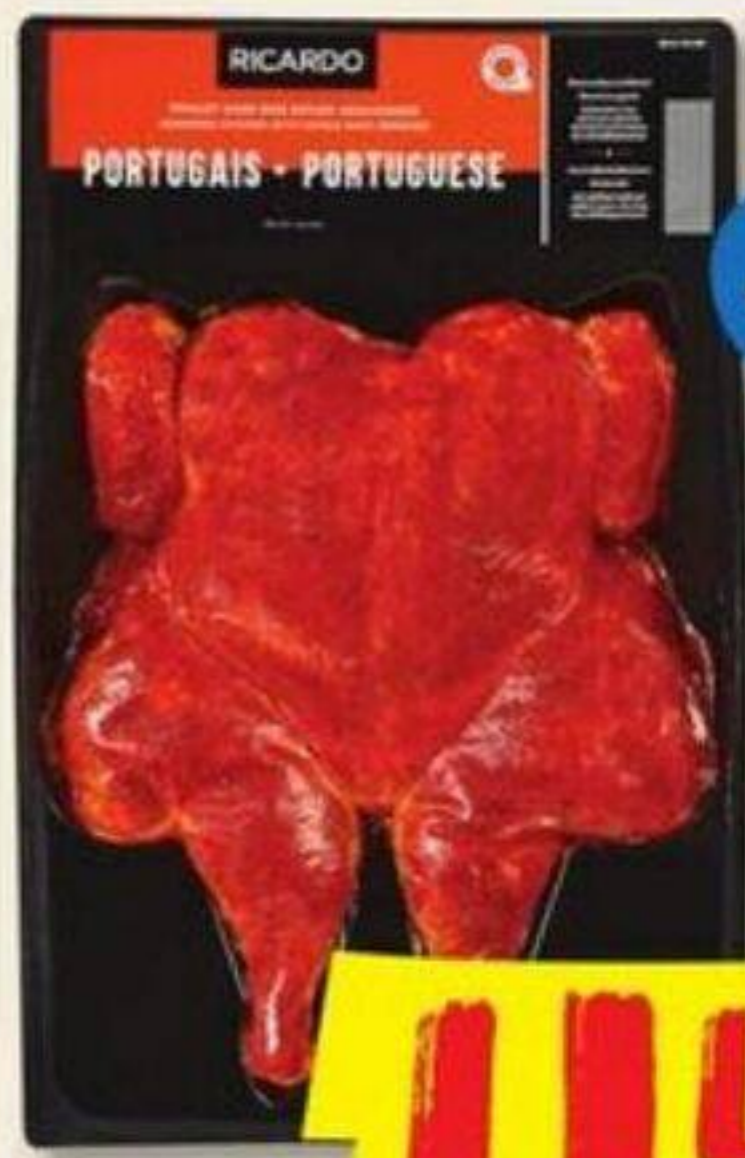

On a le local à cœur

449
$/lb

POULET CRAPAUDINE FRAIS
RICARDO
FRESH FLATTENED CHICKEN
Sélection variée
Assorted selection
9,90 $/kg
Rég. 15,99$/kg