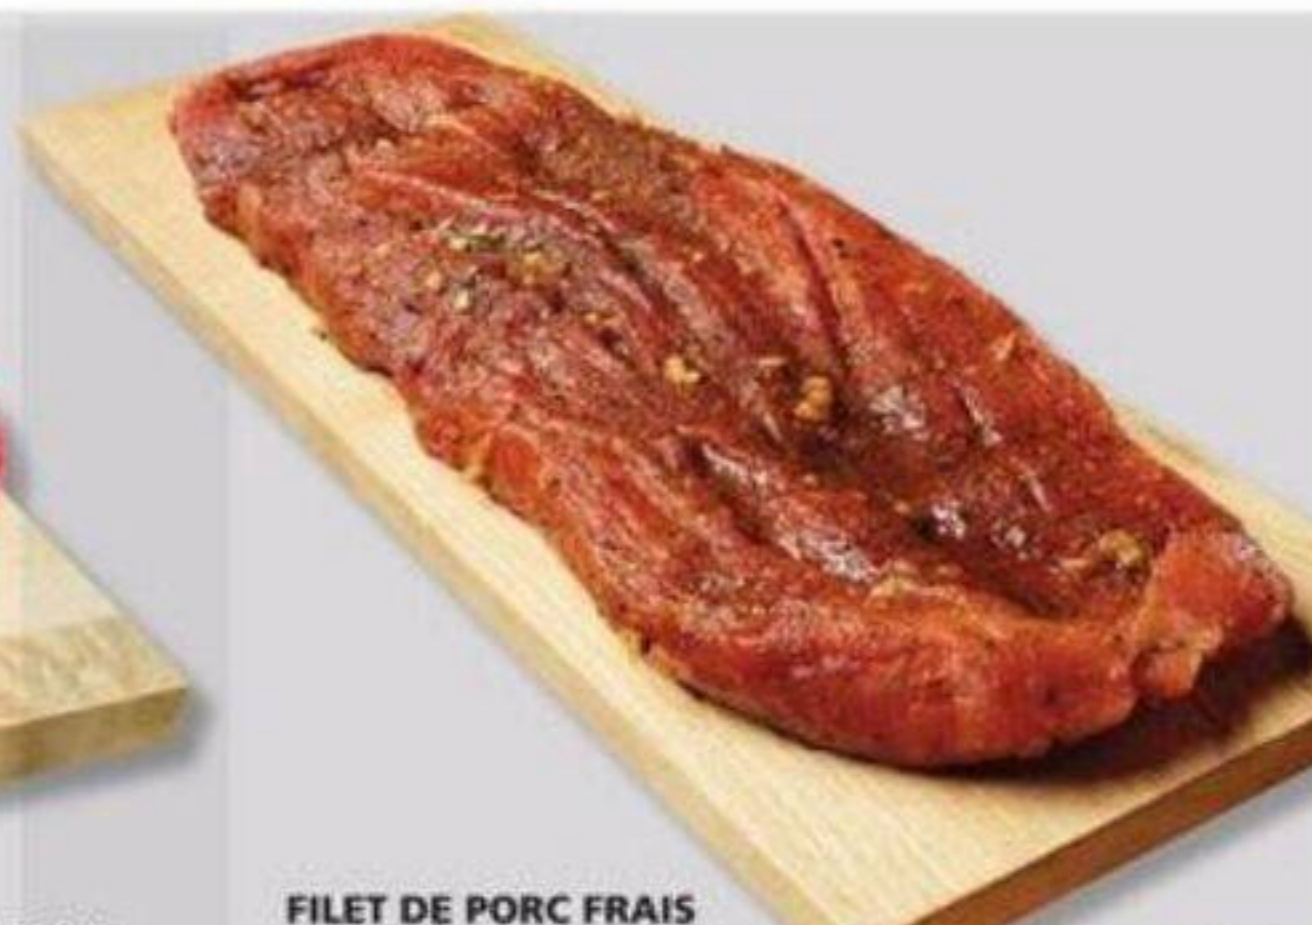

1700

c'est prêt!
À CUIRE

PILONS DE POULET FRAIS ASSAISONNÉS
C'EST PRÊT À CUIRE
Piri-piri, Épices BBQ Montréal
FRESH SEASONED CHICKEN DRUMSTICKS
9,90 \$/kg
Rég. 12,99\$/kg

449
\$/lb

ROSETTES DE BŒUF FRAIS
C'EST PRÊT À CUIRE
FRESH BEEF ROSETTES
Sélection variée
Assorted selection
26,43 \$/kg
Rég. 29,19\$/kg

1199
\$/lb

FILET DE PORC FRAIS MARINÉ
C'EST PRÊT À CUIRE
FRESH MARINATED PORK FILLET
Sélection variée
Assorted selection
17,61 \$/kg
Rég. 20,99\$/kg

799
\$/lb

TENDRETÉ GARANTIE

GUARANTEED TENDER

RÉVÉLATIONS
Produit exclusif

Bavette

Un incontournable des grillades, la bavette se démarque nettement par son persillage qui fondra en cuisson pour rendre le tout plus juteux!

Des coupes parfaites pour des BBQ de feu!

Vous êtes servis!