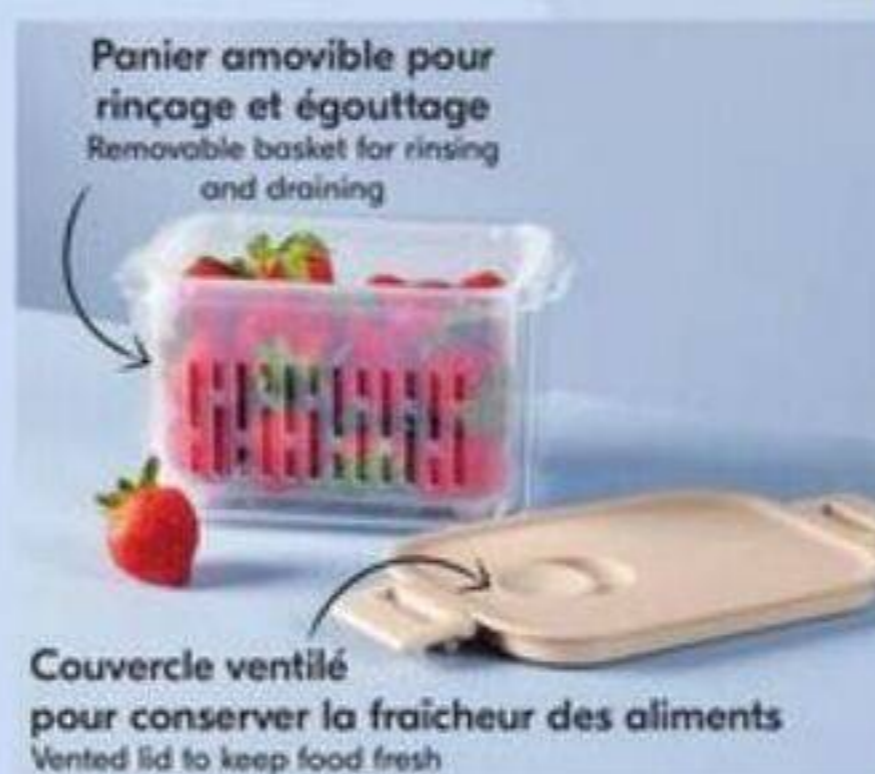

Panier amovible pour rinçage et égouttage
Removable basket for rinsing and draining

Couvercle ventilé pour conserver la fraîcheur des aliments
Vented lid to keep food fresh

Contenants fraîcheur pour réfrigérateur Fridge Containers 900 mL

Spécialement conçus pour les fruits et légumes, leur couvercle ventilé optimise la circulation de l'air pour une fraîcheur longue durée.

Specially designed for fruits and vegetables, the ventilated lids optimize air circulation for long-lasting freshness.

70 Timbres IGA + 2,99 $
IGA Stamps + $2.99

35 Timbres IGA + 12,99 $
IGA Stamps + $12.99

Prix sans Timbres IGA : 29,99 $
Price without IGA Stamps: $29.99