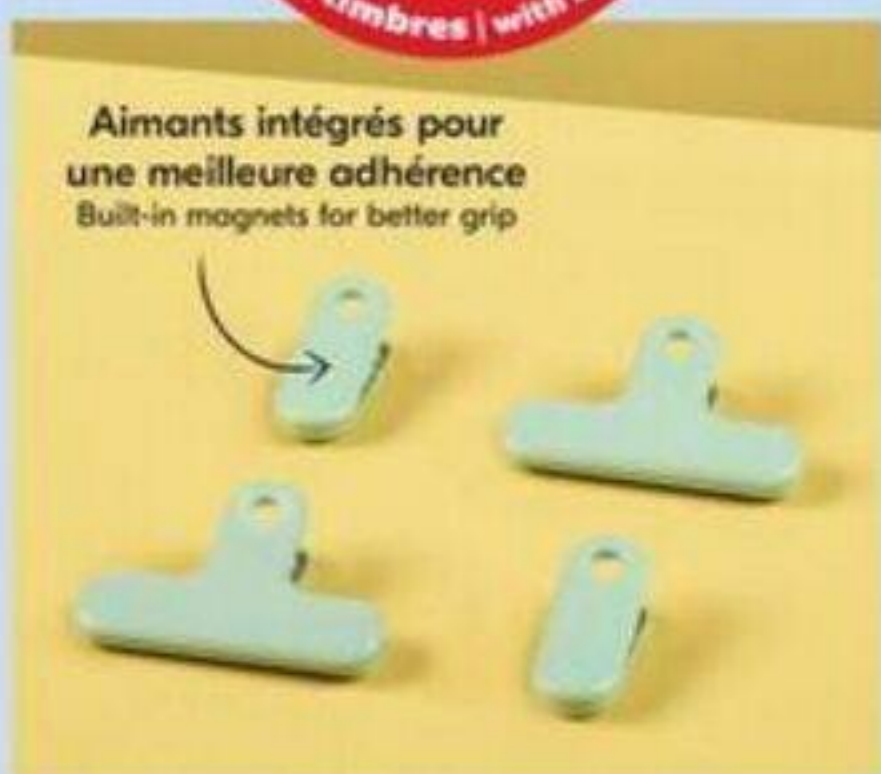

Scène+ TIMBRES

Commencez votre collection de produits de conservation **Brabantia** à partir de **0$**.

Build your *Brabantia* food storage collection starting at **$0**.

En savoir plus

Aimants intégrés pour une meilleure adhérence
Built-in magnets for better grip

Pinces magnétiques Magnetic Sealing Clips Ensemble de 4 / Set of 4

Pinces réutilisables avec aimant intégré pour garder collations et produits secs frais.
Reusable clips with built-in magnets to keep snacks and dry goods fresh.

20 Timbres IGA + 0 $
IGA Stamps + $0

10 Timbres IGA + 2,99 $
IGA Stamps + $2.99

Prix sans Timbres IGA : 9,99 $
Price without IGA Stamps: $9.99