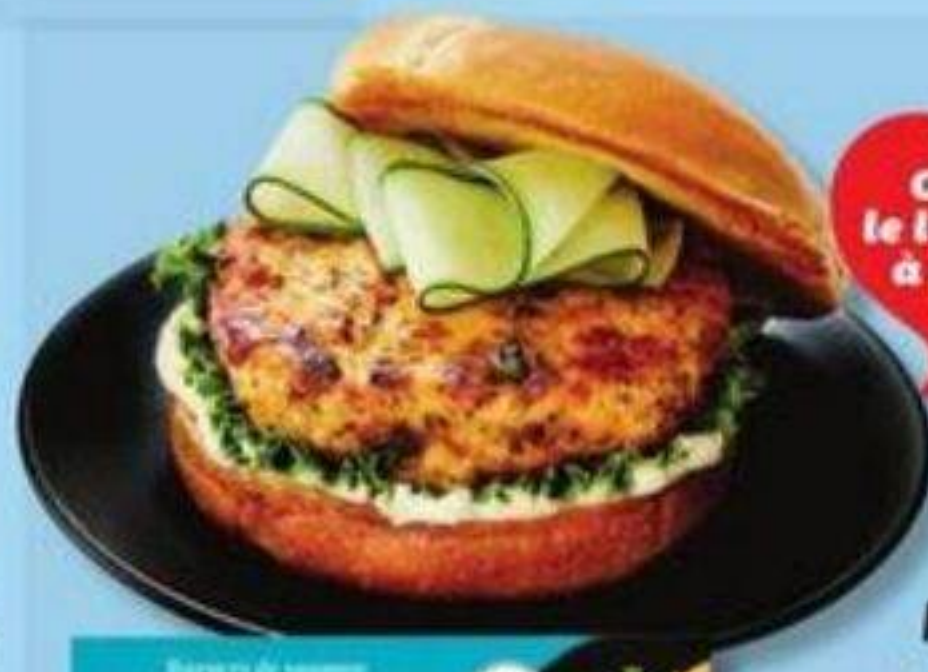

On a le local à cœur

Sans carte Scène+ Without Scène+ card

11⁹⁹

BURGERS DE SAUMON SURGELÉS
RICARDO
FROZEN SALMON BURGERS
568 g
Rég. 13,99$

Scène+
10⁹⁹
PRIX MEMBRE