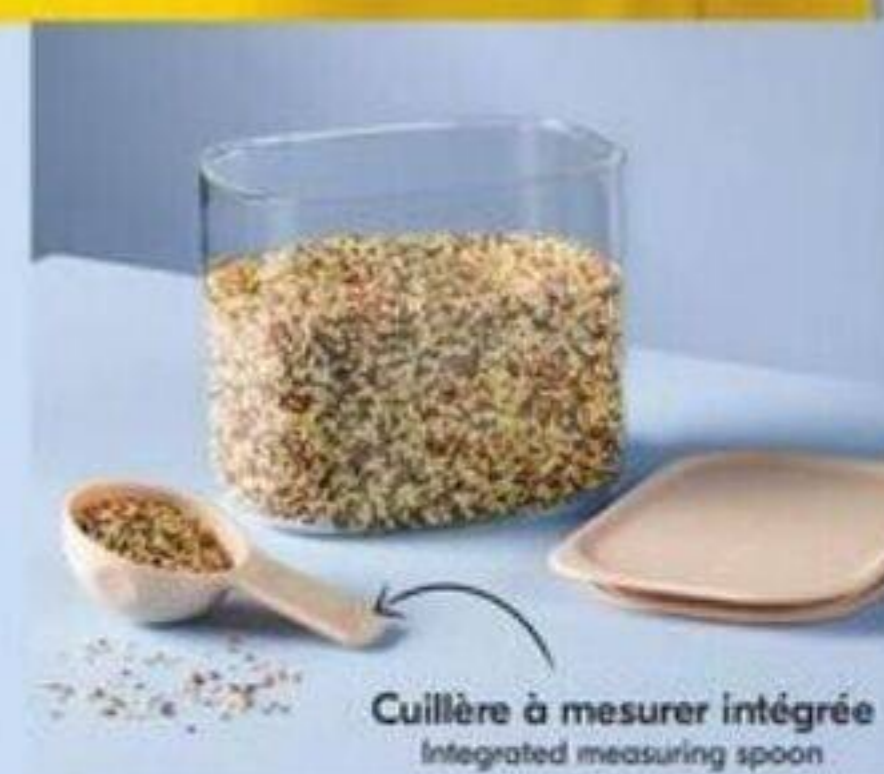

Cuillère à mesurer intégrée
Integrated measuring spoon

Récipients avec cuillère à mesurer Containers with Measuring Spoon 1,3 L

Conçus pour préserver la fraîcheur des ingrédients secs et organiser votre garde-manger.

Keep your pantry organized and dry ingredients fresh with these stackable containers.

50 Timbres IGA + 1,99 $
IGA Stamps + $1.99

25 Timbres IGA + 8,99 $
IGA Stamps + $8.99

Prix sans Timbres IGA : 24,99 $
Price without IGA Stamps: $24.99

À vous de choisir

70$
d'épicerie
in groceries

-3¢
/litre

140$
d'épicerie
in groceries

-6¢
/litre

210$
d'épicerie
in groceries

-9¢
/litre

Et plus!
And more!