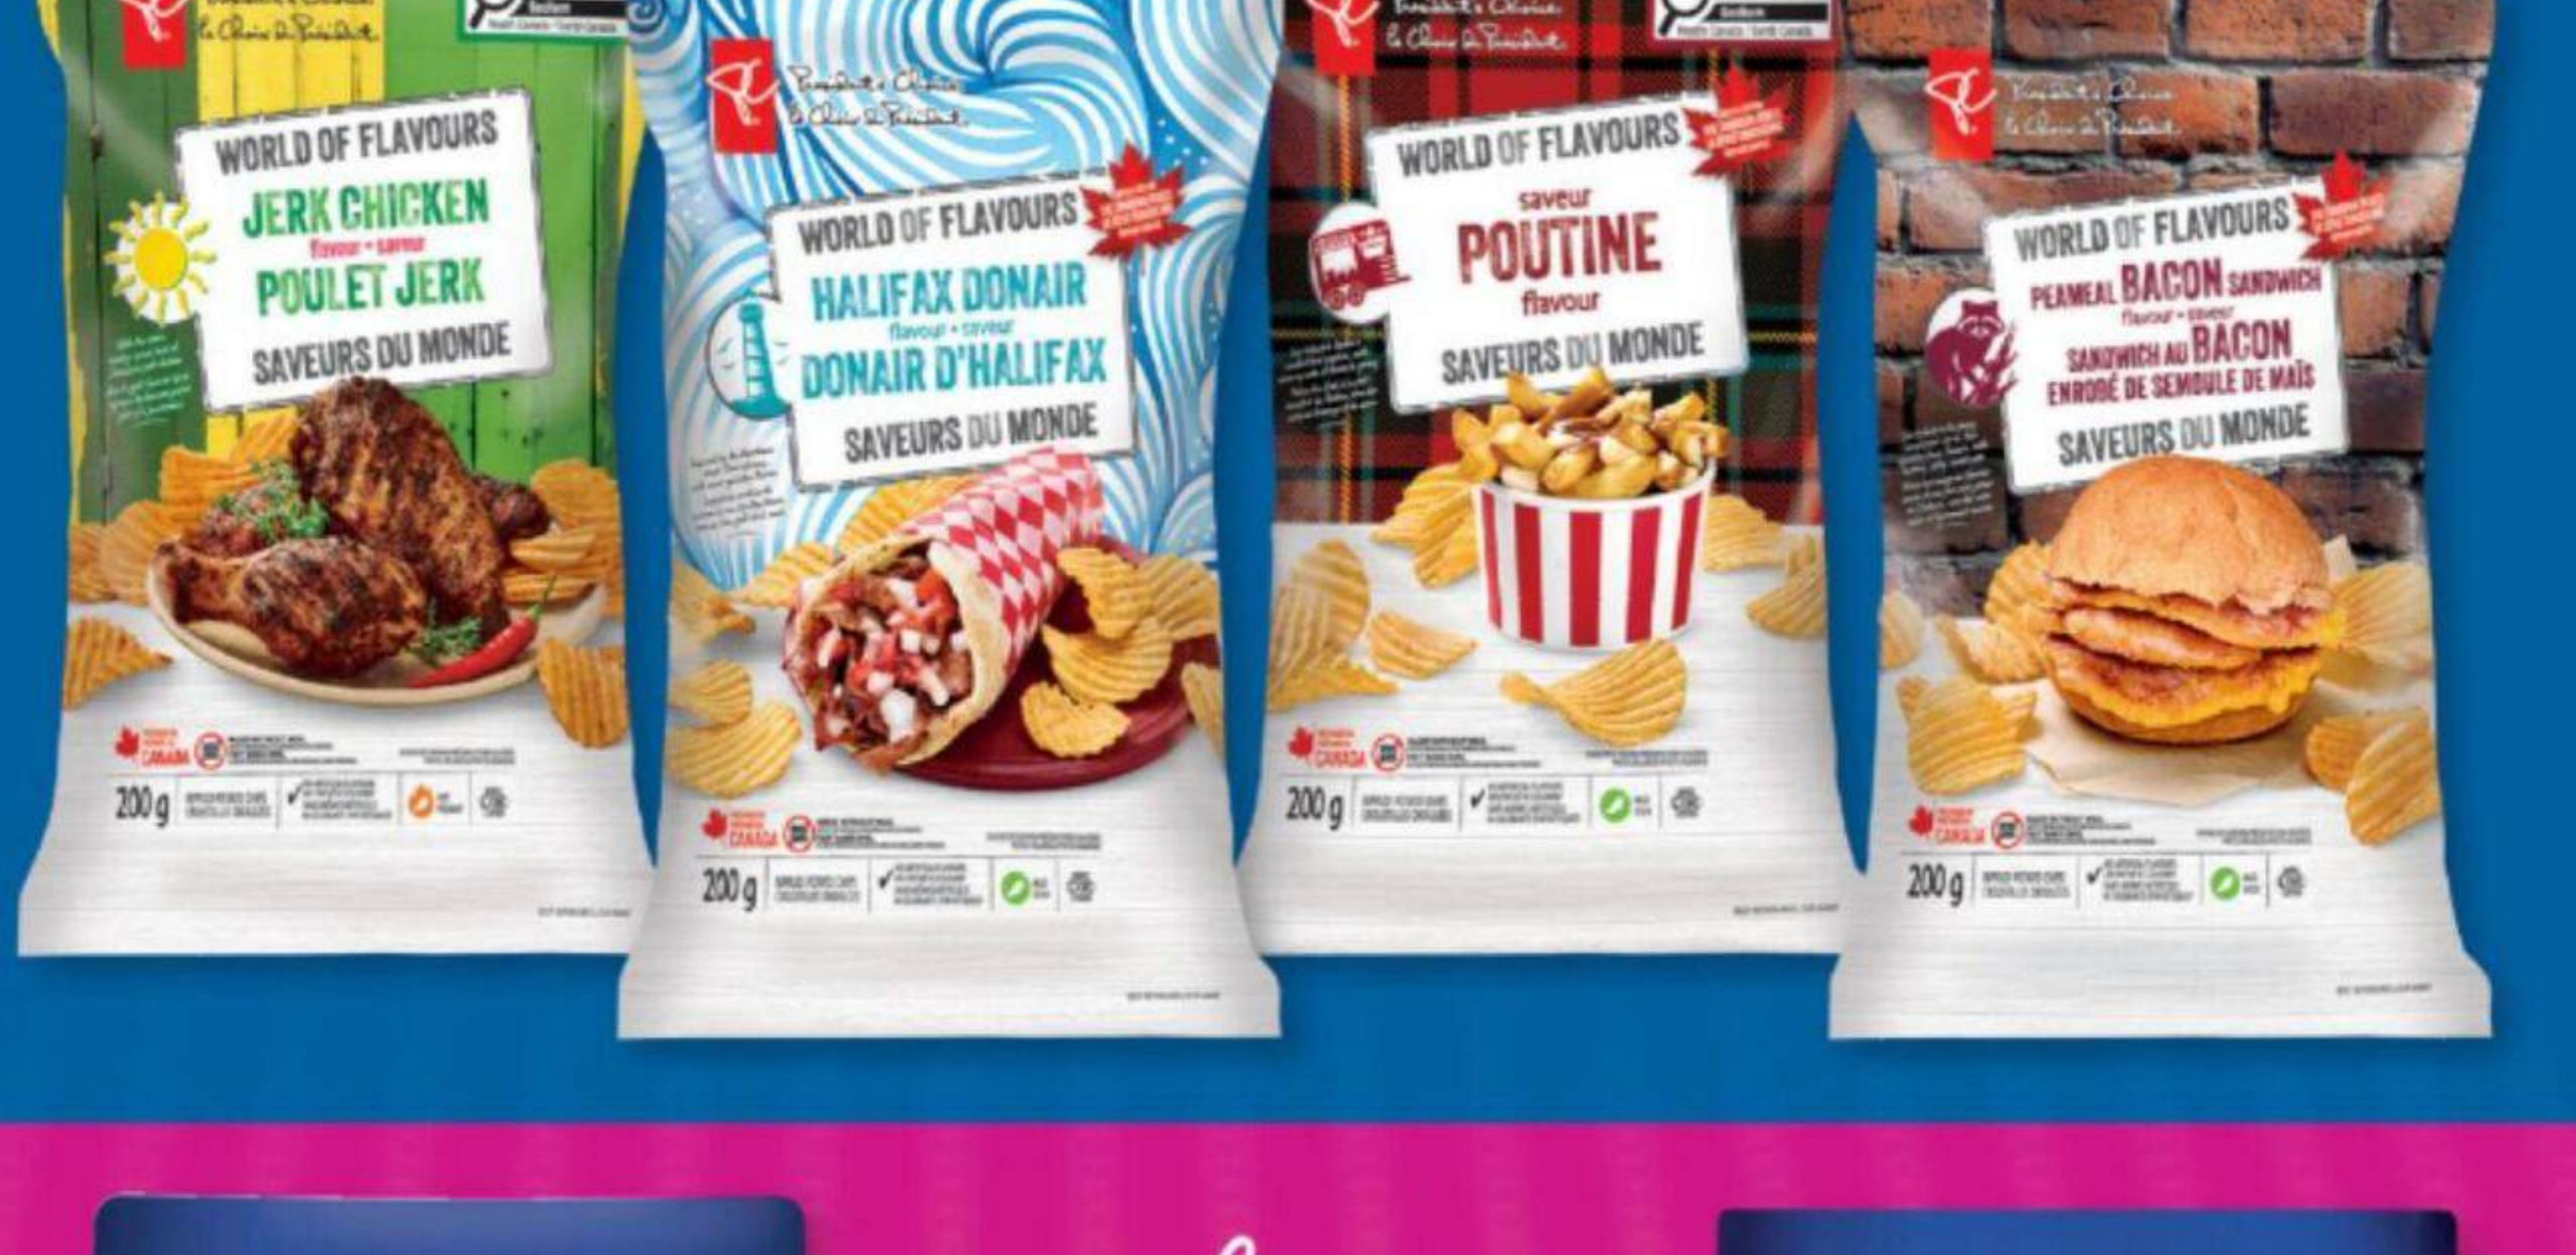

11\$

Nouveau!

CROUSTILLES À SAVEUR DE POULET JERK SAVEURS DU MONDE PC^{MD}
 CERTAINES VARIÉTÉS
 200 G
 JERK CHICKEN FLAVOUR POTATO CHIPS
 21711973_EA/21712080_EA/
 21712032_EA/21712058_EA

2/5\$
 OU 2,50 CH. +TX