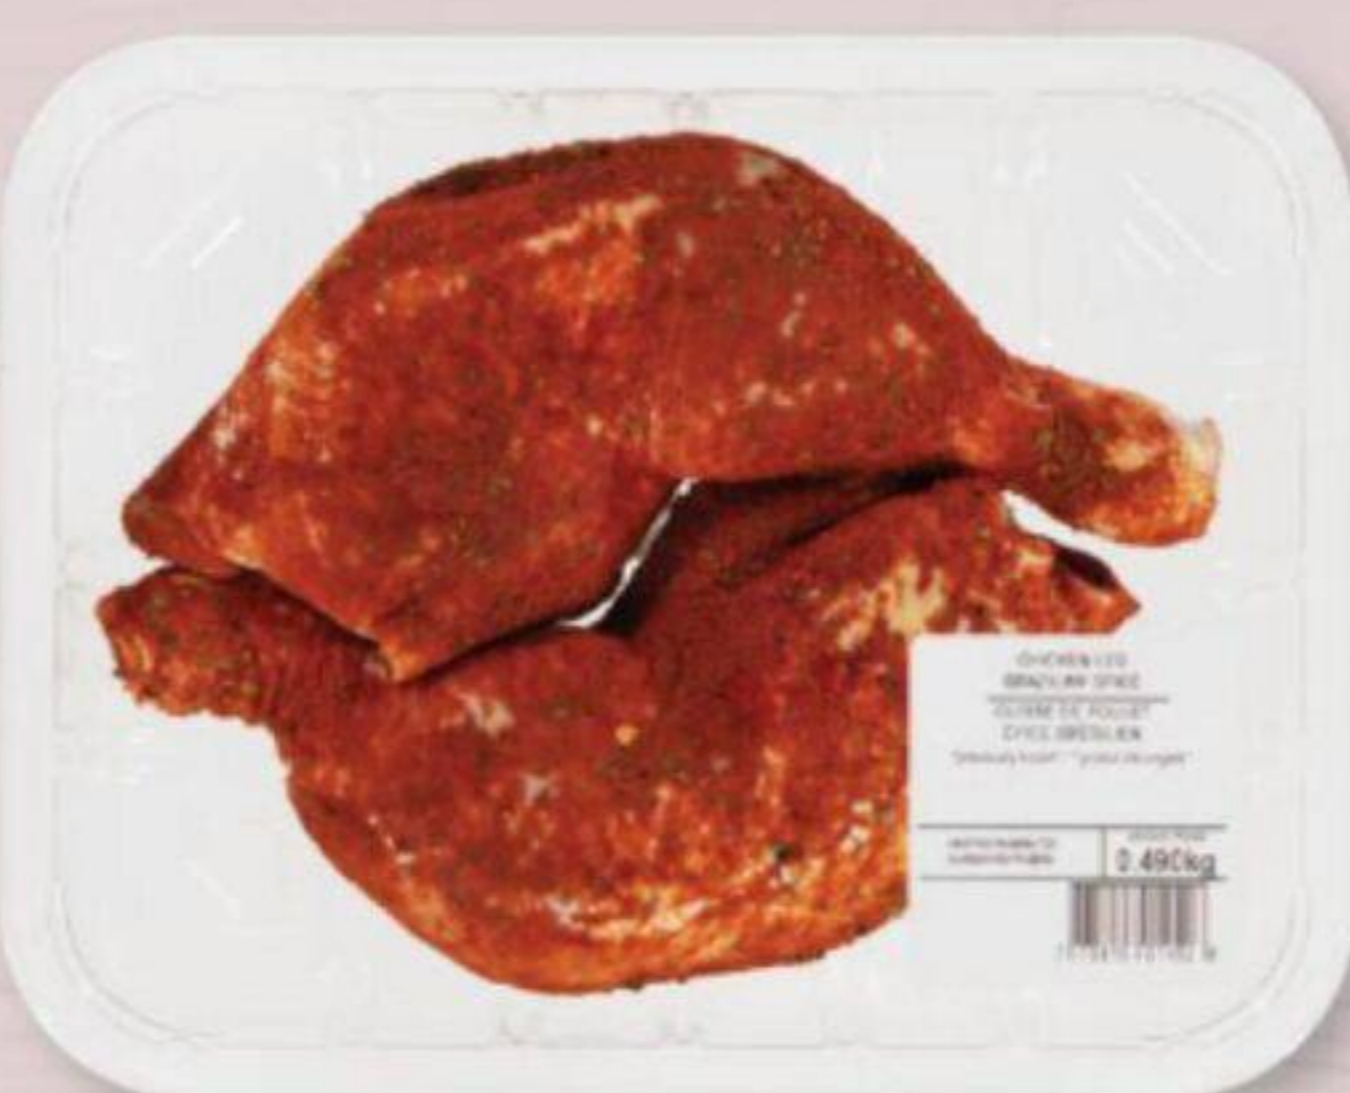

CUISSES DE POULET AUX ÉPICES BRÉSILIENNES
PRÉCÉDEMMENT CONGELÉ
500 G
CHICKEN LEGS
21606979_EA

6⁹⁹