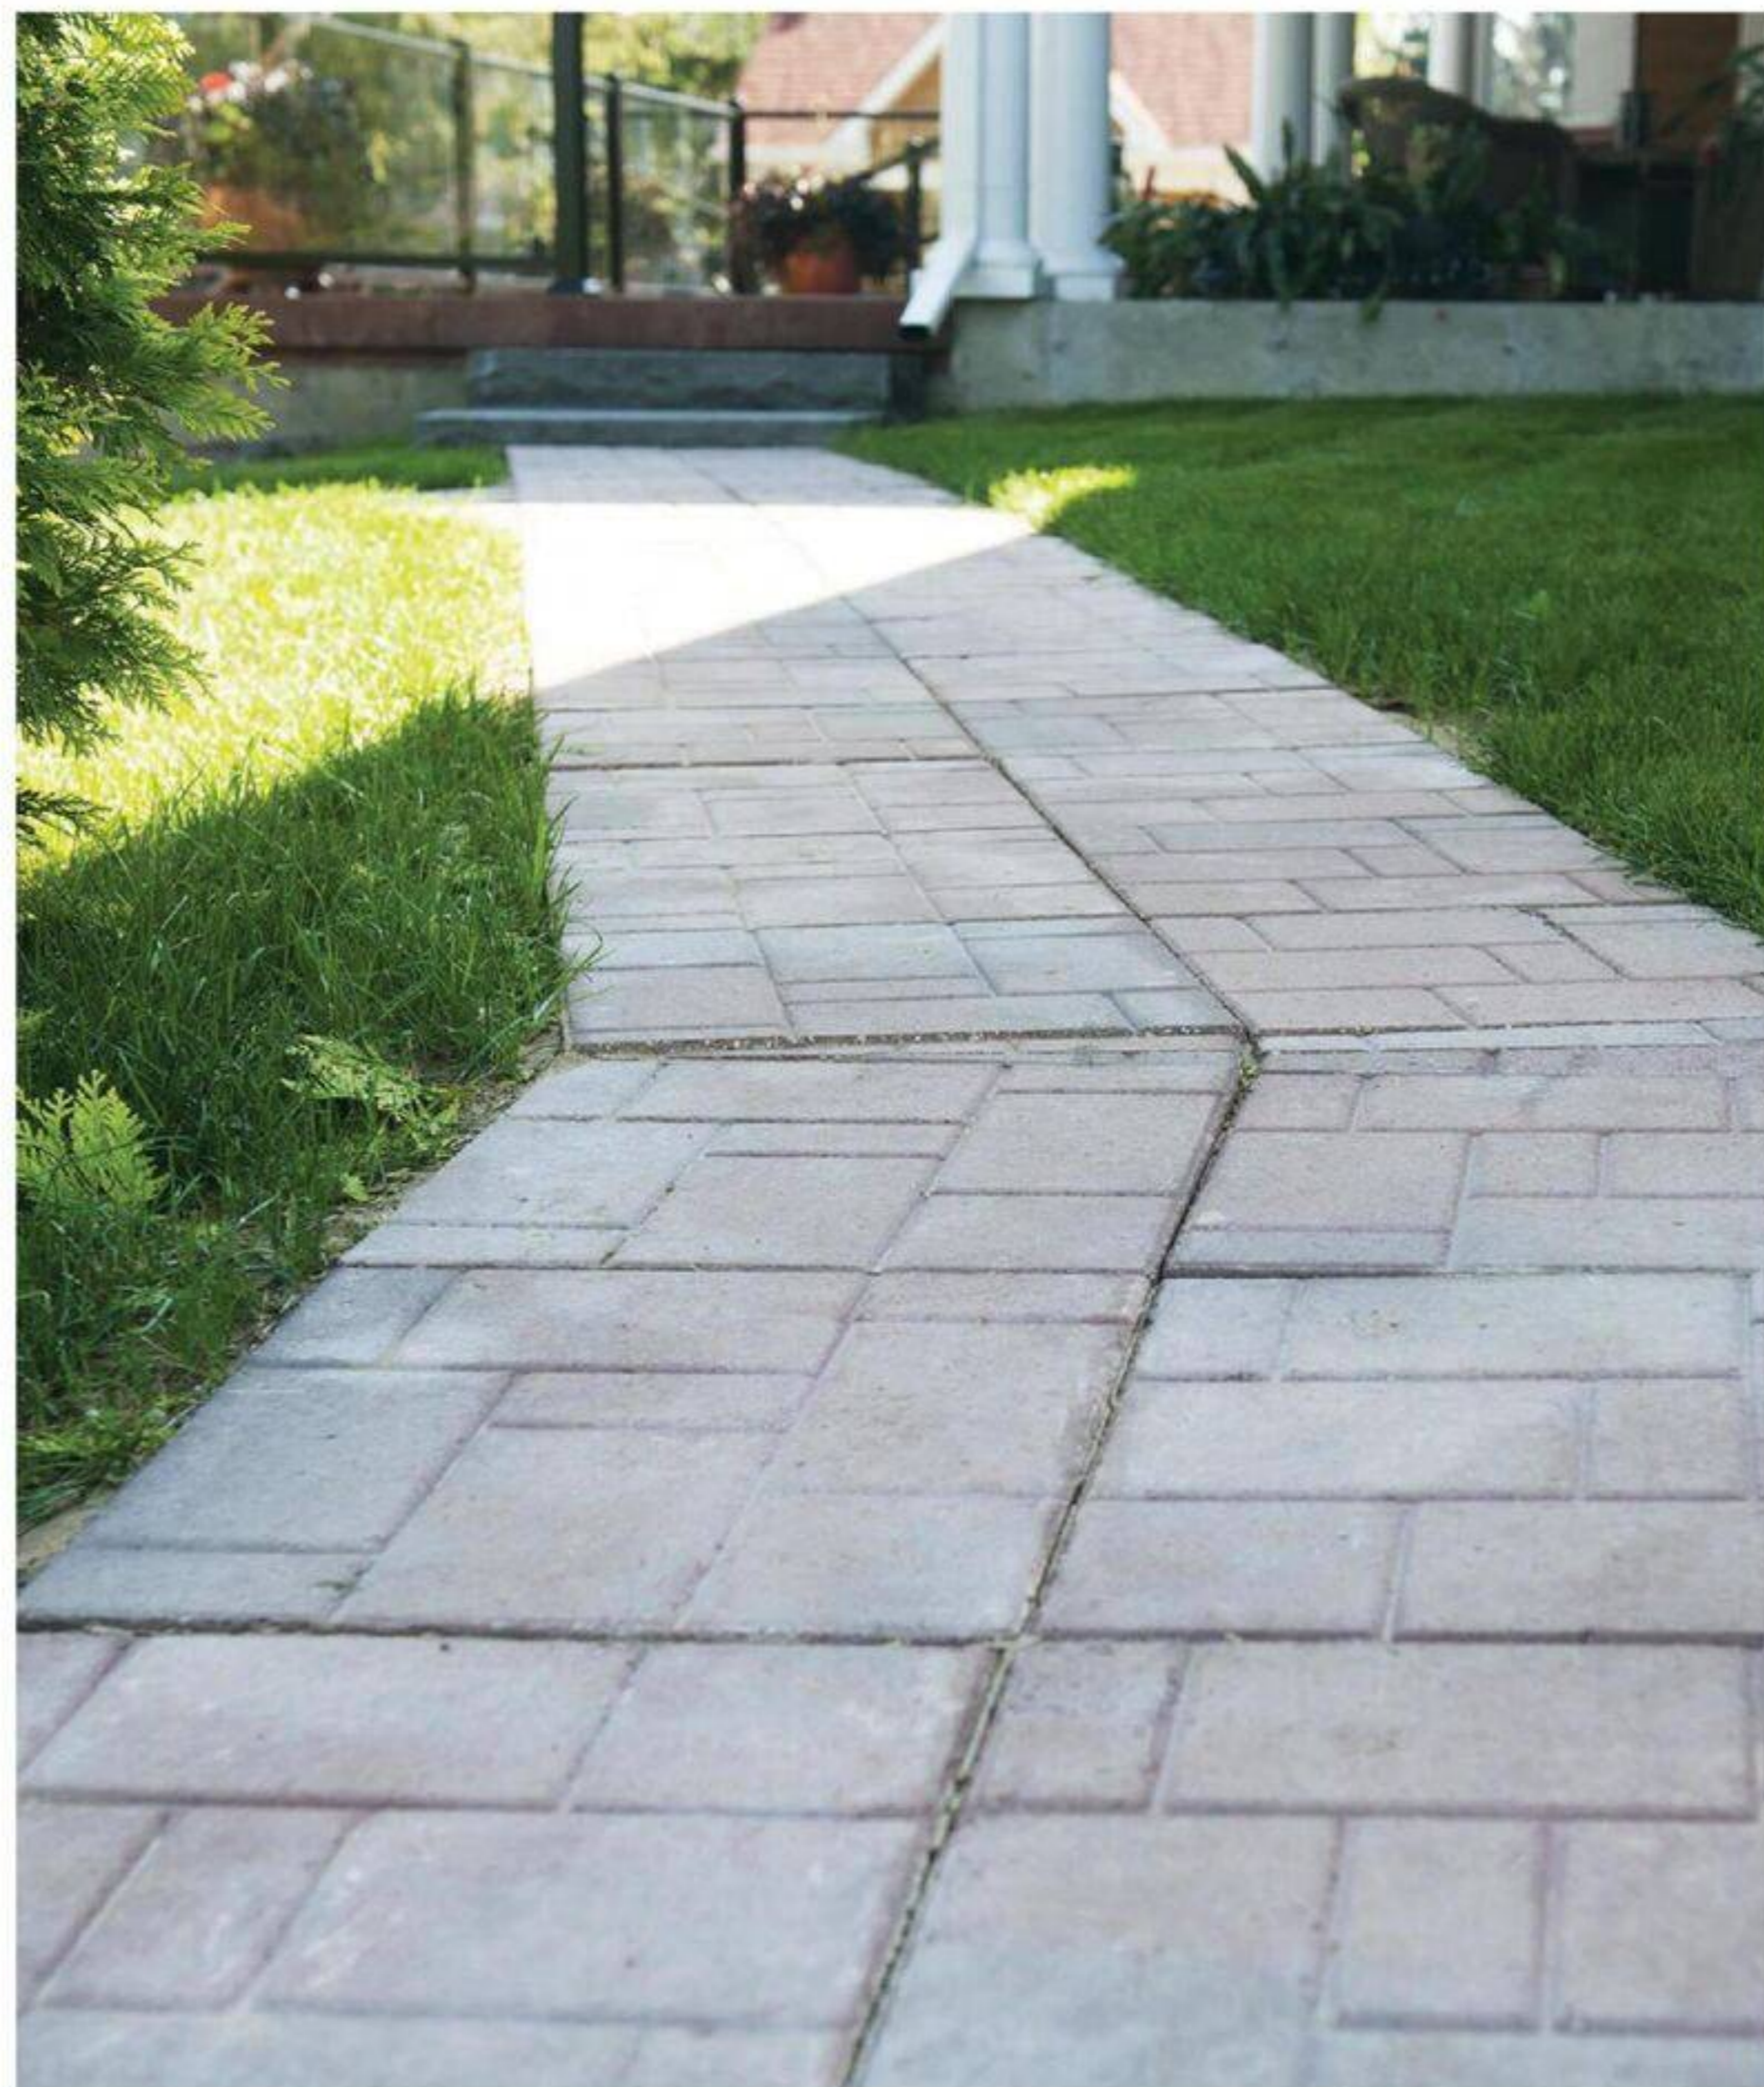

Apportez une touche d'élégance et de raffinement à votre cour avec cette dalle de patio, un choix parfait pour des aménagements extérieurs au design épuré et moderne. Grâce à ses lignes droites qui camouflent les joints, elle crée un effet uniforme et sophistiqué.

> 1,5" x 17,8" x 17,8"

> Béton lisse

> **APPLICATIONS SUGGÉRÉES :**

Terrasse, patio, allée piétonnière, espace extérieur

4,42 $

CHARBON

#PB1818C

GRIS PÂLE

#PB1818G

BRUN

#PB1818B