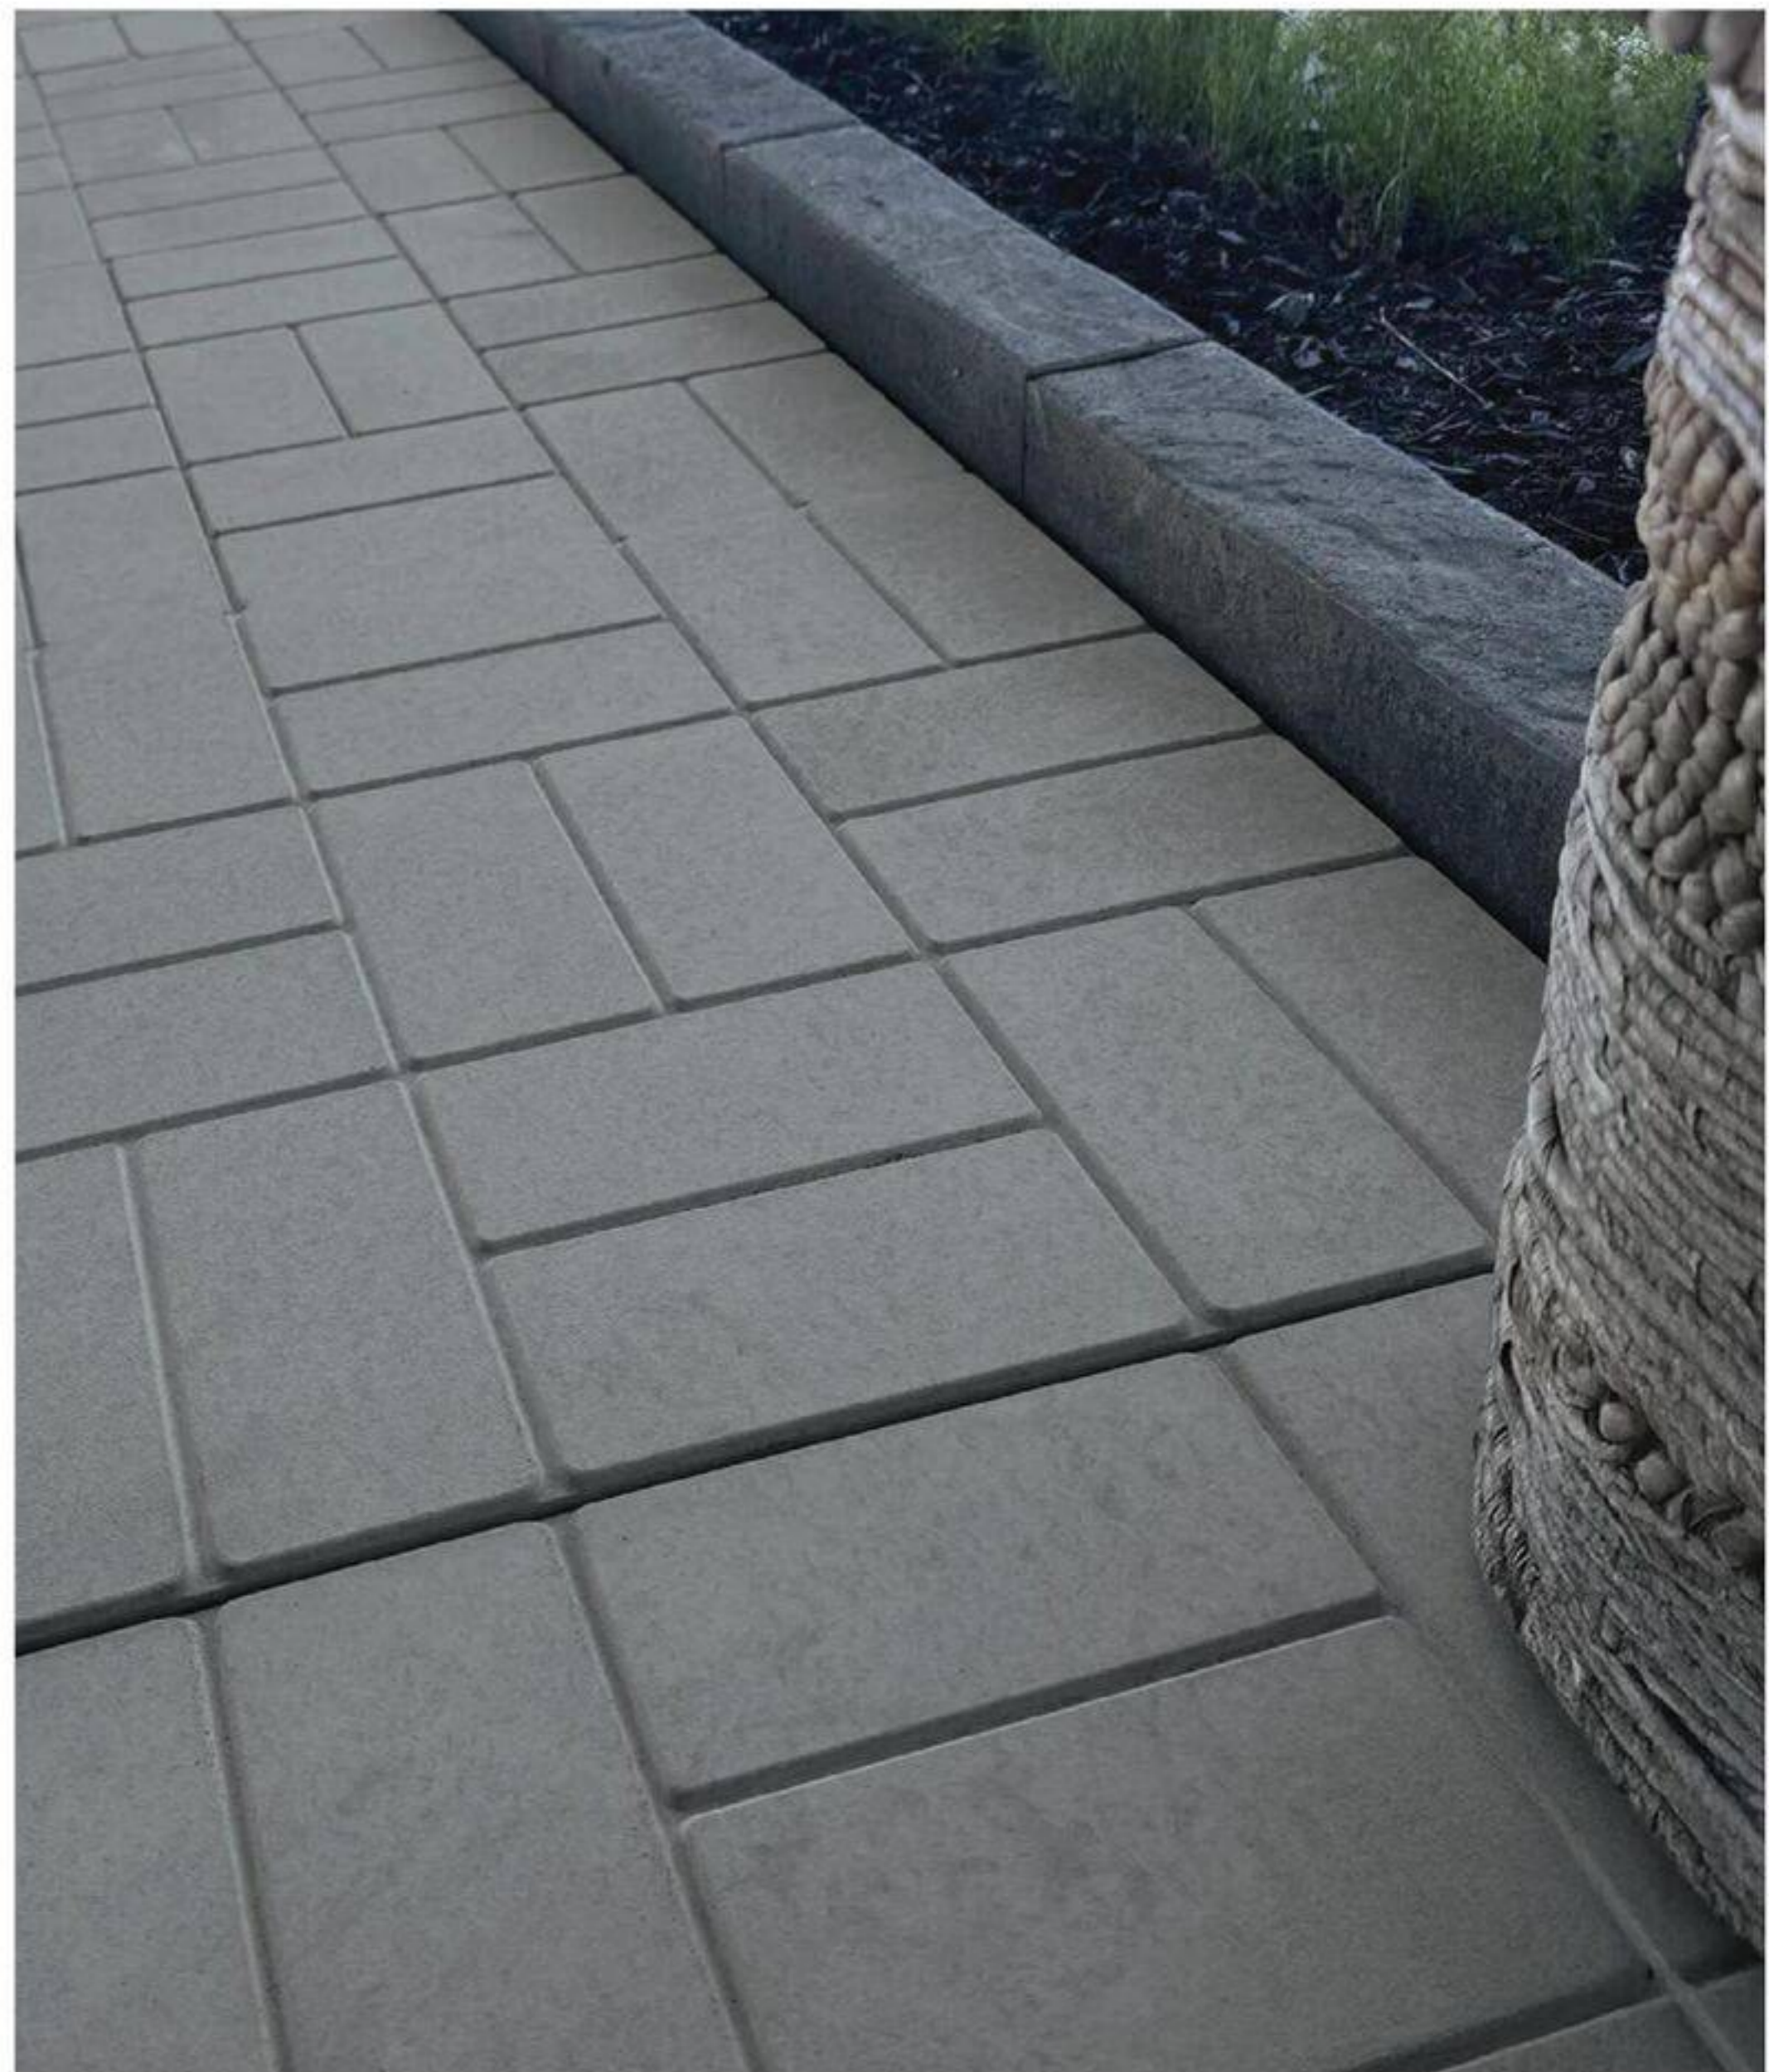

Coup de cœur assuré! Cette dalle de béton est un choix audacieux et élégant pour donner à votre cour un look distinctif et moderne. Avec son grand format carré, elle est parfaite pour créer un espace extérieur tendance. En plus de son style affirmé, elle est conçue pour résister au climat québécois.

- > 1,6" x 23,9" x 23,9"
- > Béton à l'aspect brique moderne et structuré
- > **APPLICATIONS SUGGÉRÉES :**
  Terrasse, patio, allée piétonnière, contour de spa ou de piscine, aire de repas extérieure

10,98 $