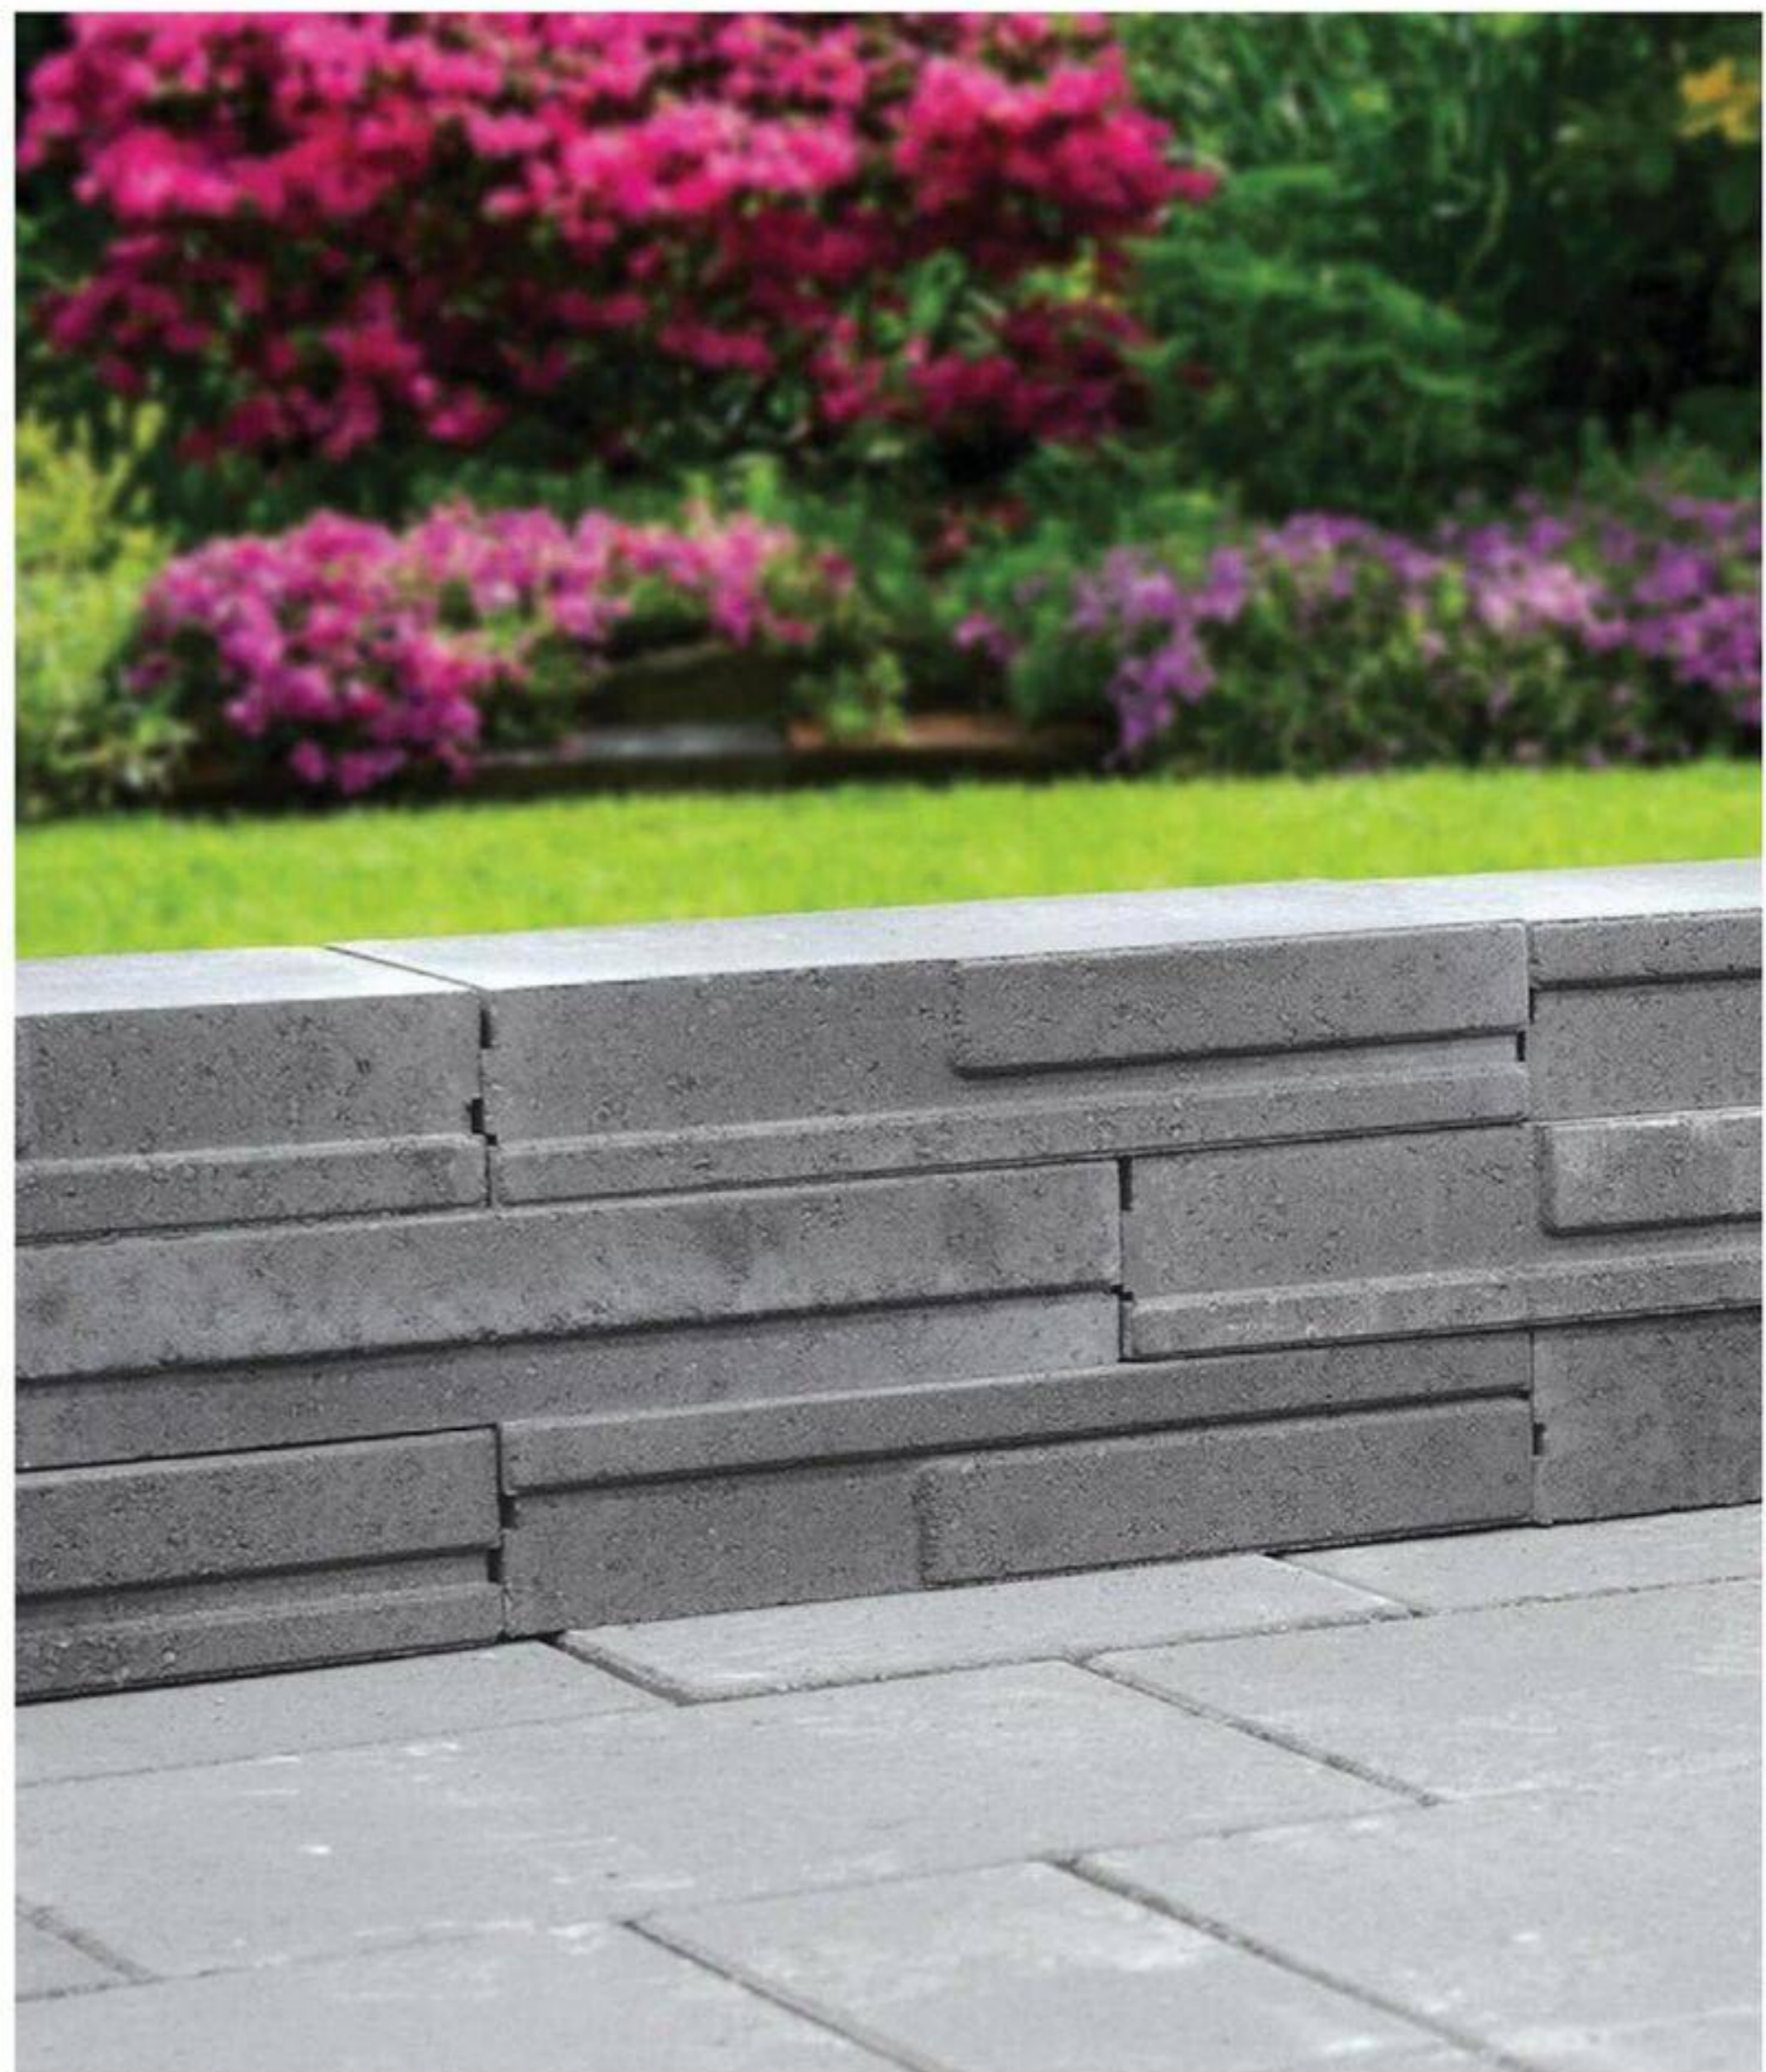

BLOCS POUR MURET