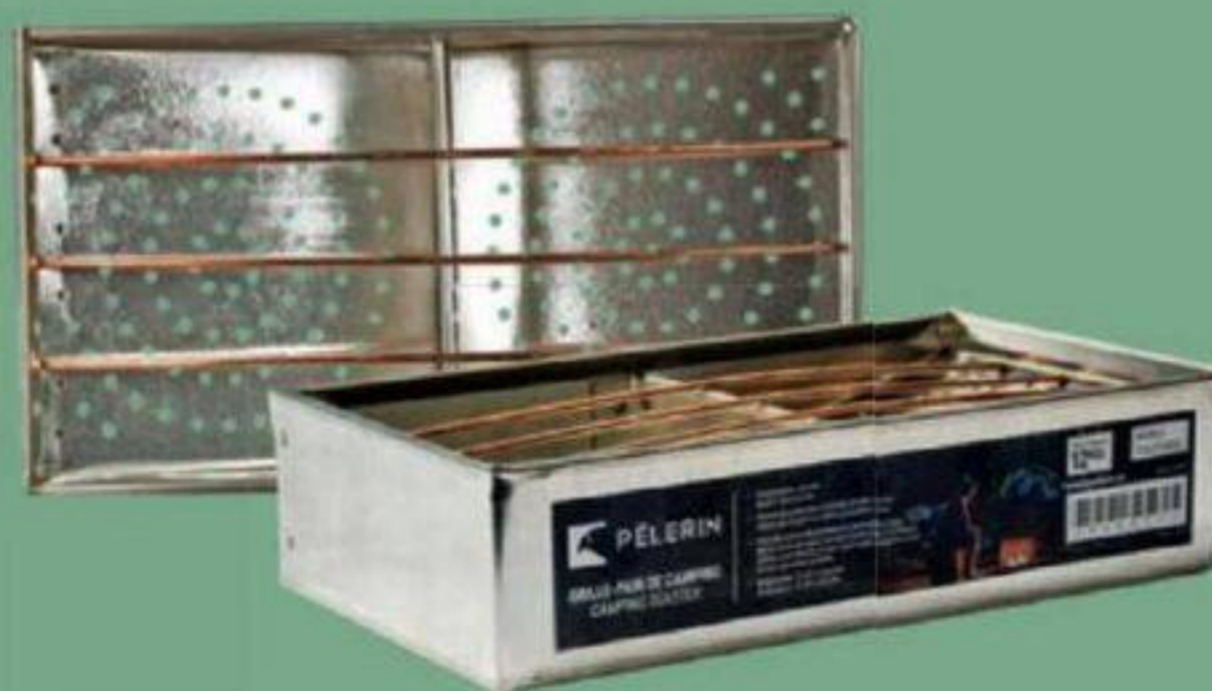

Sac à dos glacière isotherme

Compartiment isolé pour conserver la fraîcheur des aliments et boissons. Confortable à transporter. bretelles ajustables.

N° M212504.
Détail sugg. : 49,95$

Solde
32⁹⁵$

Plus de
35%
de rabais

Nouveau!

Glacière-réchaud électrique

32 litres. 2 modes :
FROID Refroidit jusqu'à 18°C sous la température ambiante.
CHAUD Chauffe jusqu'à 65°C.

N° M210774.
Détail sugg. : 249,95$

Solde
169⁹⁵$

Glacières Xtreme

Rotomoulées. Isolation de haute performance.

25 litres. N° M184313.
Détail sugg. : 279,95$

Solde
199⁹⁵$

50 litres. N° M184314.
Détail sugg. : 399,95$

Solde
299⁹⁵$

Jusqu'à
29%
de rabais

Glacières Xtreme sur roues

Rotomoulées. Isolation de haute performance.

55 litres. N° M202649.
Détail sugg. : 439,95$

Solde
329⁹⁵$

70 litres. N° M202650.
Détail sugg. : 479,95$

Solde
349⁹⁵$

45%
de rabais

Lampe frontale Phénix

350 lumens. 6 modes.
Tête inclinable. Rechargeable USB-C.
N° M202508.
Détail sugg. : 54,95$

Solde
29⁹⁵$

Grille-pain de camping

Permet de griller deux tranches à la fois. Peut être utilisé directement sur le feu de camp, le réchaud ou le poêle à bois. N° M148716.
Détail sugg. : 12,95$

Solde
9⁹⁵$

Nouveau!

Glacière souple Xtreme

20 litres. Étanche et robuste. Fermeture éclair. Poignées sur les côtés et bandoulière. N° M212503.
Détail sugg. : 299,95$

Solde
182⁹⁵$

Plus de
55%
de rabais

Lampe frontale Valo II

250 lumens. 4 modes.
3 piles AAA (incluses).
N° M181665.
Détail sugg. : 34,95$

Solde
14⁹⁵$

Brassard lumineux à DEL

Lumière DEL haute visibilité.
3 modes : clignotement rapide, clignotement et en continu.
1 pile CR2032 incluse.
Taille unique. N° M202475.

6⁹⁵$

30%
de rabais

Lanterne solaire 500 lumens