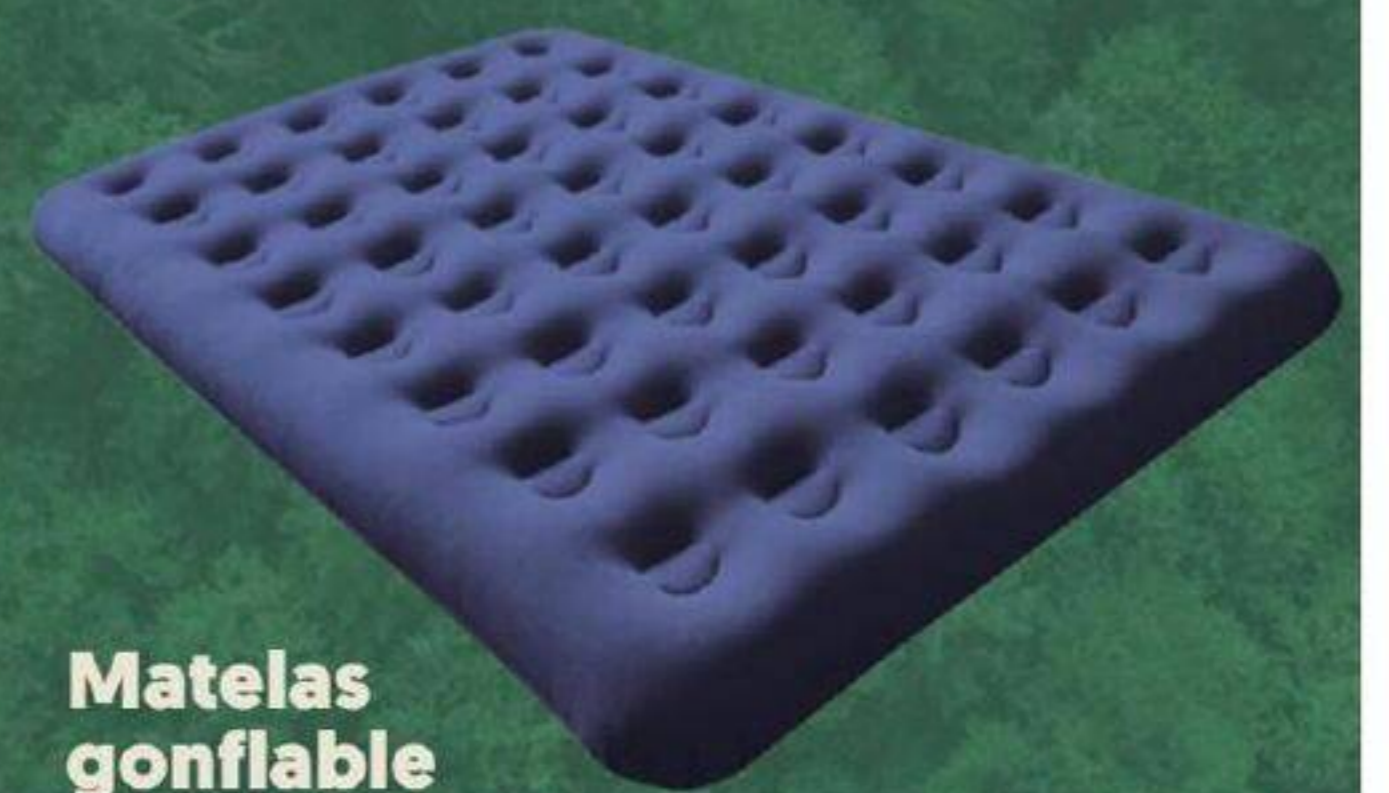

Solde
49⁹⁵\$

50%
de rabais

Sac de couchage pour enfant Scout 0°C

66 x 28 po.
N° M148595.
Détail sugg.: 59,95\$

Solde
29⁹⁵\$

Matelas gonflable Zenith 8 po

Grand 2 places.
Structure 3D en alvéoles.
N° M212270.
Détail sugg.: 94,95\$