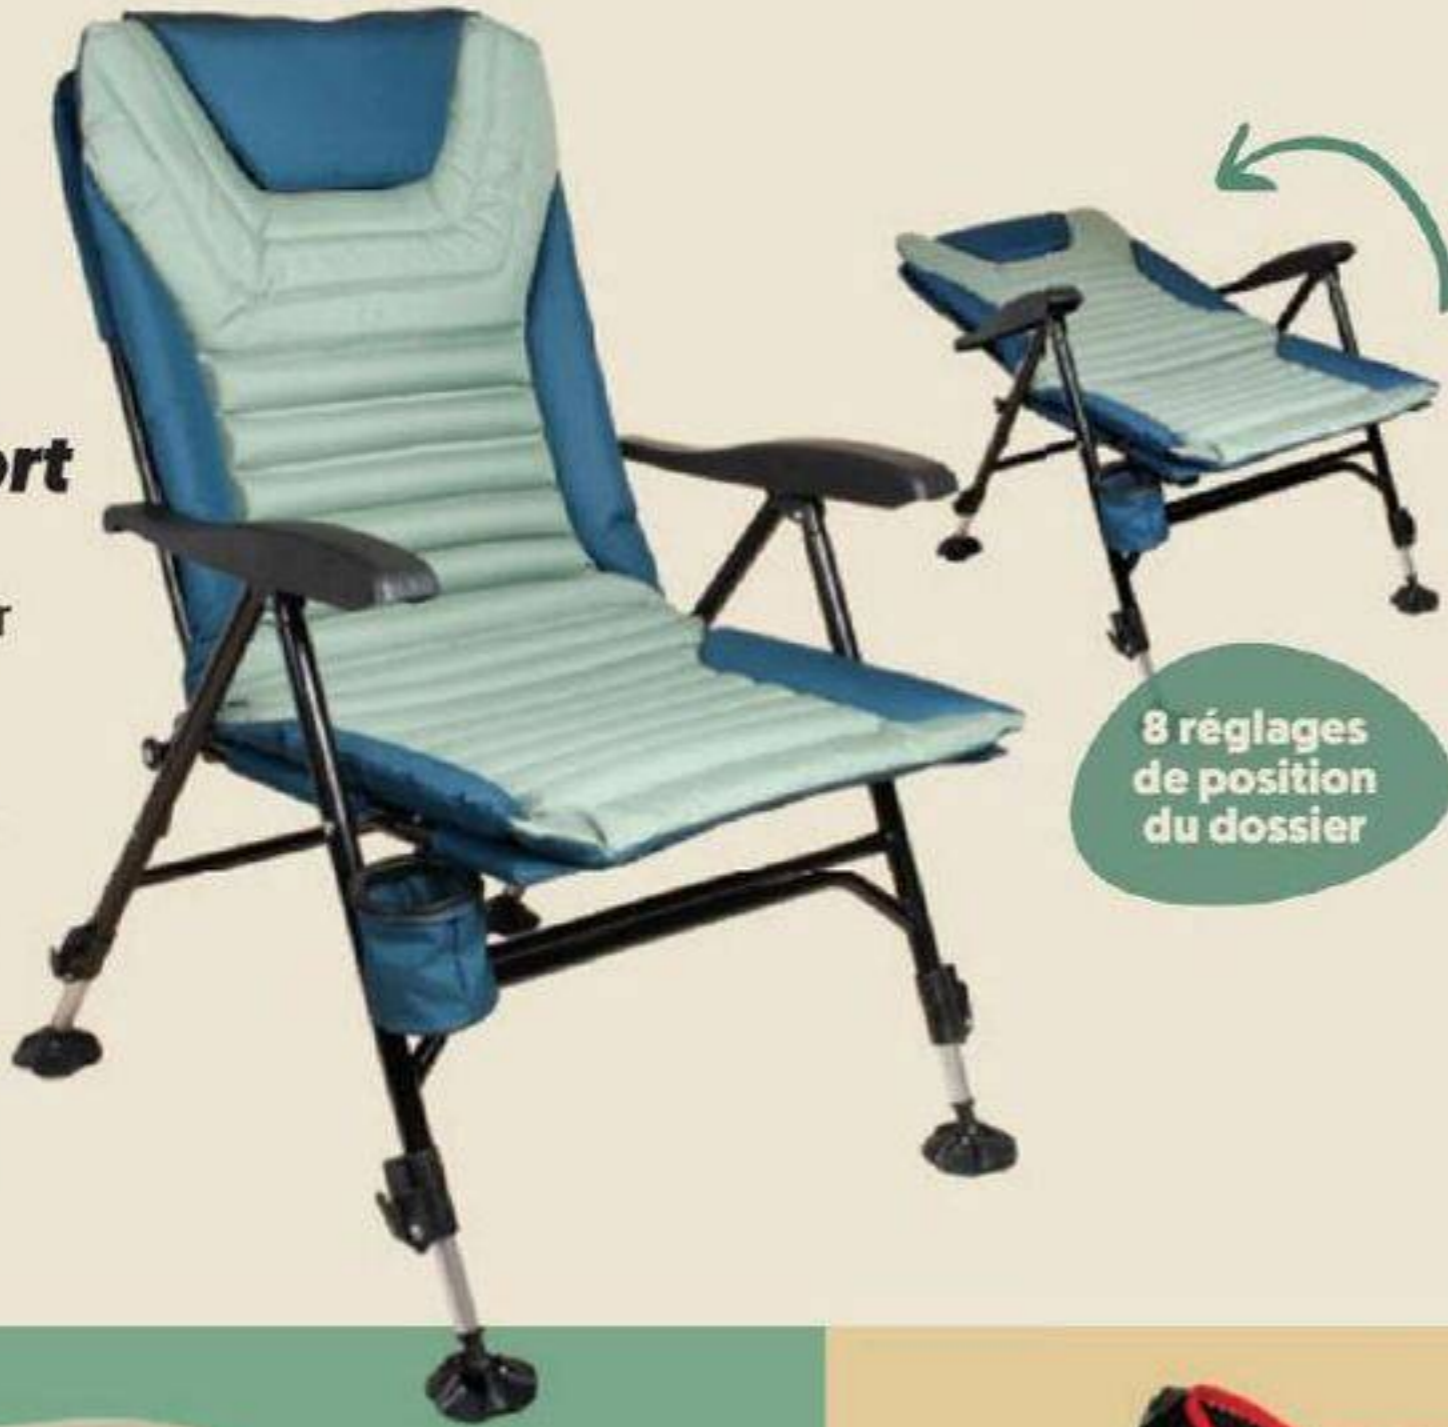

PÉLERIN

Offert en
EXCLUSIVITÉ
chez Latulippe

par et pour les passionnés d'ici

Printemps / été 2026

Chaise Confort Ajustable

Cadre résistant en acier et aluminium.
4 pattes ajustables.
Capacité max. : 350 lb.
N° M202467.
Détail sugg. : 159,95\$