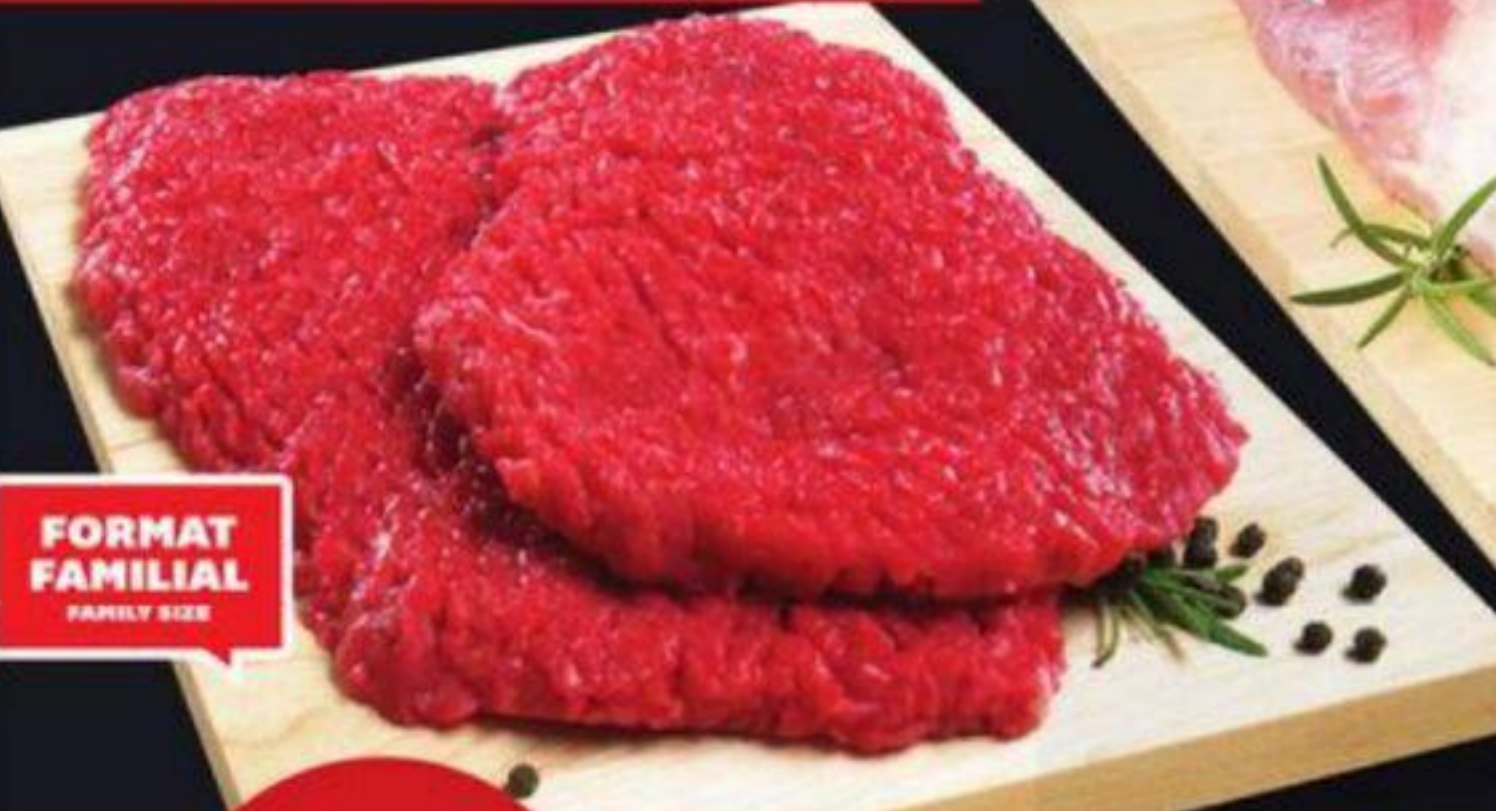

FORMAT FAMILIAL
FAMILY SIZE

FORMAT FAMILIAL
FAMILY SIZE

12.99
$/lb

**BIFTECK/ATTENDRI
OU SANDWICH
TENDERIZED OR
SANDWICH STEAK**
Format familial
Family size
28,64 $/kg
Rég. 31,19$/kg