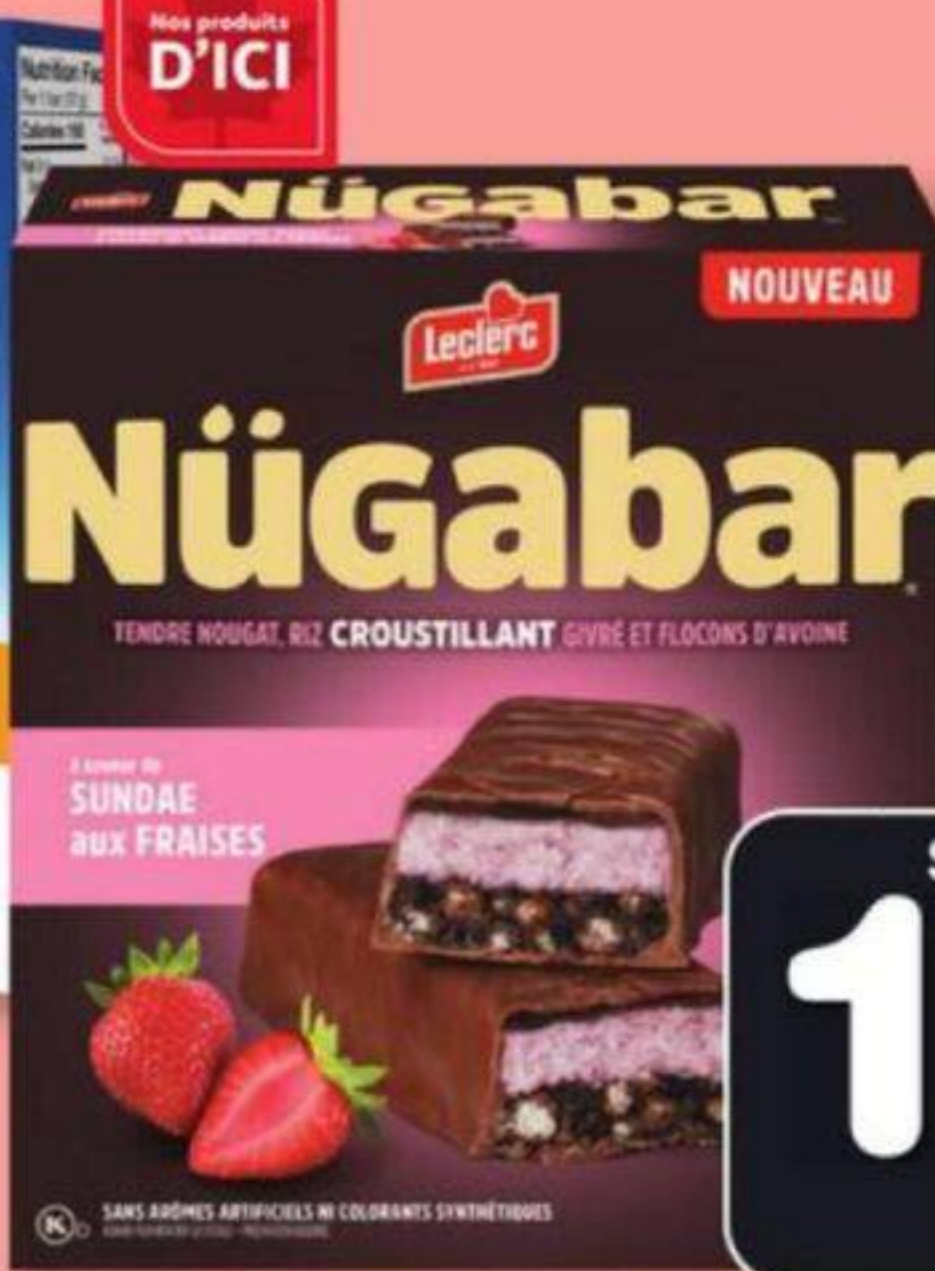

Fringale estivale?

Summer craving?

Trad

BARRES
LERLERC
NÜGABAR, MUFFINMAX,
CHOCOMAX, GO PURE
BARS
140 à 223 g
Sélection variée
Assorted selection
Rég. 4,19$ à 4,99$

Scène+
197
+tx (si applicable)
PRIX
MEMBRE

Sans Scène+ Scène+
Without Scène+ Scène+
233
+tx (si applicable)