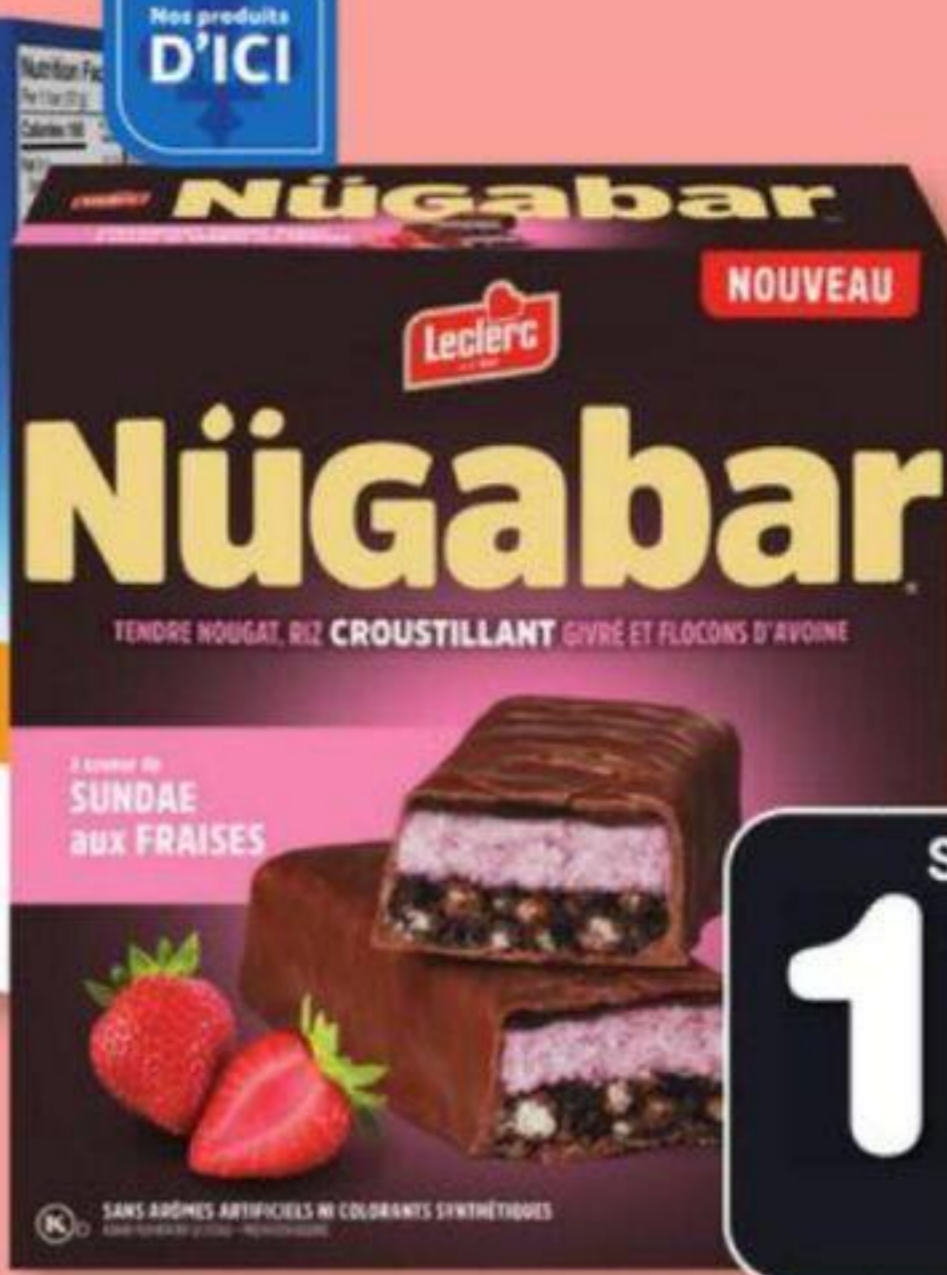

Fringale estivale?

Summer craving?

Trad

BARRES
LERLERC
NÜGABAR, MUFFINMAX,
CHOCOMAX, GO PURE
BARS
140 à 223 g
Selection variée
Assorted selection
Rég. 4,19$ à 4,99$

Scène+
197
+tx (si applicable)
PRIX
MEMBRE

Sans carte Scène+
Without Scène+ card
233
+tx (si applicable)

**CÉRÉALES
OU SUBSTITUT
DE REPAS**
KELLOGG'S
FORMAT FAMILIAL
CEREAL OR MEAL
REPLACEMENT
Selection variée
Assorted selection
Rég. 8,49$ à 8,99$