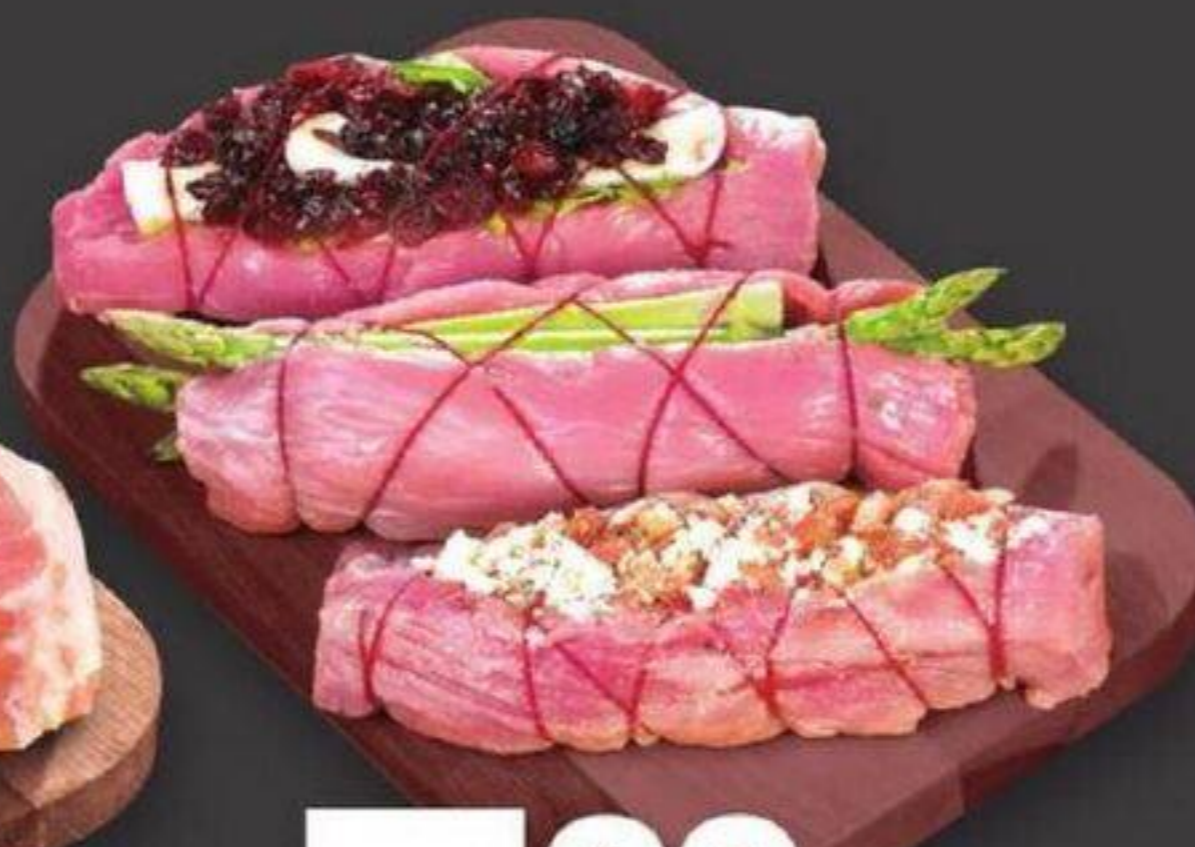

10³⁹

vin rouge, blanc ou rosé
750 ml-1 L, choix varié
reg. de 11,19 à 19,19

QUALITÉ ET VARIÉTÉ

15⁹⁹ /lb
bifteck de haut de surlonge (Boston) désossé sans culotte
35,25/kg
reg. 17,99/lb - 39,66/kg

4⁹⁹ /lb
côtelettes de porc frais désossées coupe du centre
11,00/kg
reg. 7,99/lb - 17,61/kg