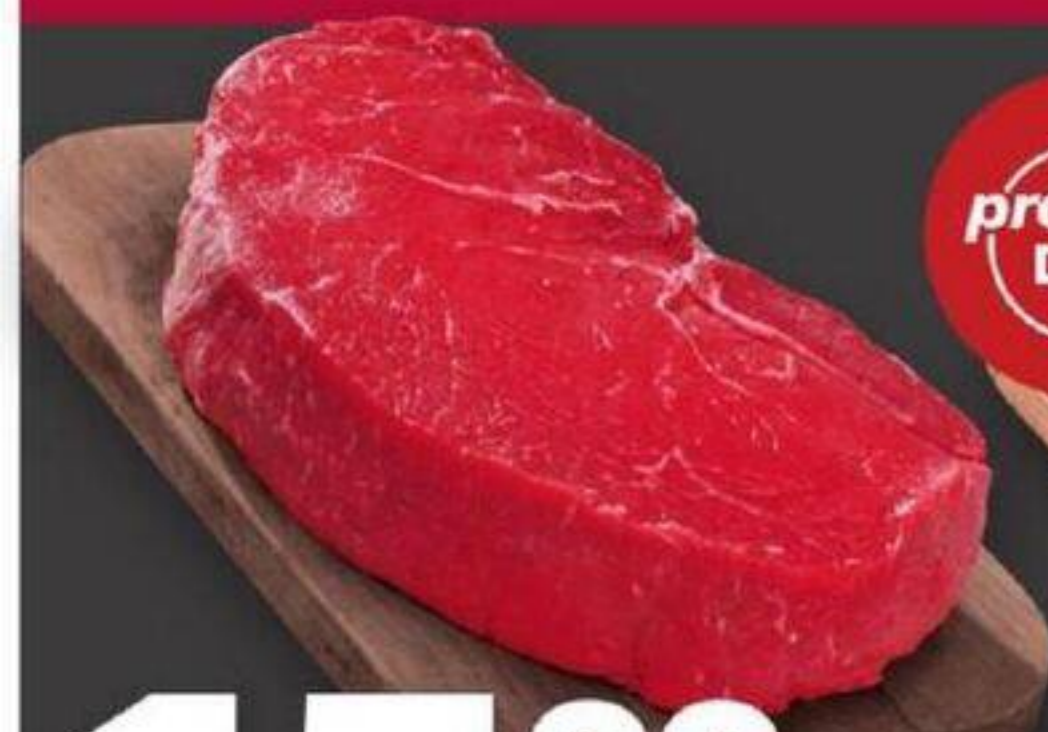

10³⁹

vin rouge, blanc ou rosé
750 ml-1 L, choix varié
reg. de 11,19 à 19,19

QUALITÉ ET VARIÉTÉ

15⁹⁹ /lb
bifteck de haut de surlonge (Boston) désossé sans culotte
35,25/kg
reg. 17,99/lb - 39,66/kg

4⁹⁹ /lb
côtelettes de porc frais désossées coupe du centre
11,00/kg
reg. 7,99/lb - 17,61/kg