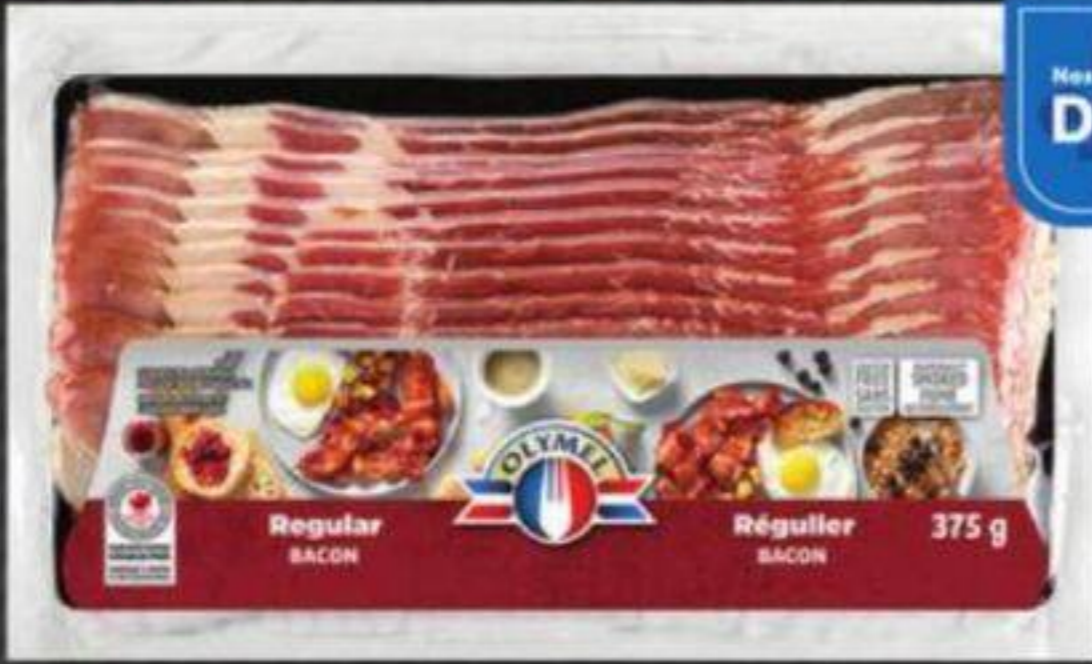

**ROSETTES DE BŒUF FRAIS C'EST PRÊT À CUIRE FRESH BEEF ROSETTES**  
Sélection variée  
Assorted selection  
26,43 \$/kg  
Rég. 29,19\$/kg

**11<sup>99</sup>**  
\$/lb

**FORMAT FAMILIAL**  
FAMILY SIZE

**PORC HACHÉ MAIGRE Parties fraîches et surgelées FRESH AND FROZEN PARTS LEAN GROUND PORK**  
Format familial  
Family size  
9,90 \$/kg  
Rég. 11,99\$/kg

**4<sup>49</sup>**  
\$/lb

**CÔTES DE DOS DE PORC FRAIS PLAISIRS GASTRONOMIQUES // FRESH PORK BACK RIBS**  
740 g  
Rég. 19,99\$

**15<sup>99</sup>**

**Nos produits D'ICI**

**7<sup>99</sup>**

**BACON OLYMEL BACON**  
375 g  
Rég. 8,99\$

**Nos produits D'ICI**

**POITRINES DE POULET FARCIES, LANIÈRES OU CROQUETTES DE POULET PANÉES SURGÉLÉES MAPLE LEAF PRIME FROZEN BREADED STUFFED CHICKEN BREASTS, CHICKEN STRIPS OR NUGGETS**  
568 ou/ou 700 g  
Rég. 16,99\$