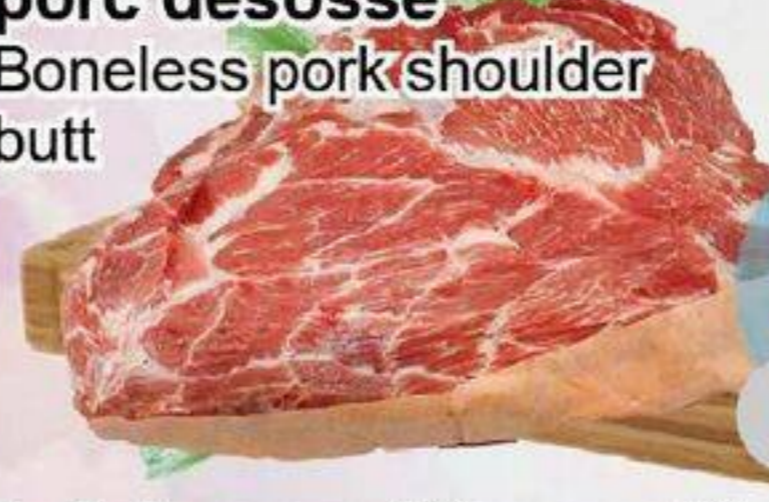

\$4.39/kg
1.99 lb
Rég: 3.99

Stromaté poisson
Butter fish

\$5.71/kg
2.59 lb
Rég: 3.99

VIANDE / MEAT

Soc d'épaule de porc désossé
Boneless pork shoulder butt

\$5.49/kg
2.49 lb
Rég: 3.29

Jarret de boeuf Décongelé sans os
Thawed beef shank boneless