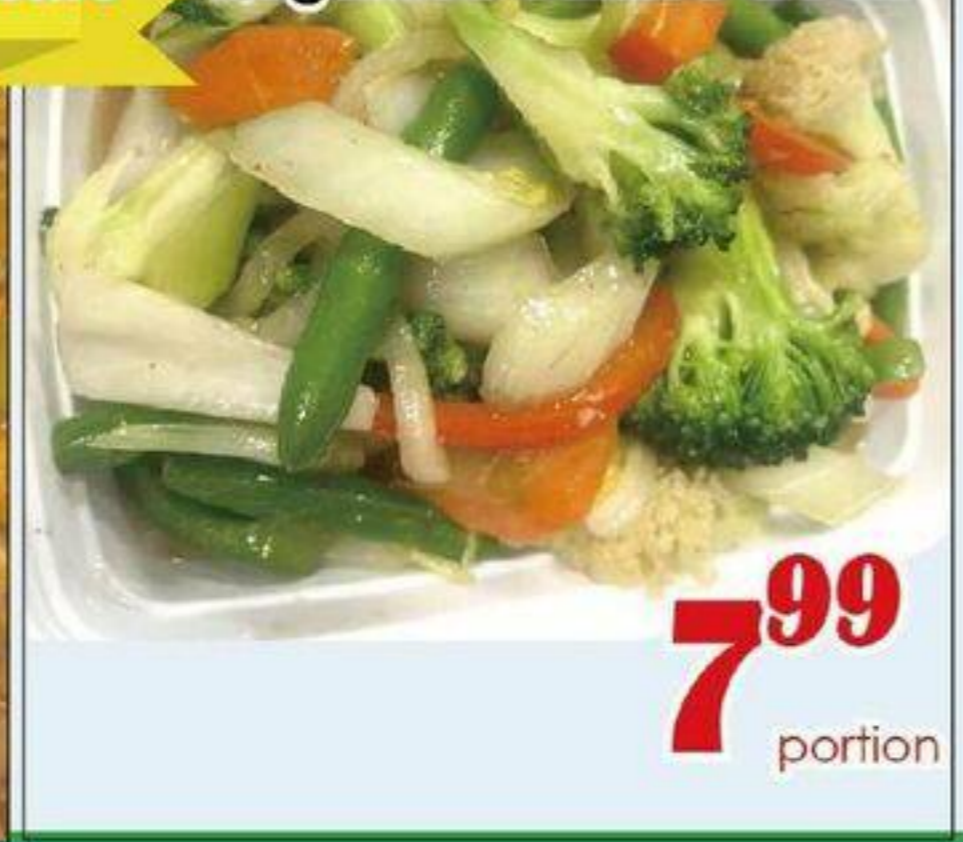

2/3.00+tax ea/ch
Rég:3.99

Aire de restauration / Food court
Le Porc aigre-doux

7.99 portion

Légumes sautés à l'ail

7.99 portion

Cotelettes de porc sel & poivre

7.99 portion

Thé aux Fruits