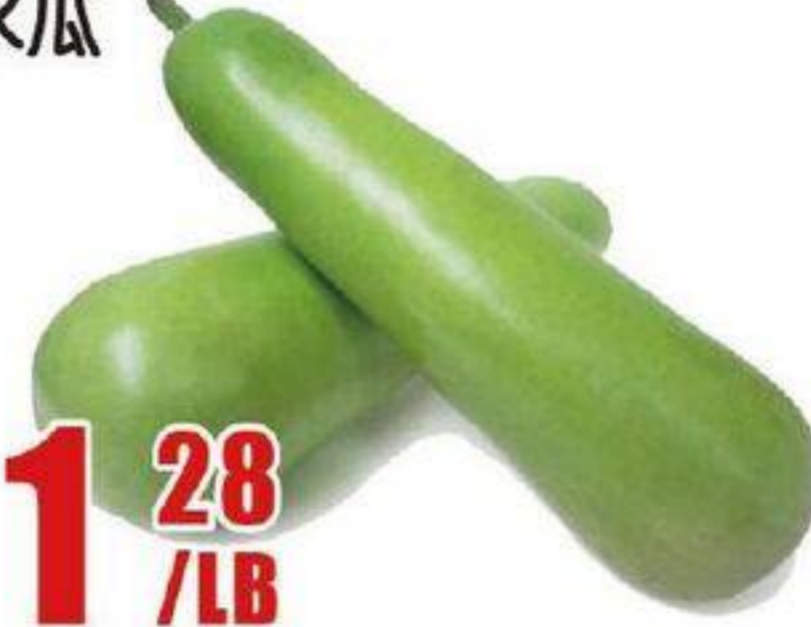

FRUITS & LÉGUMES / FRUITS & VEGETABLES

chou-fleur
富贵花

1 58
/LB

COURONNES DE BROCOLI
无头西兰花

1 98
/LB

Carottes En Vrac
胡萝卜

0 88
/LB

COMCOMBRE VERT LONG
长青瓜

0 88
/CH

Patate Douce Pourpre
紫心甜番薯

1 68
/LB

LUFFA
水瓜

1 28
/LB

HETRE BLANC
袋装海鲜菇

2 Pour 1 98

TOMATE DE SERRE
温室番茄