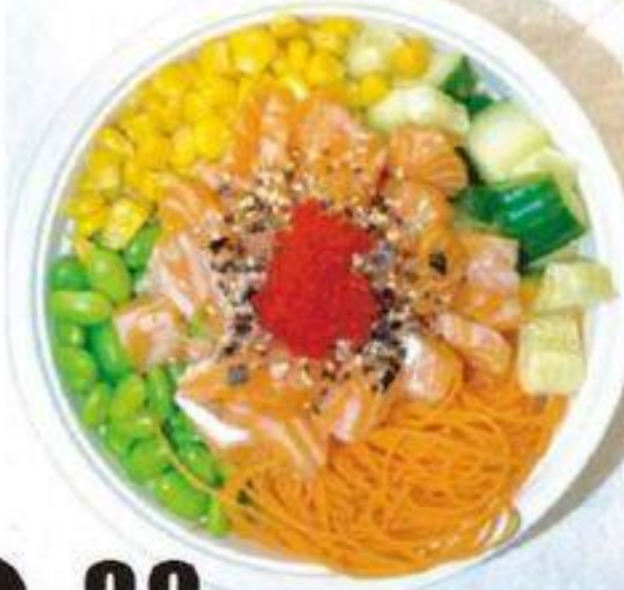

6 98
/CH

NOURRITURE CHAUDE / HOT FOOD

CREVETTES SEL ET POIVRE (PETIT)
椒盐虾小份

7 58
/CH

POULET GENERAL TAO (PETIT)
左宗棠鸡(小)

6 58
/CH

RIZ FRIT AUX CREVETTES DE
YANGZHOU 虾仁扬州炒饭

4 98
/CH

Légumes sautés (PETIT)
清炒时蔬(小)

4 58
/CH

SUSHI / BBQ

Rouleau aux Crevettes Tempura
天妇罗炸虾卷

4 88
/CH

POKE BOWL SAUMON TARTARE
三文鱼塔塔波奇碗

9 88
/CH

ROTI DE PORC
烧猪肉