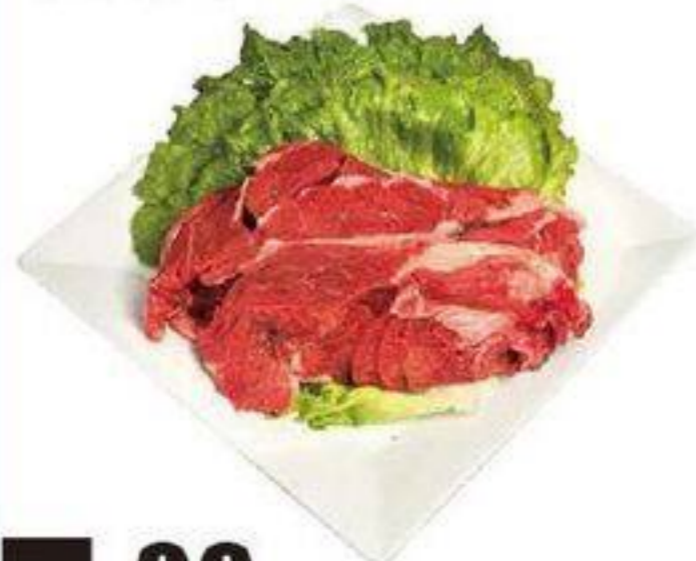

2³⁸
/LB

Echine de bœuf
牛梅头

7⁸⁸
/LB

Cuissese de poulet
鸡大腿