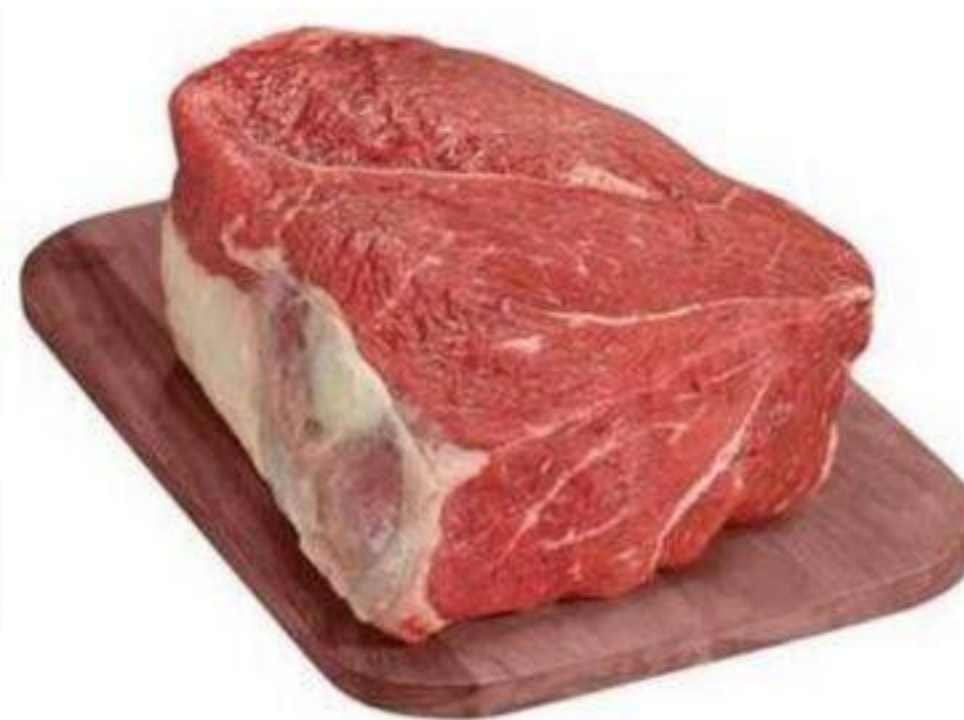

CH. / EA.

UNIBROU
PALE ALE ANGLAISE
ENGLISH PALE ALE
4X473ML

VIANDES ET POISSONS

17⁹⁹

/ LB

**POITRINE DE POULET DÉSOSSÉE
ÉRABLE & CHIPOTLE**
MAPLE CHIPOTLE BONELESS
CHICKEN BREAST
39.66 / KG

7⁹⁹

/ LB

**RÔTI ÉPAULE DE
BOEUF DÉSOSSÉ**
BONELESS BEEF
SHOULDER ROAST
17.61 / KG

2⁹⁹

/ LB

**ÉPAULE DE PORC
PICNIC FRAIS**
FRESH PICNIC PORK
SHOULDER
6.59 / KG

7⁴⁹

/ LB

**ESCALOPES DE POITRINE DE
POULET**
CHICKEN BREAST
SCALLOPINI
FORMAT FAMILIAL
16.51 / KG

2⁹⁹

/ LB

**CÔTELETTE LONGE DE PORC
AVEC OS**
BONE IN CENTRE PORK CHOP
FORMAT FAMILIAL
6.59 / KG

5⁹⁹

/ LB

**ESCALOPES DE POITRINE DE
POULET**
CHICKEN BREAST SCALLOPINI
FORMAT FAMILIAL
16.51 / KG

PRÊT-À-MANGER