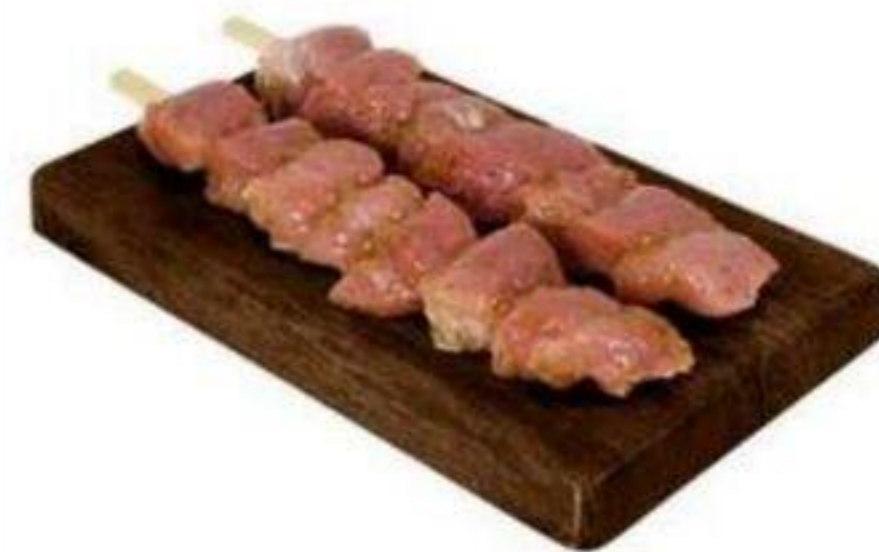

# VIANDES ET POISSONS

**1360**  
/ LB

**FAUX FILET BOEUF  
ÉCONOMIQUE**  
BEEF SPENCER ECONOMY  
29.99 / KG

**335**  
/ LB

**POULET DE GRAIN**  
GRAIN FED  
CHICKEN  
7.39 / KG

**499**  
/ LB

**PORC SOUVLAKI**  
SOUVLAKI PORK  
10.99 / KG

**1678**  
/ LB

**BAVETTE DE BOEUF**  
BEEF FLAT MEAT STEAK  
36.99 / KG

**267**  
/ LB

**ÉPAULE DE PORC**  
PICNIC FRAIS  
FRESH PICNIC PORK  
SHOUDLER  
5.89 / KG

**270**  
/ LB

**PILONS DE POULET**  
CHICKEN DRUMSTICK  
FORMAT FAMILIAL  
5.95 / KG