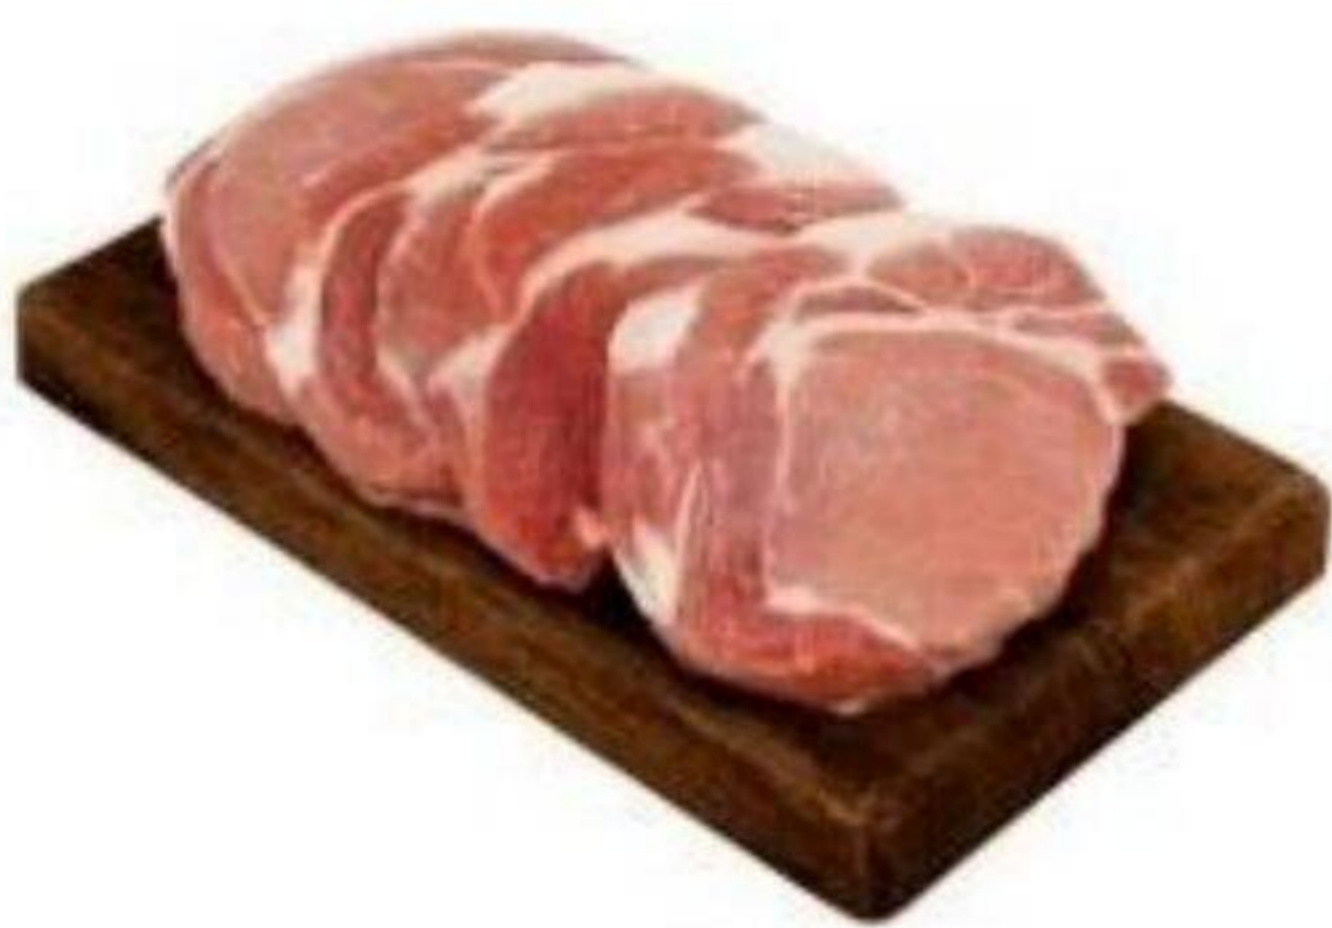

**499**

CH. / EA.

**STROMBOLI**  
PIZZA  
368 - 422G

SÉLECTION VARIÉE

**2 / 300**

**CONCOMBRE**  
**ANGLAIS**  
ENGLISH CUCUMBER  
CANADA

**299**

CH. / EA.

**ANANAS**  
PINEAPPLE  
COSTA RICA  
GROS.7

**599**

/ LB

**BOEUF HACHÉ MI-MAIGRE**  
MEDIUM GROUND BEEF  
FORMAT FAMILIAL  
13.21 / KG

**349**

/ LB

**CÔTELETTE LONGE DE PORC**  
**DÉOSSÉE**  
BONELESS CENTRE PORK CHOP  
FORMAT FAMILIAL  
7.69 / KG