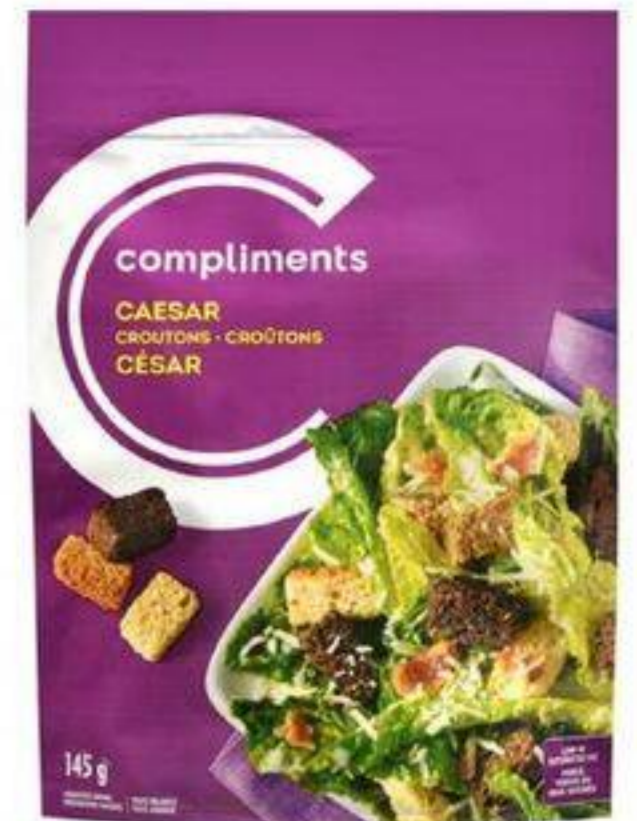

1.99

CH. / EA.

COMPLIMENTS
CROUTONS
145G

SÉLECTION VARIÉE