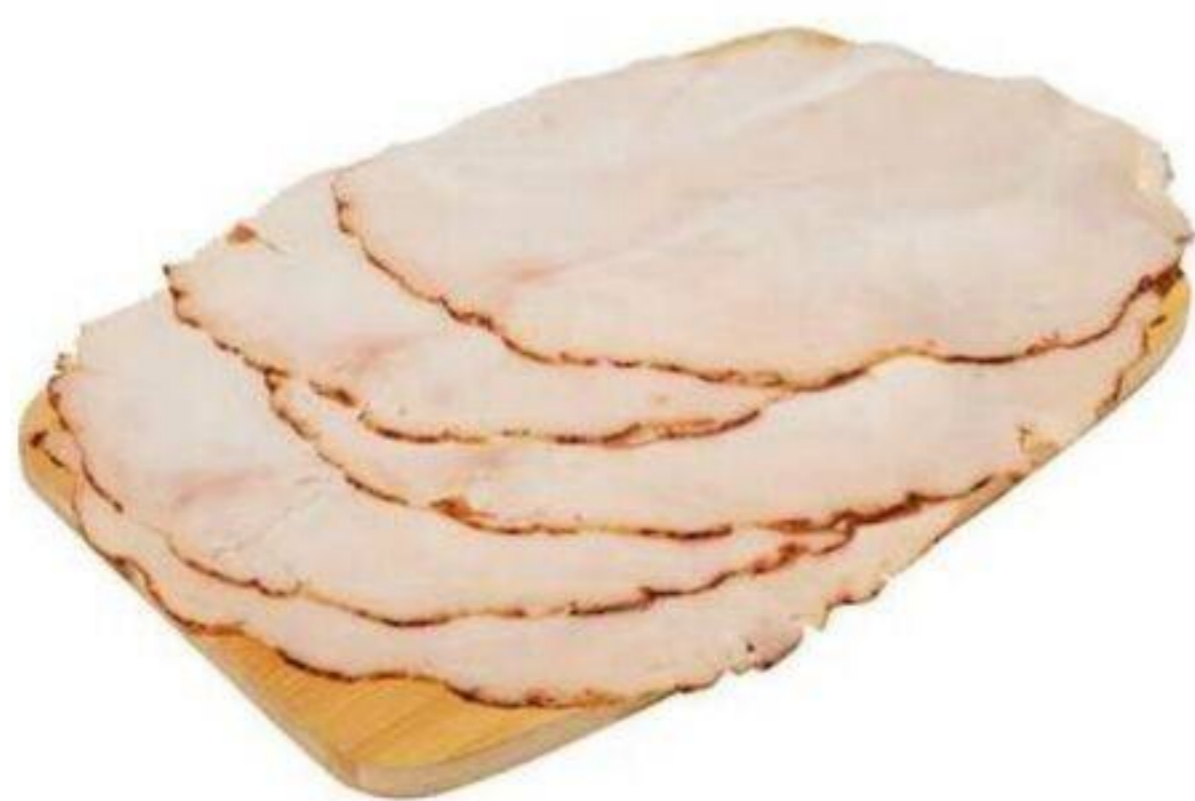

CHARCUTERIE

1321

/ LB

CUDDY
POITRINE DE DINDE
RÔTIE AU FOUR
OVEN ROASTED
TURKEY BREAST
25.99 / KG