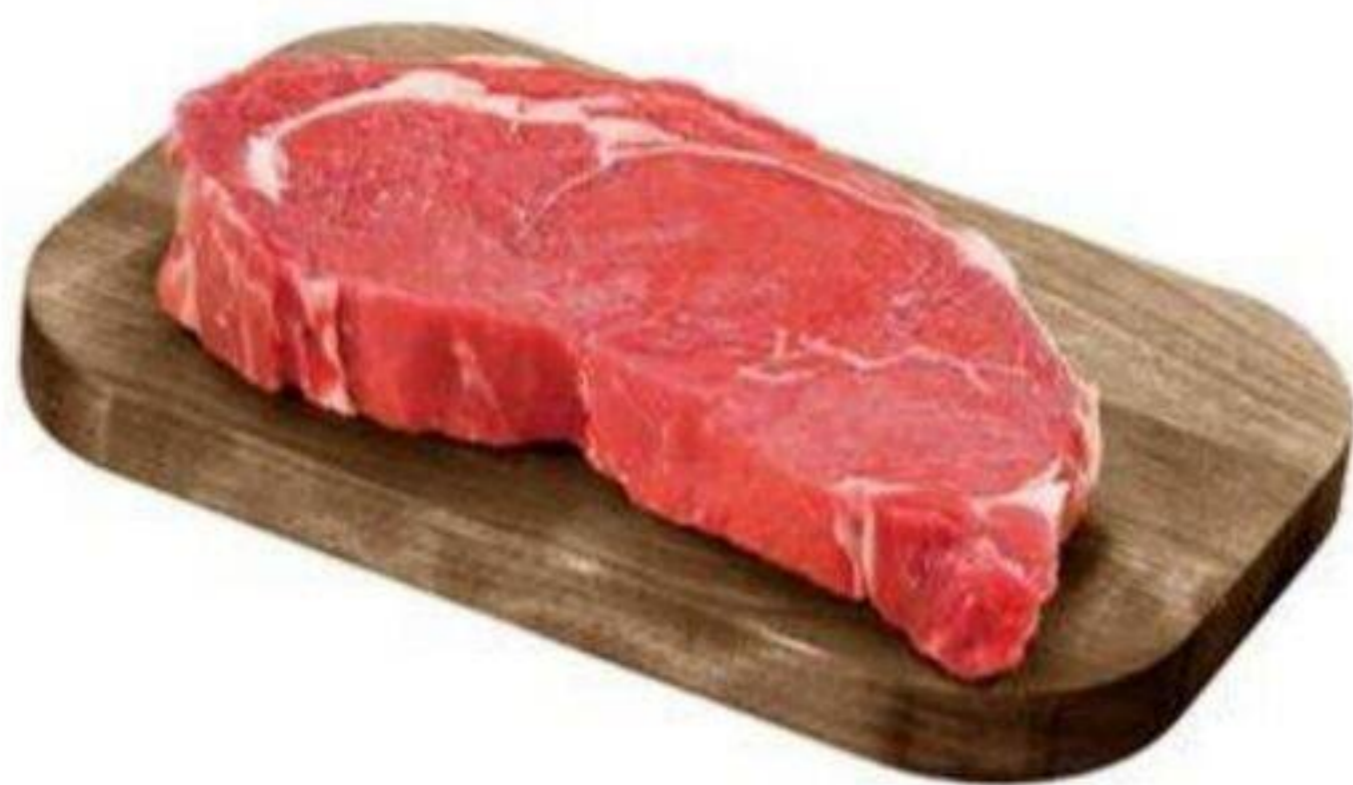

VIANDES ET POISSONS

1360
/ LB

**FAUX FILET BOEUF
ÉCONOMIQUE**
BEEF SPENCER ECONOMY
29.99 / KG