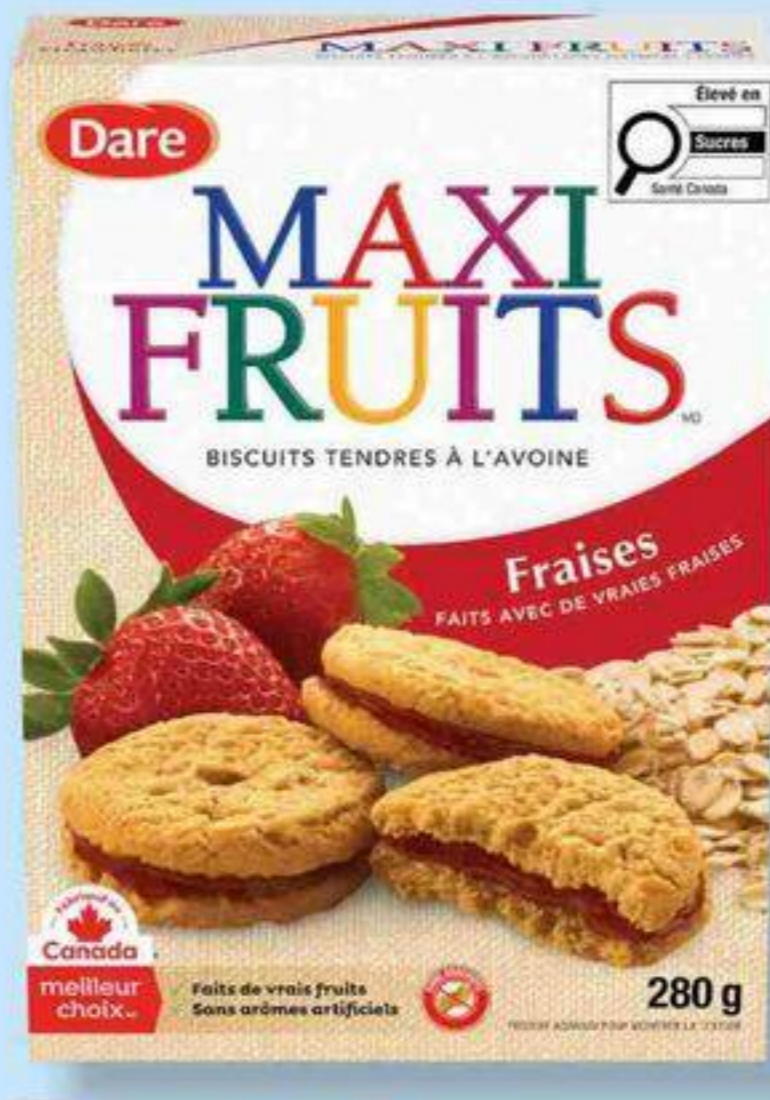

3.49 biscuits Dare 290-325 g, Maxi Fruits, Normandie, Meteo, 280 g, Suprême 290-350 g, choix varié Dare cookies reg. 4,29