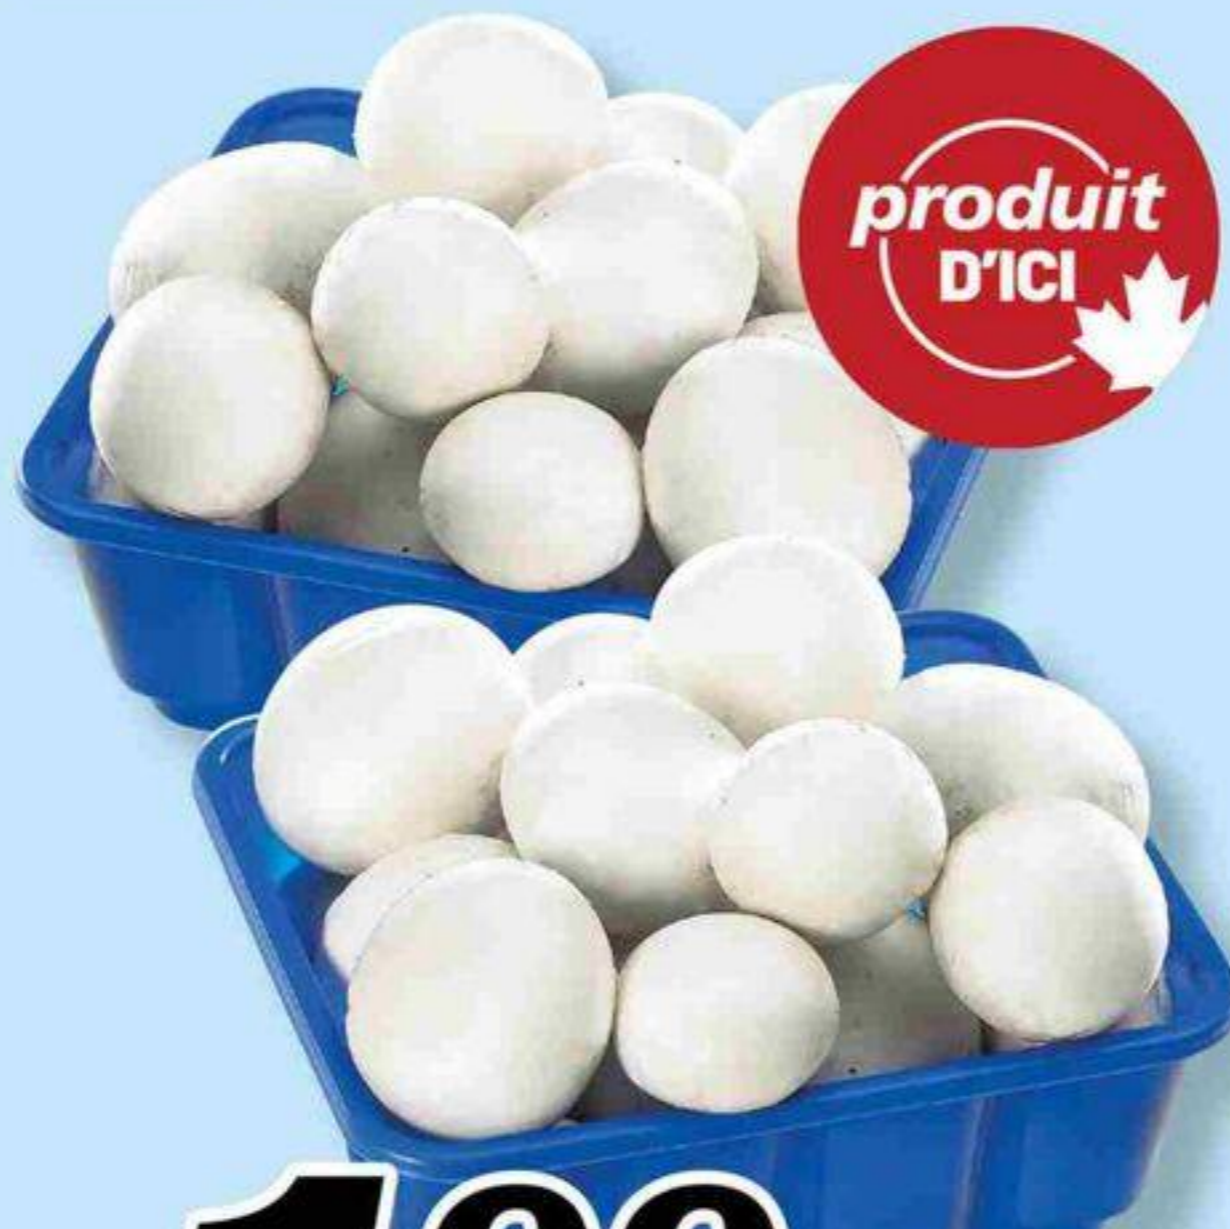

**30% d'économie**

**2<sup>74</sup>** /lb

poulet entier frais cat. «A», moins de 2 kg (4,4 lb), format économique fresh whole chicken, economic pack 6,04/kg reg. 3,89/lb - 8,58/kg

**2<sup>49</sup>**

potatoes jaunes, rouges ou Russet sac 5 lb, choix varié potatoes reg. 4,99