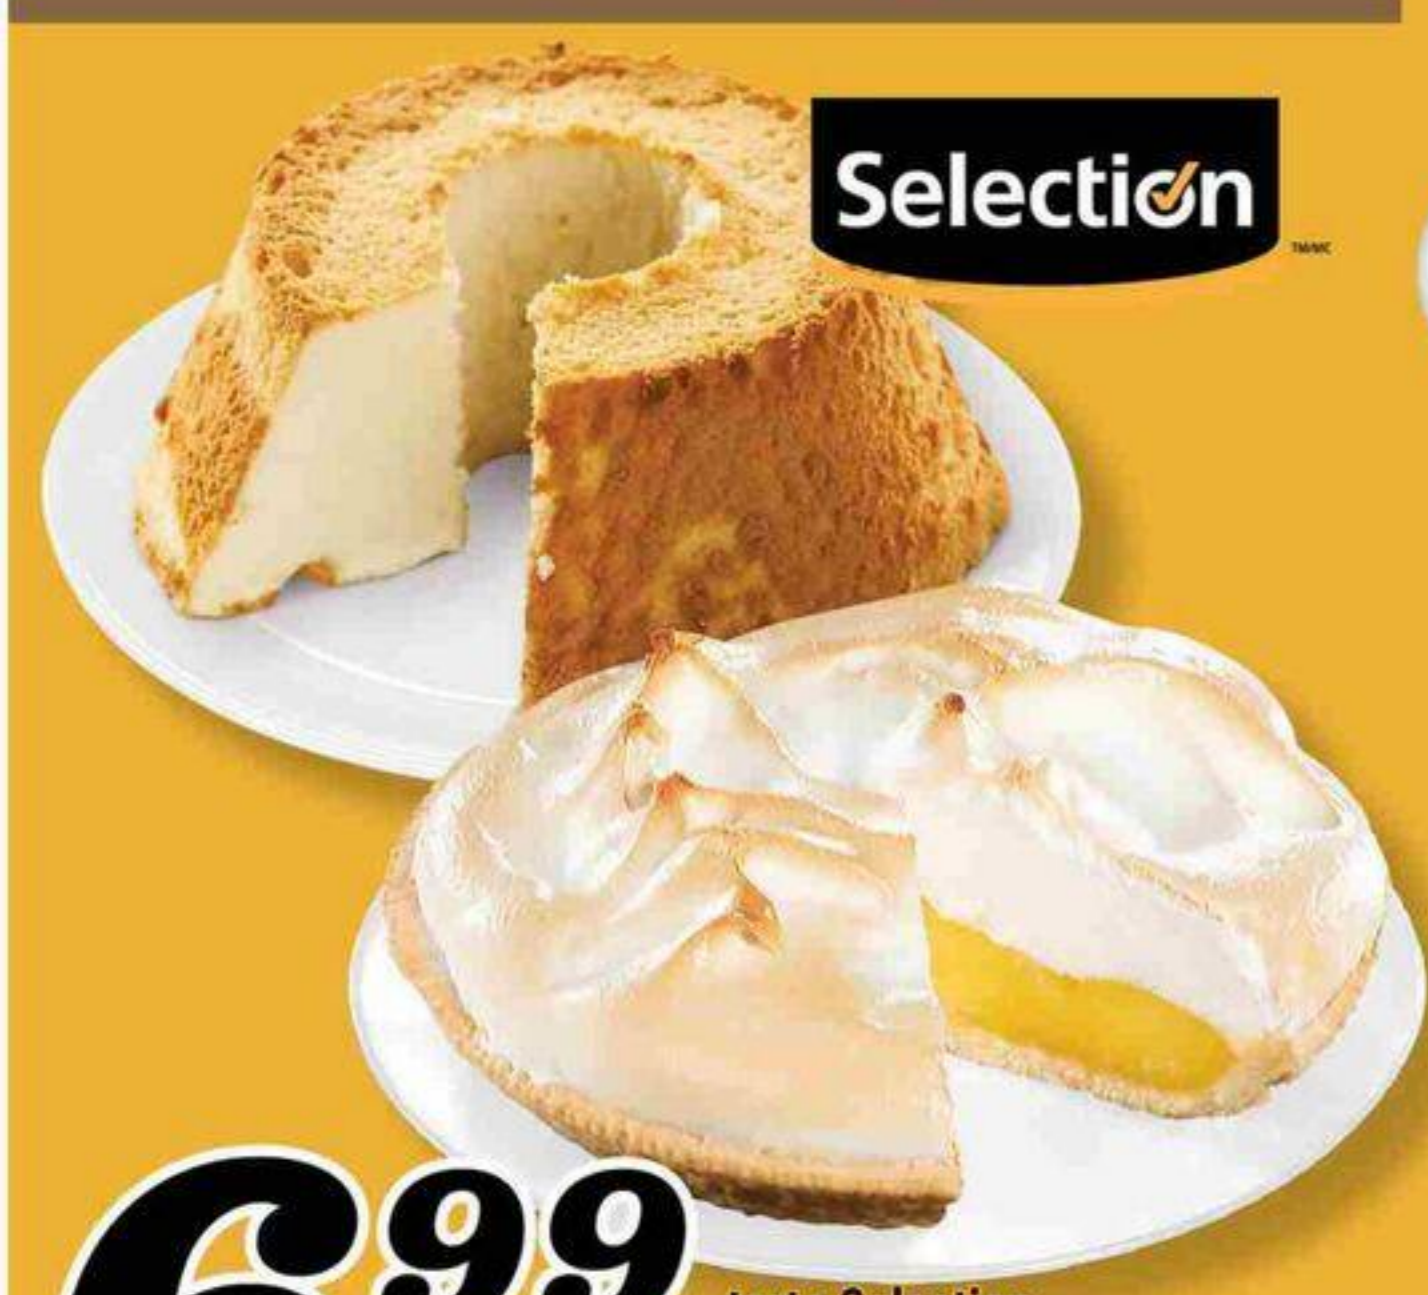

## la boulangerie

**Selection**

**6<sup>99</sup>**  
**tarte Selection**  
citron-meringue, 617 g,  
gâteau des anges 284 g  
Selection pie  
reg. de 7,49 à 8,99

**Laura Secord**  
DEPUIS SINCE 1843

**14<sup>99</sup>**  
**gâteau Laura Secord**  
475 g, choix varié  
Laura Secord cake