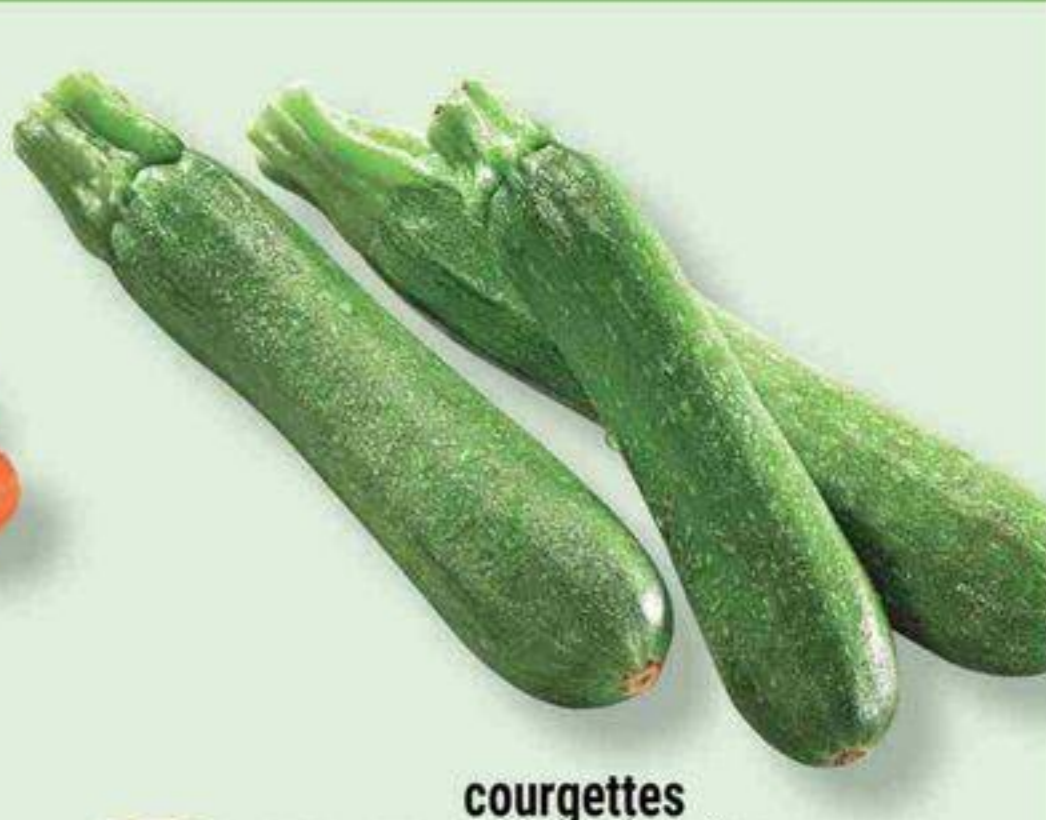

3⁹⁹
/lb
courgettes
produit des É.-U. et/ou importées du Mexique
zucchini squashes
8,80/kg
reg. 4,99/lb - 11,00/kg