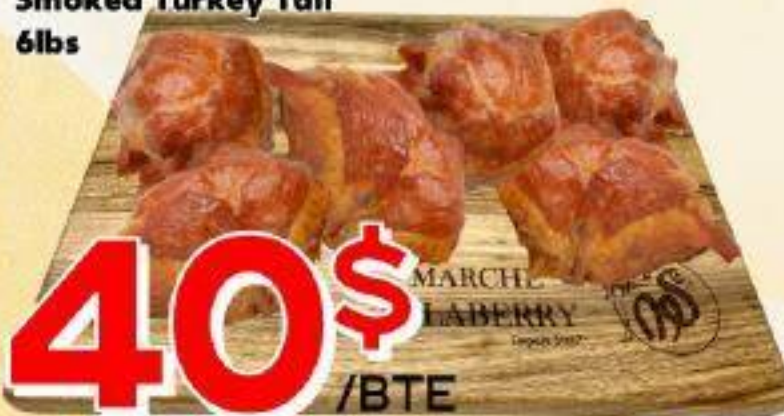

17.99
/CH

VIANDES ET VOLAILLES SURGELÉES

PILON DE POULET
Chicken Drumstick
18kg

70.00
/BTE

CROUPION DE DINDE FÛMÉ
Smoked Turkey Tail
6lbs

40.00
/BTE

HAUT DE CUISSE DE DINDE
Turkey Thigh
10kg

85.00
/BTE

CHÈVRE AVEC PEAU FÛMÉE
Goat with Smoked Skin
7lbs

50.00
/BTE

BŒUF AVEC OS
Beef with Bone
6lbs

35.00
/BTE

PEAU DE BŒUF
Beef Skin
7lbs

45.00
/BTE

POISSONS ET FRUITS DE MER SURGELÉS

BAR PETITE TÊTE SOSSO
Croaker sosso with small head
6lbs