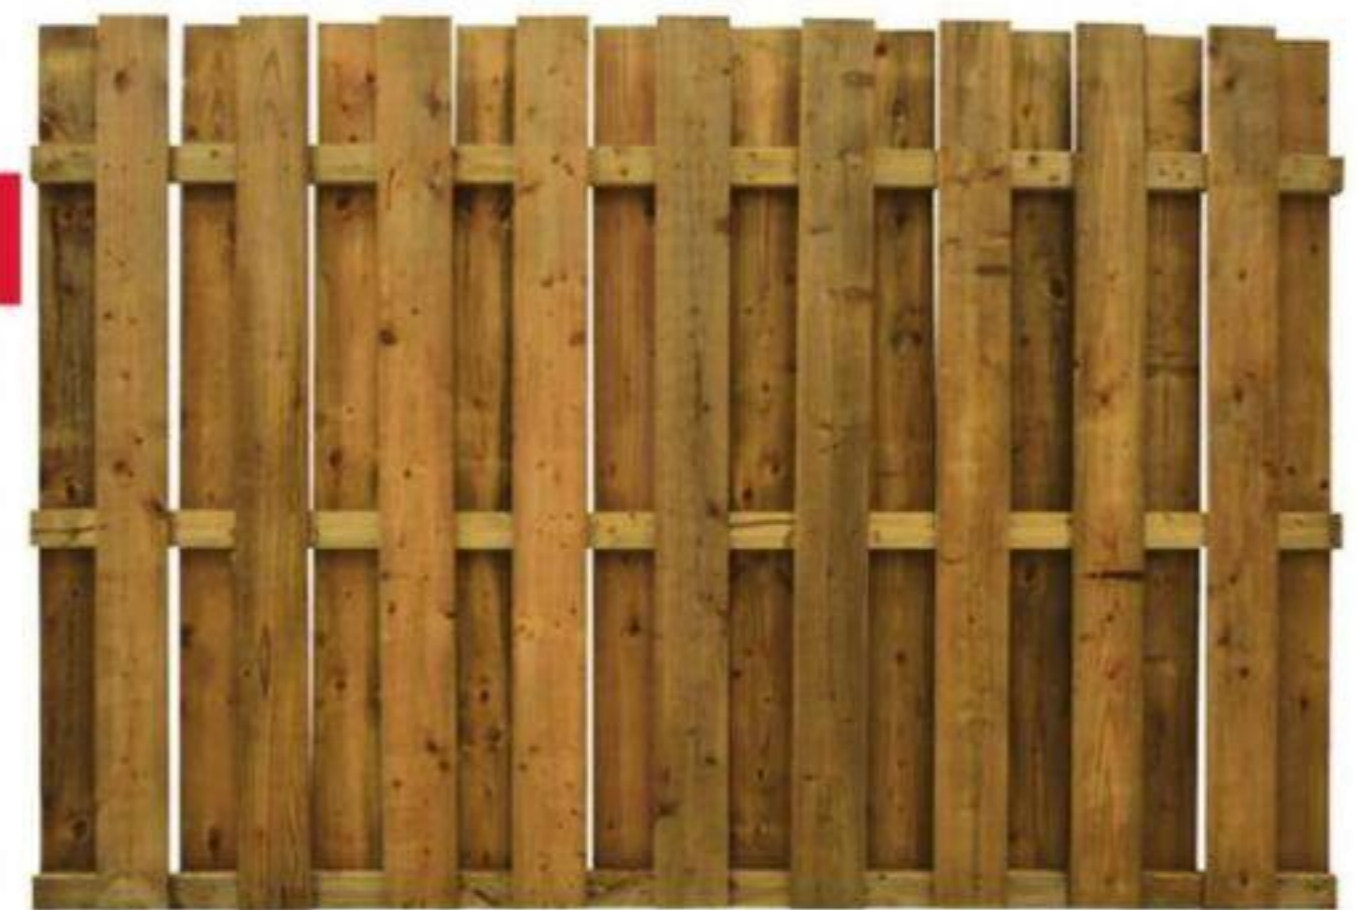

7⁷⁸ DALLE À PATIO
24" x 24" | Choix de modèles :
grise ou imitation pavé
BB04020-25
prix courant 8.99 ch.

3³⁸ DALLE À PATIO
18" x 18" | Choix de modèles :
grise ou imitation pavé
BB04000-10
prix courant 3.99 ch.

Rabais de **80\$**
349⁹⁸

BALANÇOIRE 3 PLACES
Couleur : noir
SA02048
prix courant 429.99

Rabais de **15\$**
79⁹⁸

CLÔTURE INTIMITÉ
EN BOIS TRAITÉ
5' x 8' | Bois traité tanatone
Pré-assemblée | 19 planches
CT03741
prix courant 94.99

SA03110
GRIS

32⁹⁸ ch.

CHAISE EXTÉRIEURE
«CAPE COD»
Capacité de 350 lb
Couleur: noir ou gris
SA03106-10
prix courant 36.99 ch.

SA03106
NOIR

REMPLEISSAGE DE
PROPANE

20 lb SA18806

SEULEMENT
10⁹⁸

OU