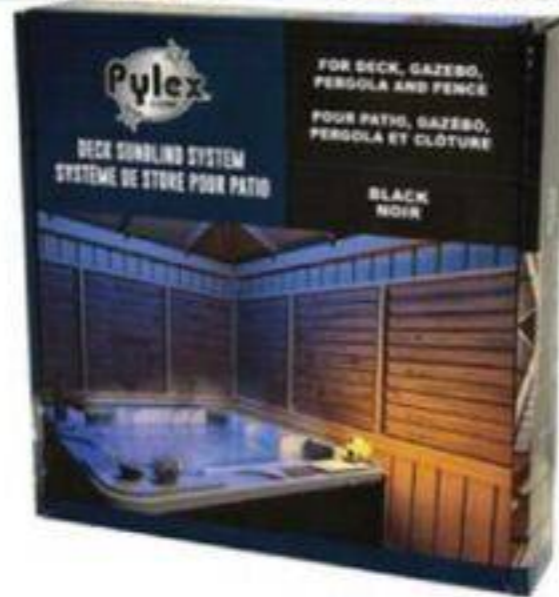

24⁹⁸

TREILLIS SUPER INTIMITÉ EN BOIS TRAITÉ
4' x 8' | Couleur : tanatone
BO02514
prix courant 29.99

Rabais de **12\$**

69⁹⁸
ch.

PEINTURE D'EXTÉRIEUR PREMIUM MAT
3.7 L | 100% acrylique | Fini mat ou satiné
Blanc naturel ou base à teinter
PE91221-31-51
prix courant 81.99 ch.
PE91761-64-67-70
prix courant 82.99 ch.

748

PLANCHE À CLÔTURE EN CÈDRE SUJI
1" x 6" x 6" | KD Sec
BO03301
prix courant 7.99

Rabais de **10\$**

99⁹⁸

PORTE MOUSTIQUAIRE «PRESTIGE»
33" x 81" | En pin
PF16252
prix courant 109.99

QUINCAILLERIE ET ACCESSOIRES

MAGASINEZ TOUS LES PRODUITS
Pylex >

23⁹⁸

SUPPORT DE BANC
En métal | Couleurs: noir
Bois traité non-inclus
CT19317
prix courant 26.99 ch.

19⁹⁸
/l'ens.

SYSTÈME DE QUINCAILLERIE POUR STORE DE PATIO
Permettant de construire 1 store de 72" L x 49" H | Incluant: 22 équerres, 10 plaquettes et vis | Couleur: noir
Bois traité non-inclus
CT19910
prix courant 23.99 / l'ens.

7⁹⁸
ch.

LAMPE SOLAIRE POUR POTEAU
En plastique | DEL blanc chaud
Choix de couleurs : noir ou blanc
Pile rechargeable incluse
EL12365-66
prix courant 10.99 ch.

QUANTITÉ LIMITÉE

Rabais de **10\$**

79⁹⁸

PORTE MOUSTIQUAIRE «LINÉA»
33" x 81" | En pin naturel
PF16254
prix courant 89.99