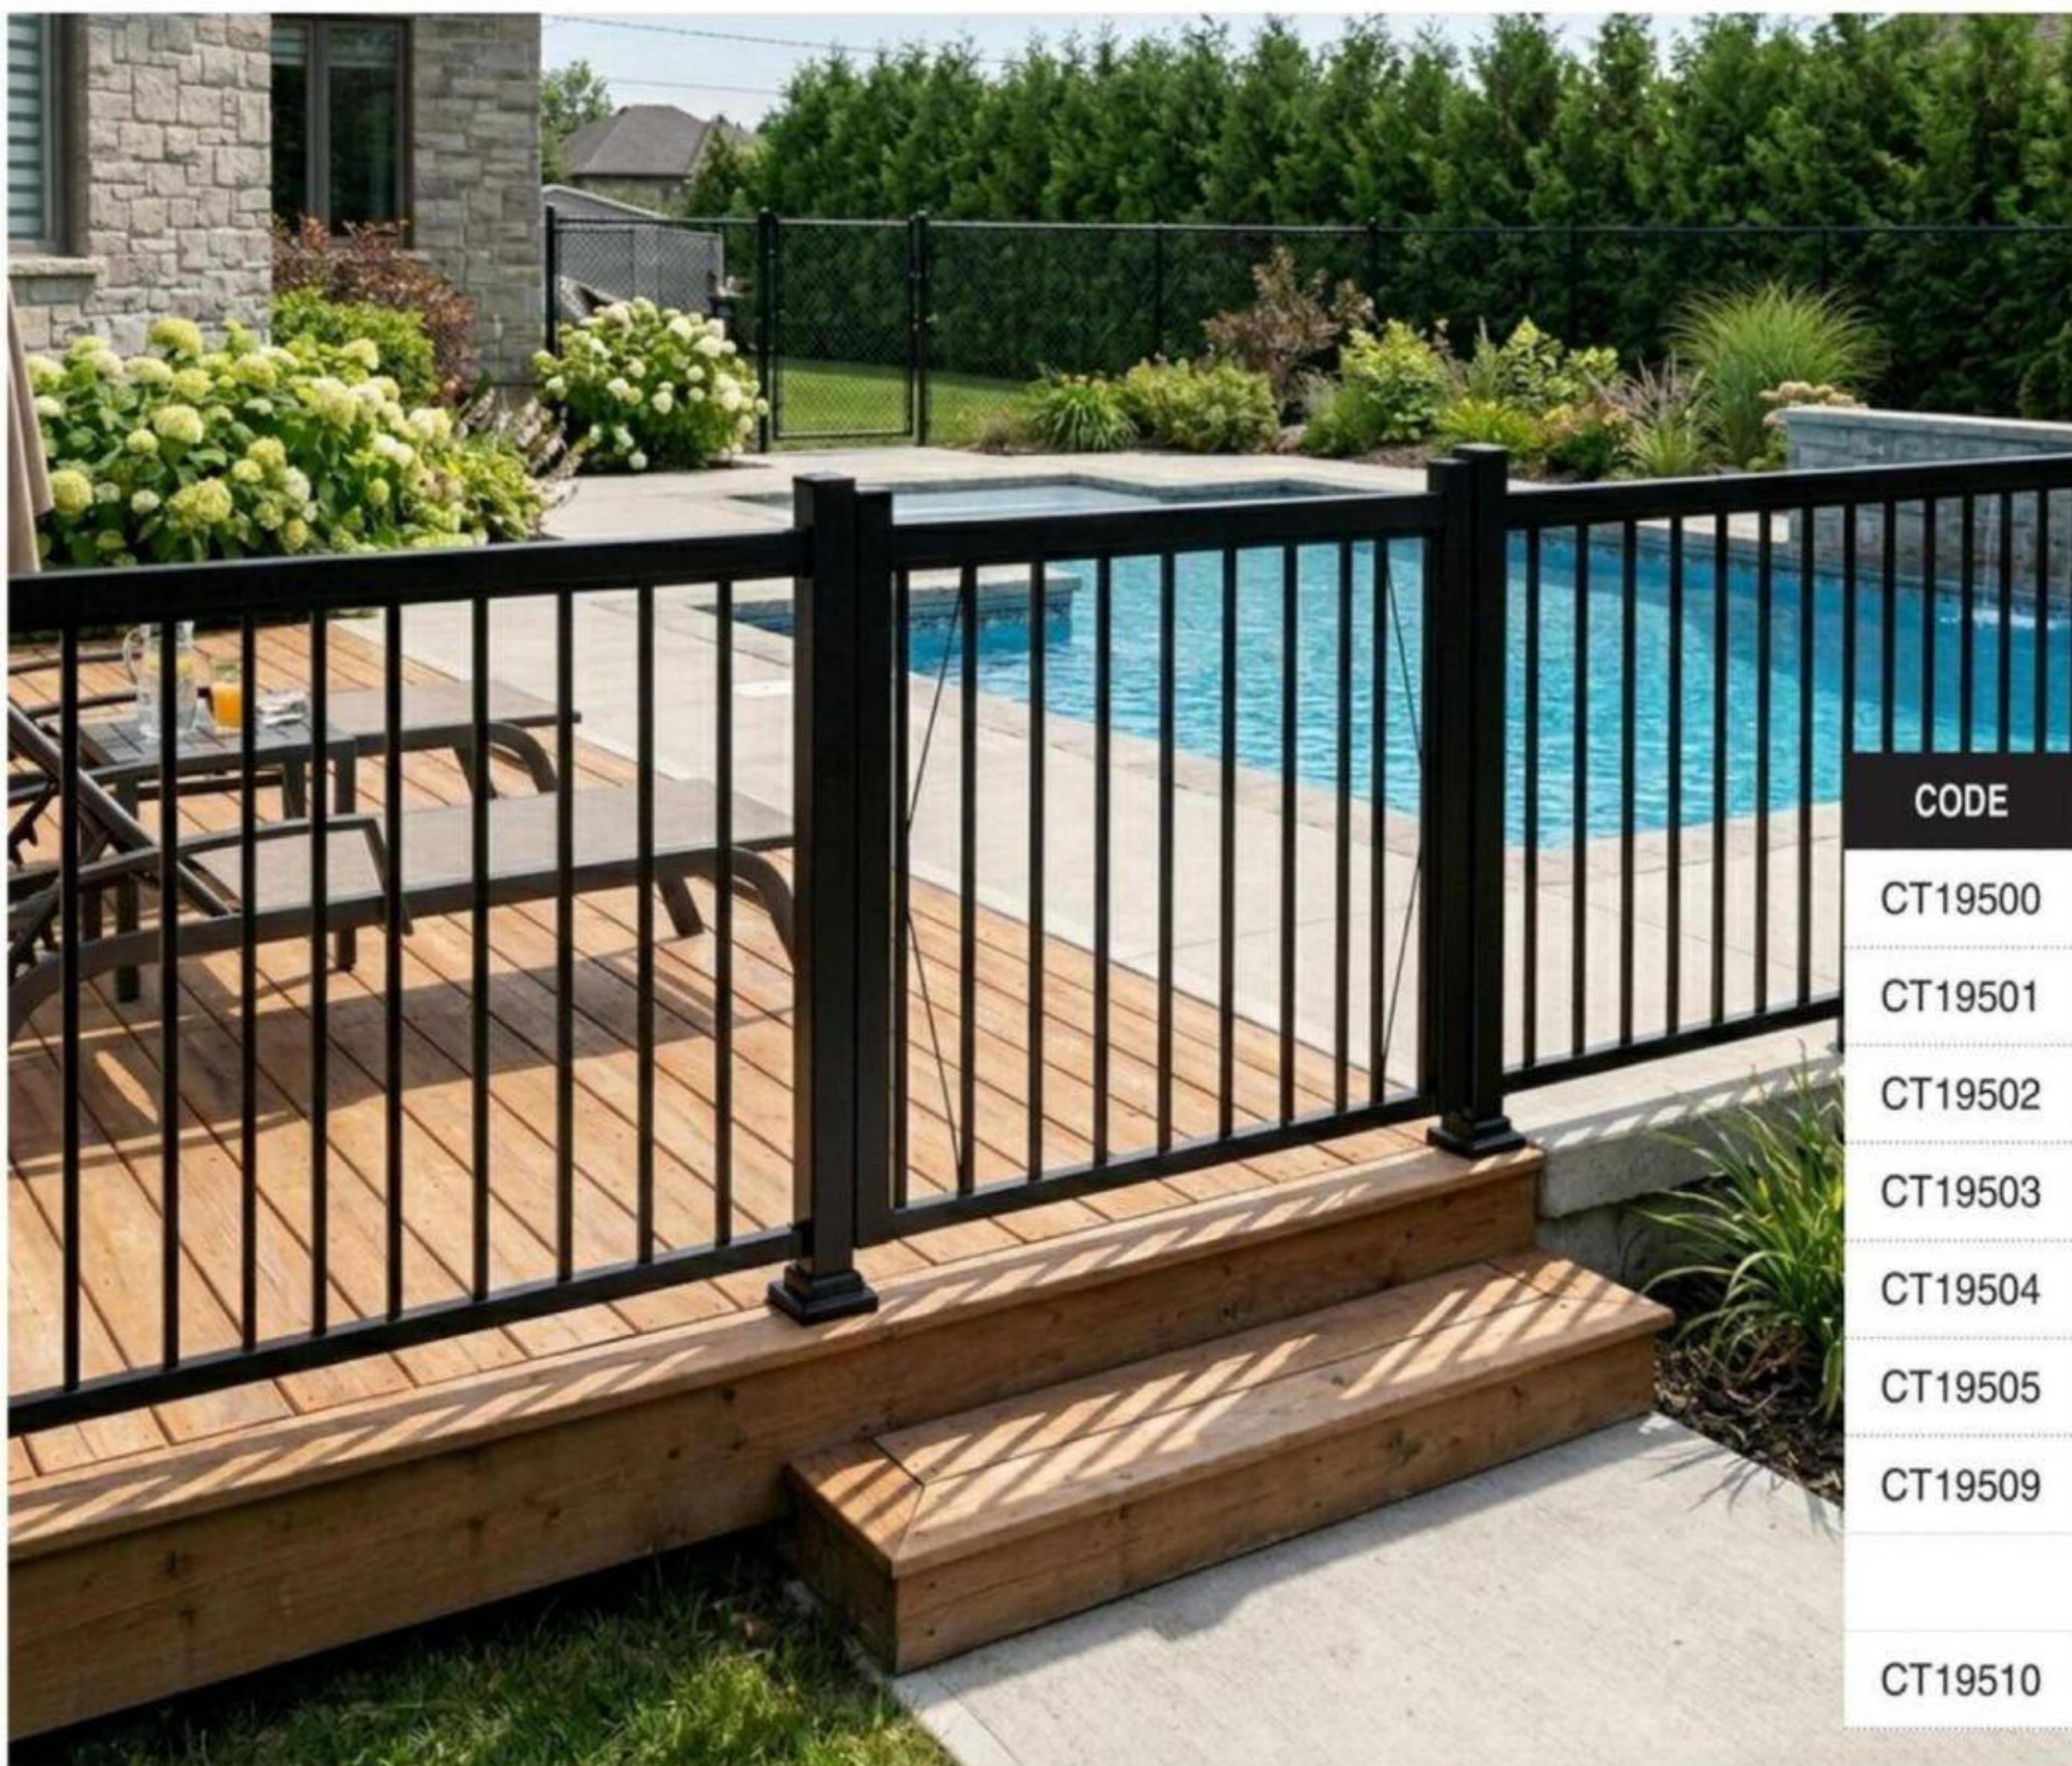

CODE	DIMENSIONS	PRIX	PROMO
SA03062	6" x 8"	1169.99	<b>999<sup>98</sup></b>
SA03064	8" x 10"	1699.99	<b>1599<sup>98</sup></b>

**R** Imperial  
Kool-Ray

*Entourage*

À partir de

**112<sup>98</sup>**

**SECTION DE RAMPE «ENTOURAGE»**  
En aluminium | Non-assemblée