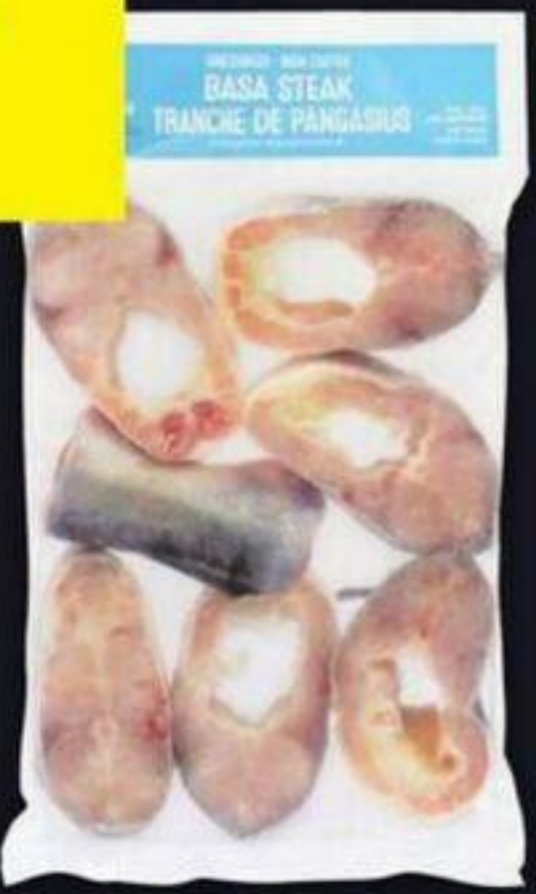

Préparé au Canada

9$

darnes de pangasius
surgelées, non cuites
basa steaks
frozen, uncooked
1 kg
20910469_EA