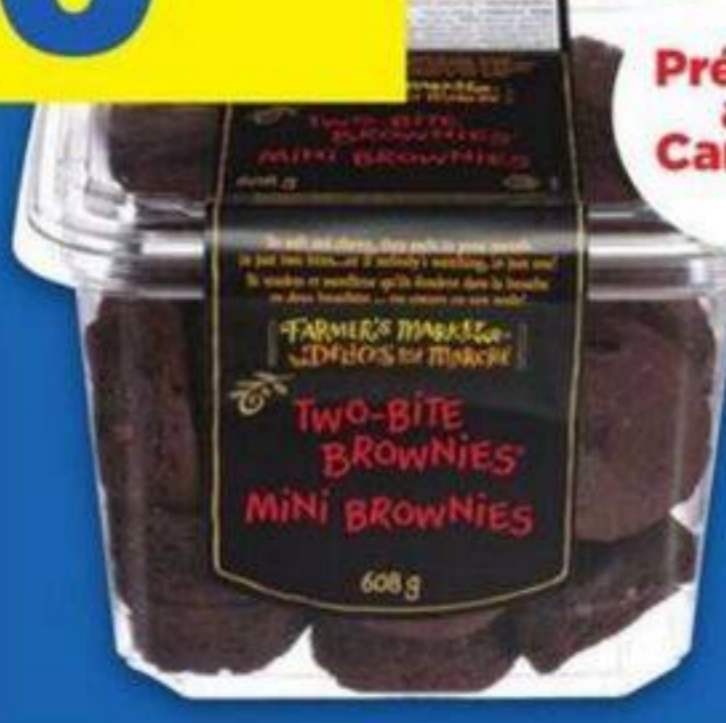

Préparé au Canada

6$

brownies
Délices du Marché^{MC}
brownies
608 g
21450067_EA