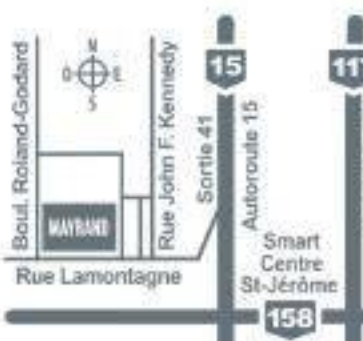

MAYRAND ST-JÉRÔME
400 Rue Lamontagne Saint-Jérôme, QC J7Y 0E1

Lundi 7h à 18h
Mardi 7h à 18h
Mercredi 7h à 20h
Jeudi 7h à 20h
Vendredi 7h à 20h
Samedi 7h à 17h
Dimanche 7h à 17h