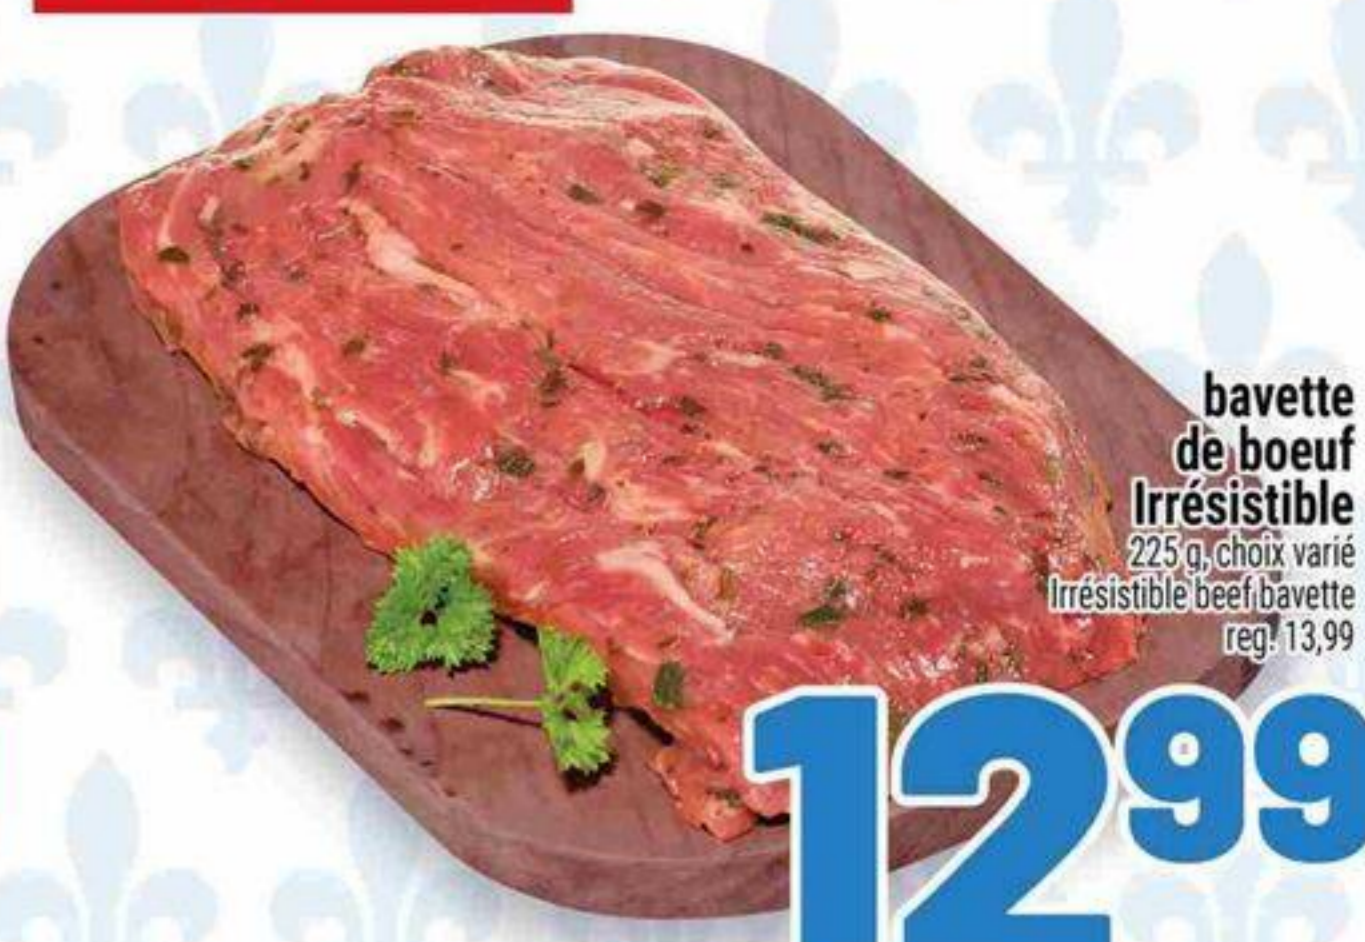

bavette de bœuf irrésistible
225 g choix varié
Irresistible beef bavette
reg. 13,99

12.99