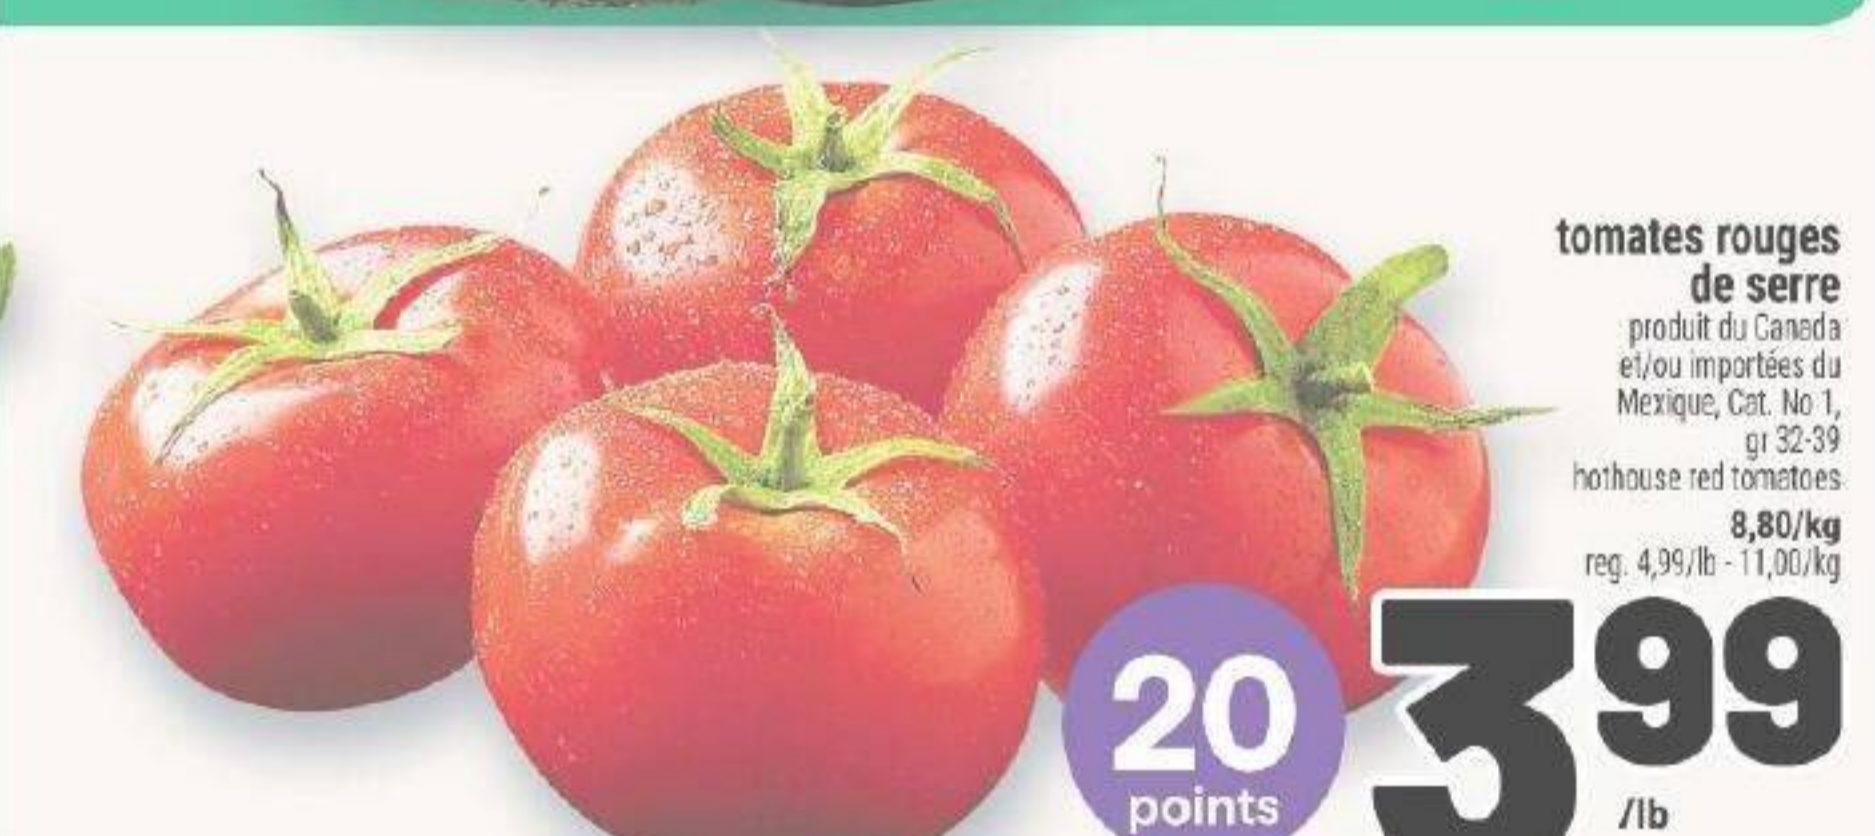

gros fruit

avocat Hass
importé du Mexique
et/ou du Pérou,
gr 15
Hass avocado
reg. 2,49

1.99
ch.

tomates rouges de serre
produit du Canada
et/ou importées du Mexique, Cat. No 1,
gr 32-39
hothouse red tomatoes
8,80/kg
reg. 4,99/lb - 11,00/kg