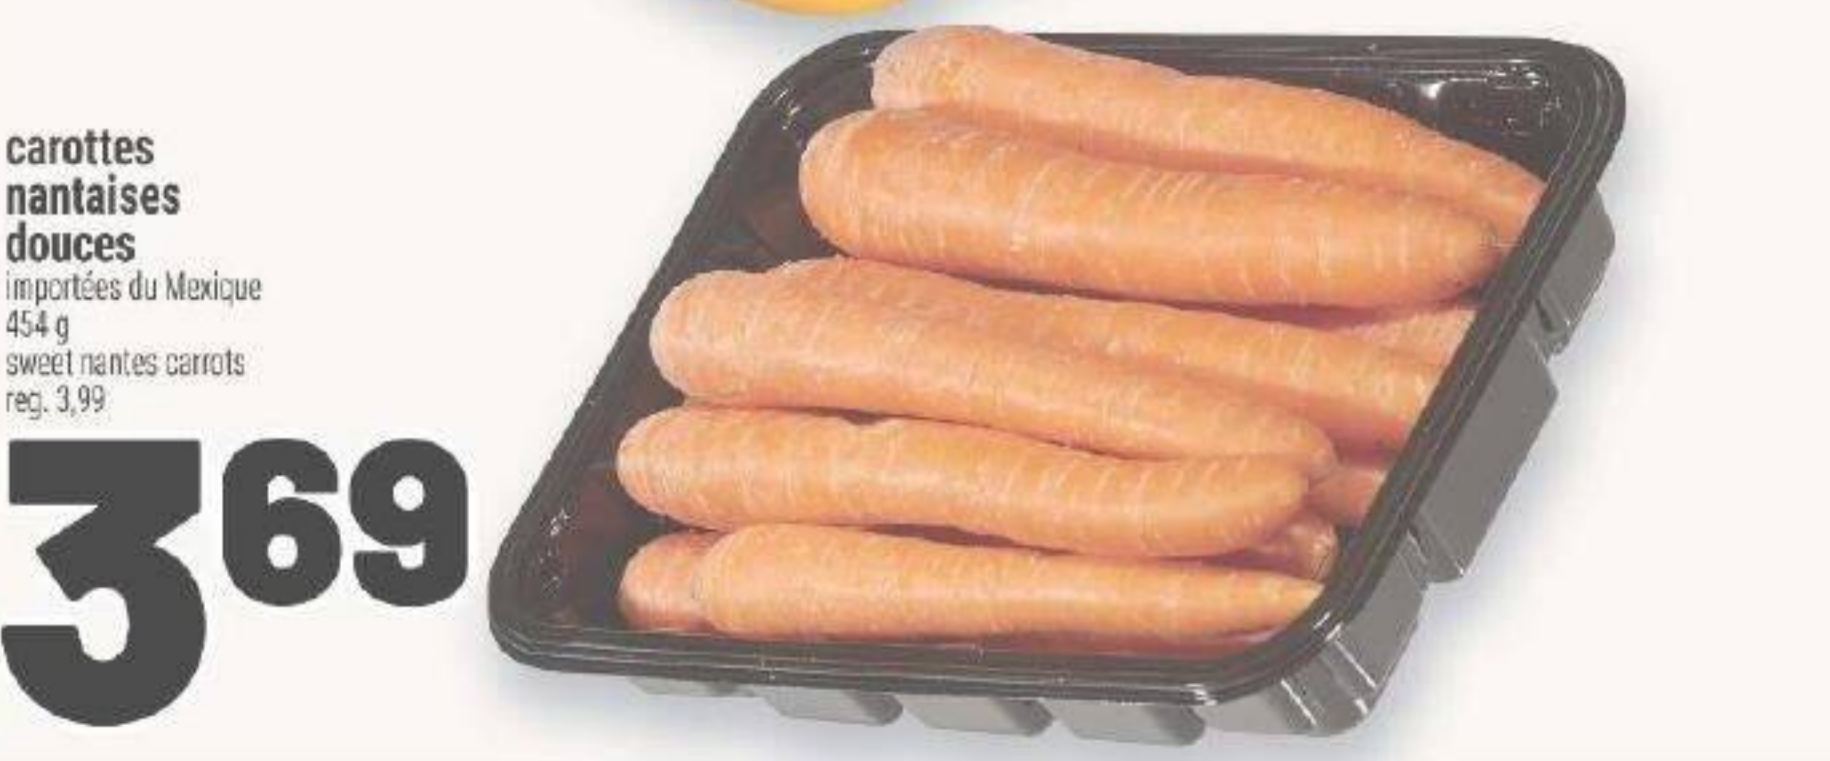

carottes nantaises douces
importées du Mexique
454 g
sweet nantes carrots
reg. 3,99

3.69