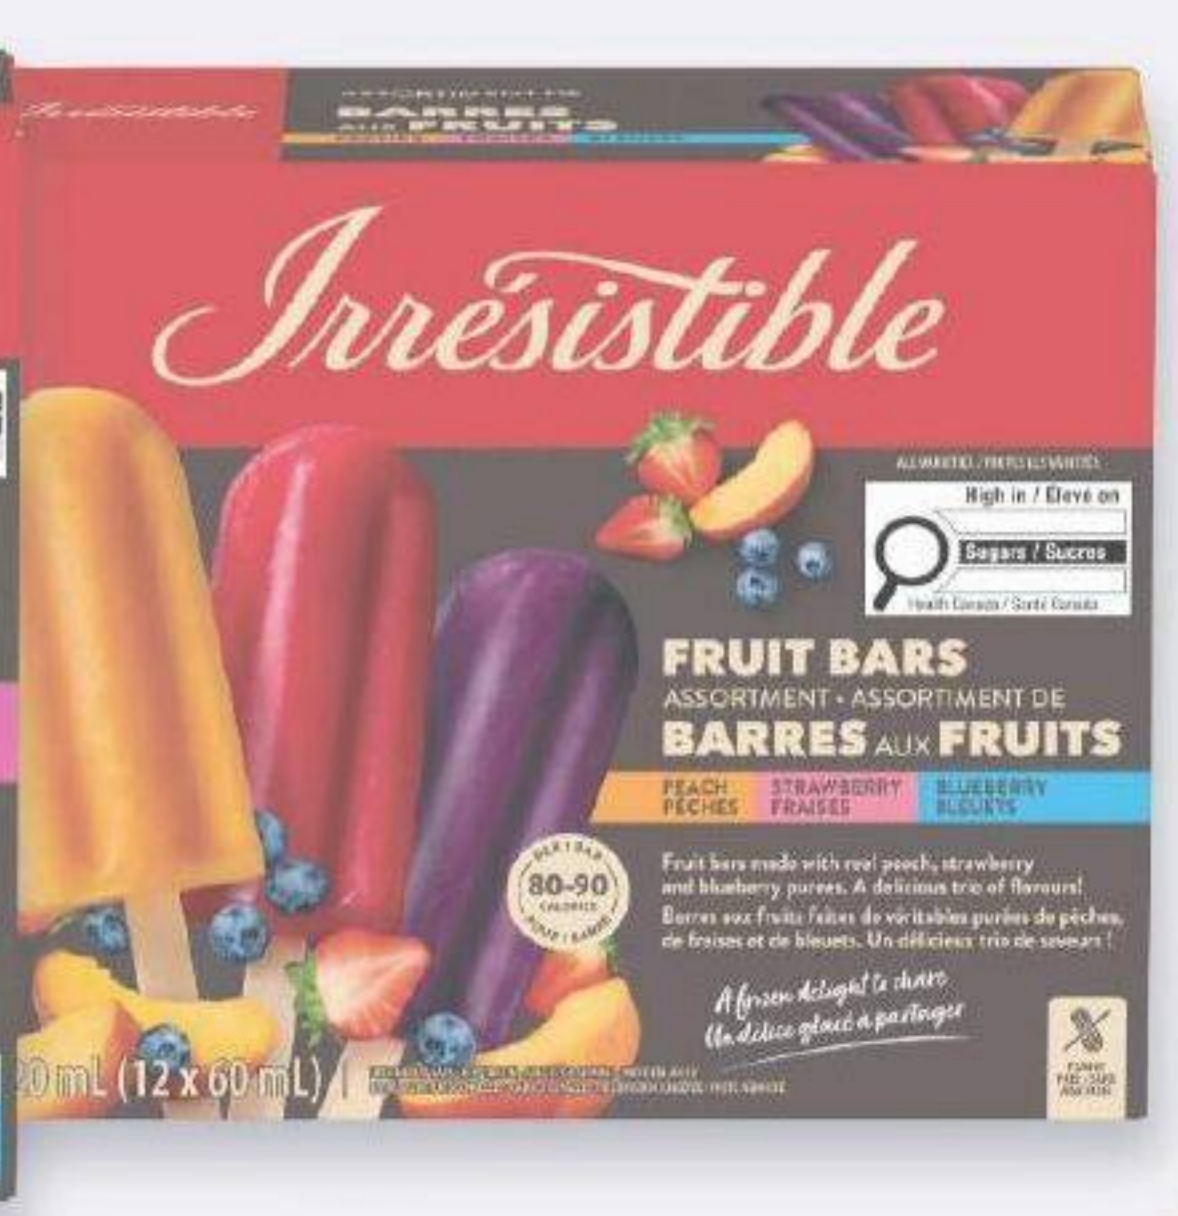

BARRES DE CRÈME GLACÉE PACANES PRALINÉES

FRUIT BARS ASSORTIMENT - ASSORTIMENT DE BARRES AUX FRUITS

21.99 l'unité à l'achat de 2 ou à partir de 24.49 la caisse

45.99

36.49 l'unité à l'achat de 2

la seule épicerie au Québec à m'offrir des points sur tous mes achats 1\$ d'achat = 1 point moi