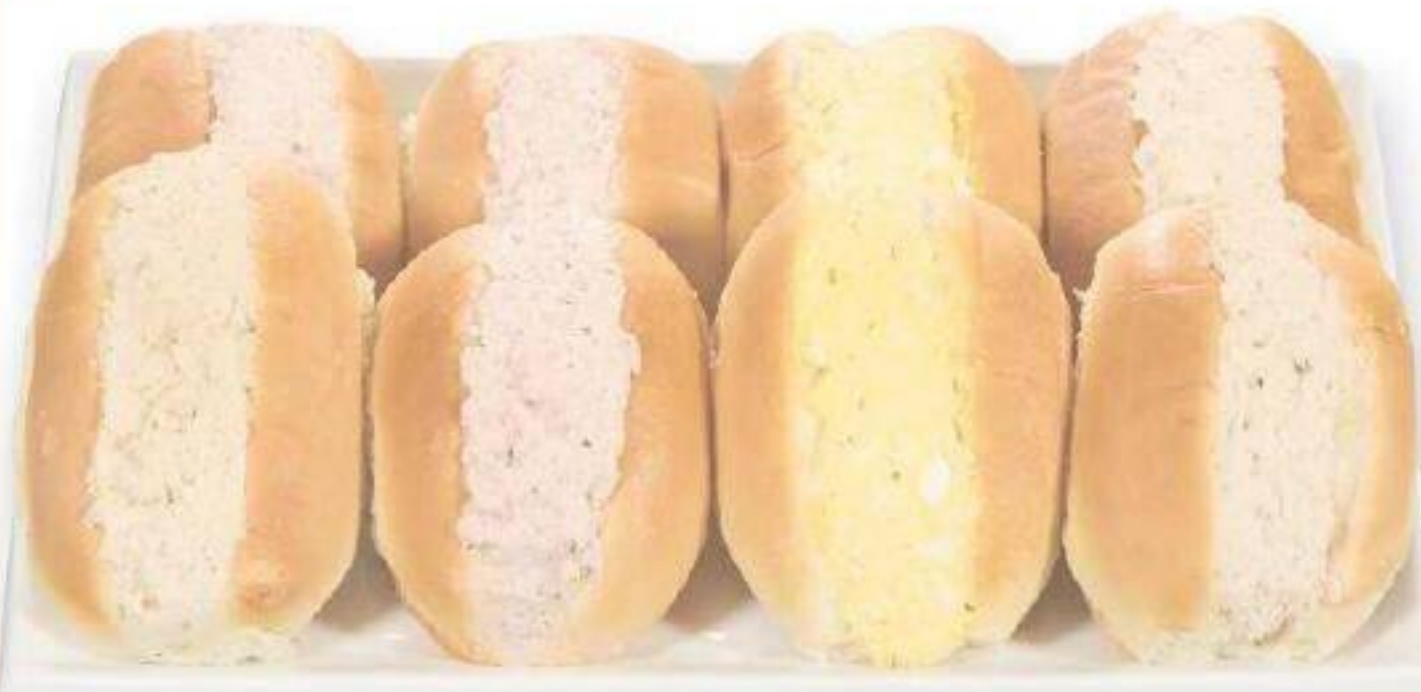

metrogo! préparés en magasin

c'est la saison du homard

cavatappi au fromage et au homard
cheese cavatappi with lobster
11,75/lb

259
le 100 g

beignets croustillants de homard et sauce citronnée
lobster cakes with lemon sauce
18,10/lb

399
le 100 g

coquilles farcies au homard
lobster filled shells
17,19/lb

379
le 100 g

C'EST NOUVEAU!
chez metro!

MAGASINS PARTICIPANTS SEULEMENT

au comptoir réchaud

sauce BBQ Benny & Co
originale, 500 ml
Benny & Co. BBQ sauce
reg. 5,99

499

C'EST NOUVEAU!
chez metro!

au comptoir réchaud

samosas végétariens
350 g
samosas
+TX

799

poulet BBQ cuit et chaud
min. 1 kg
hot and cooked BBQ chicken

metrogo!

Bien rôti, vite parti.

POULET BBQ

garantie toujours disponible

entre 16h et 19h sur nos poulets BBQ sinon obtenez

5$ en bon d'achat différé

repas saucisses italiennes
2 mcs., avec frites, sauce et salade
italian sausage meal
reg. 7,99

749

FORMAT ÉCONOMIQUE

Économisez plus de **10%** de rabais

en tout temps sur les formats économiques

*Rabais déjà appliqué sur le prix affiché

1 kg

20 po

sandwich géant
1 kg, sandwichs assortis 550 g, petits pains farcis assortis 600 g, choix varié, format économique
giant sandwich
reg. de 12,49 à 15,99

à partir de **1249** +TX

chou frisé, feta et quinoa

salade format économique, choix varié
salad, economic pack
10,84/lb

239
le 100 g

salade de pâtes à la grecque

boulettes de veau à l'italienne

repas format économique
choix varié
meals, economic pack
à partir de 10,39/lb

à partir de **229**
le 100 g

3 à 4 portions par repas

linguine général tao

MAGASINS PARTICIPANTS SEULEMENT