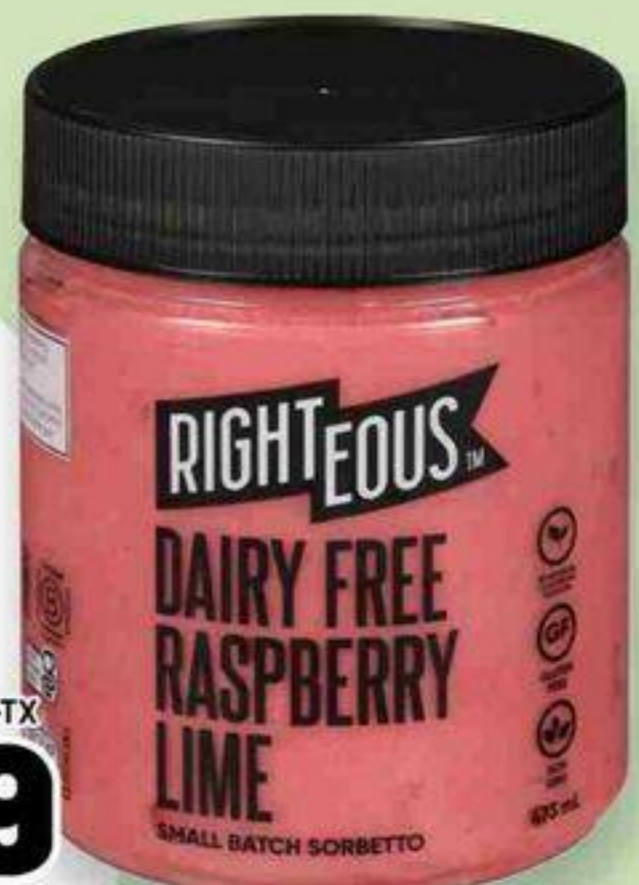

1099 pizza Pizza Oggi
surgelée, 330-452 g, choix varié
Pizza Oggi pizza
reg. 12,49

529 repas surgelé Amy's
156 g, choix varié
Amy's frozen meal
reg. 5,99

cornets sucrés Paneriso
132 g
Paneriso sweet cones
reg. 5,99

499

dessert glacé Righteous
473 ml, choix varié
Righteous frozen dessert
reg. 8,99

799

maïs éclaté Angie's Boom Chicka Pop
136-198 g, choix varié
Angie's Boom Chicka Pop popcorn
reg. 5,99

429

899 algues grillées Gimme
6/5 g, choix varié
Gimme roasted seaweeds
reg. 10,49

maïs soufflé LesserEvil Buddha Bowl
140 g, choix varié
LesserEvil Buddha Bowl popcorn
reg. 5,99

499

croustilles Sensible Portions
120-142 g, choix varié
Sensible Portions chips
reg. 4,19

299

macarons Mrs. Crimble's
220 g, choix varié
Mrs. Crimble's macarons
reg. 6,99