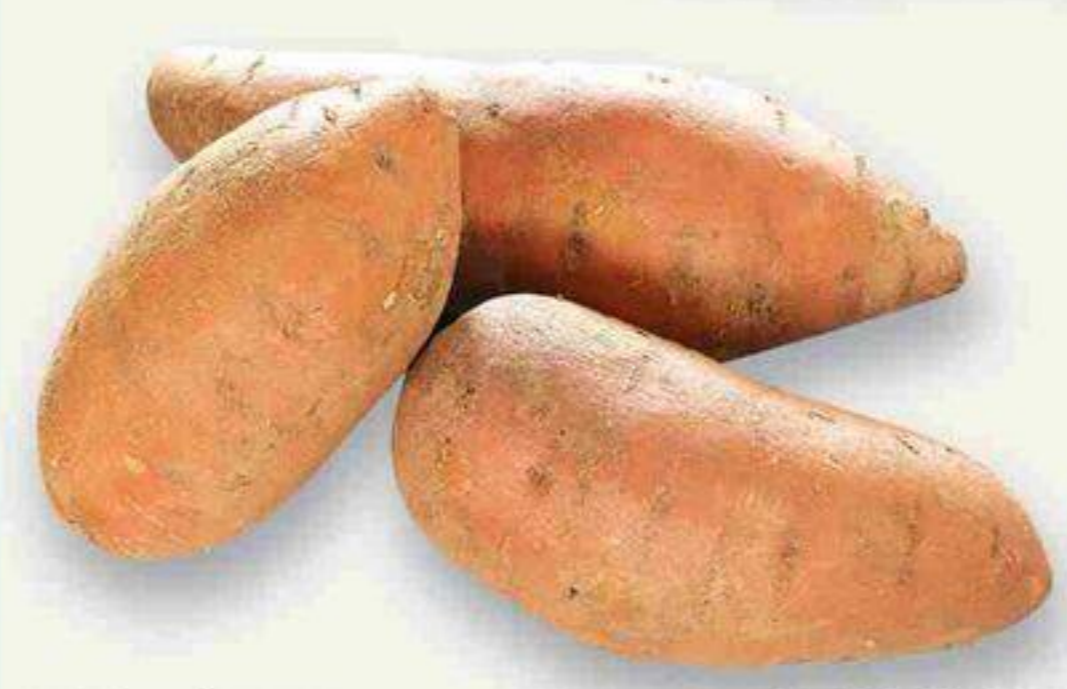

patates douces
produit des É.-U., Cat. No 1
sweet potatoes
3,73/kg
reg. 1,99/lb - 4,39/kg

1 69
/lb