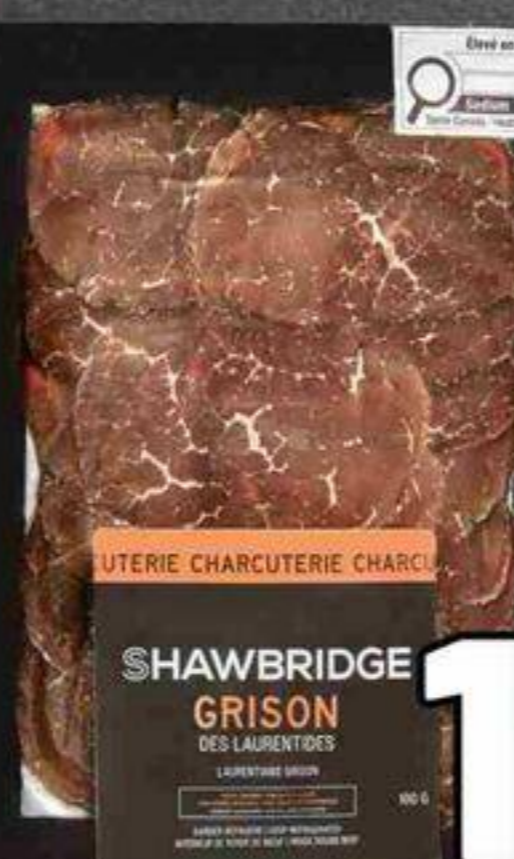

grison Shawbridge
100 g, choix varié
Shawbridge grison
reg. de 15,99 à 16,49

à partir de **1499**