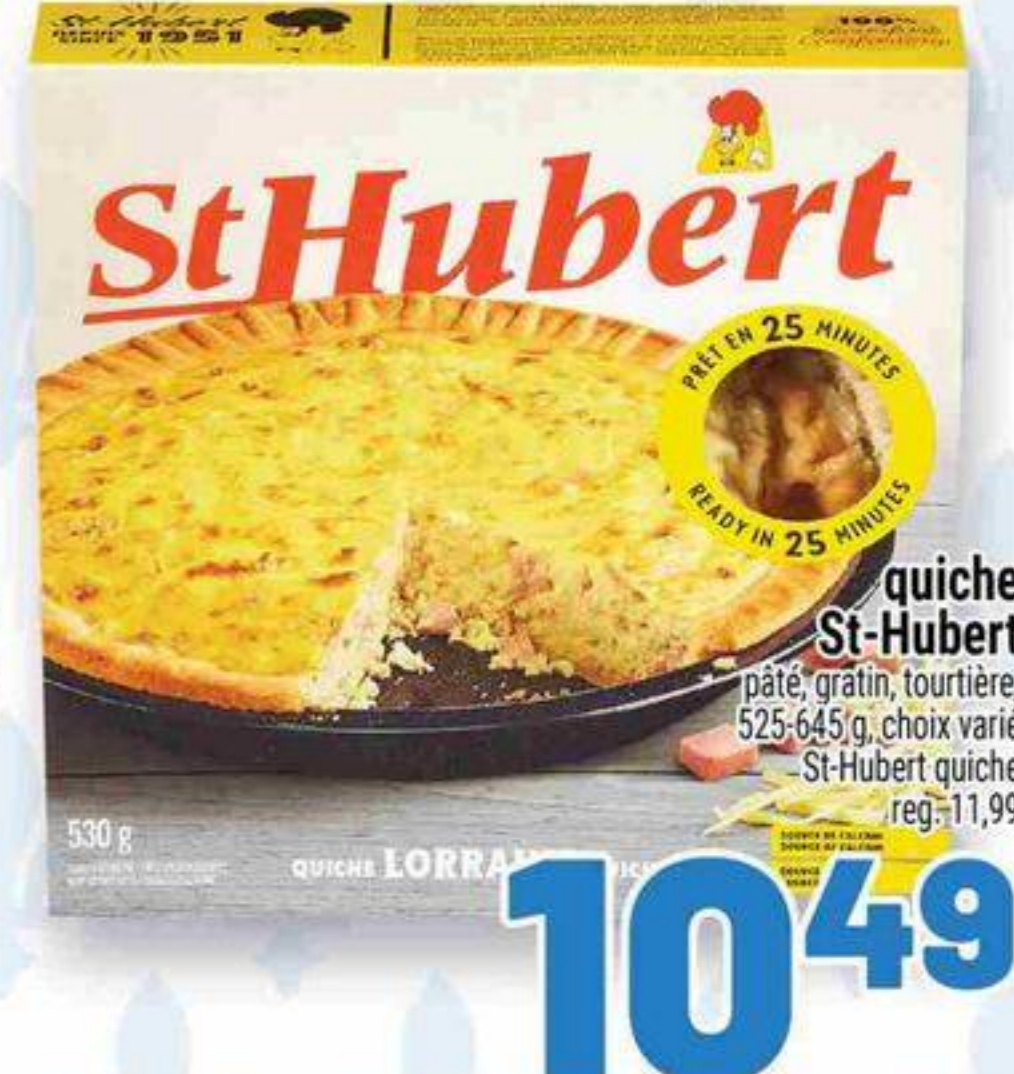

quiche St-Hubert
pâté, gratin, tourtière,
525-645 g, choix varié
St-Hubert quiche
reg. 11,99

1049

gratuit

mini pepperoni
88 tranché Roma
saucisses italiennes cuites
tranchées 175 g
Roma sliced mini pepperoni 88

Valeur de **4,99$**

voir réduction sur reçu de caisse