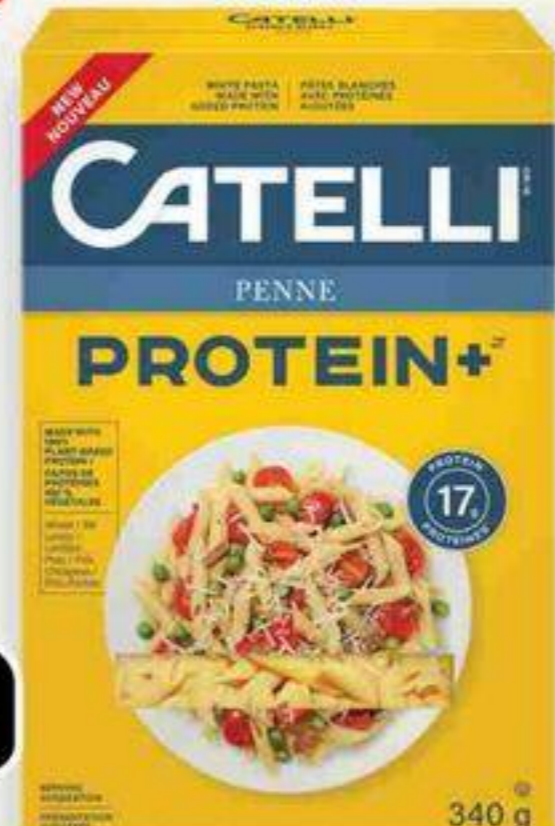

protéines dans votre assiette

30 unités

oeufs blancs Selection
30 un. Nutri, Burnbrae, calibre gros,
choix varié
Selection eggs

9.99

produit d'ici
gros format

pâtes alimentaires
Catelli Protein+
340 g, choix varié
Catelli Protein+
pasta
reg. 4,49

3.49

miche blanche Pom
600 g, choix varié
Pom white loaf

Voir prix en magasin

substitut de repas Boost
6/237 ml, choix varié
Boost meal replacement

FORMAT MULTIPLE
À PRIX D'ENTREPÔT

3/35.97 ou **16.99** l'unité

4.99 riz Ben's Original cuisine de rue
255 g, nouilles 250 g, choix varié
Ben's Original street food rice
reg. 5,99

aliments en purée pour bébés
Baby Gourmet
128 ml, Baby Mum-Mum
biscottes de riz 50:60 g,
choix varié
Baby Gourmet strained
baby food
reg. de 3,99 à 4,49

2.99

tortillas Pom
330 g, bagels protéinés 450 g,
choix varié
Pom tortillas
reg. 7,29

5.99

mélange à crêpes et à gaufres
Flourish
430 g, choix varié
Flourish pancake and waffle mix
reg. 13,49

11.99

pâte à biscuits
Jujus
60 g, choix varié
Jujus's cookie dough
reg. 3,99

3.49

lait frappé Beatrice BFIT
460 ml, choix varié,
consigne
Beatrice BFIT
milkshake
reg. 4,49

3.79

yogourt à boire Activia Danone
Oikos, 190 ml, choix varié
Danone Activia drinkable
yogurt
reg. 2,59

1.49

lait Natrel Plus
2 L, choix varié
Natrel Plus milk
reg. 9,29

7.99

boisson réfrigérée Silk
amande, cajou, avoine, noix de coco,
1,75-1,89 L
Silk refrigerated drink
reg. de 6,59 à 7,29

4.99

15% de rabais

barre protéines Clif, Barebells
55-68 g, choix varié
Clif, Barebells protein bar
reg. de 2,99 à 3,99

crème glacée CoolWay
500 ml, choix varié
CoolWay ice cream
reg. 6,79

5.99

barres protéinées RXBar
52 g, choix varié
RXBar protein bars
reg. 2,99

2.29

amuse-gueule Go! Beanz
26 g, choix varié
Go! Beanz snack
reg. 1,99

2/3.50