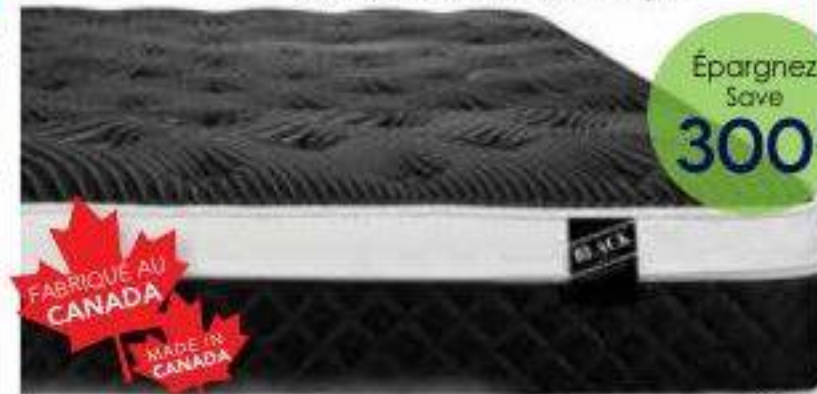

- 884 ressorts ensachés sur tout le périmètre
- Tissu tricoté extensible, tissu au toucher frais
- TJQ à 2x 3/4 po SS Bio mousse avec GEL + 20 oz. Fibre creuse
- Rembourrage en peluche HD de 1 po, isolant en polyfibre de 1/2 po

- 884 pocket coil full perimeter
- Stretch knit fabric, cool touch fabric
- TJQ to 2x 3/4" SS Bio foam with GEL + 20 oz. Hollow Fibre
- 1" HD plush upholstery 1/2" polyfibre insulator

Sommier vendu séparément
Boxspring extra

Matelas 39 po
Twin Mattress 649$
Matelas 54 po
Double Mattress 679$
Matelas 78 po
King Mattress 1199$

3 CONCEPTS

Grand lit
Queen Bed
1399$
Rég. 1599$

Épargnez
Save
200$