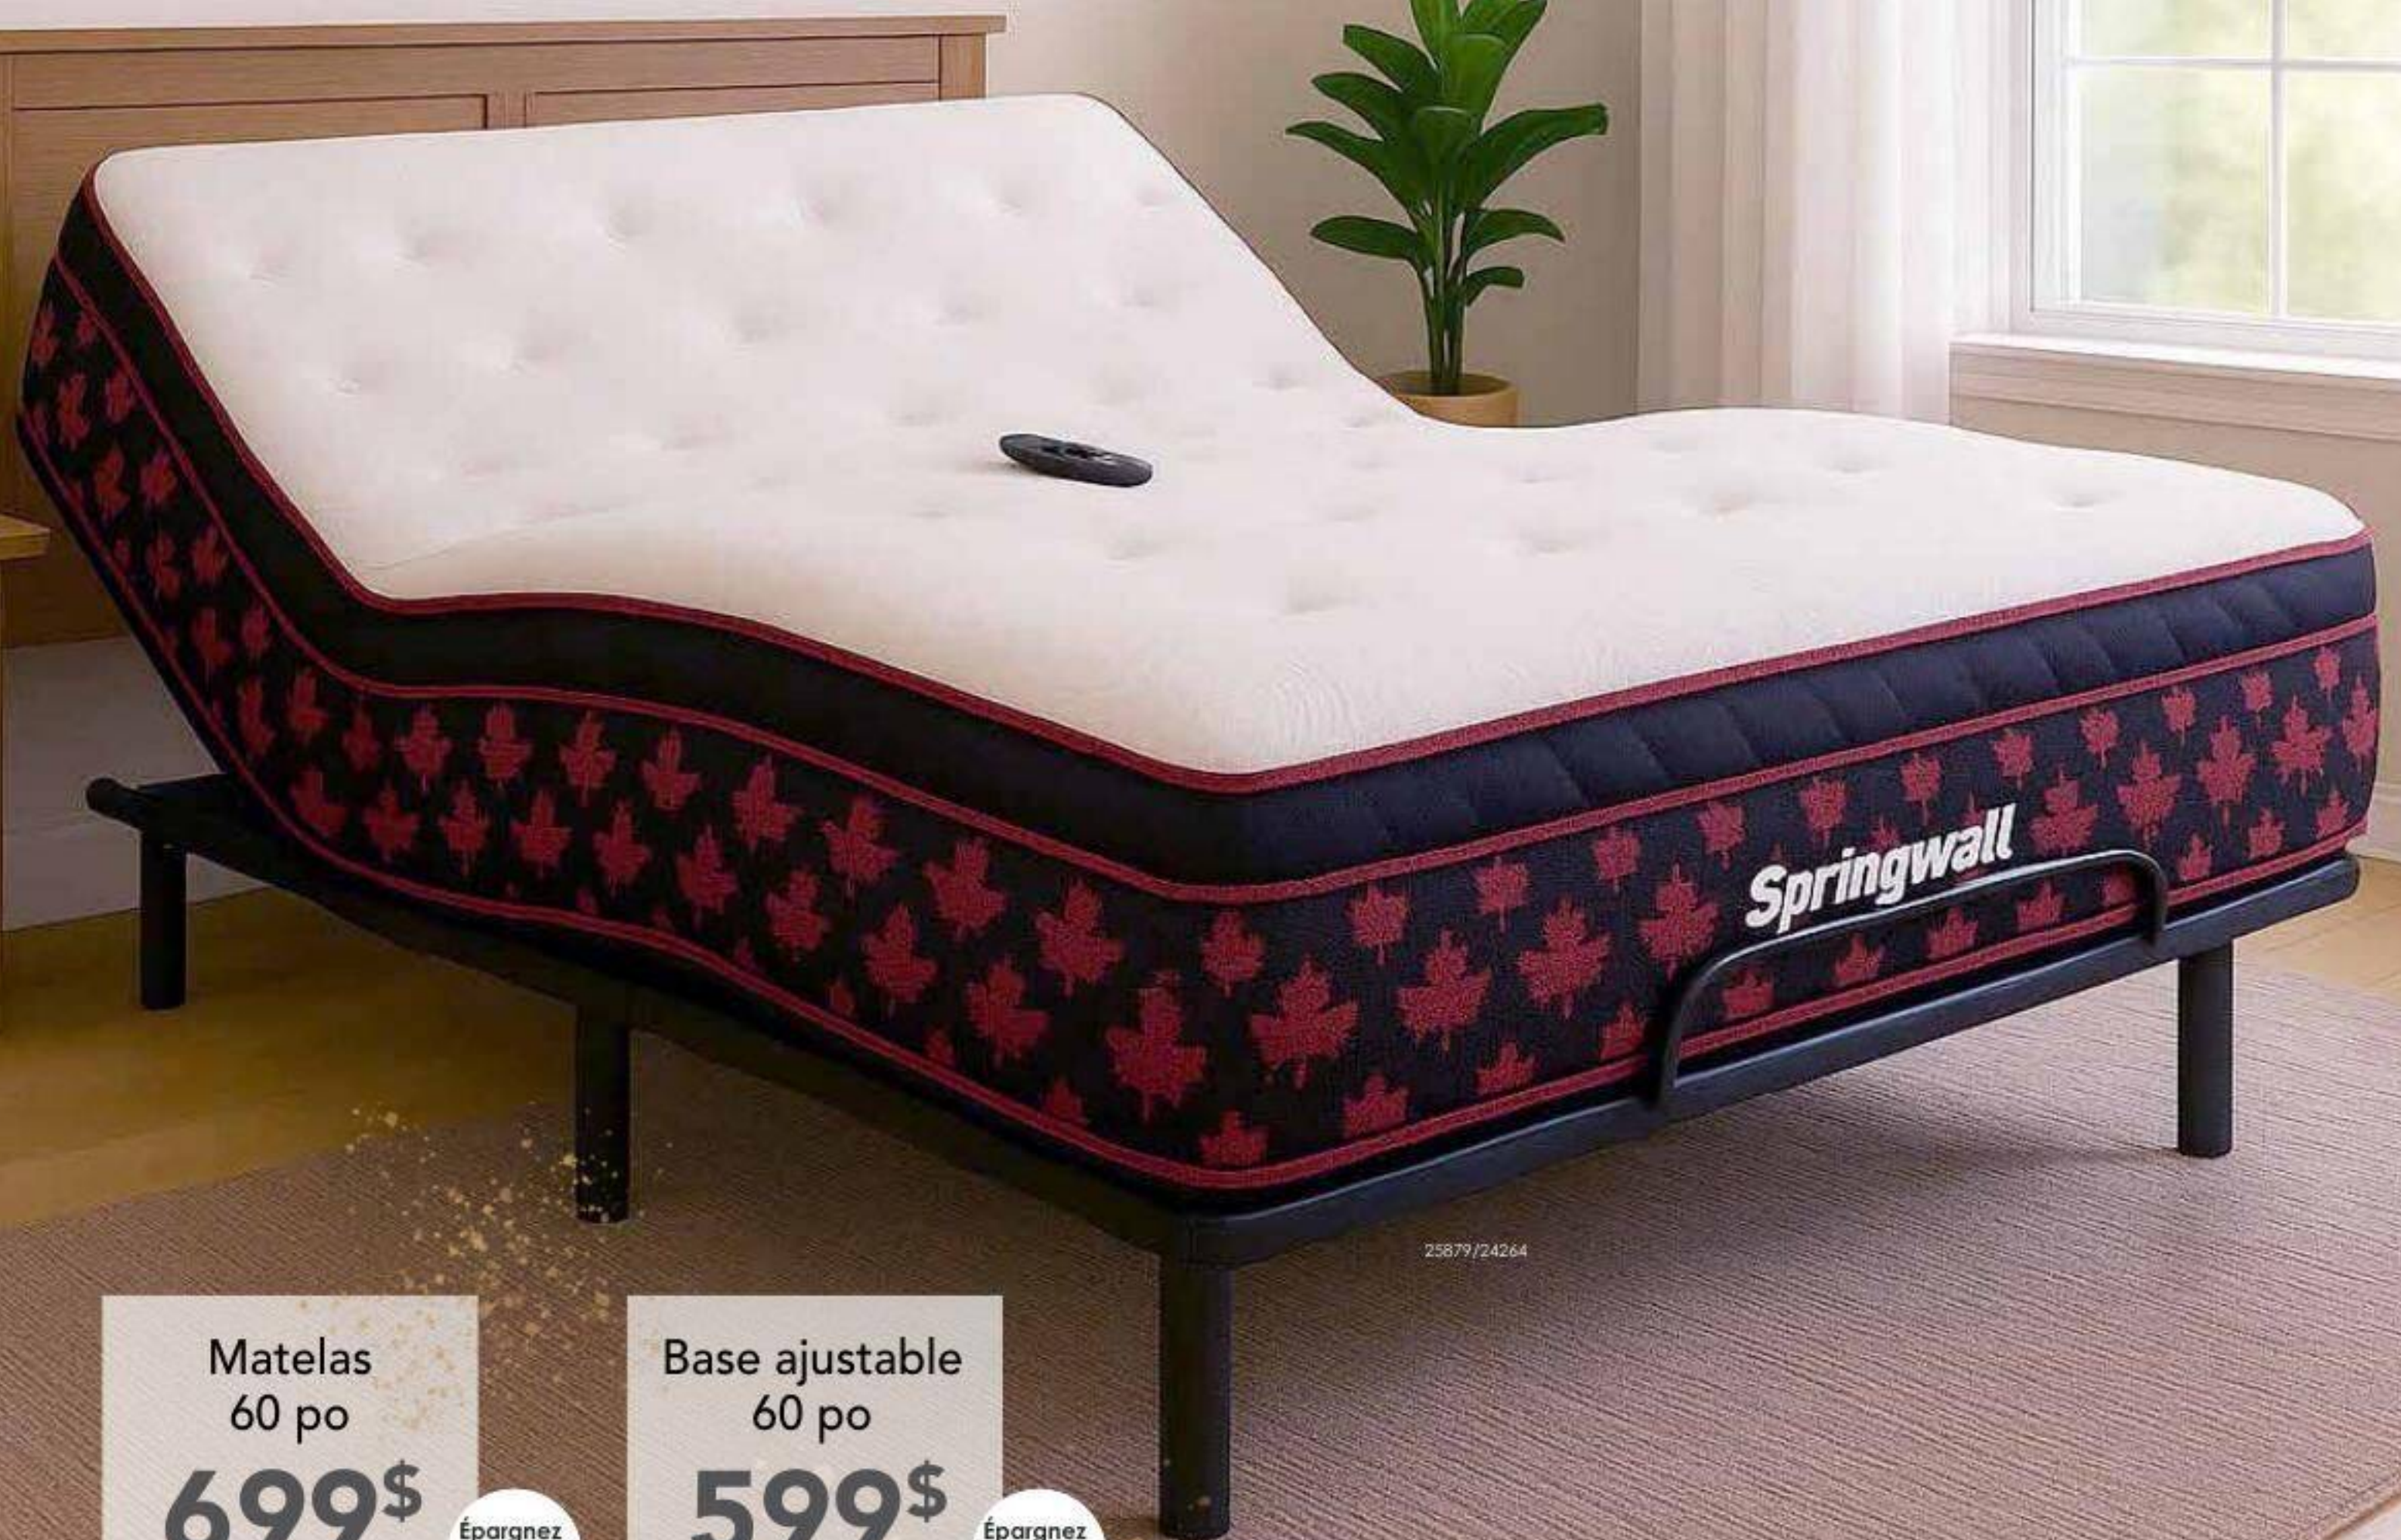

Découvrez les bienfaits

d'une base ajustable

Matelas
60 po

699$

Prix sugg. 999$

Épargnez
300$

Base ajustable
60 po

599$

Prix sugg. 949$

Épargnez
350$

25879/24264