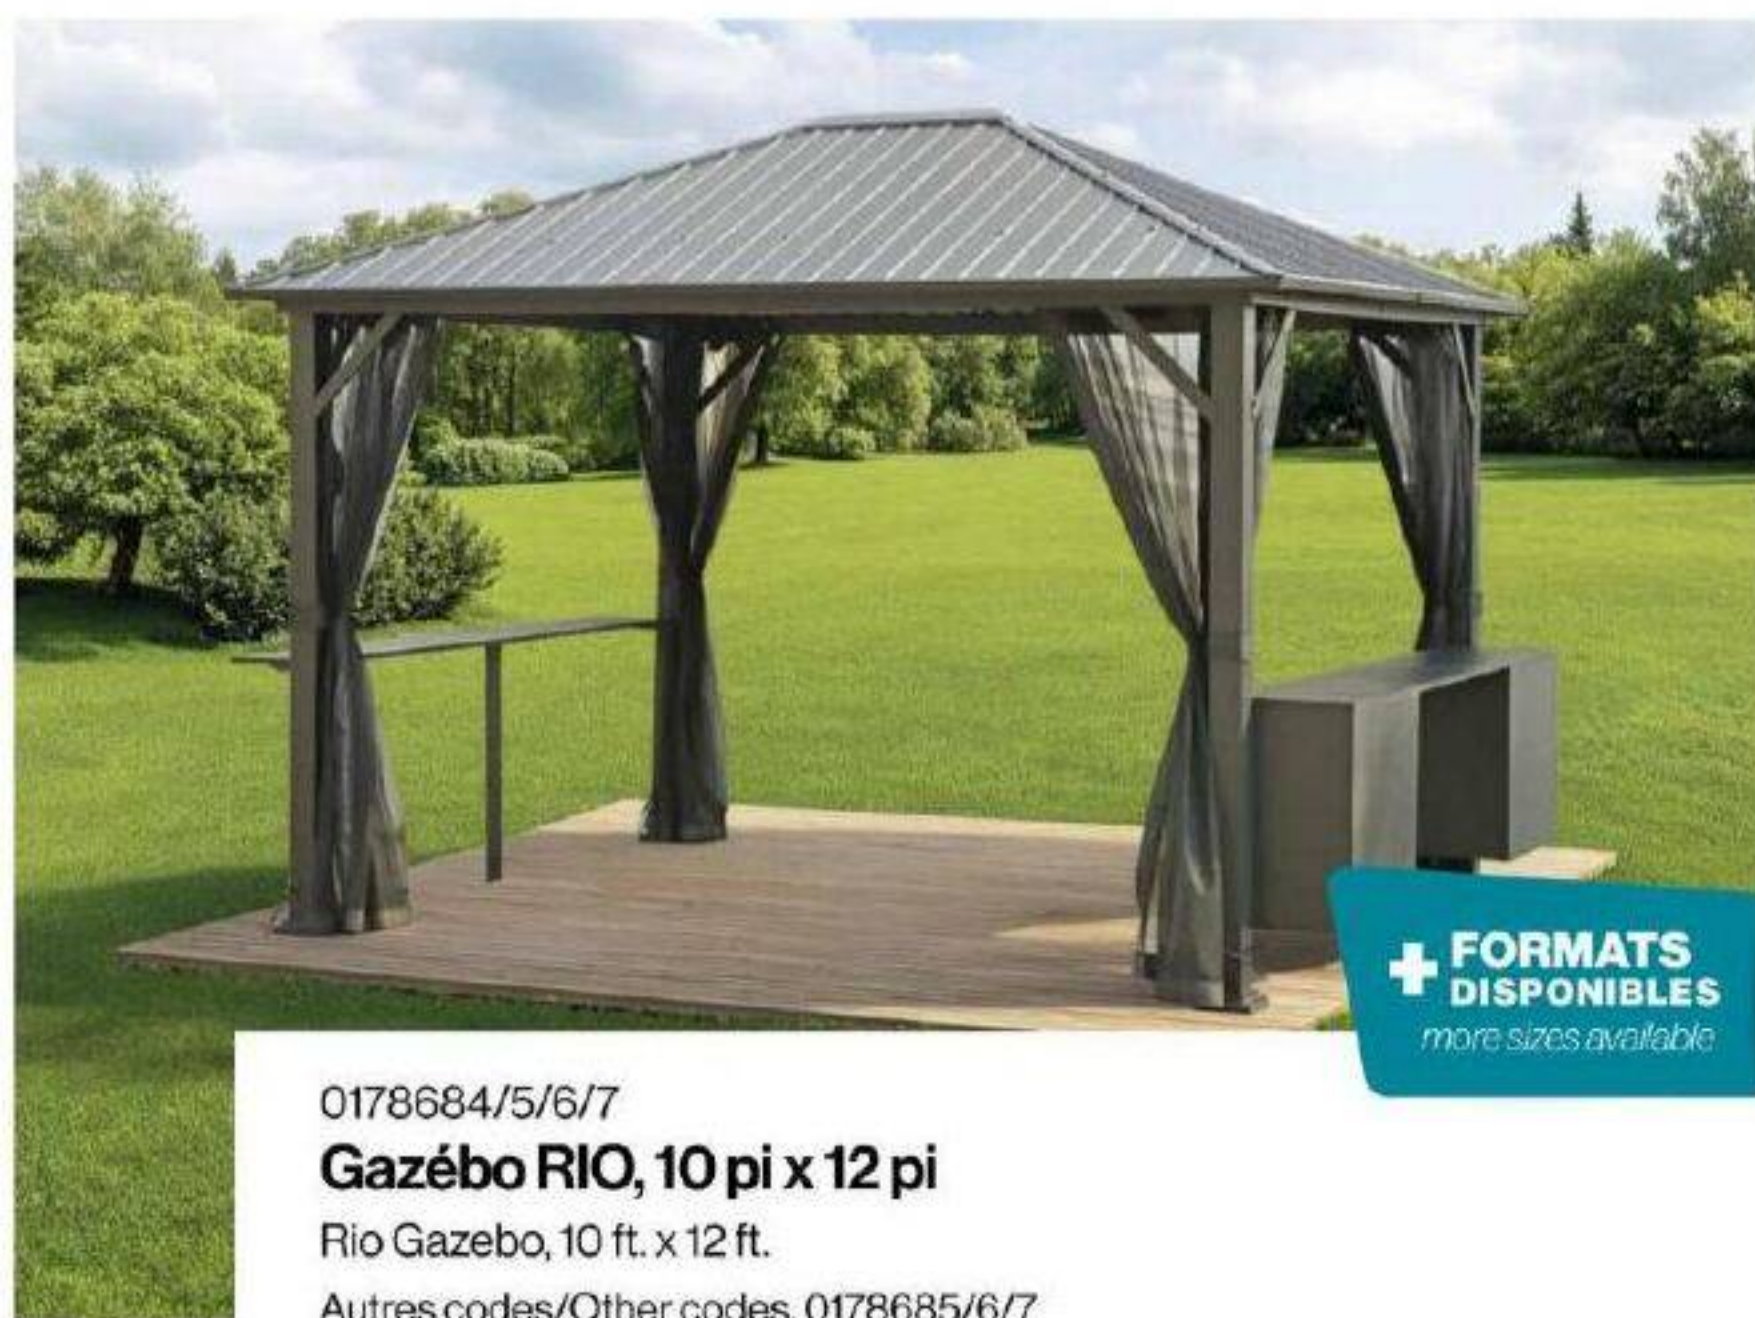

0178684/5/6/7

Gazébo RIO, 10 pi x 12 pi

Rio Gazebo, 10 ft. x 12 ft.

Autres codes/Other codes. 0178685/6/7

**+ FORMATS
DISPONIBLES**
more sizes available