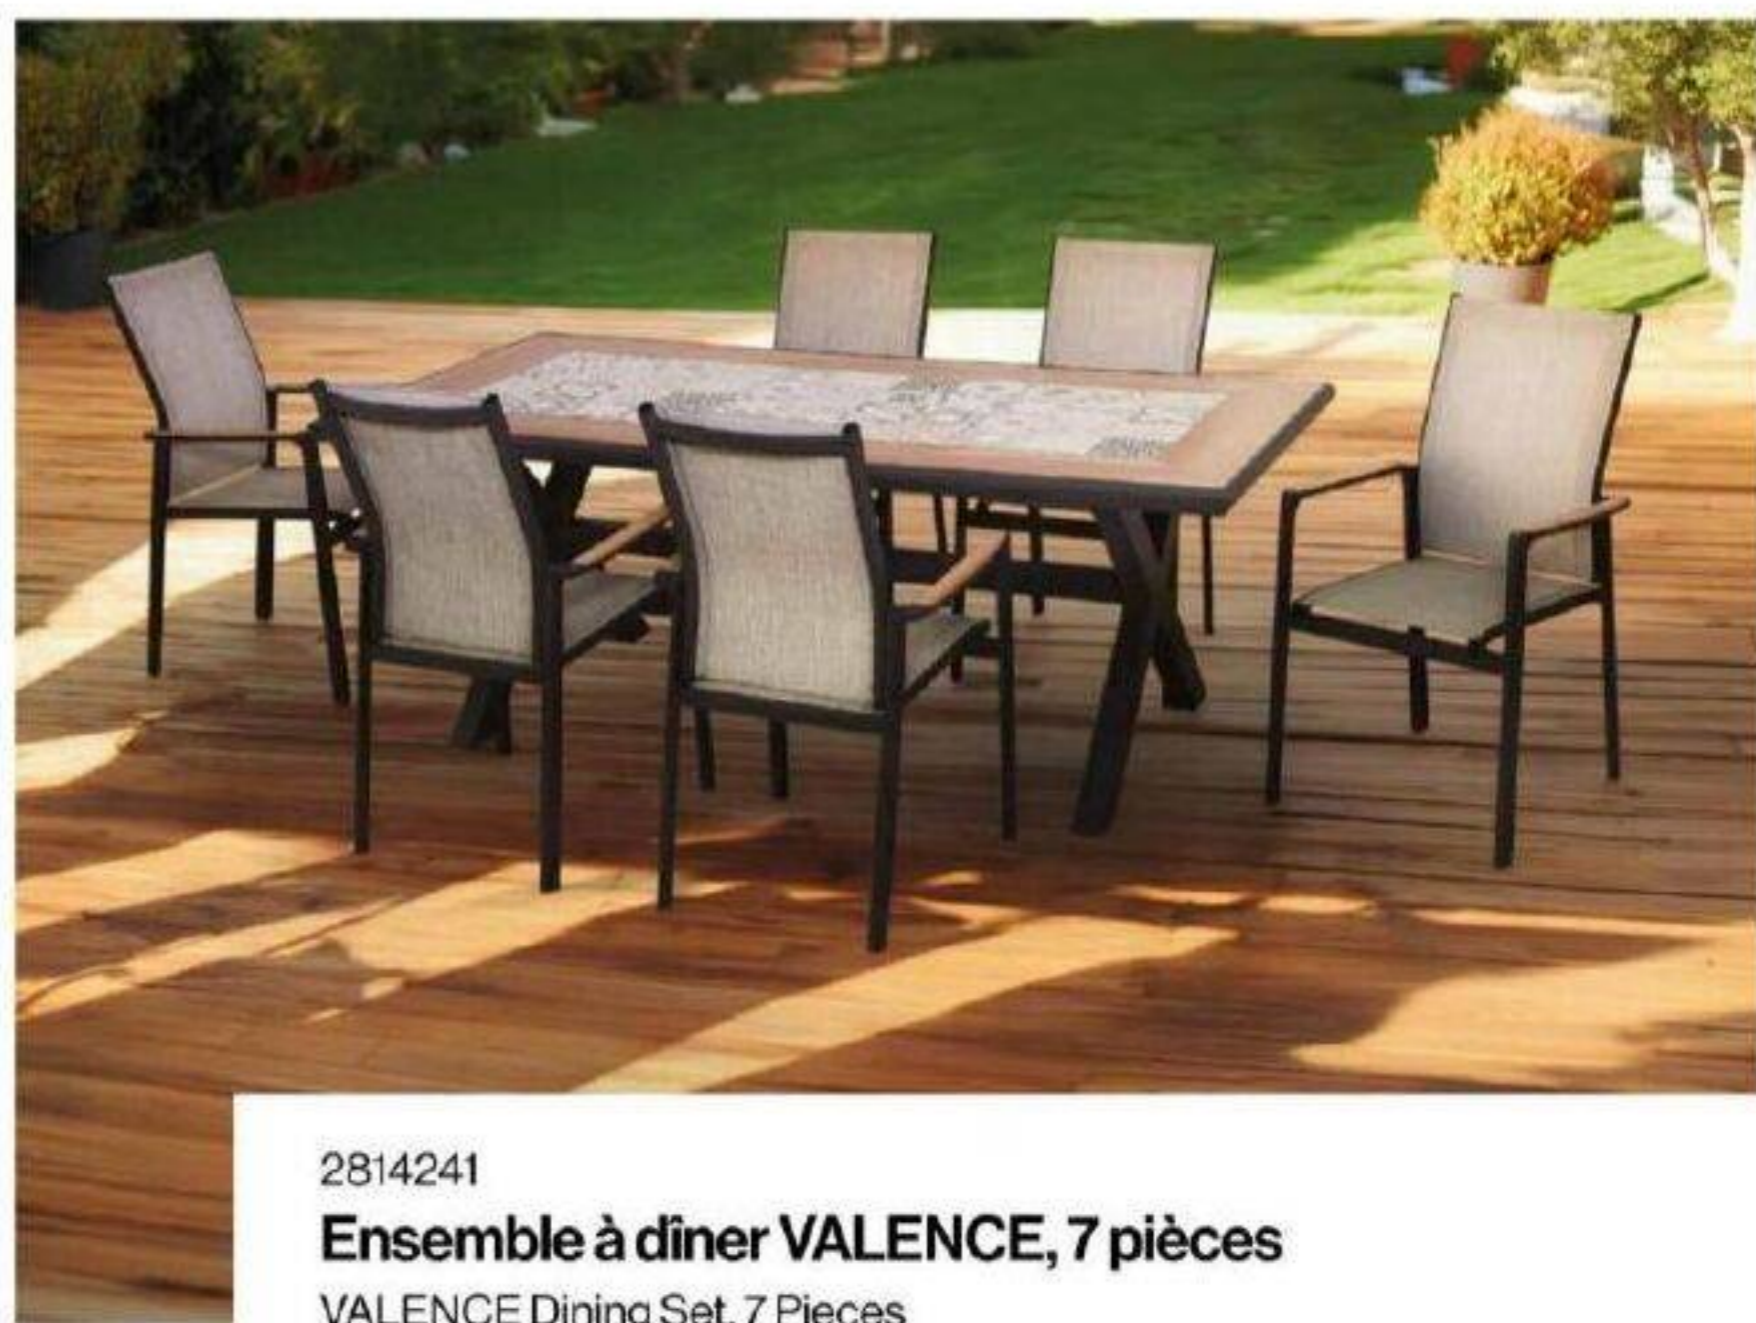

Grattez et gagnez
Scratch and Win

2814230
Ensemble à dîner sectionnel CHARLESTON, 6 pièces
CHARLESTON Sectional Dining Set, 6-Pieces

0075043
Balçoire de jardin BASTIA, 4 places
BASTIA Garden Swing, 4 Seater

2814249
Ensemble de conversation Clermont, 4 pièces
Clermont Conversation Set, 4-Piece

2814241
Ensemble à dîner VALENCE, 7 pièces
VALENCE Dining Set, 7 Pieces

0178665
Ensemble de conversation convertible KELOWNA, 6 pièces, avec parasol 10 pi
Kelowna Convertible Dining Set, 6-Piece, with 10 ft. Umbrella