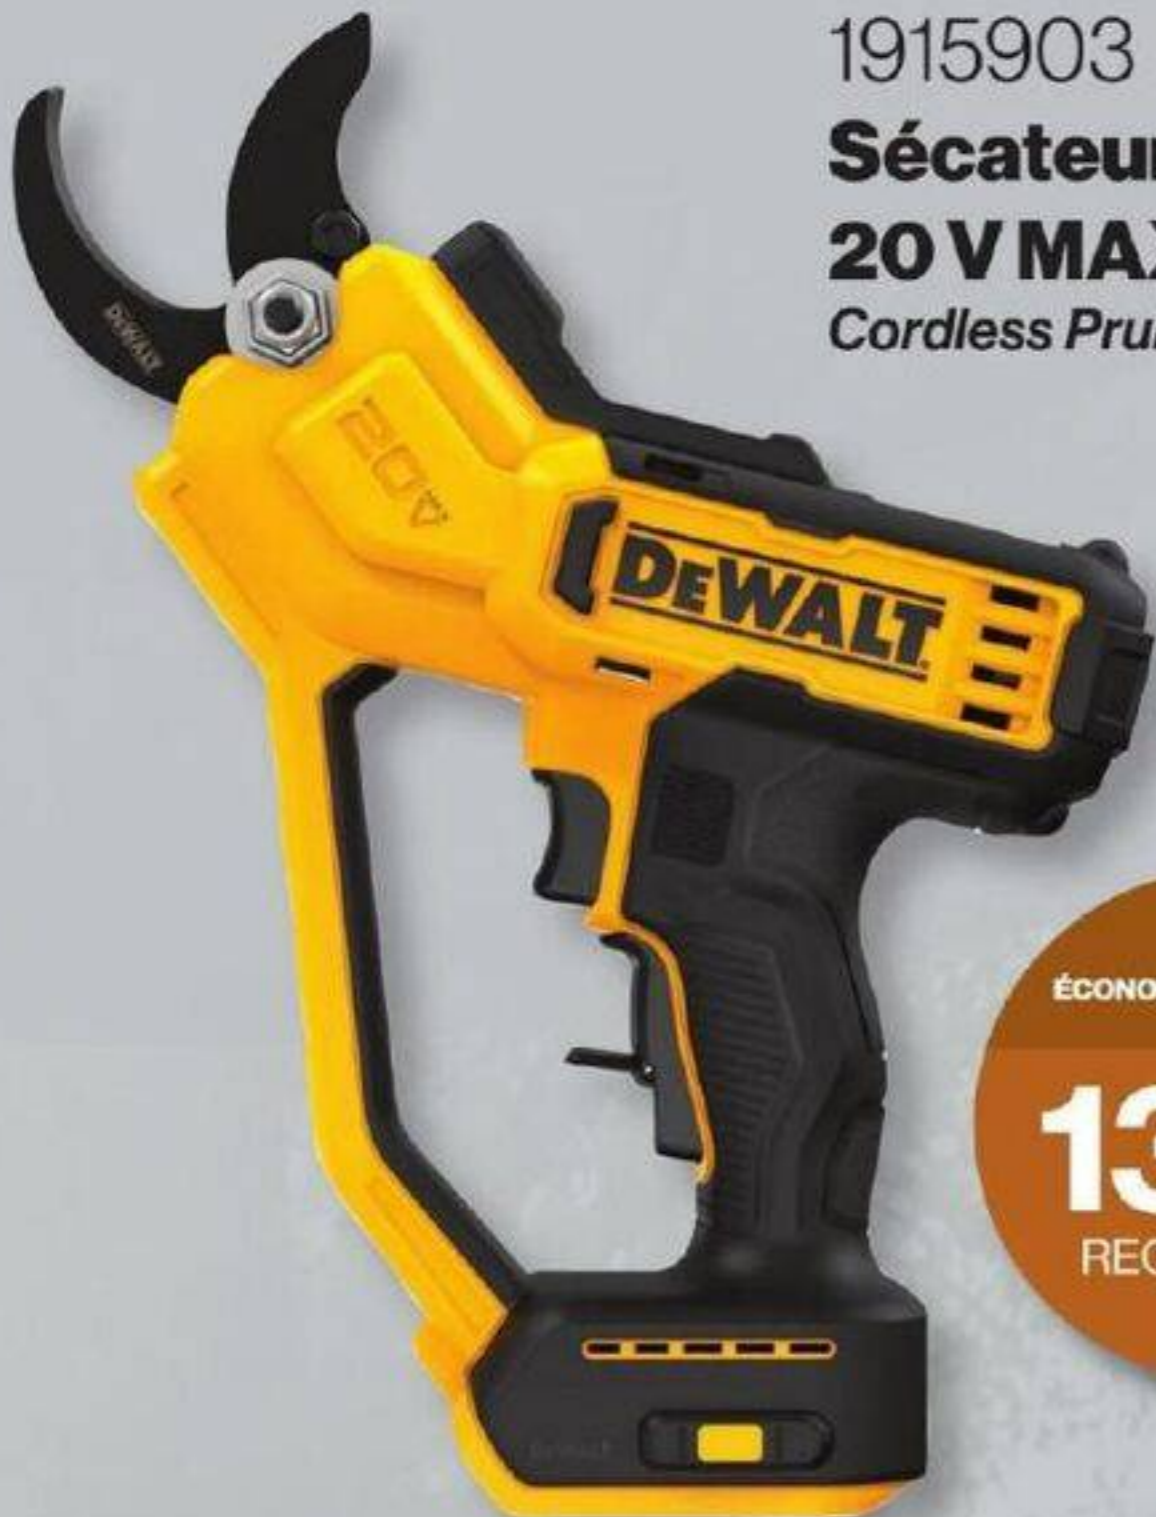

0830010

**Scie à chaîne compacte,  
20 V MAX, 12 po**

*Cordless Compact Chainsaw, 20 V MAX, 12 in.*

ÉCONOMISEZ **60**\$  
SAVE

**229**<sup>99</sup>

REG. 289,99 \$

1915903

**Sécateur sans fil,  
20 V MAX, 1 1/2 po**

*Cordless Pruner, 20 V MAX, 1.5 in.*

ÉCONOMISEZ **20**\$  
SAVE

**139**<sup>99</sup>

REG. 159,99 \$

1915986

**Coupe-bordure pliable  
sans balais, 20 V MAX XR,  
13-15 po**

*Foldable Brushless String Trimmer,  
20 V MAX XR, 13-15 in.*