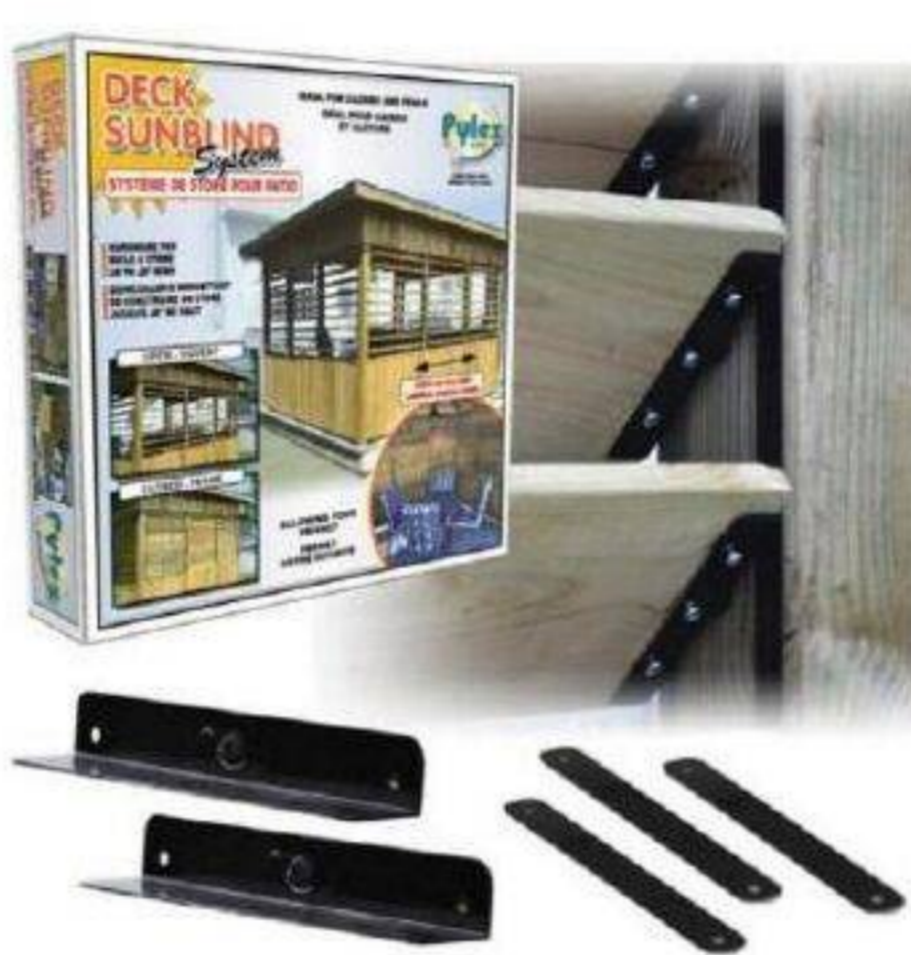

SUR LES PORTES
PRÉMONTÉES

ON PRE-ASSEMBLED DOORS

ÉCONOMISEZ 20 \$

99 \$

PRIX RÉG. 119.00 \$

BTBTAB

LEBEL Table de pique-nique en
bois traité, brun, 6 pi

Assemblage requis.

ÉCONOMISEZ 50 \$

349⁹⁹ \$

PRIX RÉG. 399.99 \$

0178251

**Foyer extérieur RIMINI, 30 po x
30 po**

La construction en acier durable garantit la s...

ÉCONOMISEZ 20%

19⁹⁹ \$

PRIX RÉG. 25.99 \$

0502852

PYLEX Système de store pour
patio 48 po, noir

Quincaillerie permettant de construire un store ...

ÉCONOMISEZ 20%

7⁹⁹ \$

PRIX RÉG. 9.99 \$

0348901