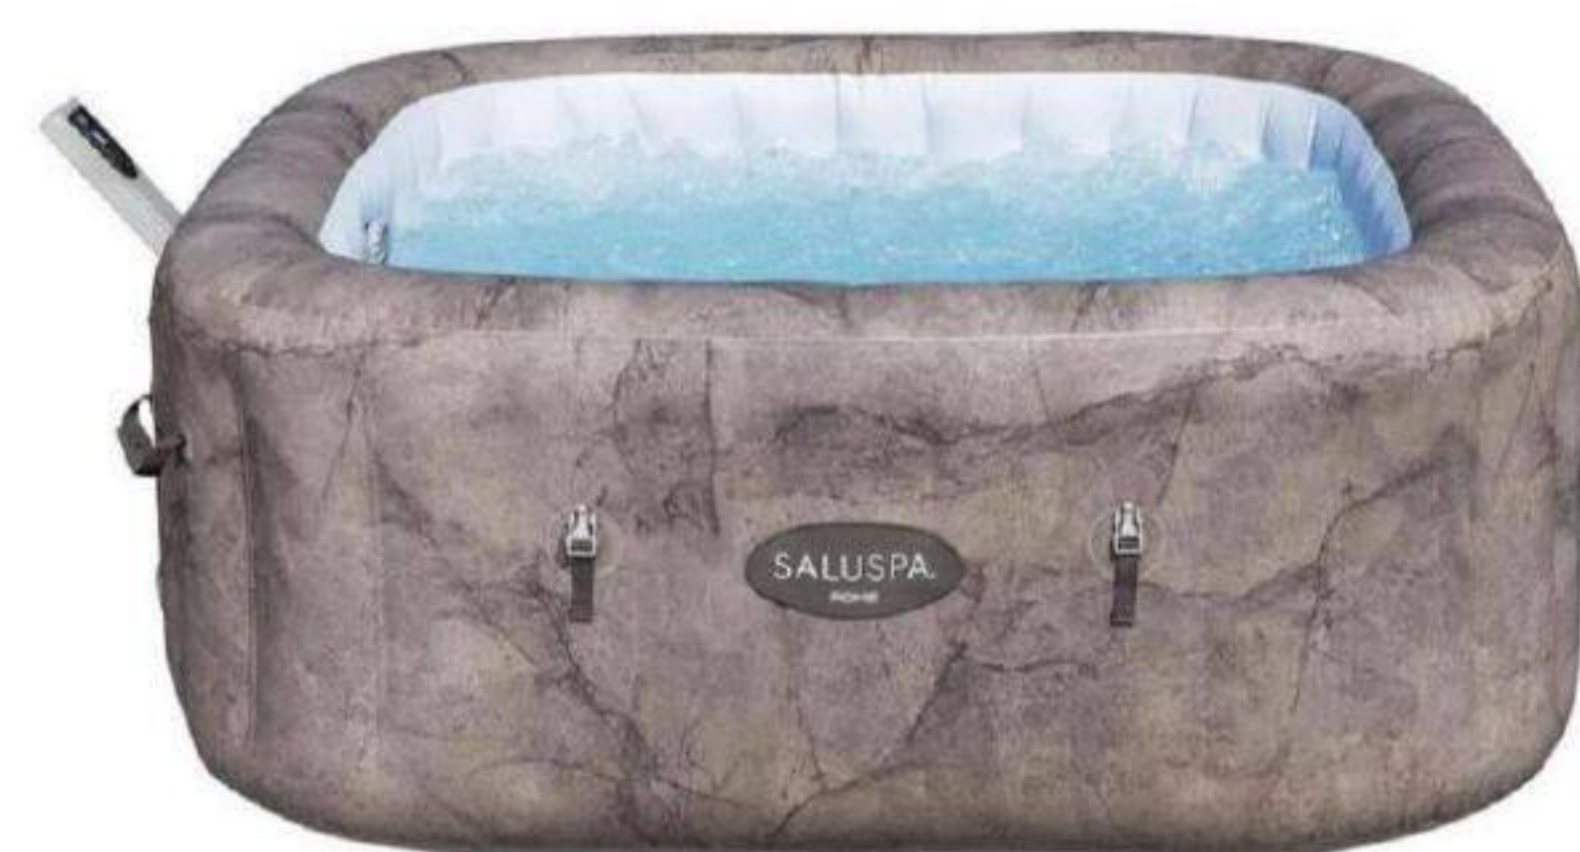

ÉCONOMISEZ 25%

25⁹⁹ \$

PRIX RÉG. 34.99 \$

0412632

ROOMIO Tapis intérieur/extérieur LANFAIR, 6 pi x 8 pi, assortie

Plusieurs modèles disponibles (0412657/0417655/0417670)

ÉCONOMISEZ 200 \$

699⁹⁹ \$