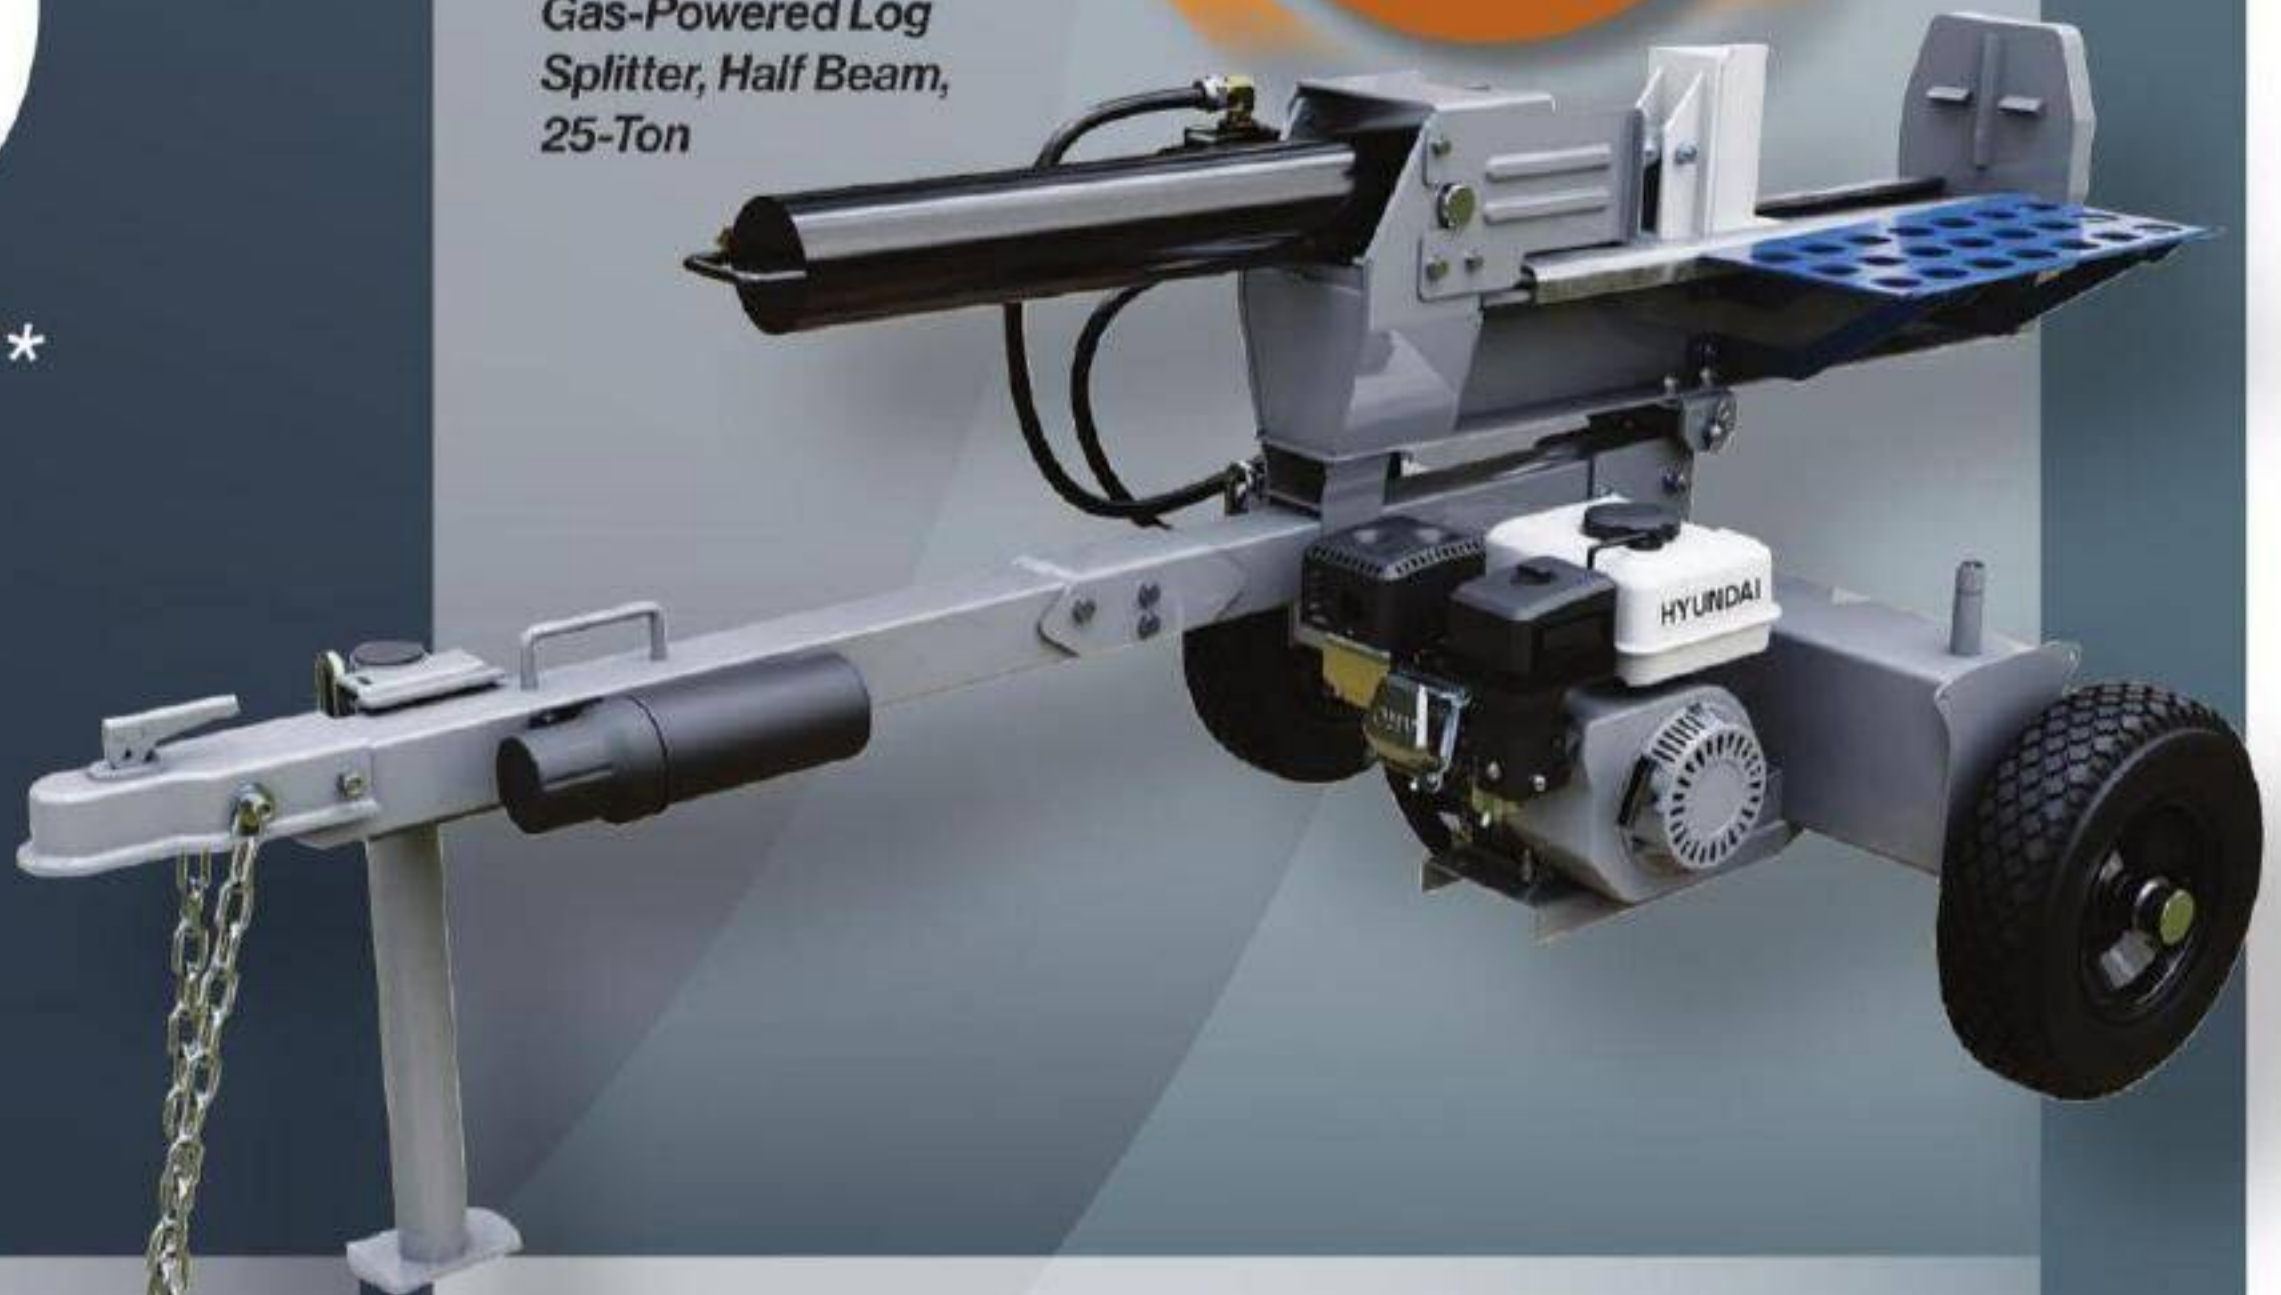

Gas-Powered Log
Splitter, Half Beam,
25-Ton

ÉCONOMISEZ 200\$
1299⁹⁹
REG. 1499,99 \$

0596469
**Fendeuse électrique,
9 tonnes**
Electric Log Splitter, 9-Ton

ÉCONOMISEZ 100\$
499⁹⁹
REG. 599,99 \$

0596470
**Déchiqueteuse-broyeuse,
212 cc, 3 po**
Wood Chipper-Shredder, 212 cc, 3 in.