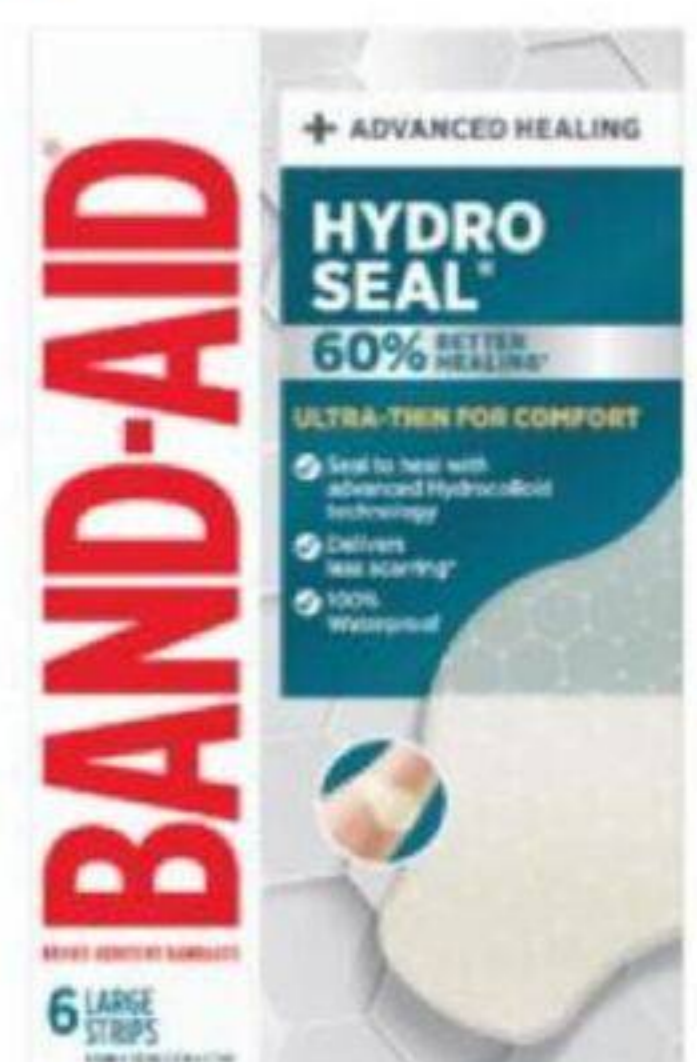

hydraSense®

Otrivin®
Le bonheur de pouvoir respirer™

TYLENOL®

9.99

HYDRASENSE
Pommade apaisante pour bébé
Soothing Baby Ointment (43 g)

15.99

OTRIVIN
Vaporisateur nasal naturel
Naturals Nasal Spray (100 mL)
Produits sélectionnés
Selected Types

4.49

TYLENOL
325 mg Caplets concentration régulière / Regular Strength Caplets (24)

Jamieson® smartSOLUTIONS®

Du soutien au mieux-être pour un équilibre quotidien
Wellness Support for Everyday Balance

Jusqu'à
Up to
40%
de rabais*
off*
+ taxes

JAMIESON
Produits de santé naturels
Natural Health Products
Produits sélectionnés
Selected Types & Sizes

Jusqu'à
Up to
30%
de rabais*
off*
+ taxes

SMART SOLUTIONS
Produits de santé naturels
Natural Health Products
Produits sélectionnés
Selected Types & Sizes

Économisez GROS sur les suppléments New Nordic
Save BIG on New Nordic Supplements

Jusqu'à
Up to
25%
de rabais*
off*
+ taxes

NEW NORDIC
Produits de santé naturels
Natural Health Products
Produits sélectionnés
Selected Types & Sizes

À porter pendant 5 jours.
PRODUIT MOINS DECICATRICES*
Wear for 5 days.
DELIVERS LESS SCARRING*

BAND-AID®

Jusqu'à
Up to
15%
de rabais*
off*

BAND-AID
Pansements avancés ou pour enfants
Advanced or Kids Bandages
Produits sélectionnés
Selected Types & Sizes

Life BRAND

Jusqu'à
Up to
15%
de rabais*
off*

LIFE BRAND
Compresses chaudes ou froides
Hot or Cold Compress
Produits sélectionnés
Selected Types

BAUSCH+LOMB

22.99 à/to
33.99

OCUVITE ou/ou PRESERVISION
Vitamines oculaires
Ocular Vitamins
Produits sélectionnés
Selected Types & Sizes

Dr. Scholl's

La marque de soins des pieds n°1 au Canada
Canada's #1 Footcare Brand

15.99

DR. SCHOLL'S
Semelles / Insoles (1 paire / 1 Pair)
Produits sélectionnés
Selected Types

HALLS