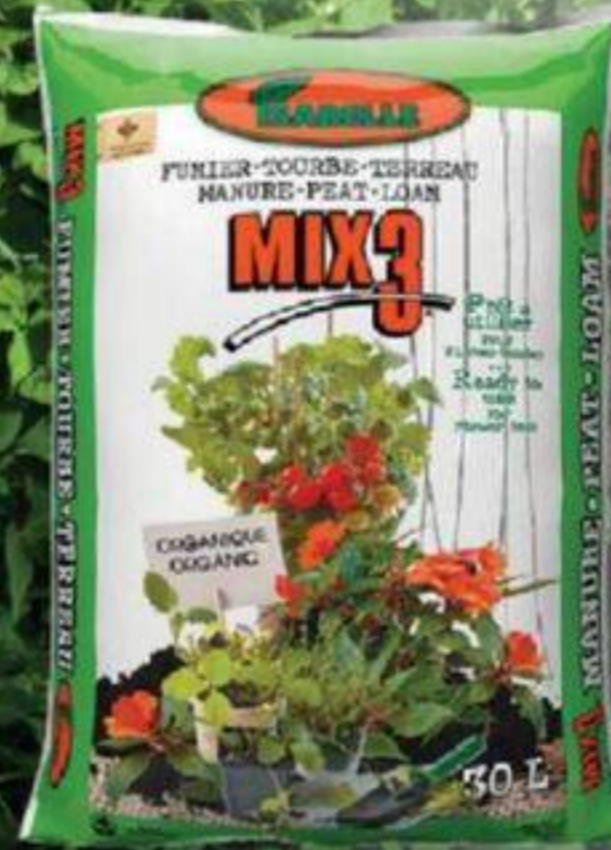

**Palis de cèdre
2pi3**

Noir
28759912

Rouge
28759913

Brun
28759914

3,27\$

Boyau d'arrosage extensible pour jardin, 100' avec pistolet 9 fonctions
26781100

59⁹⁷\$

« Il est livré avec un pistolet d'arrosage à neuf fonctions, un sac de transport et un crochet mural. »

Paquet de 5 sacs compostable à rebus verts
25955001

2⁹⁷\$

« Résistants à l'humidité et durables, ils restent en position verticale pendant le remplissage, ce qui facilite les travaux de jardinage. »

Chaise suspendue style oeuf en acier gris avec coussins
26780071

297\$

« Le fauteuil est suspendu par un mousqueton et une chaîne en acier très résistants, il est donc solide et confortable. Capacité de charge de 250 lb. »

Terreau Prêt à l'usage "MIX 3"
30L
02510074

3⁹⁷\$