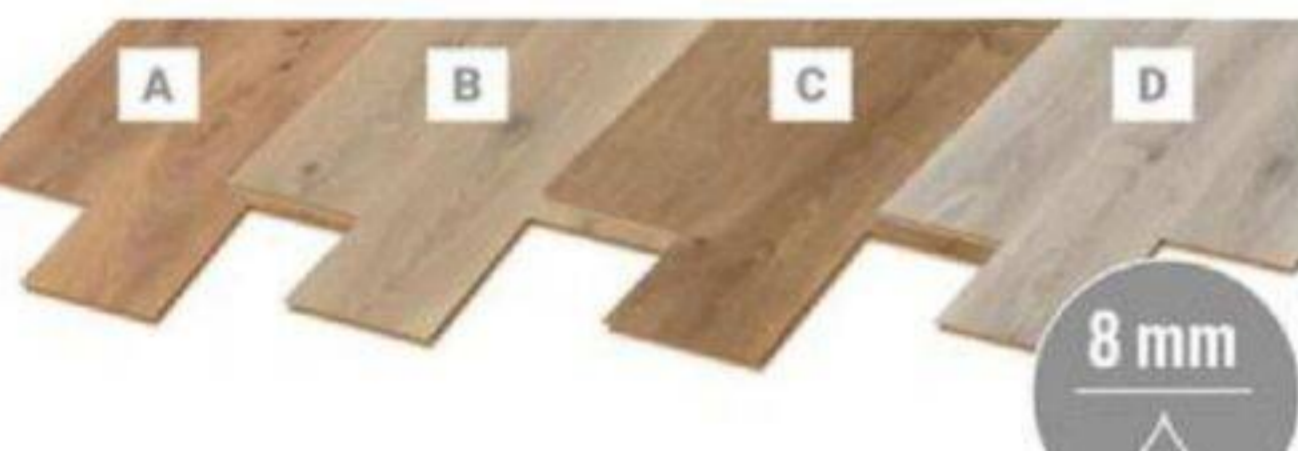

MOULURES EN MDF

MDF MOULDINGS

A - 001-5953 Cadrage/Casing,

1/2 po/in. X 2-1/2 po/in. X 7 pi/ft.

B - 01-5954 Plinthe/Baseboard,

1/2 po/in. X 3-1/2 po/in. X 8 pi/ft.

Architek

RABAIS SAVE 15%

AU CHOIX/YOUR CHOICE

167
PI/SQ.FT.

PRIX SUGG. / SUGG. RETAIL 1⁹⁸

PLANCHER LAMINÉ

LAMINATE FLOORING

AC4 commercial grade.

Square edge. "Clic" installation.

1 boîte couvre/1 box covers 24,33 pi²/sq.ft.

A - 001-4892 Chêne Coblenche/Coblenche oak

B - 001-4893 Chêne Fulda/Fulda oak

C - 001-4894 Chêne Trèves/Treves oak

D - 001-4895 Chêne Volcano/Volcano oak