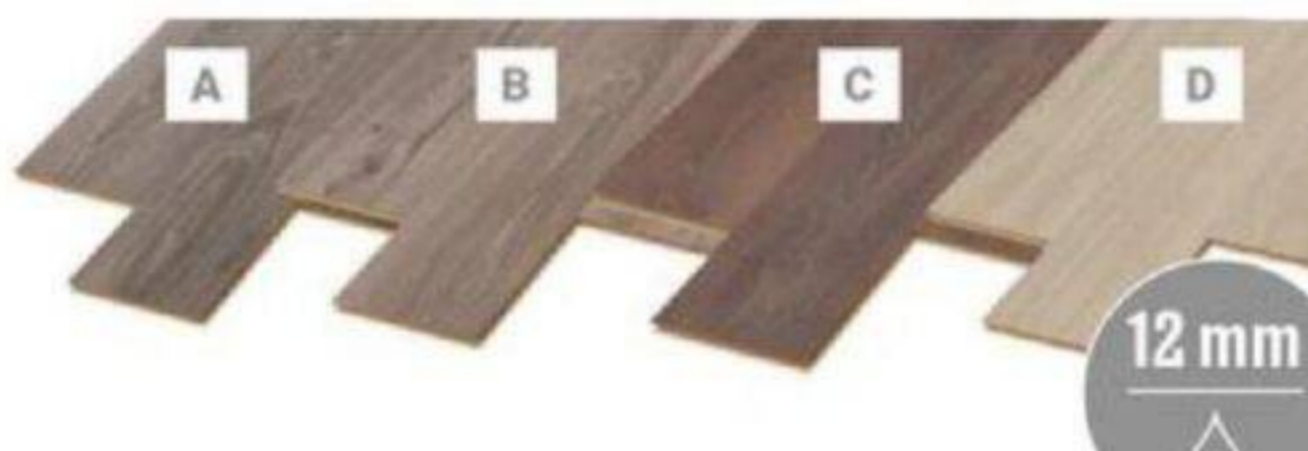

Architek

RABAIS SAVE 16%

AU CHOIX/YOUR CHOICE

198
PI/SQ.FT.

PRIX SUGG. / SUGG. RETAIL 2³⁸

PLANCHER LAMINÉ

LAMINATE FLOORING

AC4 commercial grade. V-joint on 4 sides.

"Drop Click" installation.

1 boîte couvre/1 box covers 16,22 pi²/sq.ft.

A - 001-4897 Danube

B - 001-4898 Essen

C - 001-4899 Hambourg

D - 001-4900 Neisse