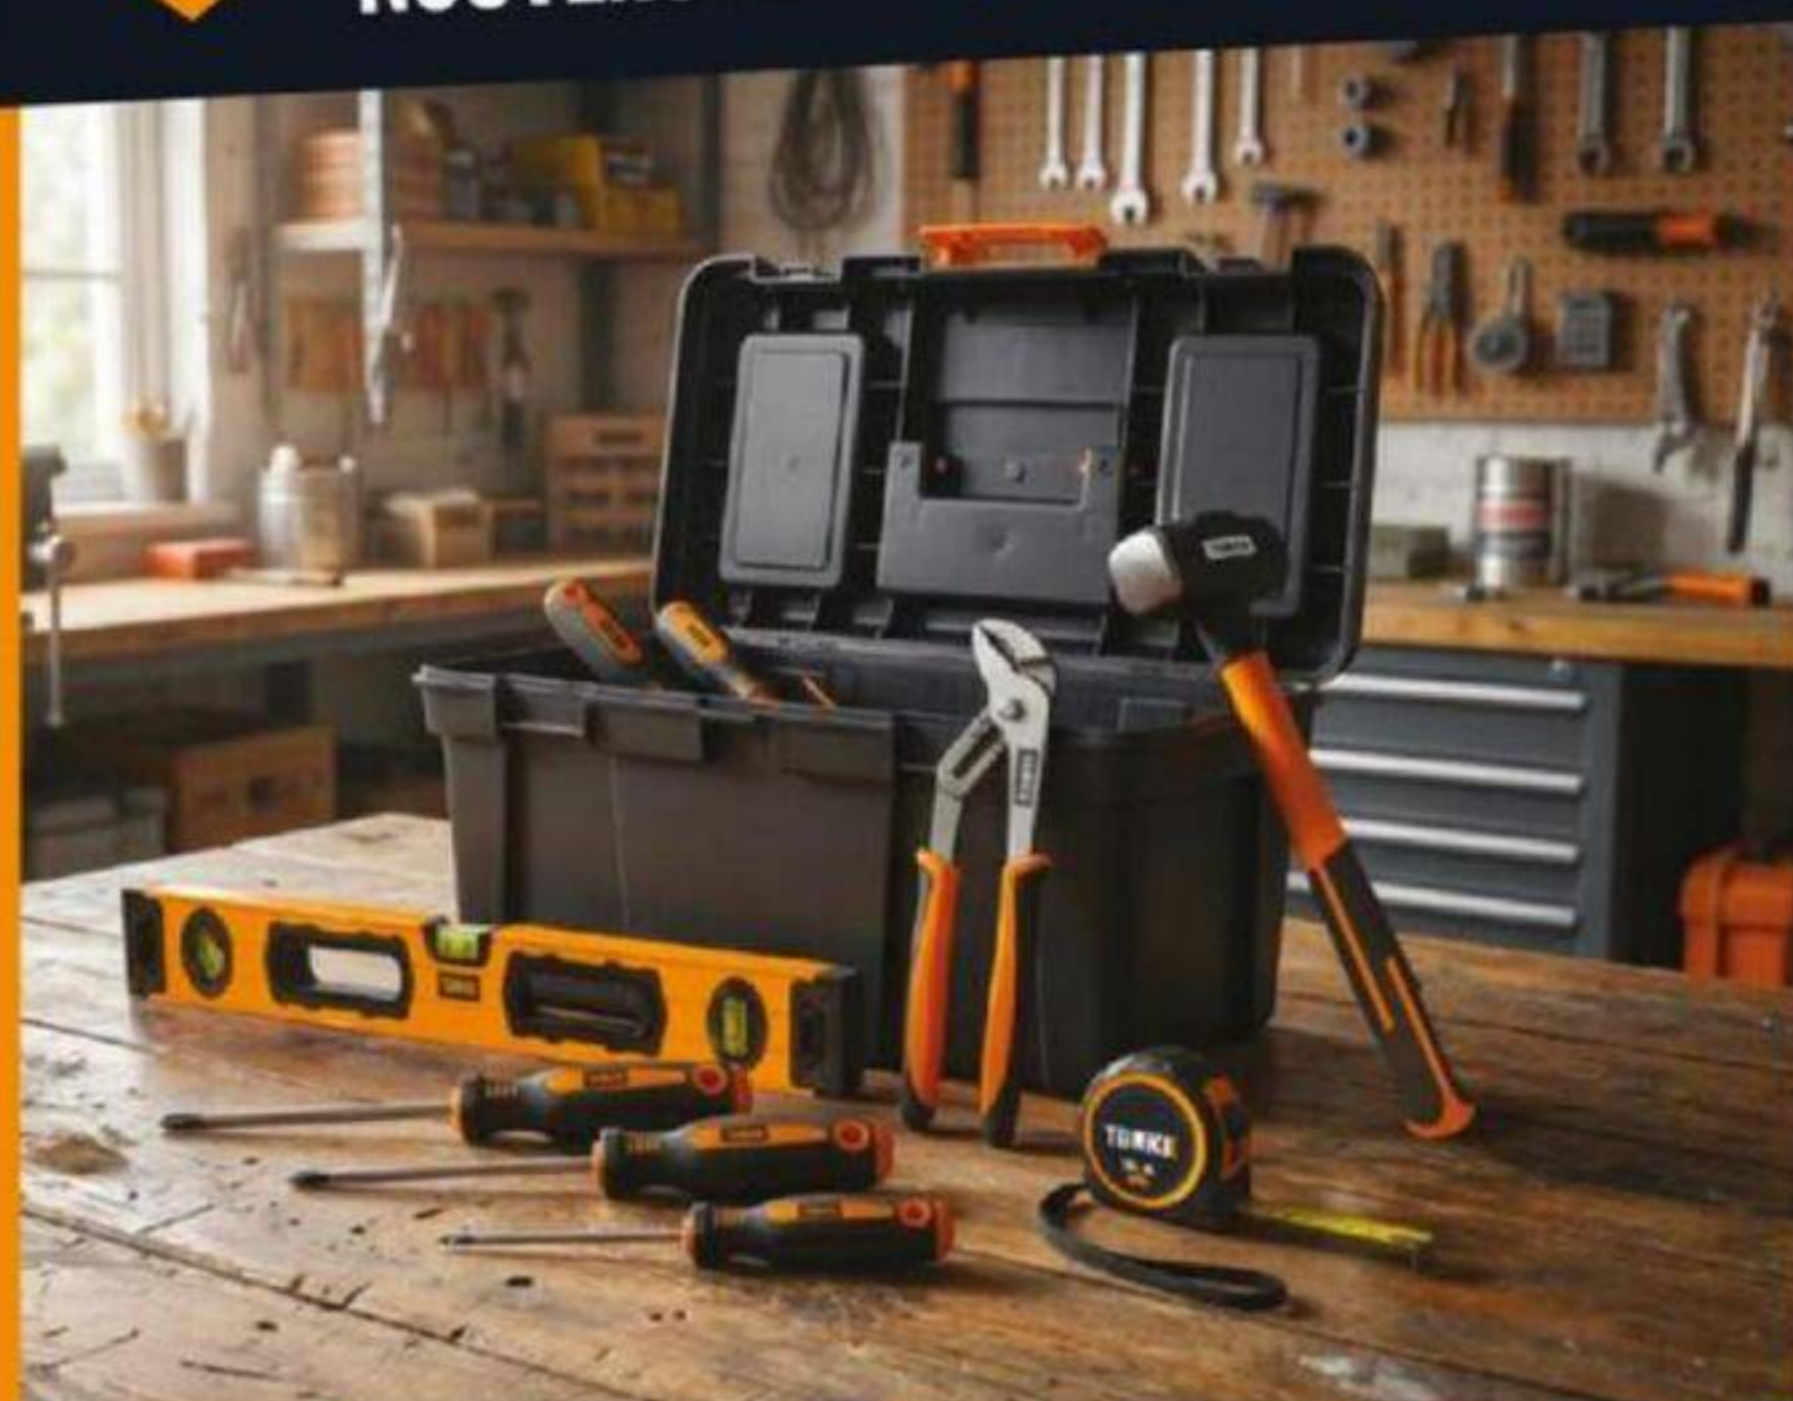

DU 28 MAI AU 3 JUIN 2026

4 POUR 10$

**TERRE À JARDIN
GARDEN SOIL**
073-9670 28 L ..... 2,50 $
prix sugg./sugg. retail : 2,78 $

ÇA PART VITE

RABAIS SAVE 50$
89⁹⁷

CHAISE BERÇANTE « NYXA »
En textile avec structure en acier thermolaqué.
"NYXA" ROCKING CHAIR
Textilene with powder-coated steel frame.

002-8044

NOUVEAUTÉ

NOUVEAUTÉ

NOUVEAUTÉ

RABAIS JUSQU'À
SAVE UP TO

25%

OUTILS MANUELS

**HAND TOOLS
TORKK**

Sélectionnés en inventaire / Selected in-stock

RABAIS SAVE 10%

À PARTIR DE/FROM
286
CH/EA

**PAILLIS DE CÈDRE
CEDAR MULCH**
2 pi²/cu.ft. (56,6 L)

- A - 074-2382 Naturel/Natural... 2,86 $
  prix sugg./sugg. retail : 3,18 $
- B - 074-2391 Brun/Brown..... 3,22 $
  prix sugg./sugg. retail : 3,58 $
- C - 074-2407 Noir/Black..... 3,22 $
  prix sugg./sugg. retail : 3,58 $
- D - 074-2416 Rouge/Red... 3,22 $
  prix sugg./sugg. retail : 3,58 $

RABAIS SAVE 50%

84⁹⁵
L'ENS./SET

PRIX SUGG. / SUGG. RETAIL 169⁹⁸
COUPE-BORDURE SANS FIL
Tête rotative 180°. Batterie et chargeur inclus.
CORDLESS STRING TRIMMER
Battery and charger included.
061-4654

BLACK+DECKER

RABAIS SAVE 30$

269⁹⁷

PRIX SUGG. / SUGG. RETAIL 299⁹⁸
BARBECUE
Brûleur latéral. Thermomètre intégré.
BARBECUE
Side burner. Built-in thermometer.
002-7938

RABAIS SAVE 25%

119⁹⁷

PRIX SUGG. / SUGG. RETAIL 159⁹⁸
LAVEUSE ÀPRESSION ÉLECTRIQUE
Boyaux de 15 pi, lance, buse haute pression et canon à mousse inclus.
ELECTRIC PRESSURE WASHER
Includes 15-ft. hose, wand, high-pressure nozzle and foam gun.
002-2222

ÇA PART VITE

RABAIS SAVE 130$
219⁹⁷