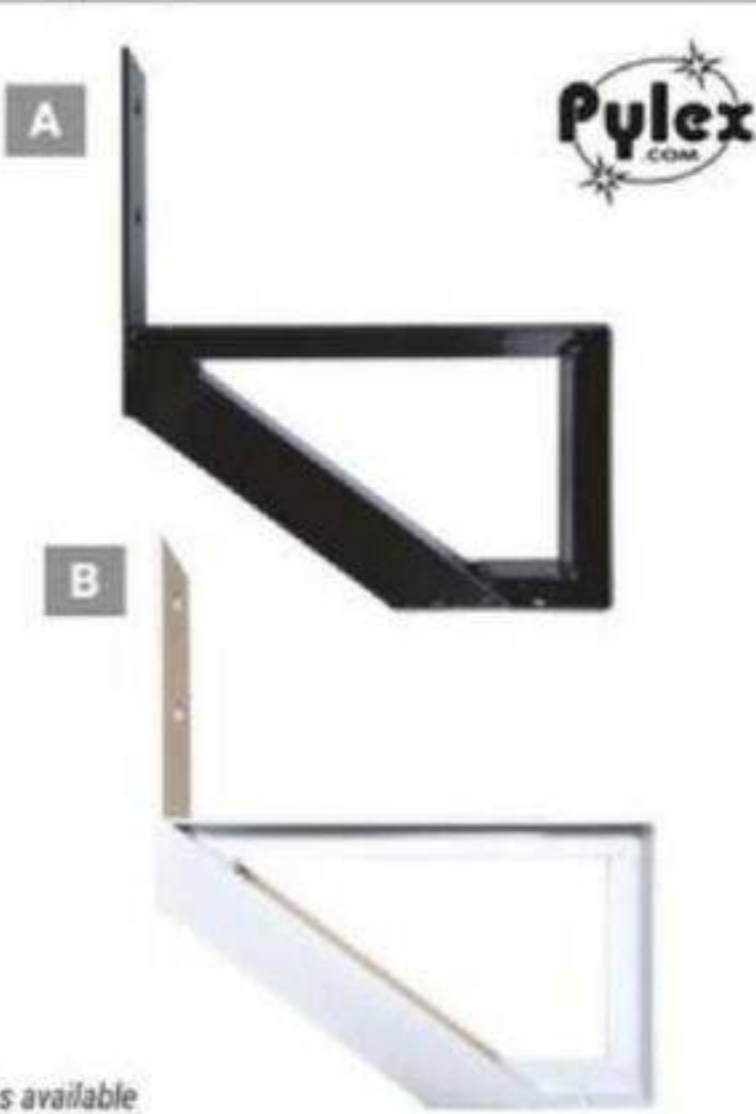

**RABAIS JUSQU'À
SAVE UP TO**

25%

**ÉTRIERS SIMPSON
STRONG-TIE
SIMPSON STRONG-TIE
HANGERS**