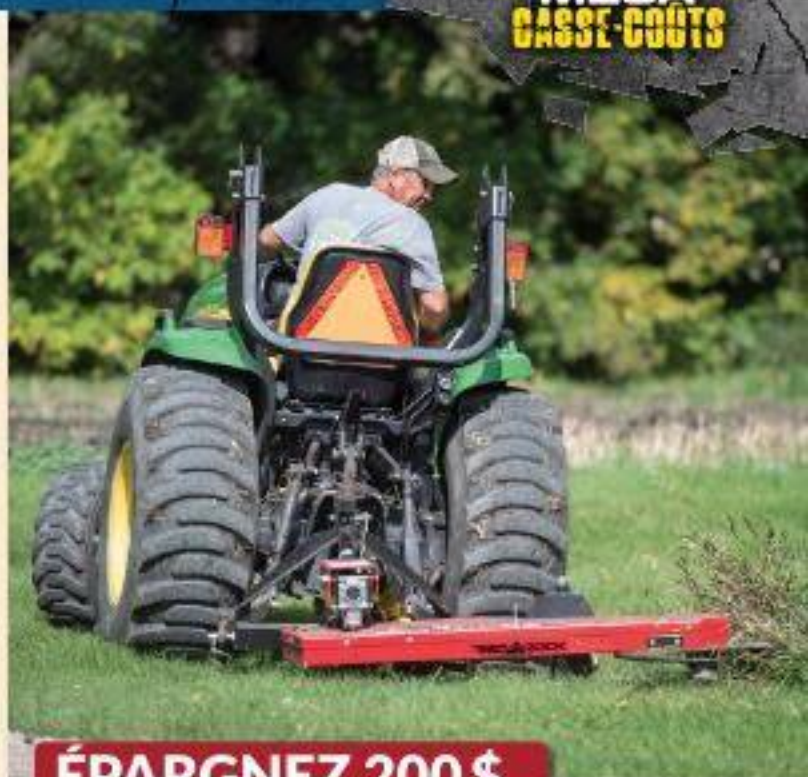

ÉPARGNEZ JUSQU'À 35 %

6⁹⁹ À 39⁹⁹

Produits pour volaille

Mangeoires, abreuvoirs, nichoirs et tétines.

Ord. 9,99 à 49,99

**SUPER
ACHAT**

**Mangeoires
pour colibris**

Plastique durable.

A) Fleur festive, 32 oz
(9314261)

12⁹⁹

B) Plateau suspendu, 16 oz
(9314295)

18⁹⁹

Quantités limitées

SUPER ACHAT

59⁹⁹

northstates.

**Station de mangeoires
à oiseaux ultime**

Comprend un poteau de 7 pi avec
crochets, un plateau d'alimentation
et 4 mangeoires suspendues.
(9233420) Quantités limitées

ÉPARGNEZ JUSQU'À 50 %

**Panneaux réfléchissants
de véhicule lent,**
14 x 16 po

Réfléchissants pour
améliorer la visibilité.

• ABS
(5040449) Ord. 15,99

• Métal
(5040079) Ord. 24,99

10⁹⁹

11⁹⁹

ÉPARGNEZ 200 $

999⁹⁹

RED ROCK

Taille-bordures/tondeuse à 3 points

Pour les lignes de clôture et les fossés.

Hauteur de coupe réglable : 1 1/2 à 3 1/2 po.
(9498411) Ord. 1 199,99

ÉPARGNEZ
JUSQU'À
30 %

POWERFIST

Goupilles d'attelage verrouillables

Acier au carbone thermolaqué.

• 5/8 x 4 1/2 po
(9361247) Ord. 22,99

14⁹⁹

• 3/4 x 6 po
(9361254) Ord. 27,99

19⁹⁹

ÉPARGNEZ JUSQU'À 50 %

4⁹⁹ À 13⁹⁹

POWERFIST

Goupilles d'attelage de calibre 5

Offertes dans des dimensions de
1/2 x 3 5/8 po à 1 1/4 x 8 1/2 po.
Ord. 9,99 à 27,99