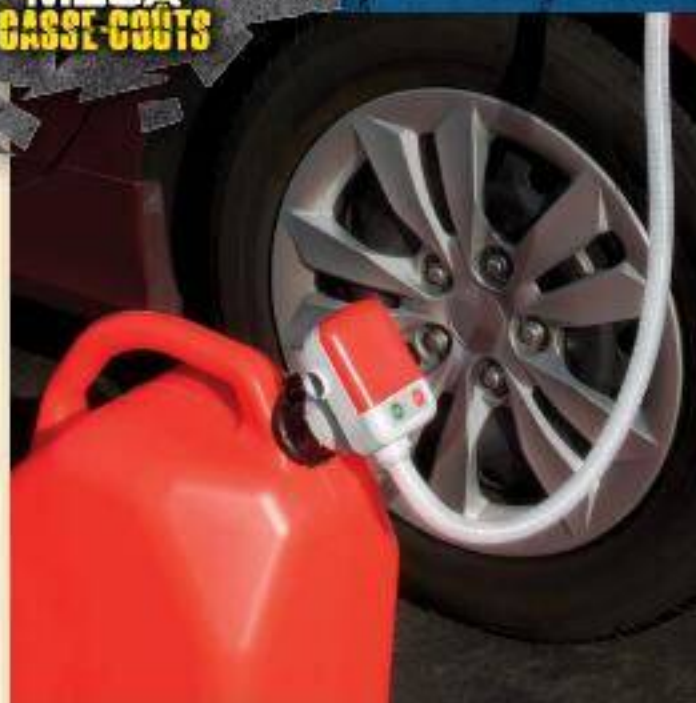

ÉPARGNEZ 20%

69⁹⁹

**TERA
PUMP**

Pompe de transfert de carburant alimentée par piles pour bidon d'essence

Convient aux bidons d'essence de 1 à 6 gallons. Débit : 2,4 gal/min. Buse à arrêt automatique. Longueur du tuyau : 39 po. Comprend 3 adaptateurs. (9191545) Ord. 89,99

**ÉPARGNEZ
JUSQU'À
10%**

**ÉPARGNEZ
JUSQU'À
20%**

SCEPTER

Bidons d'essence à ventilation autonome

Polyéthylène à haute densité.

- 5 L (8324394) Ord. 11,99
- 10 L (8237869) Ord. 16,99

9⁹⁹

12⁹⁹

**ÉPARGNEZ 25%
79⁹⁹**

SCEPTER

Bidon de carburant vert pour véhicule utilitaire, 20 L

Dimensions : 14 1/3 po (long.) x 6 7/8 po (larg.) x 18 1/3 po (haut.). (8451411) Ord. 109,99

SCEPTER
Stations d'alimentation en carburant, 14 gallons La pompe à carburant Fill-Rite fonctionne avec 8 piles AA (vendues séparément) ou un adaptateur CA. Interrupteur de marche/arrêt avec poignée à pression.

- Essence (9273996) Ord. 299,99 **269⁹⁹**
- Diesel (9274002) Ord. 329,99 **299⁹⁹**

**ÉPARGNEZ 10%
21⁹⁹**

SCEPTER
Bidon de diesel à ventilation autonome, 20 L
Fabriqué en polyéthylène à haute densité. (8324790) Ord. 24,99

**ÉPARGNEZ 5%
11⁹⁹**

SCEPTER

Trousse d'accessoires pour bidon de carburant, 4 pièces

Polyéthylène à haute densité. (8345340) Ord. 12,99