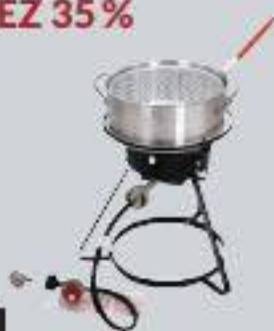

ÉPARGNEZ 55%

22²²

Fauteuil de réalisateur avec table

Dimensions : 24 po (long.) x 22 po (larg.) x 32 1/2 po (haut).
Tissu durable de 600 deniers.
(8901381) Ord. 49,99

ÉPARGNEZ 15 $
64⁹⁹

Glacière, 45 L

Dimensions intérieures : 18 1/4 po (long.) x 12 po (larg.) x 13 1/2 po (haut.).
(9487638) Ord. 79,99

ÉPARGNEZ 40 $
159⁹⁹

Planche à pagaie gonflable, 10 1/2 pi

Capacité pondérale max. : 264 lb.
(9307588) Ord. 199,99

ÉPARGNEZ 35 %
54⁹⁹

Friteuse pour poisson en aluminium, 10 1/2 pte

Comprend un thermomètre de 4 po.
(8937609) Ord. 84,99

ÉPARGNEZ 50 $
129⁹⁹

Plaque de cuisson au gaz de dessus de table à 2 brûleurs

Surface de cuisson : 279 po carrés.
(9063322) Ord. 179,99

SUPER ACHAT
888⁸⁸

Gril à plaque de cuisson Gridiron Pro

Taille de surface de cuisson : 634 po carrés.
(9531120) Quantités limitées