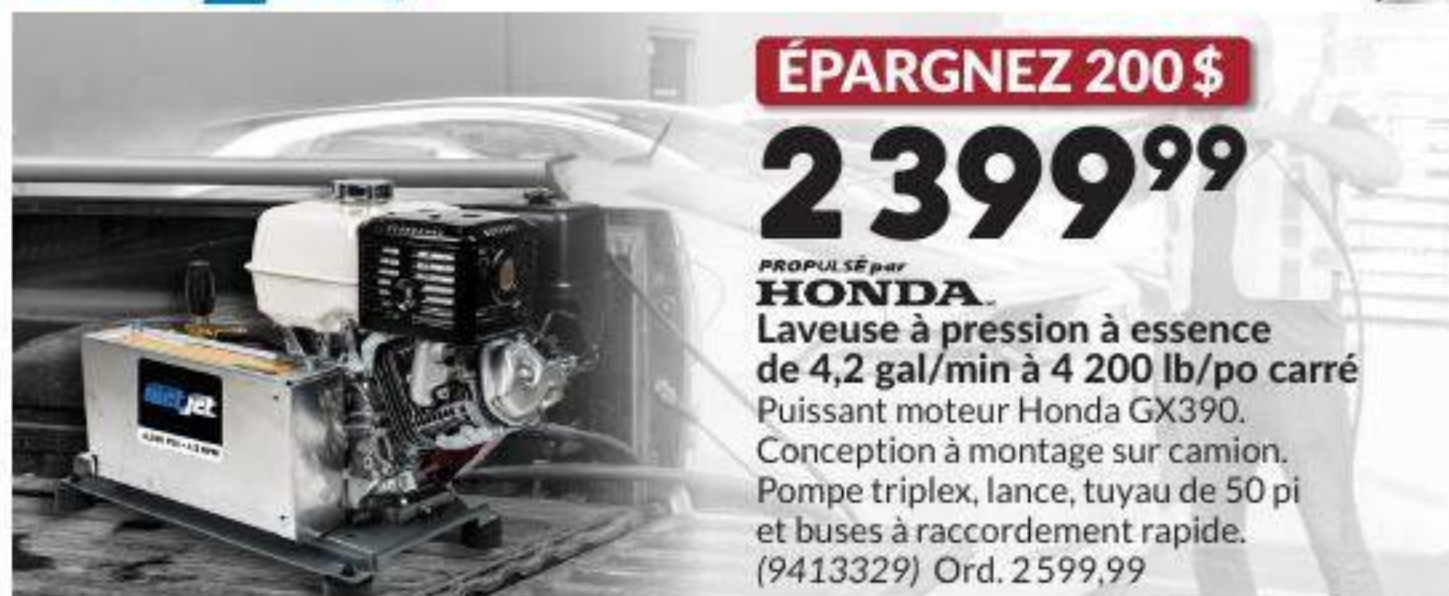

**MÉGA
CASSE-COÛTS**

WetJet

ÉPARGNEZ 200 $

2399⁹⁹

PROPULSÉ par
HONDA.

Laveuse à pression à essence
de 4,2 gal/min à 4 200 lb/po carré
Puissant moteur Honda GX390.
Conception à montage sur camion.
Pompe triplex, lance, tuyau de 50 pi
et buses à raccordement rapide.
(9413329) Ord. 2599,99

ÉPARGNEZ 500 $

1799⁹⁹

PROPULSÉ par
HONDA.

Laveuse à pression douce à essence
de 11 gal/min à 300 lb/po carré
Moteur fiable Honda GX200 de 196 cm cubes.
Pompe à diaphragme grand volume. Système
de lavage doux pour un nettoyage délicat.
(9202011) Ord. 2299,99