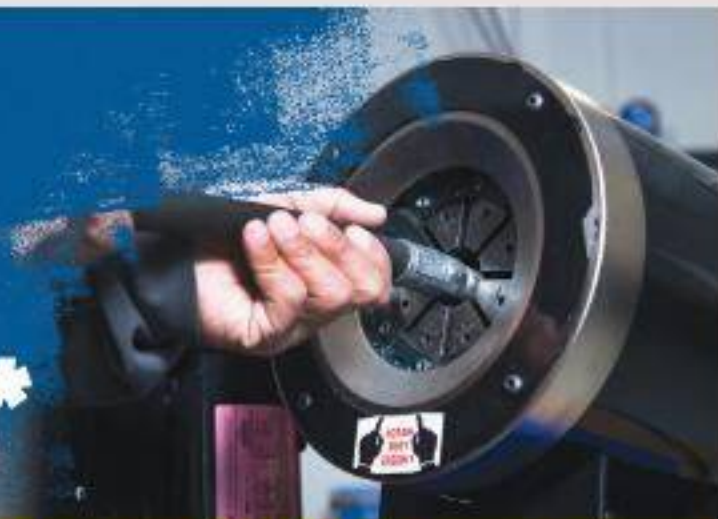

5
L

Shell Lubricants

Huile moteur de haute tenue à mélange synthétique T6 5W-40 Rotella
Prévient l'usure, la suie, la saleté et les autres contaminants.
(8633133) Ord. 64,99

ÉPARGNEZ 25%

19⁹⁹

710
mL

Produit réparateur pour boîtes de vitesses
Arrête le glissement, les changements de vitesse difficiles et les fuites.
(9532896) Ord. 27,99

ÉPARGNEZ 20%

17⁹⁹

946
mL

Huile stabilisatrice de haute tenue
Prolonge la durée utile de l'huile et réduit la consommation.
(9532870) Ord. 22,99

ÉPARGNEZ 20%

14⁹⁹

12
OZ

Liquide de servodirection antifuite
Restaure les mécanismes à crémaillère usés.
(9532888) Ord. 18,99

**COUPAGE,
NETTOYAGE
ET SERTISSAGE
DE TUYAUX
GRATUITS***