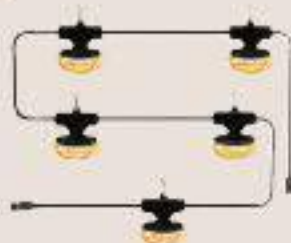

79⁹⁹

POWERFIST
Jeu de lampes de travail à DEL d'extérieur, 50 pi
Produit : 7 500 lumens.
(9105073) Ord. 119,99

ÉPARGNEZ 40 \$

99⁹⁹

POWERFIST
Guirlande de lampes de travail avec cage en plastique, 100 pi
Dix lampes à incandescence.
(9105107) Ord. 139,99